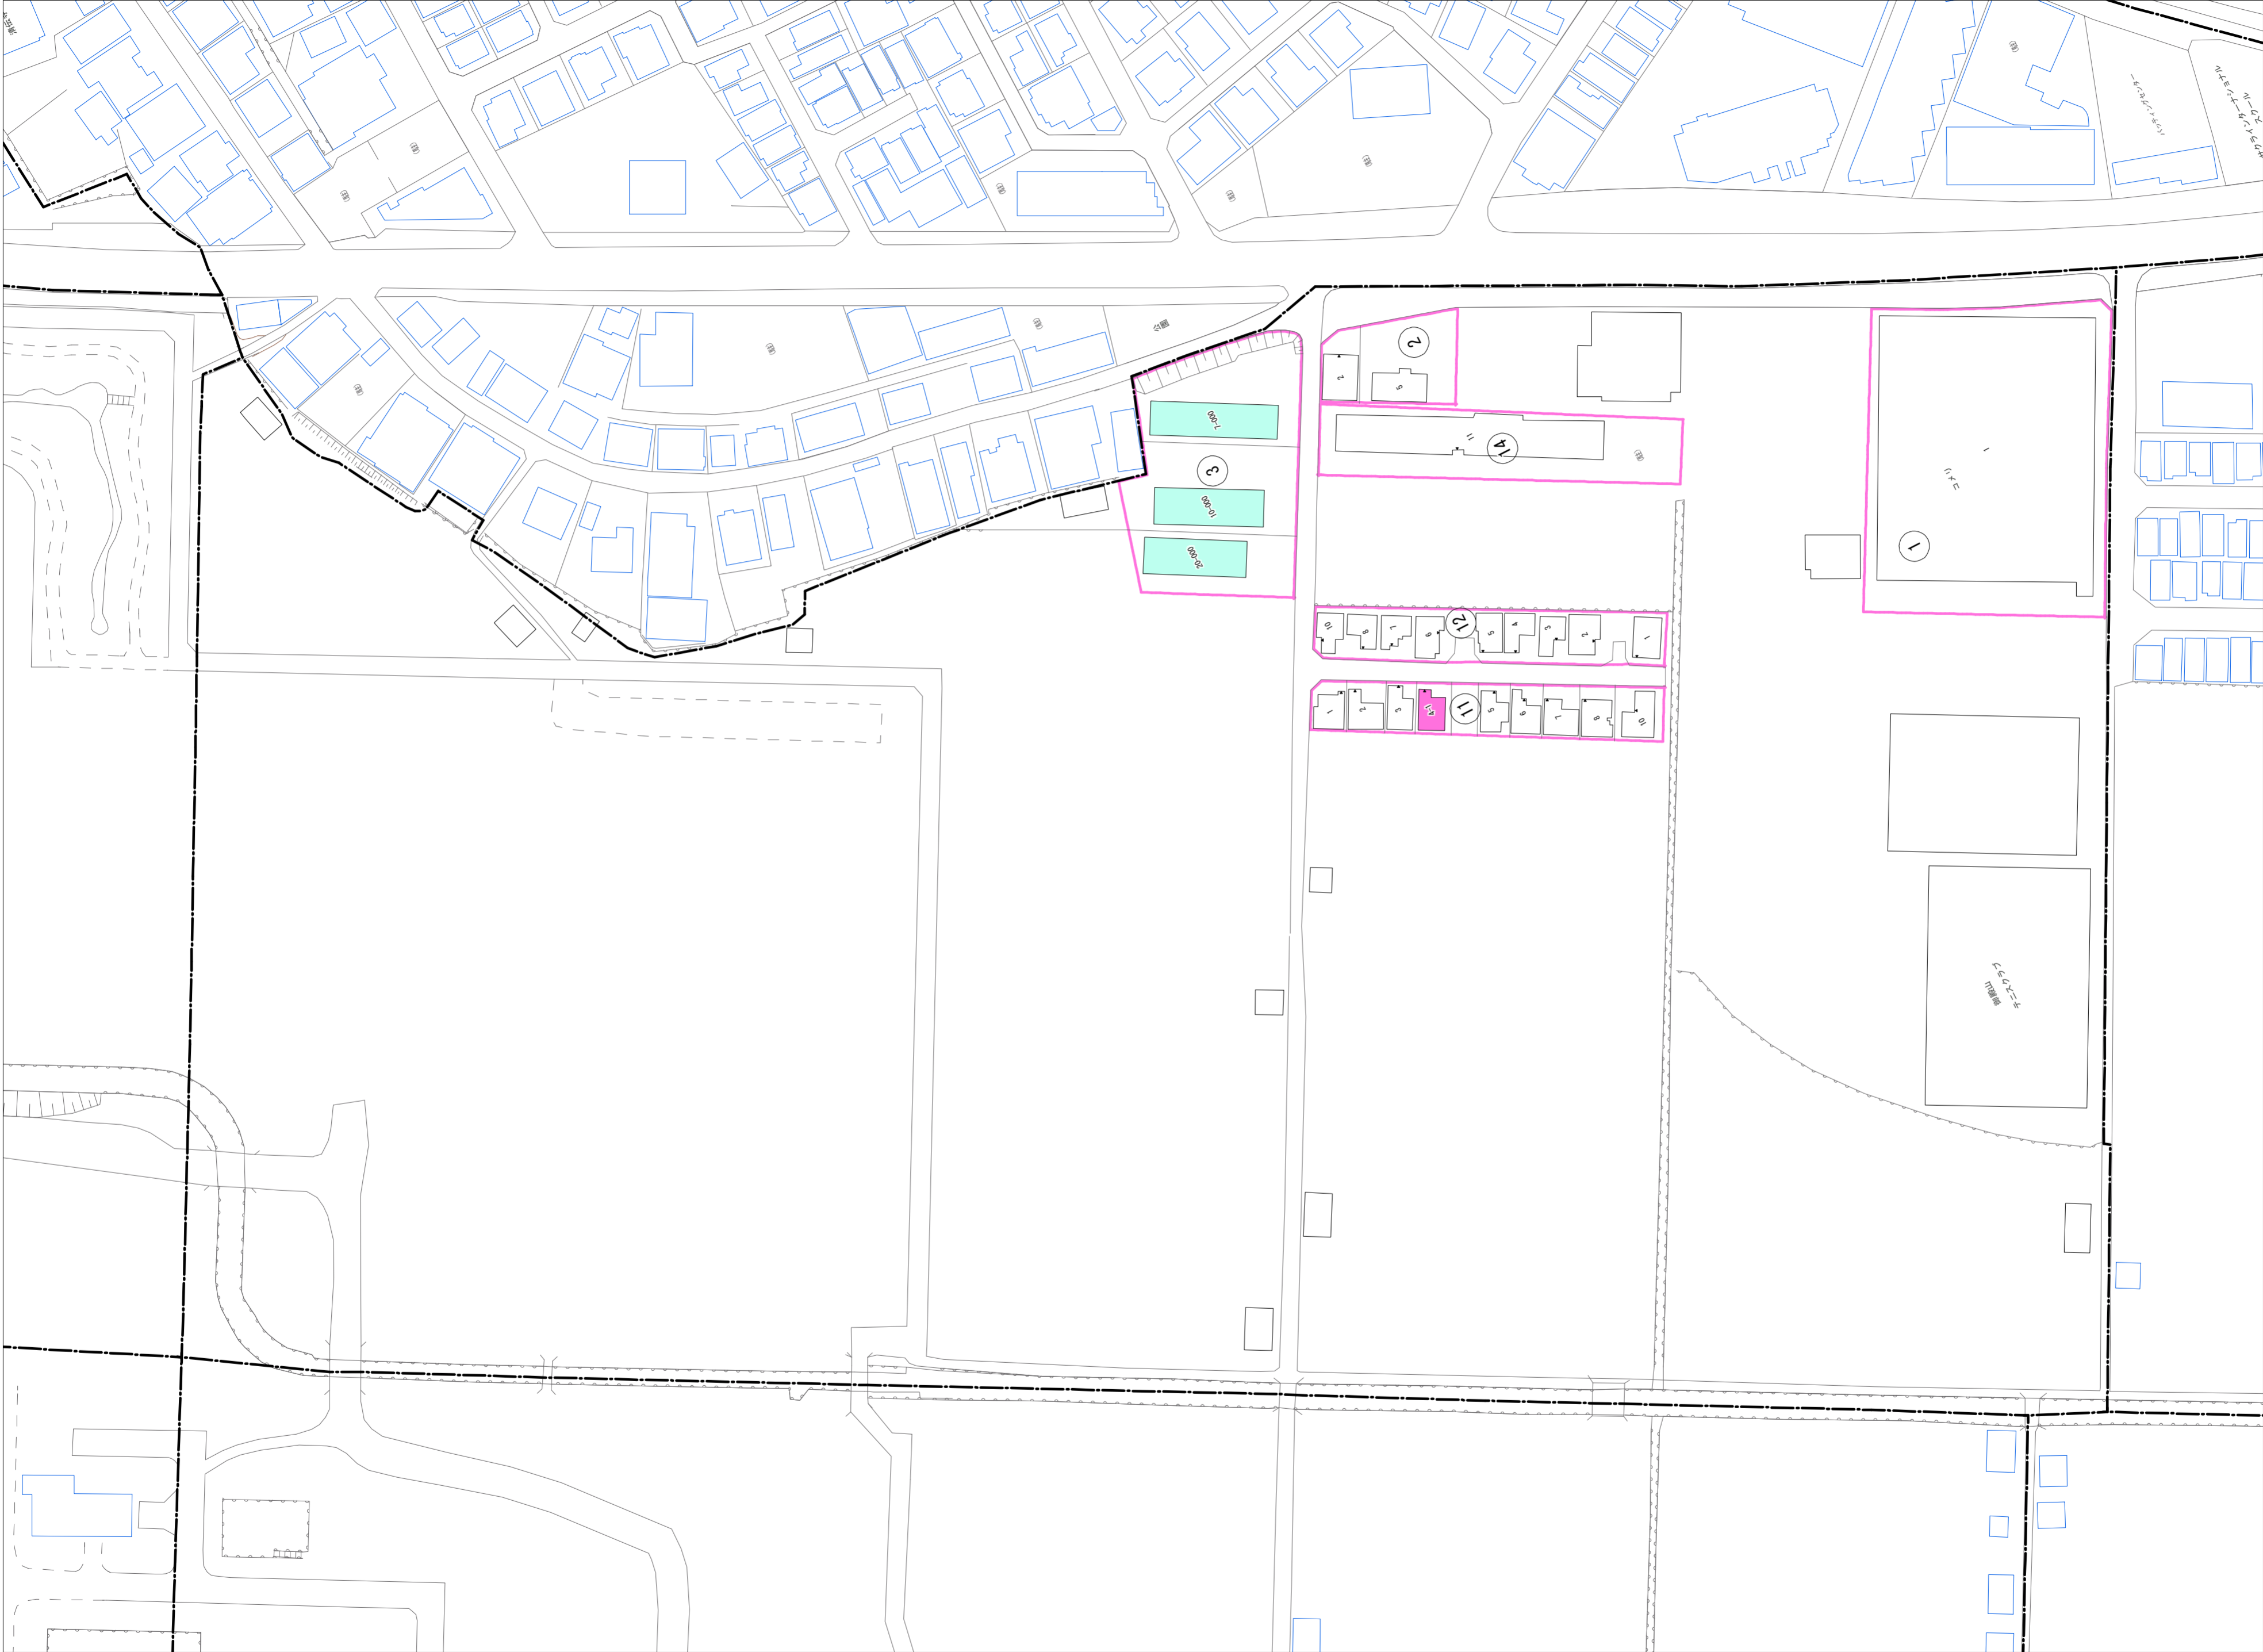

令和七年三月印刷

渚内野一丁目 概見図

凡 例	
---	町 界
▲ 1	家屋及び家屋出入口 住居番号
▲ 5-1	家屋(専続管付き) 出入口、住居番号
■	集合住宅
□	街区(単独)
□	街区(築地有り)
Ⓚ	街区番号
○	同管記号
—	閉路区画

株式会社かんこう

枚方市

1:1000