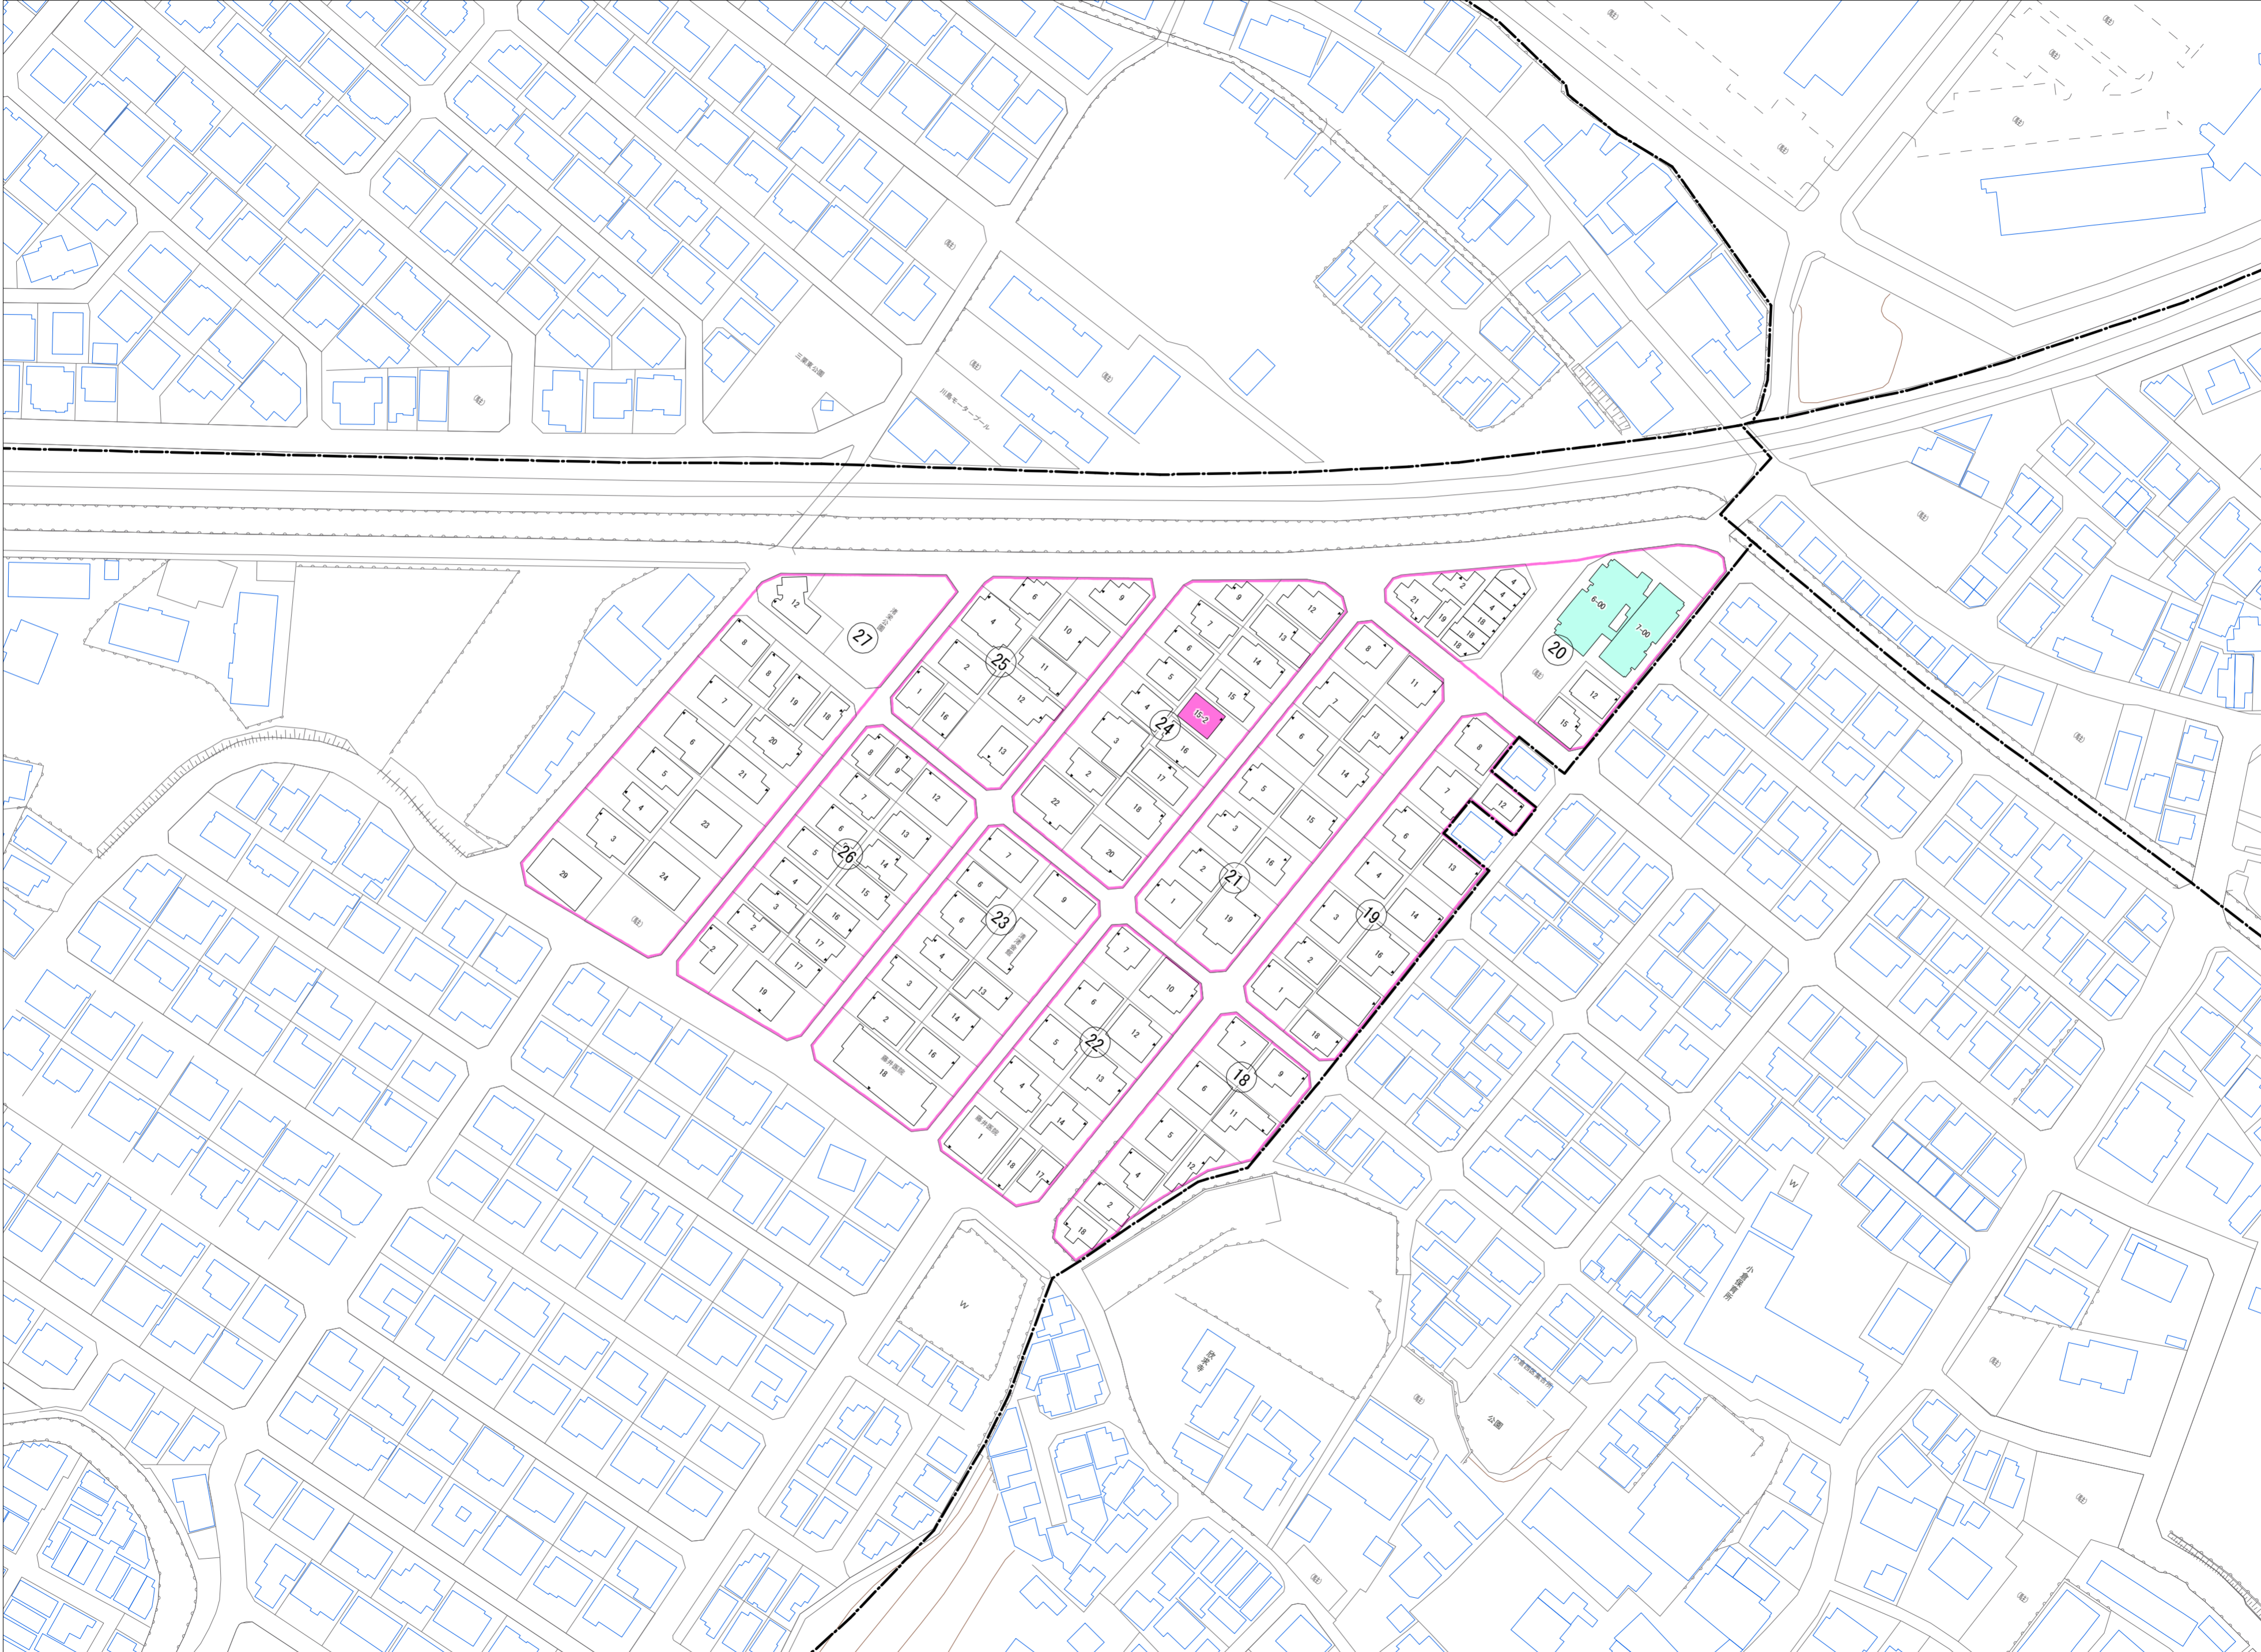

令和七年三月印刷

渚栄町概見図

凡例	
	町界
	1 家屋及び家屋出入口 住居番号
	5-1 家屋(母体番号付き) 出入口、住居番号
	集合住宅
	街区(単独)
	街区(敷地有り)
	街区番号
	同番号
	閉路区画

株式会社かんこう

枚方市

1:1000