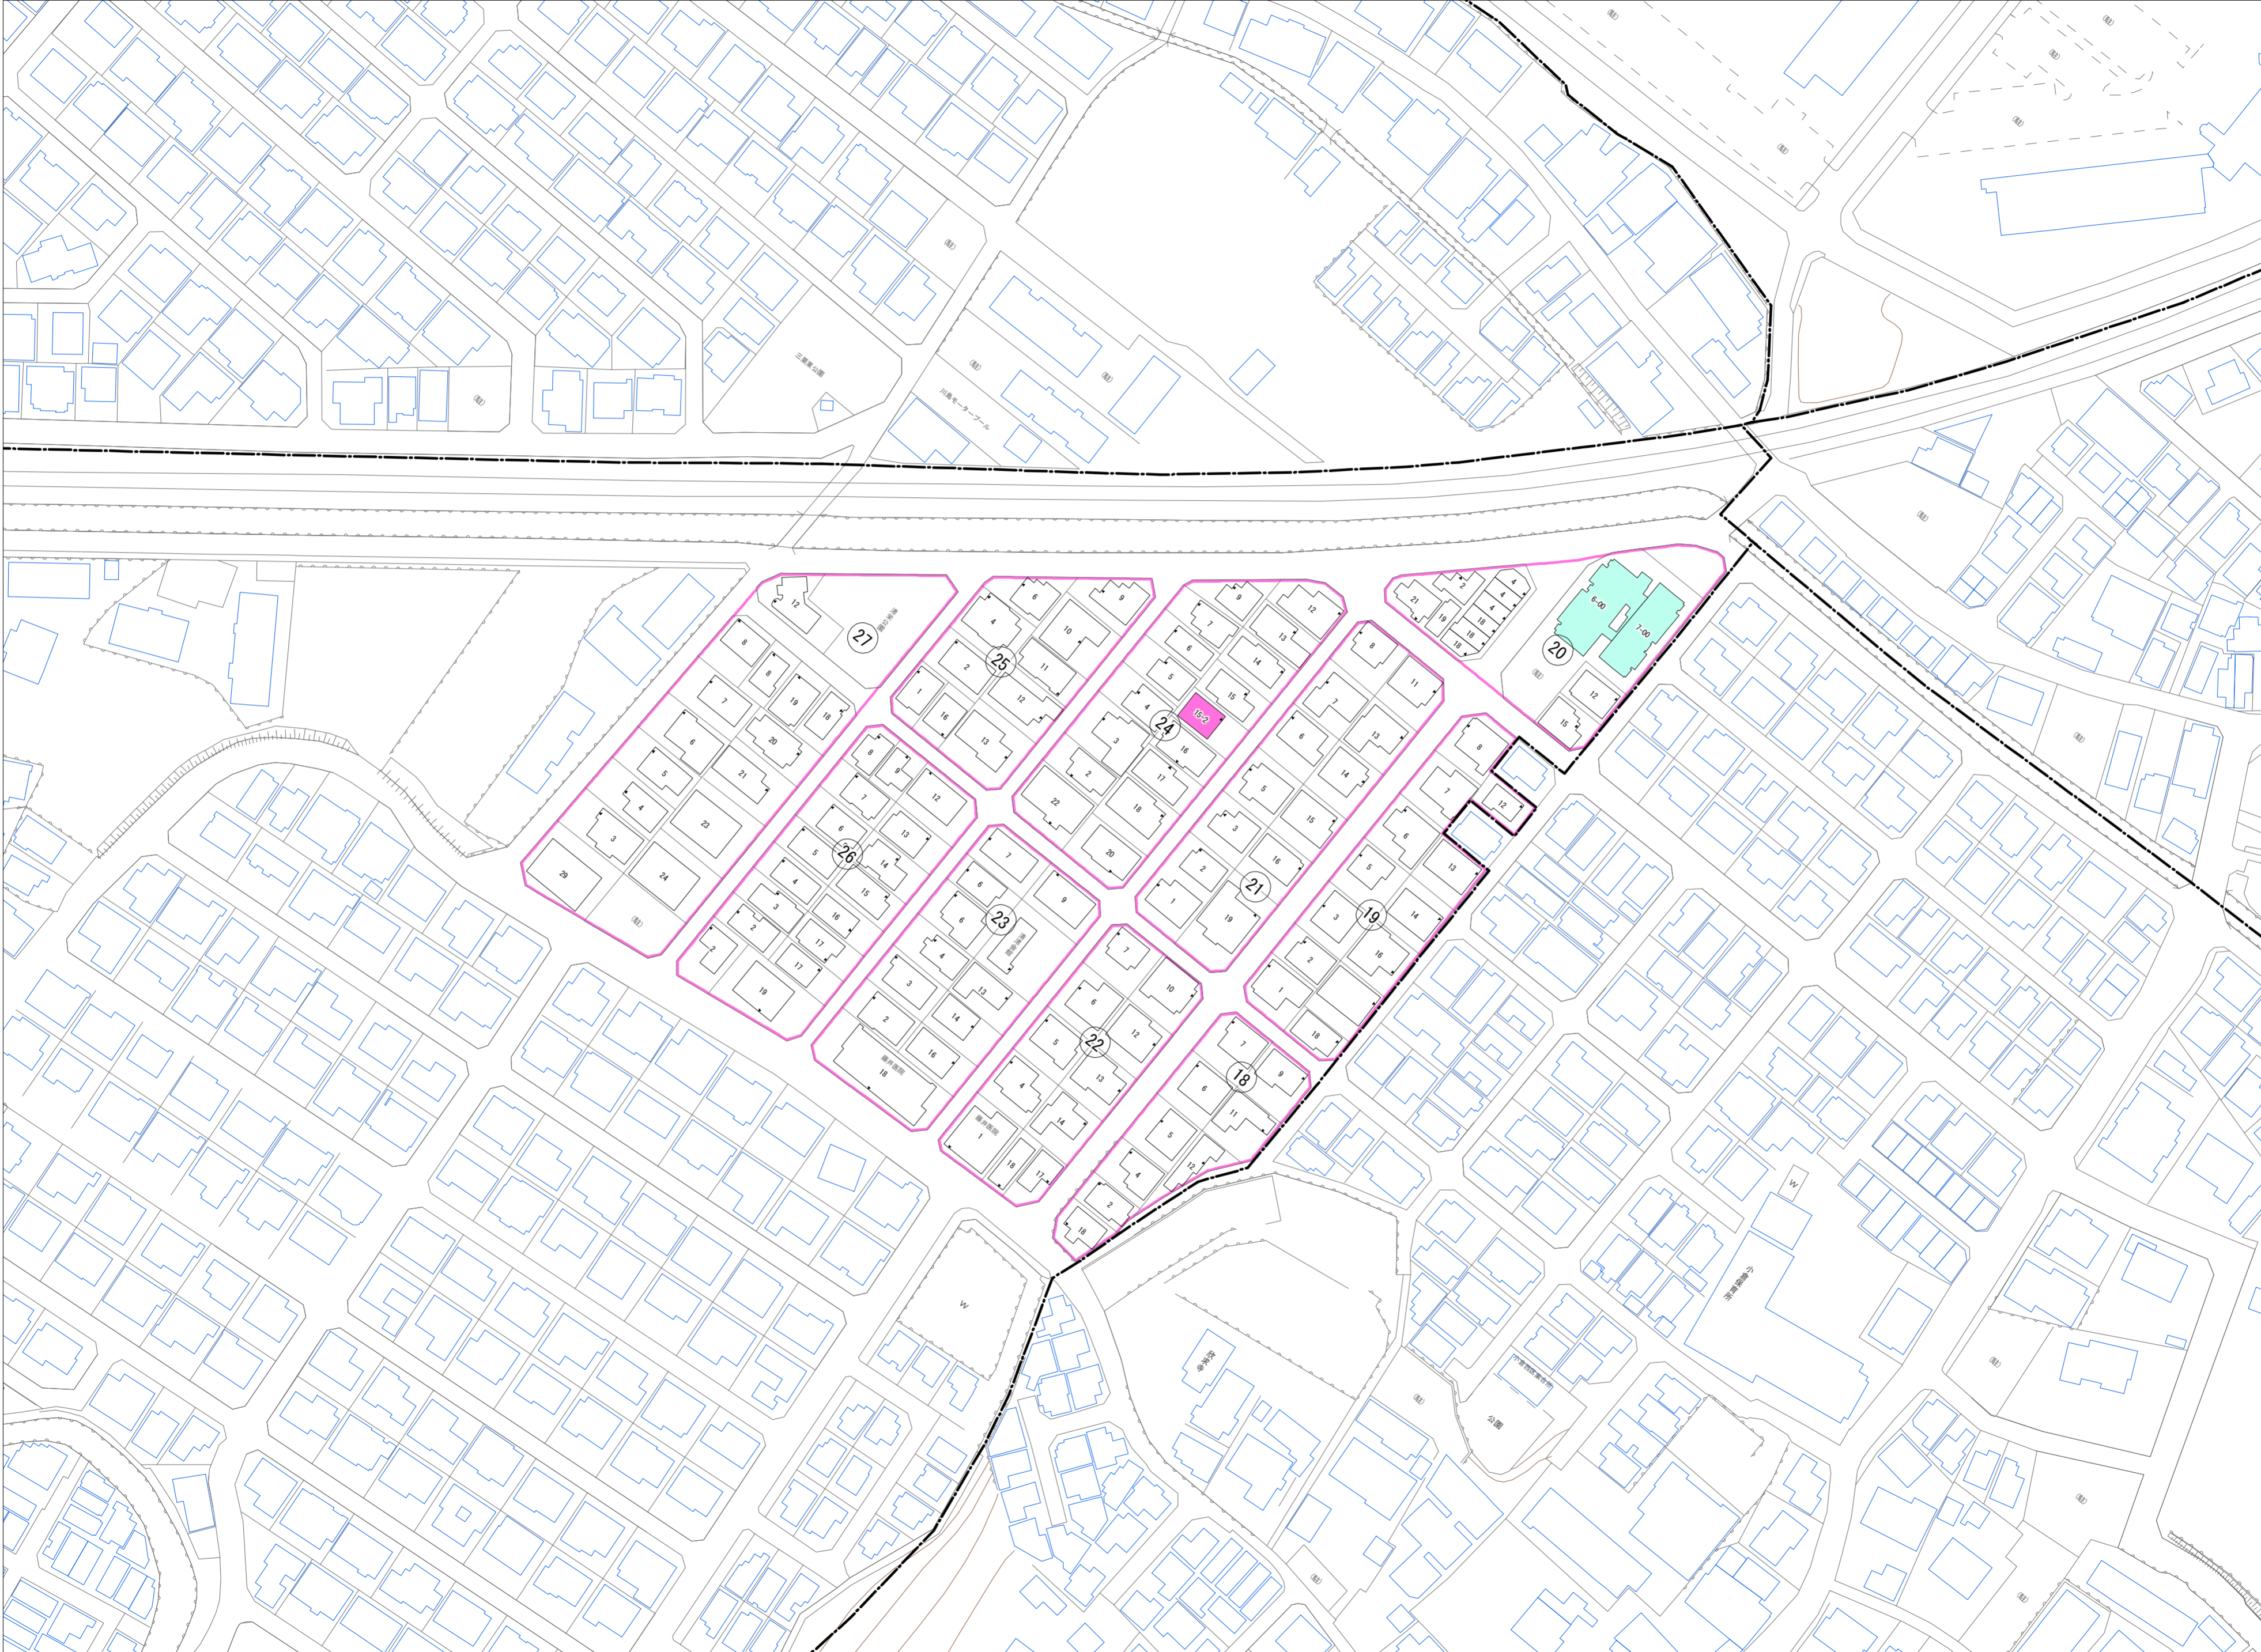

令和五年三月印刷

渚栄町概見図

凡例	
---	町界
▲ 1	家屋及び家屋出入口 住居番号
▲ 5-1	家屋(号棟番号付き) 出入口、住居番号
■	集合住宅
□	街区(単独)
□	街区(敷地有り)
Ⓚ	街区番号
○	同番号
—	閉路区画

株式会社かんこう

枚方市

1:1000