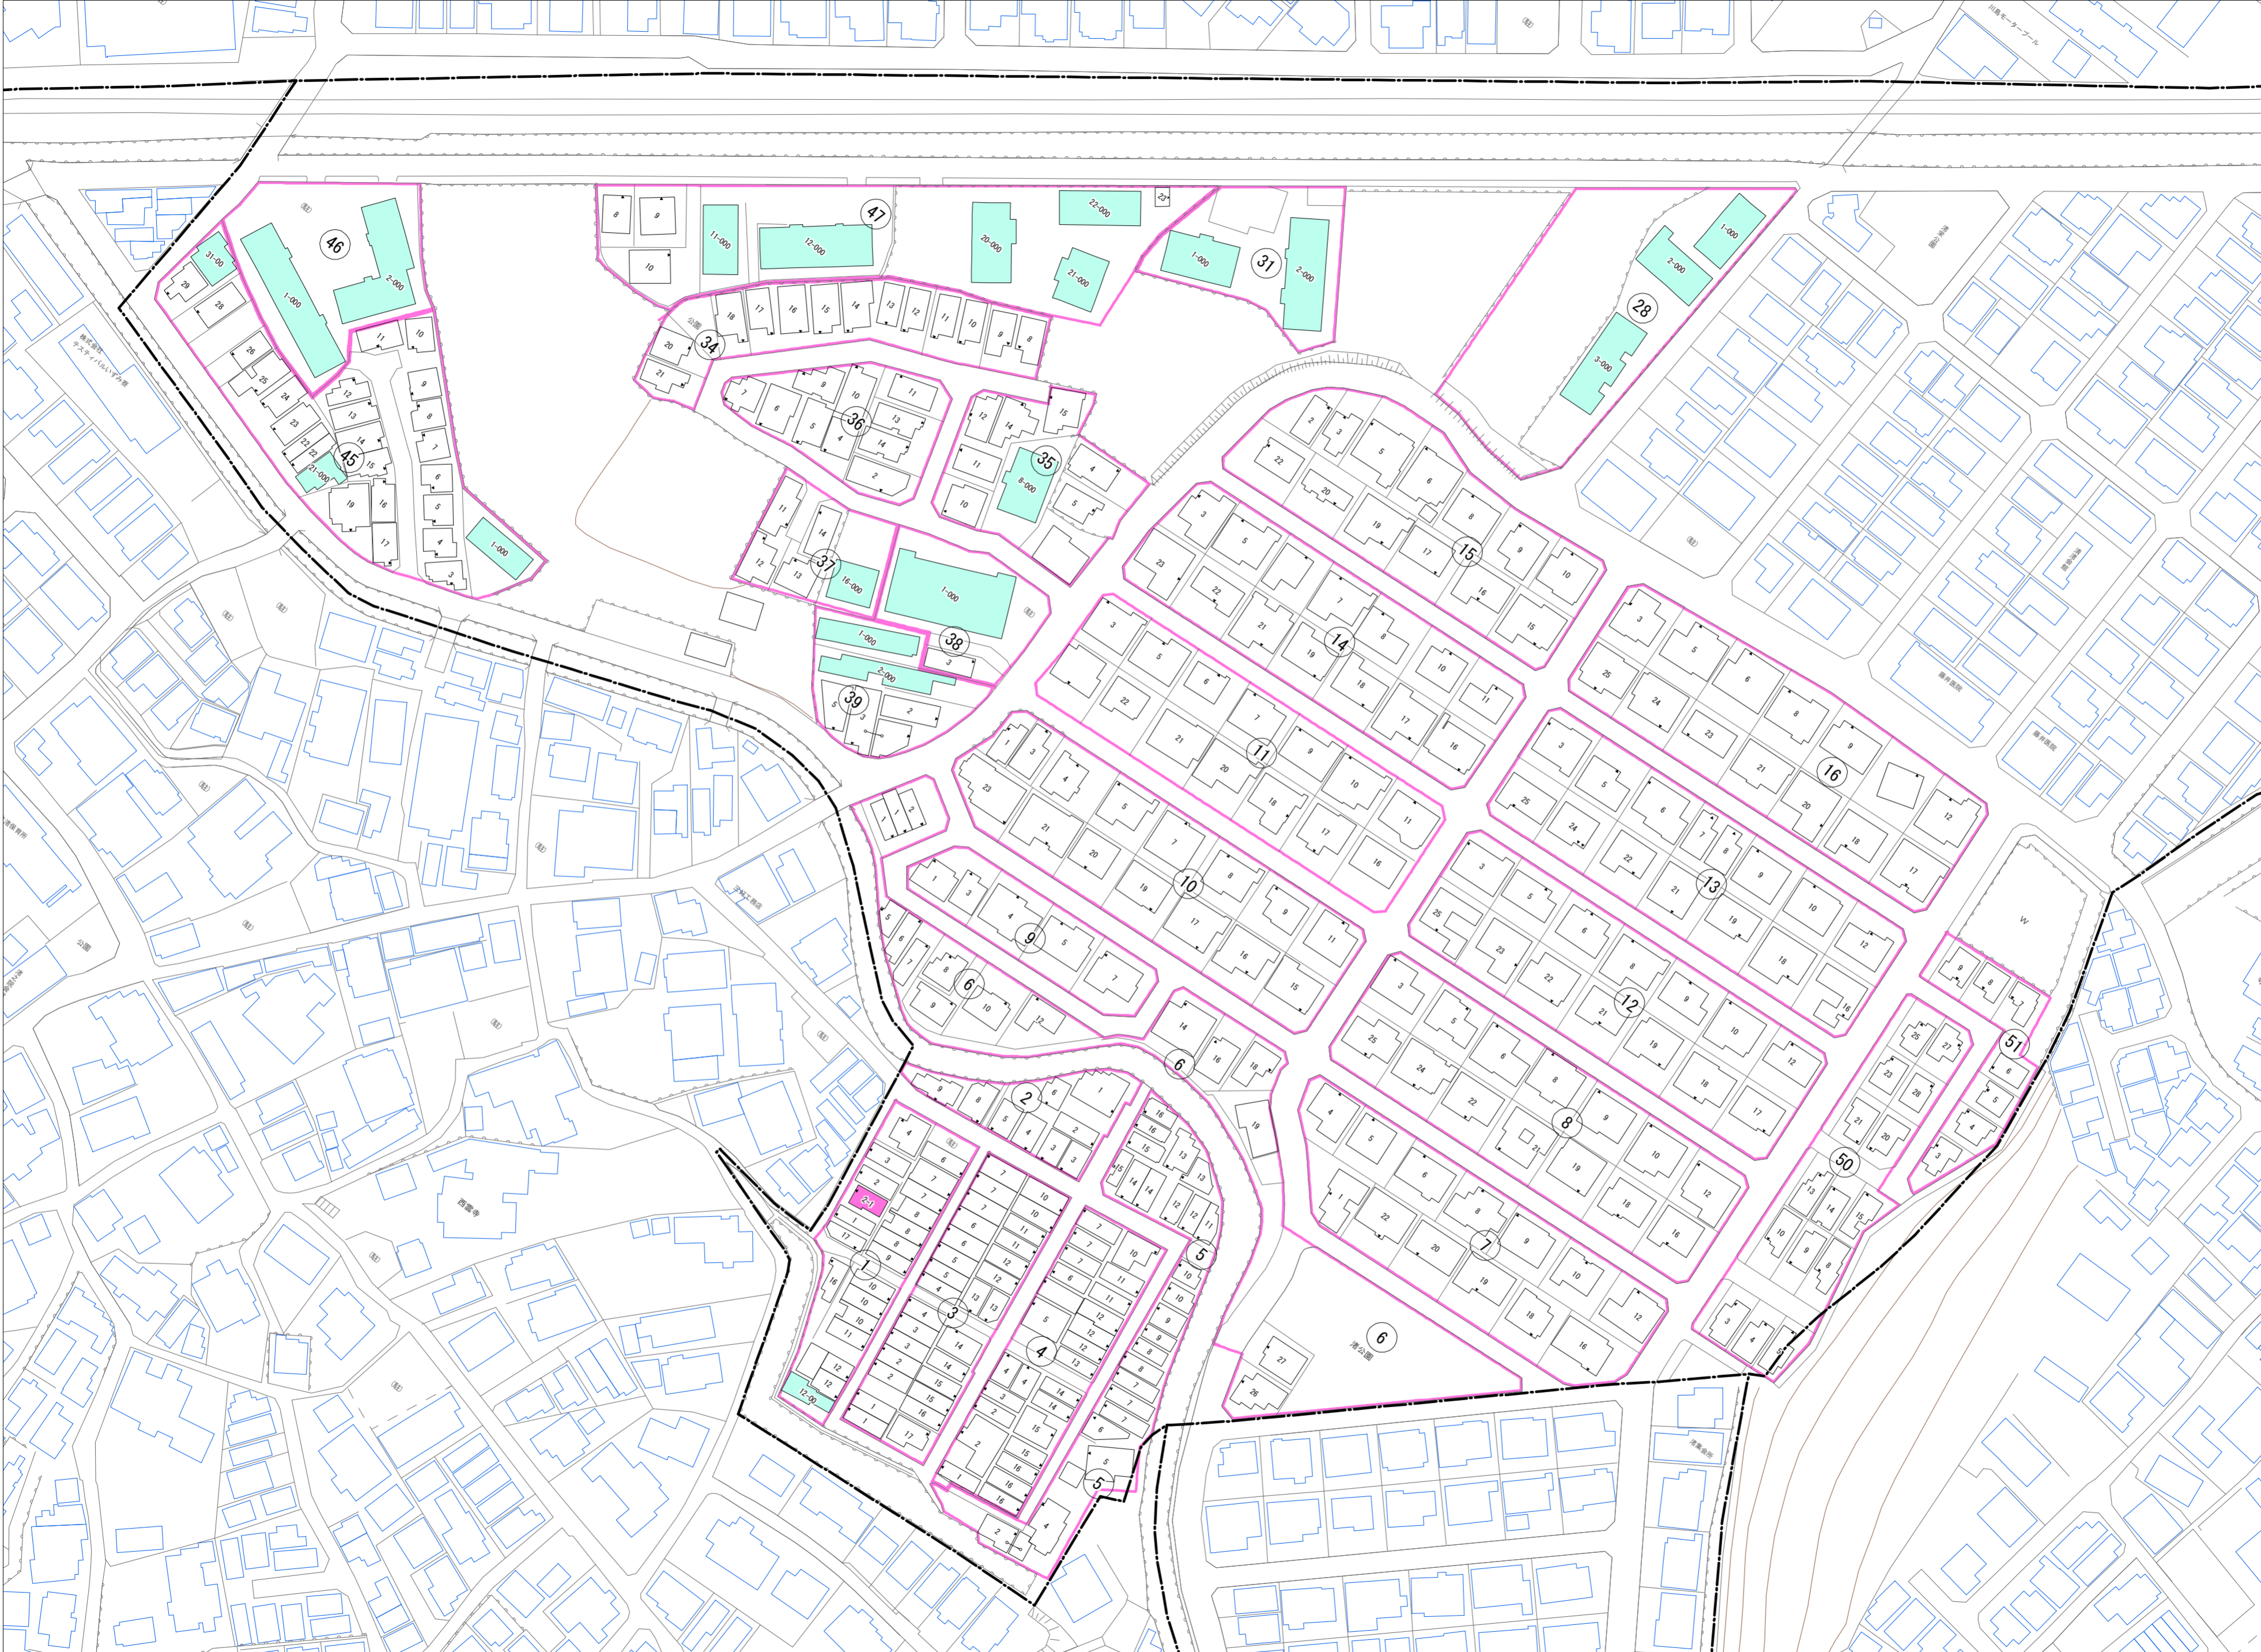

令和七年三月印刷

渚栄町概見図

凡例	
	町界
	家屋及び家屋出入口 住居番号
	家屋(手続費付き) 出入口、住居番号
	集合住宅
	街区(単独)
	街区(敷地有り)
	街区番号
	同番号
	閉路区画

株式会社かんこ

枚方市

1:1000