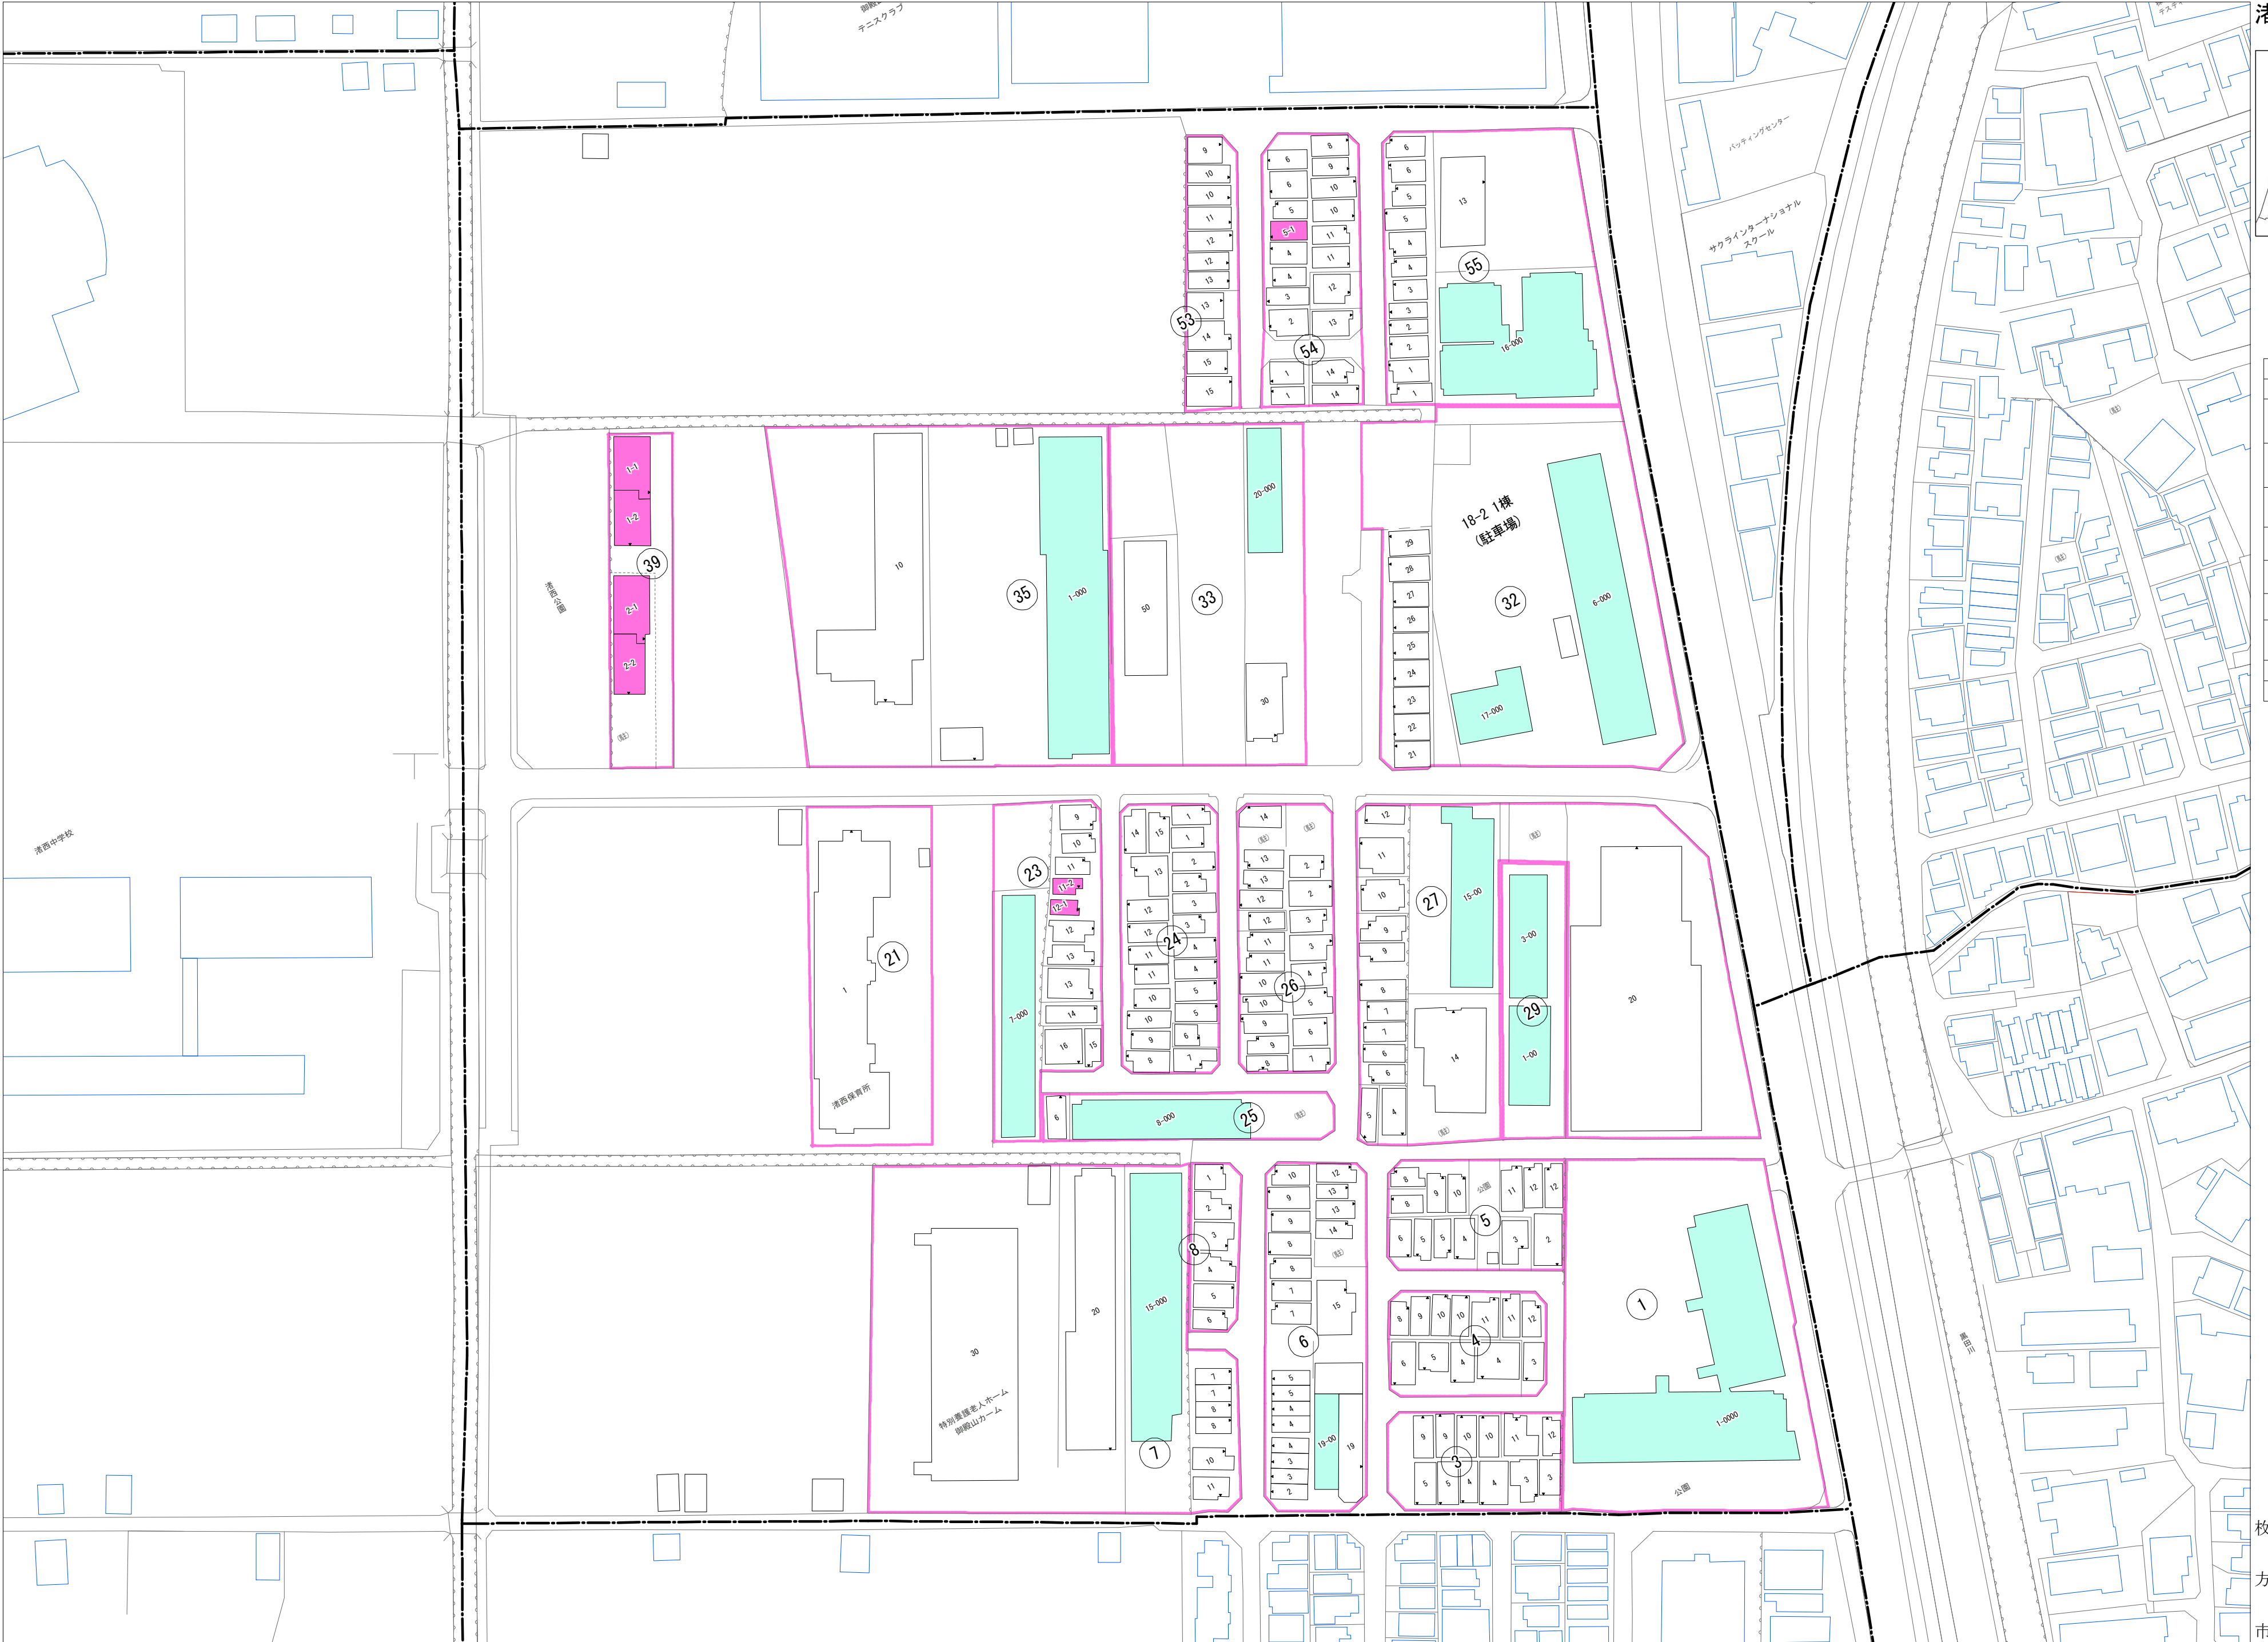

渚西二丁目

渚西二丁目  
概見図

凡 例	
	町 界
	▲ 1 家屋及び家屋出入口 住居番号
	▲ 5-1 家屋(母屋付き) 出入口、住居番号
	集合住宅
	街区(単独)
	街区(築地有り)
	街区番号
	同 番 記 号
	閉 境 区 画

渚西中学校

渚西保育所

特別養護老人ホーム  
朝霞山カーム

朝霞  
テニスクラブ

パルクインテグレーション