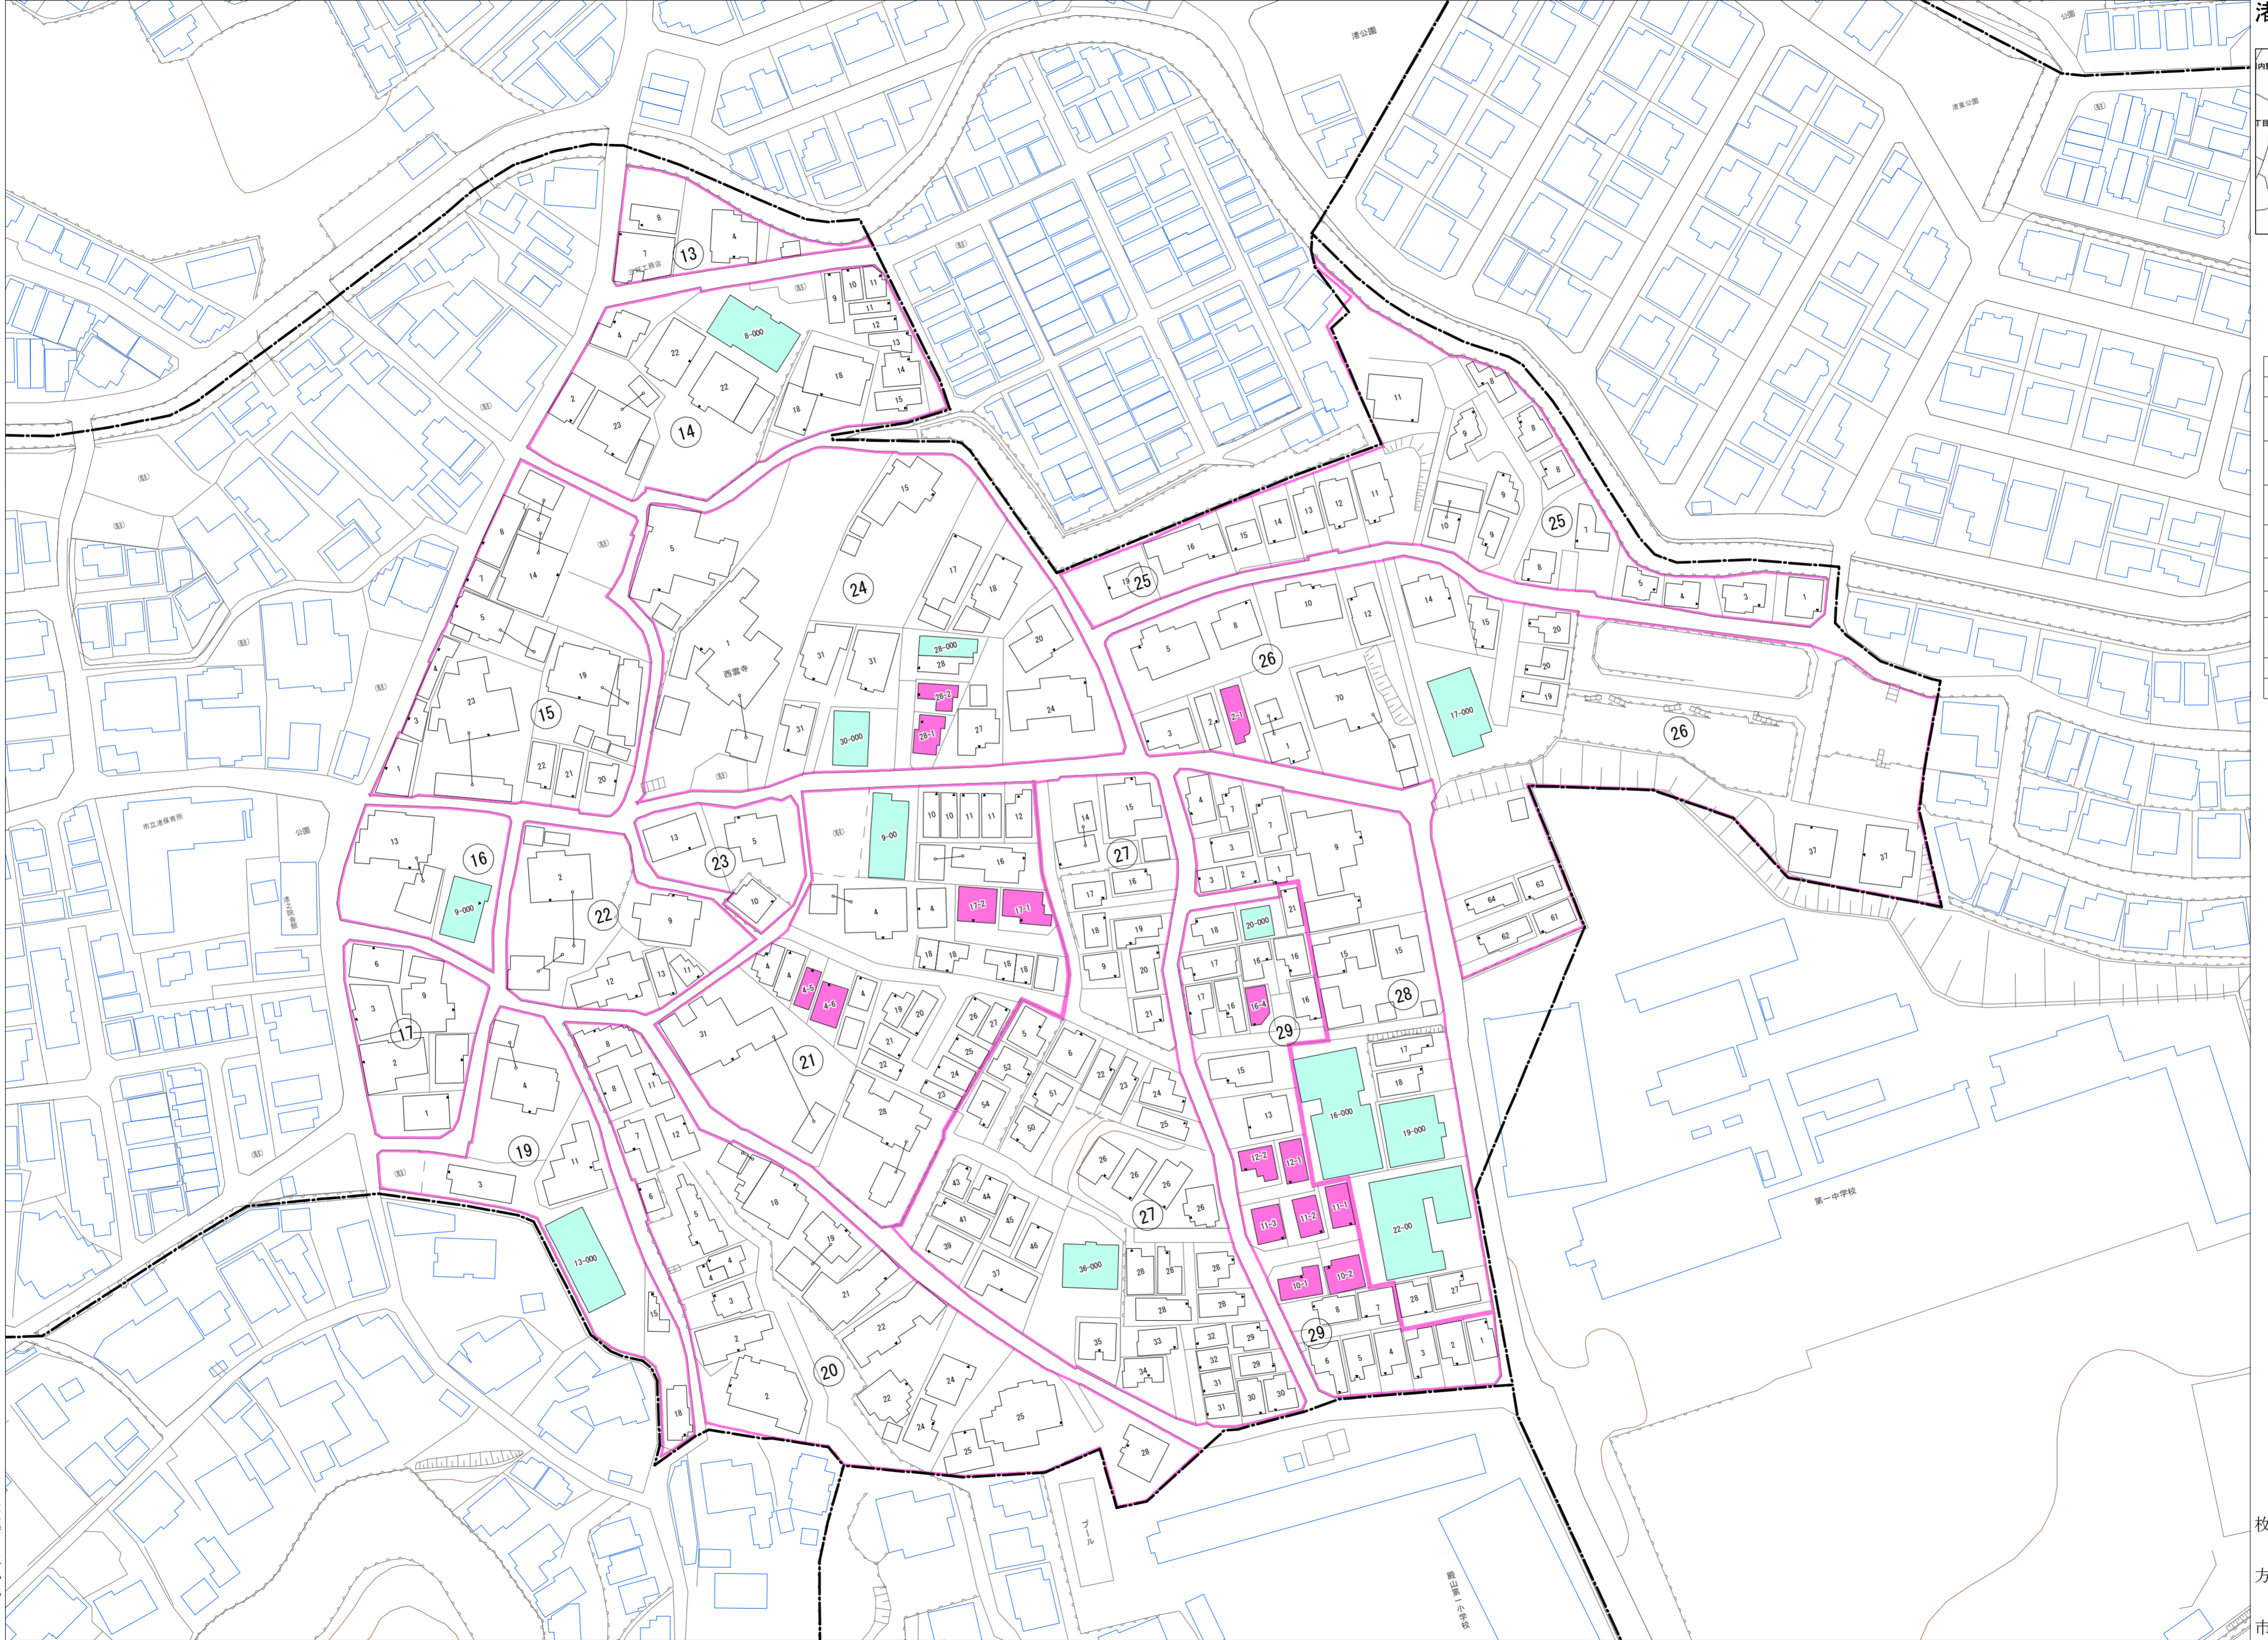

令和七年三月印刷

凡 例	
▲	町 界
▲	家屋及び家屋出入口 住居番号
▲	家屋(母棟兼付き) 出入口、住居番号
■	集合住宅
■	街区(単独)
■	街区(敷地有り)
⑧	街区番号
○	同 番 記 号
—	閉 苑 区 画

株式会社かんこう

枚方市

1:1000