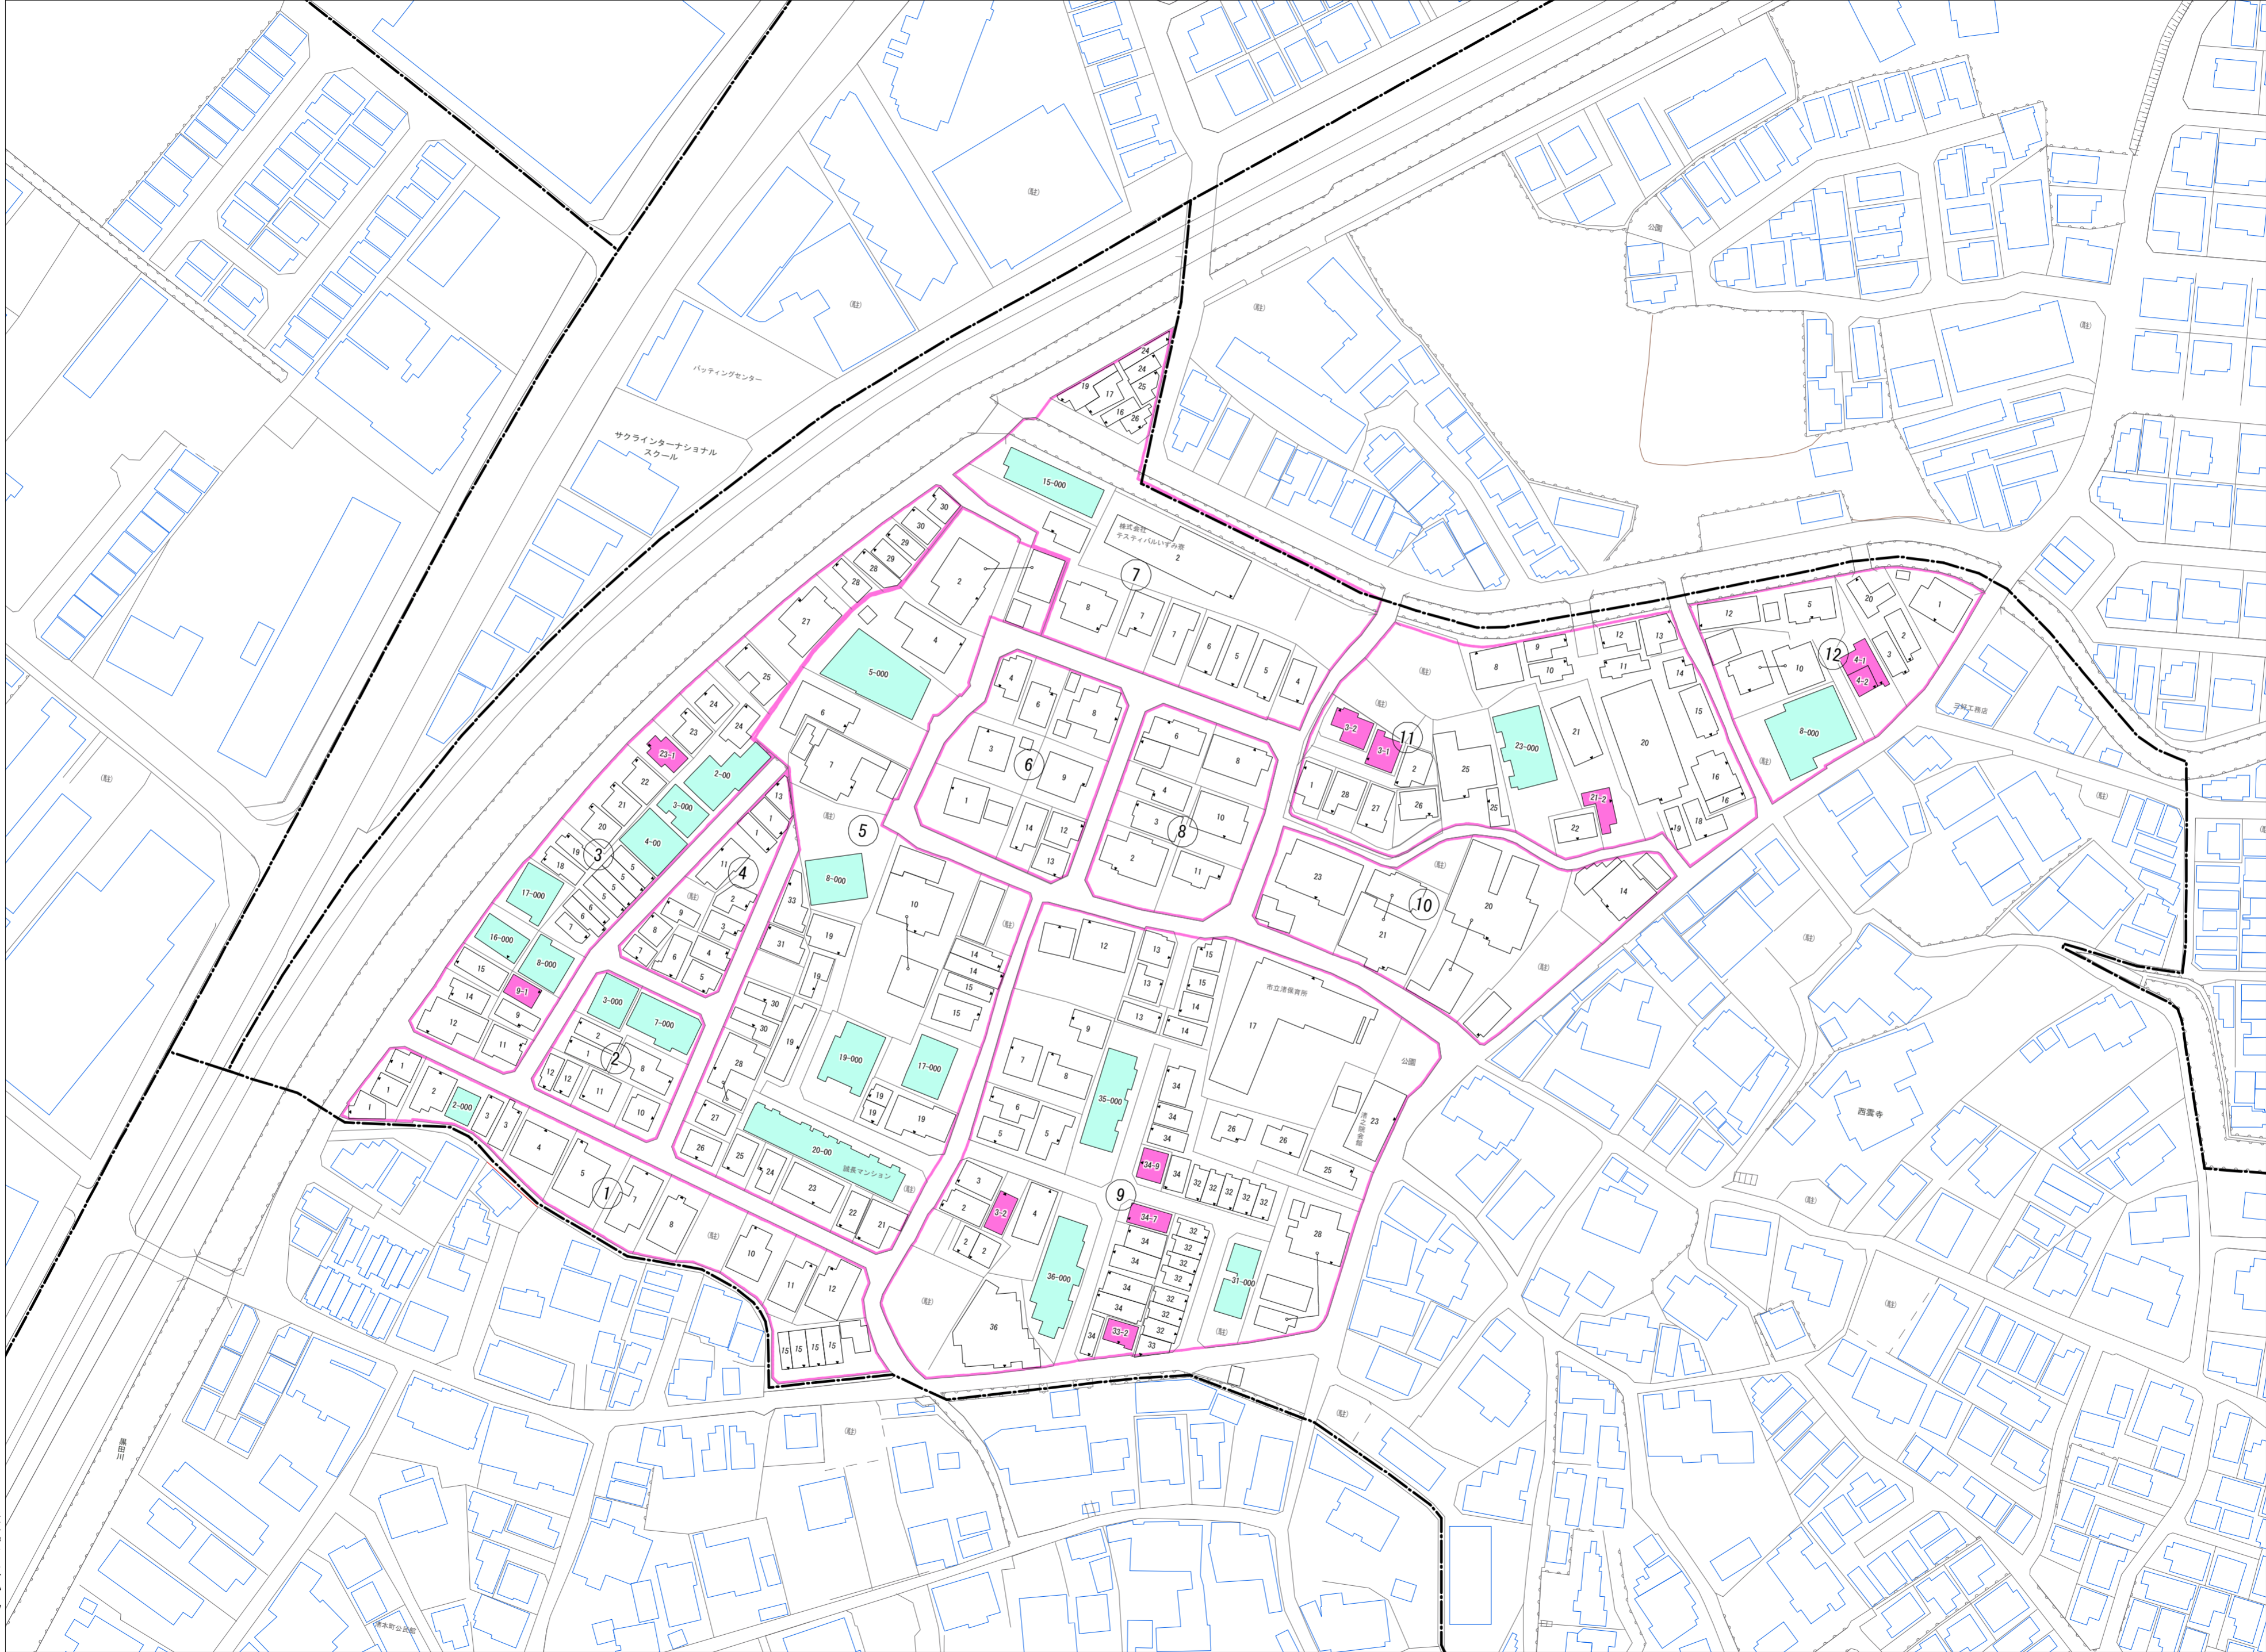

令和七年三月印刷

渚元町概見図

凡 例	
—	町 界
▲ 1	家屋及び家屋出入口 住居番号
▲ 5-1	家屋(手続付付き) 出入口、住居番号
■	集合住宅
□	街区(単独)
□	街区(敷地有り)
⑧	街区番号
○	同 番 記 号
—	閉 苑 区 画

株式会社かんこう

枚方市

1:1000