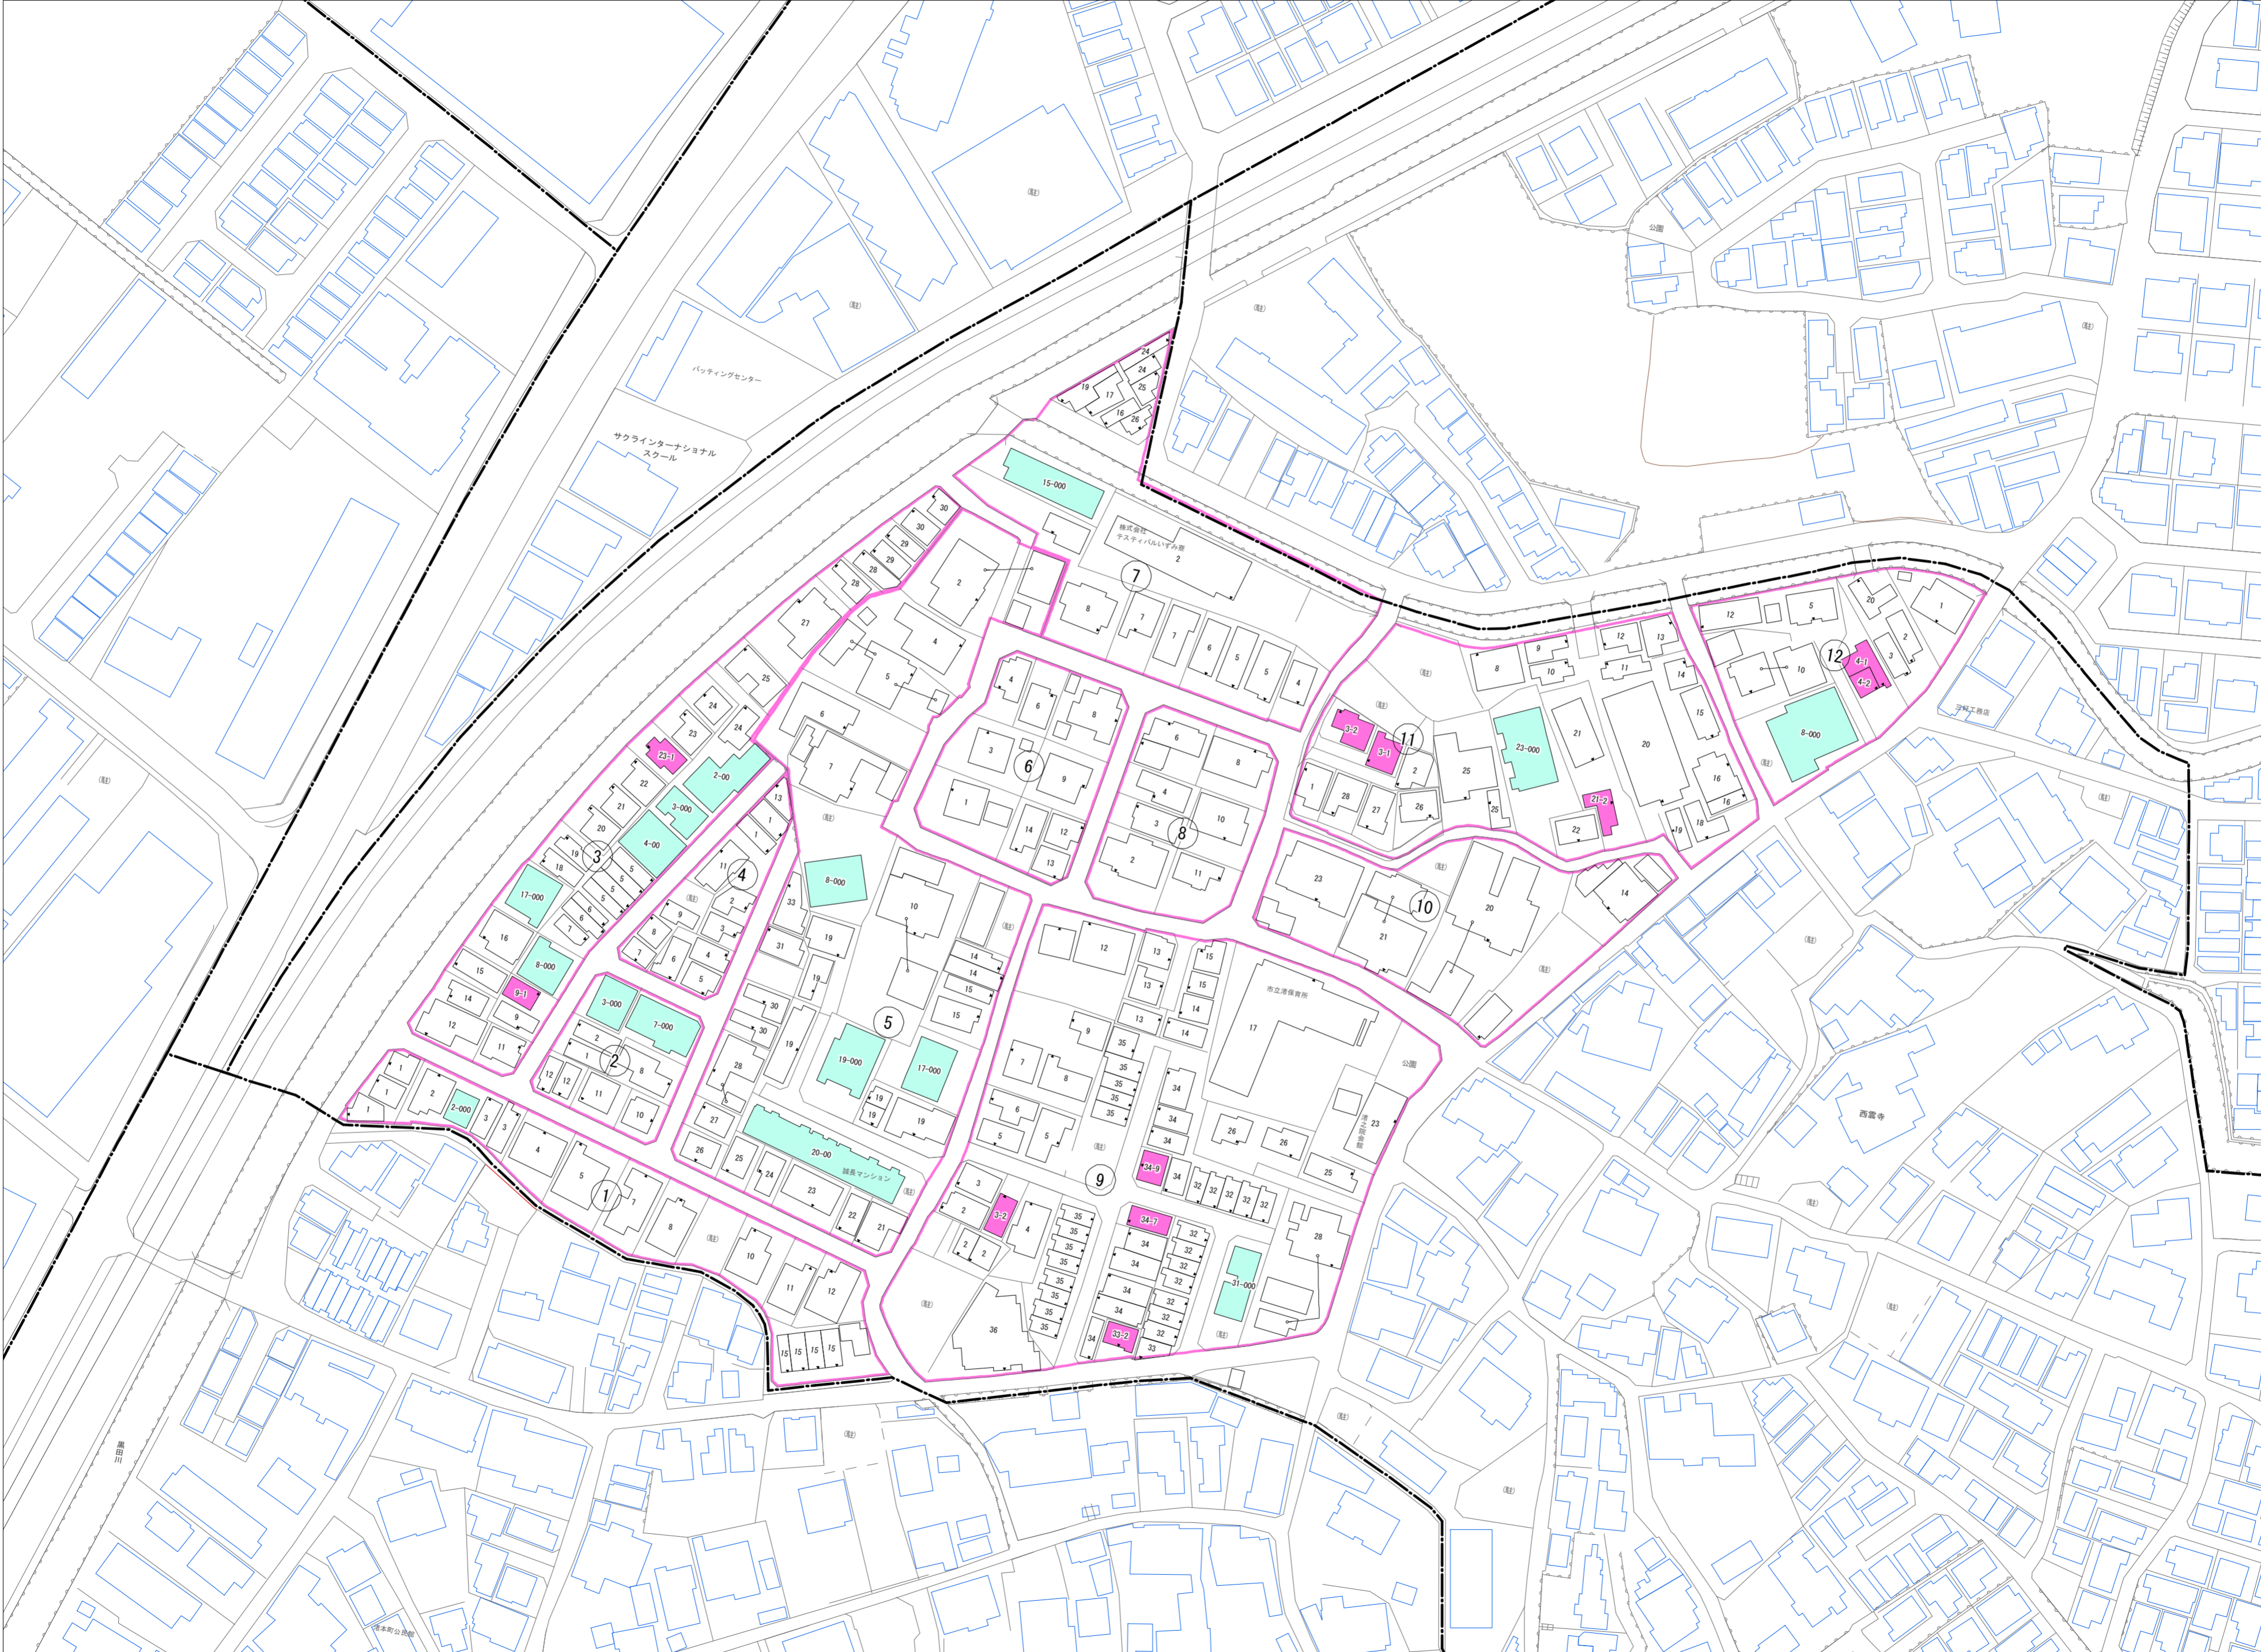

令和五年三月印刷

渚元町概見図

凡 例	
	町 界
	1 家屋及び家屋出入口 住居番号
	5-1 家屋(手続受付) 出入口、住居番号
	集合住宅
	街区(単独)
	街区(築地有り)
	街区番号
	同 番 記 号
	閉 境 区 画

株式会社かんこう

枚方市

1:1000