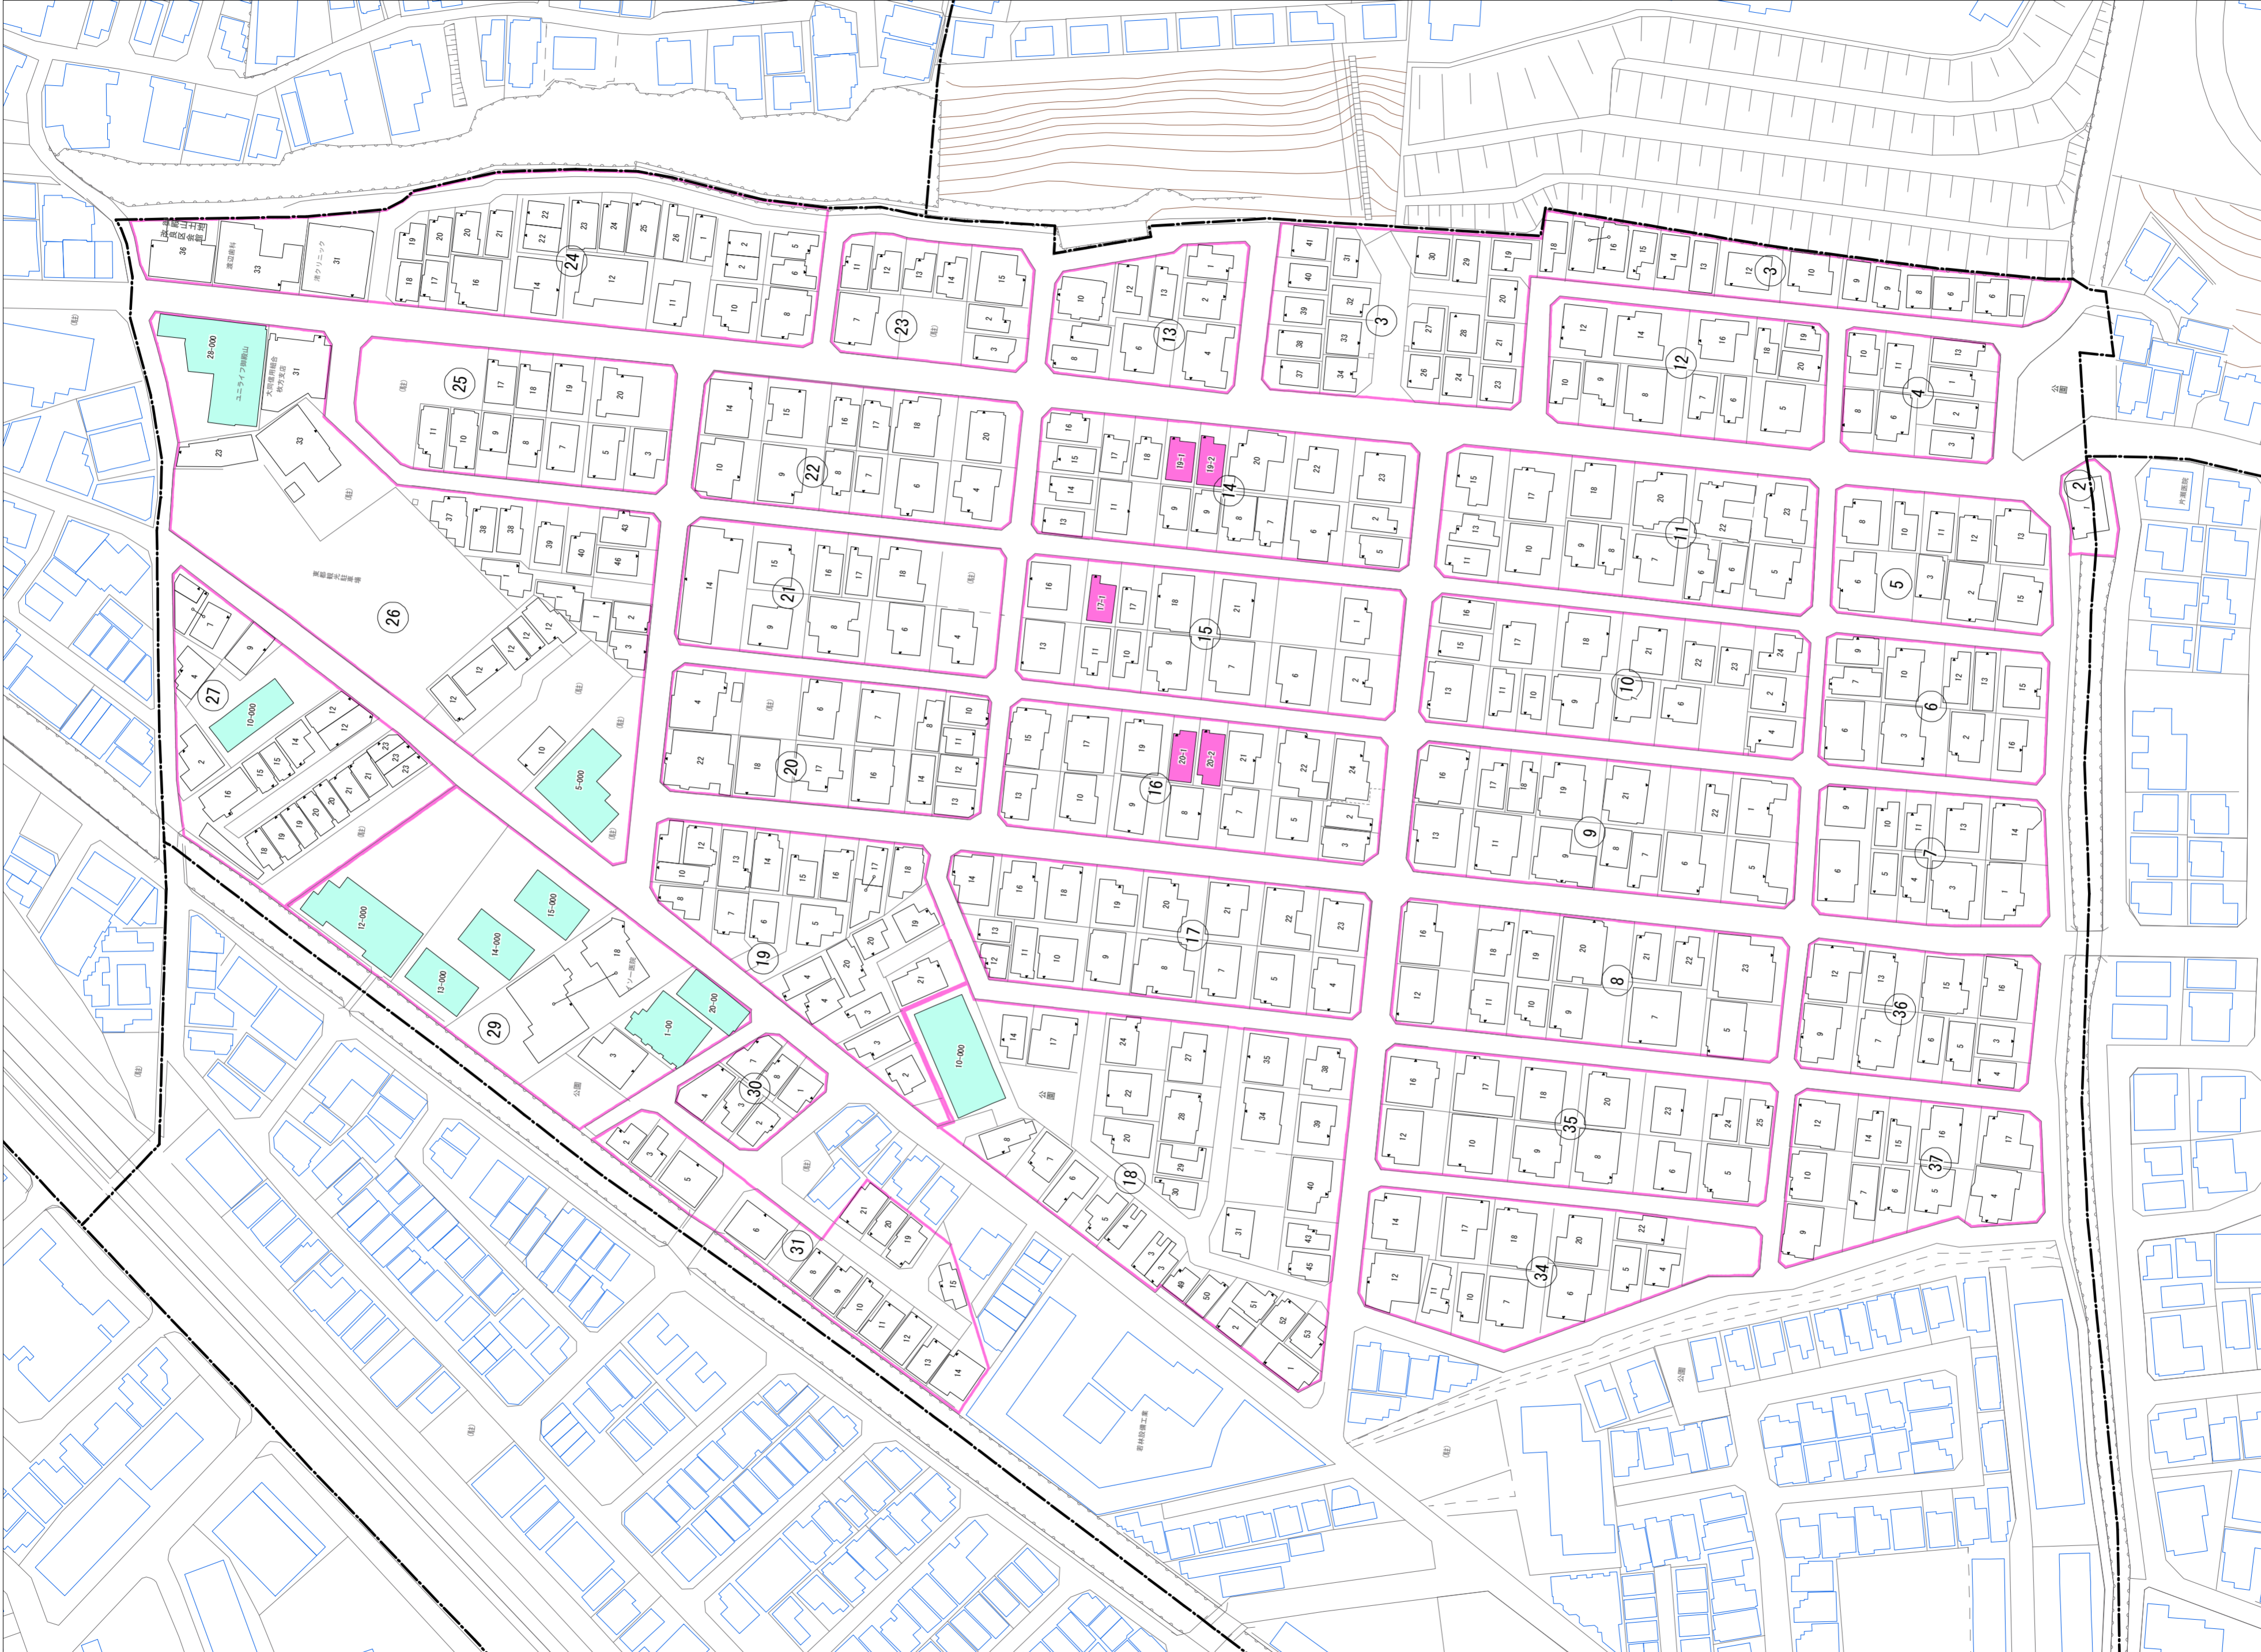

令和五年三月印刷

渚南町概見図

| 凡例 | |
|----|-----------------------------|
| | 町界 |
| | 1 家屋及び家屋出入口 住居番号等 |
| | 5-1 家屋(号棟番号付き) 出入口、住居番号等 |
| | 集合住宅 |
| | 街区(単独) |
| | 街区(敷地有り) |
| | 街区番号 |
| | 同番号 |
| | 閉路区画 |

株式会社かんこう

枚方市

1:1000