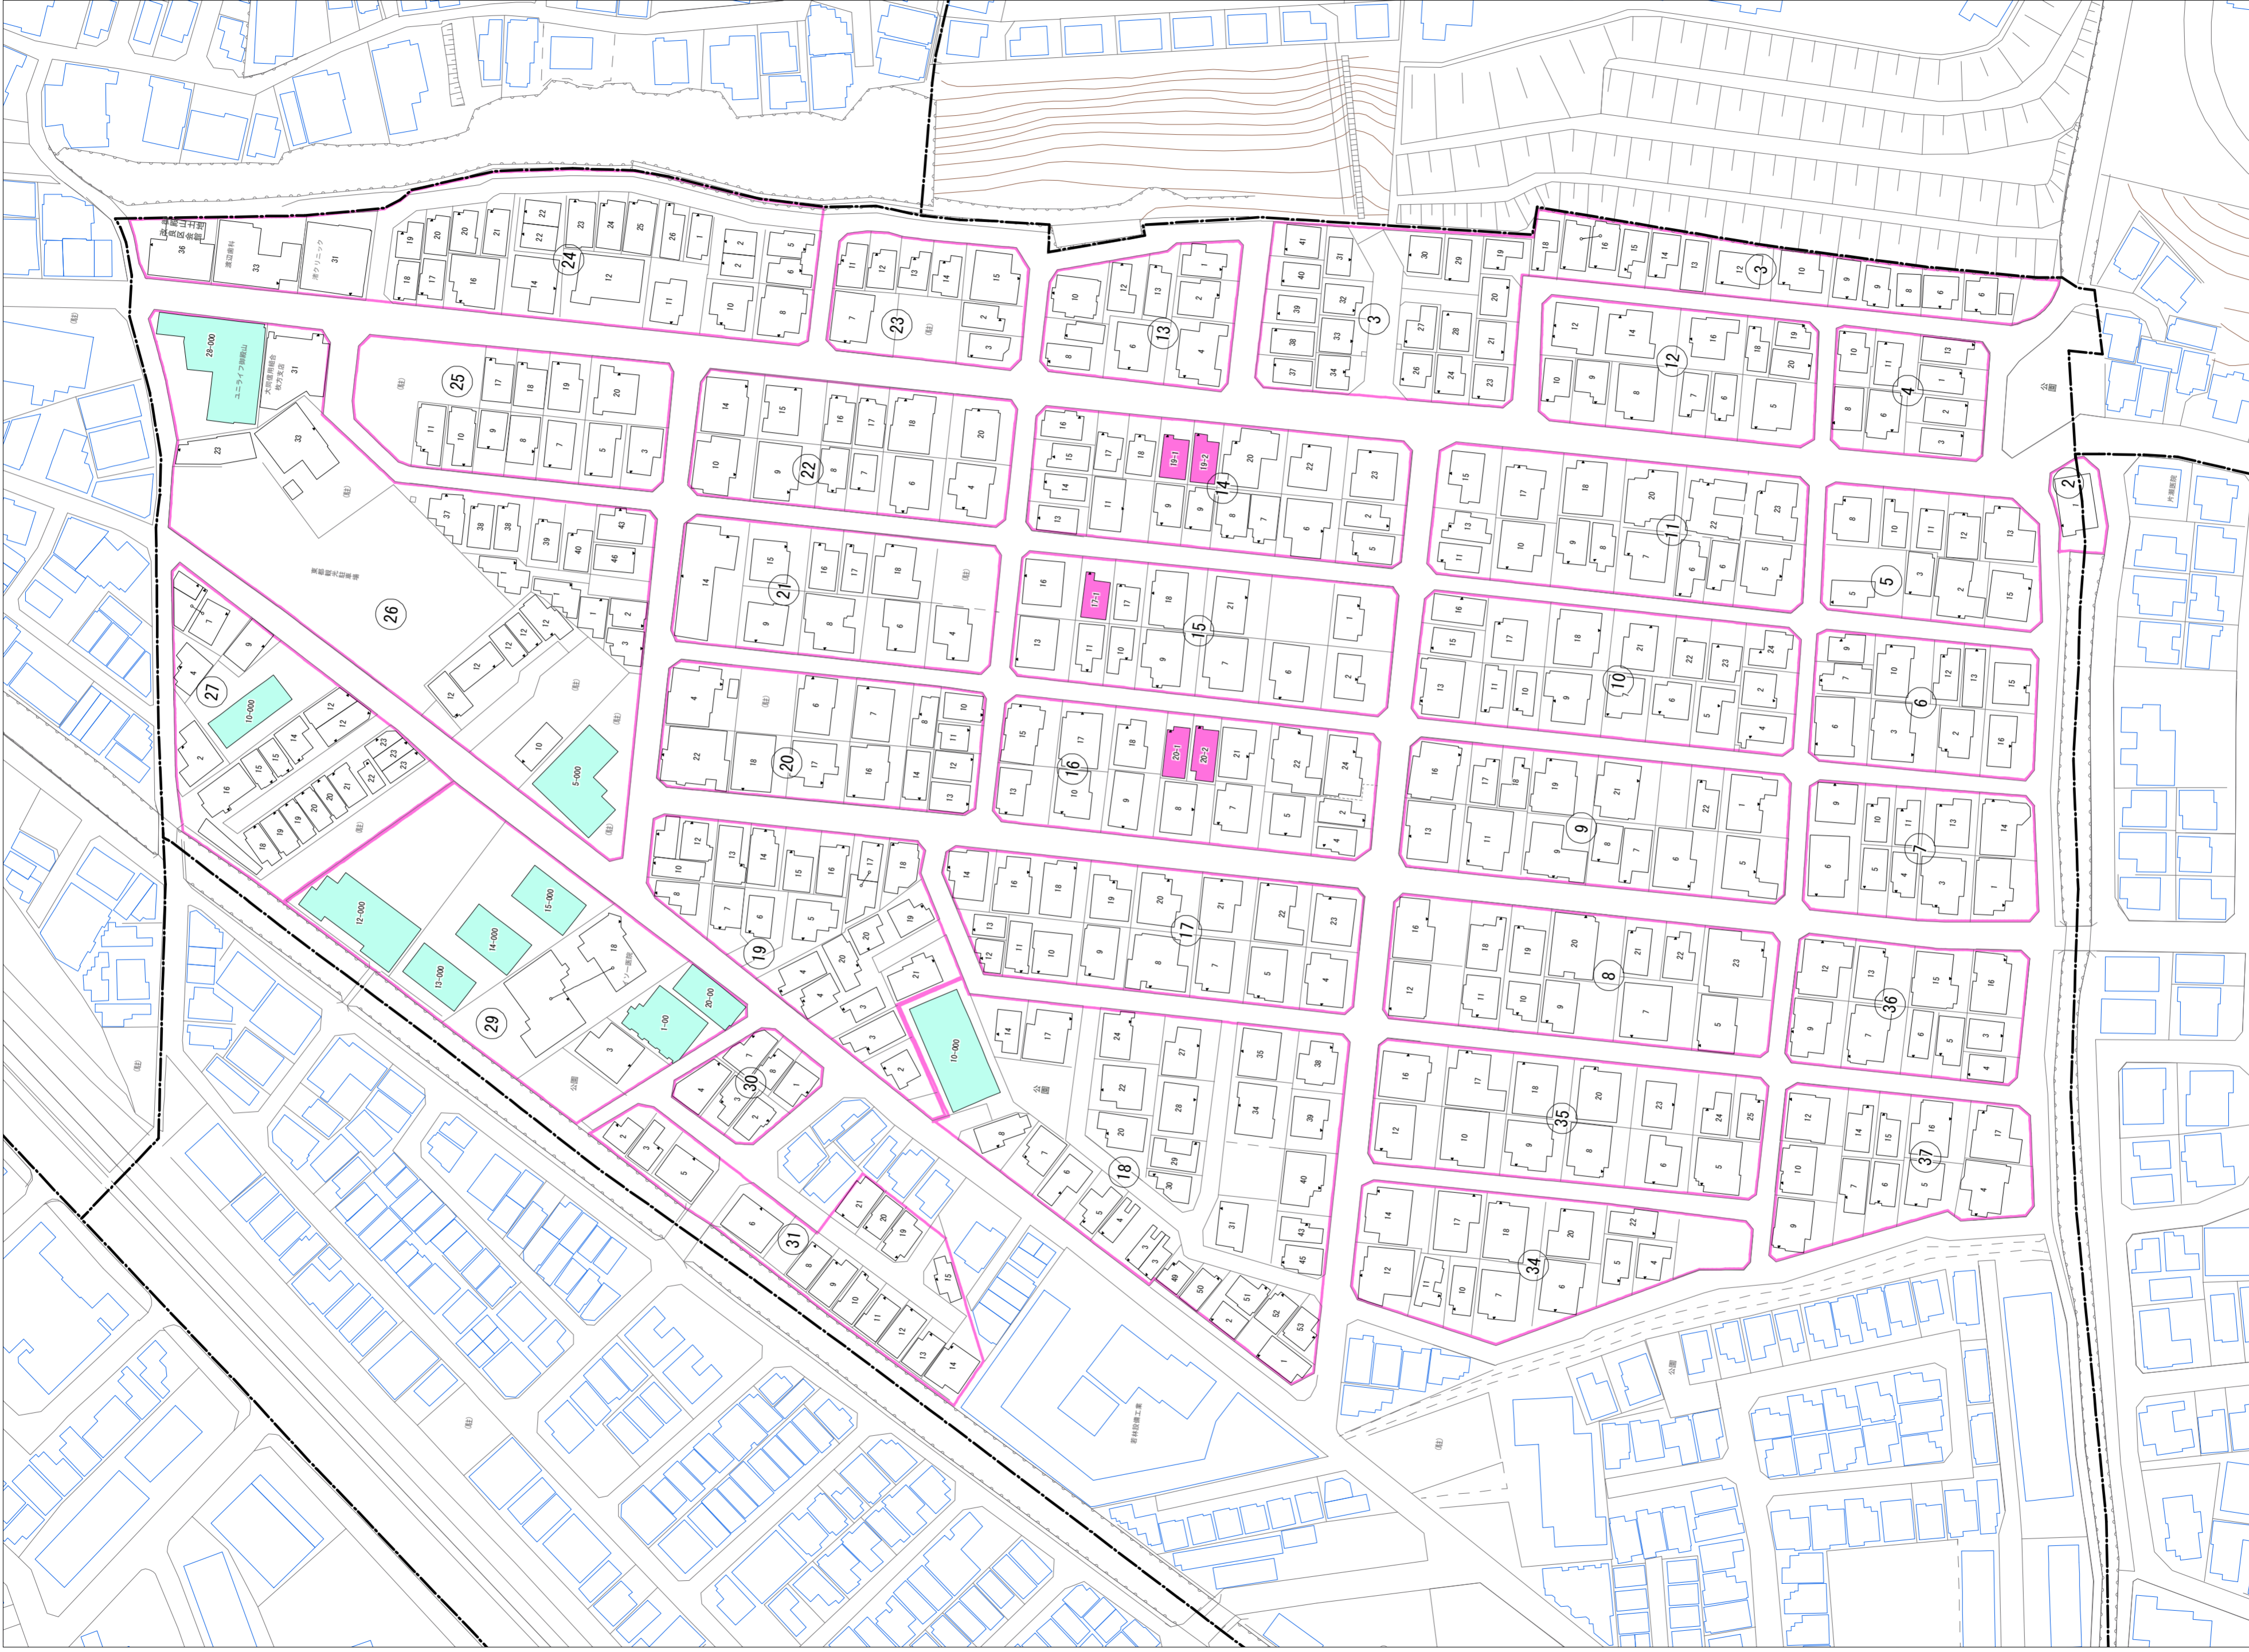

令和七年三月印刷

渚南町概見図

凡例	
	町界
	1 家屋及び家屋出入口 住居番号
	5-1 家屋(母屋付き) 出入口、住居番号
	集合住宅
	街区(単独)
	街区(集地有り)
	街区番号
	同番記号
	閉路区画

株式会社かんこう

枚方市