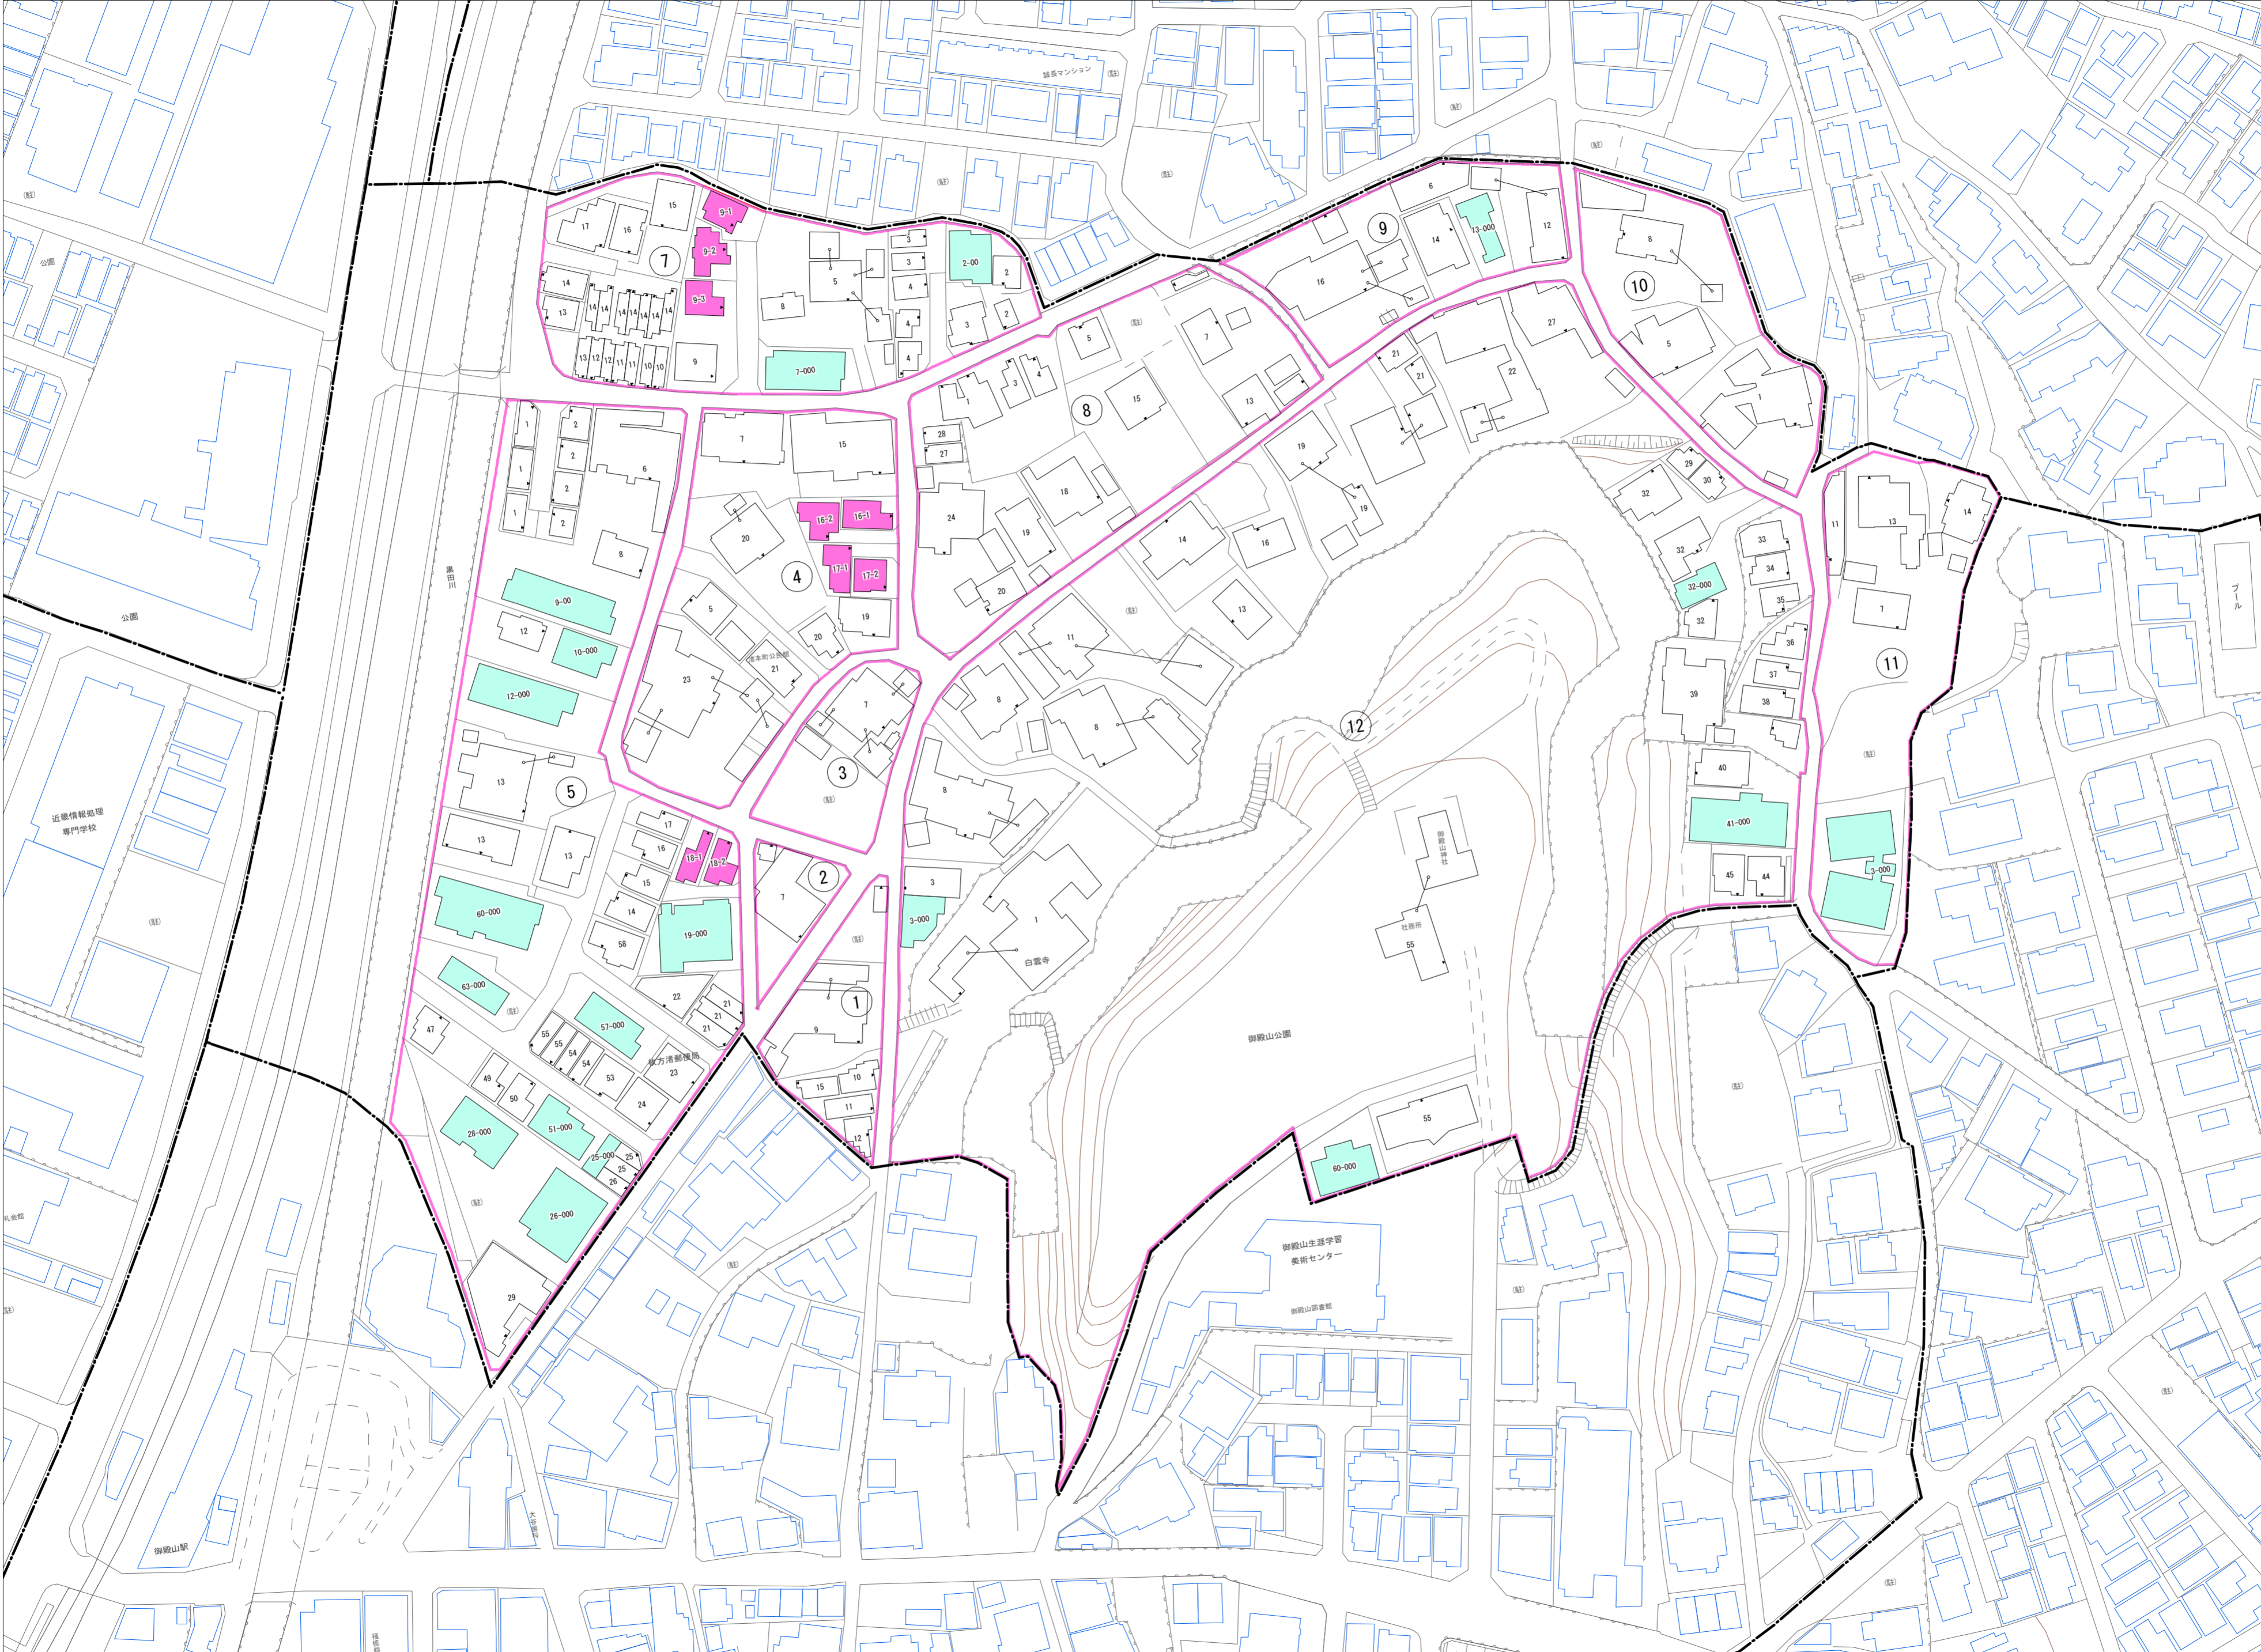

令和七年三月印刷

凡例	
	町界
	1 家屋及び家屋出入口住居番号
	5-1 家屋(専続管付き)出入口、住居番号
	集合住宅
	街区(単独)
	街区(敷地有り)
	街区番号
	同管記号
	閉路区画

株式会社かんこう

枚方市

1:1000