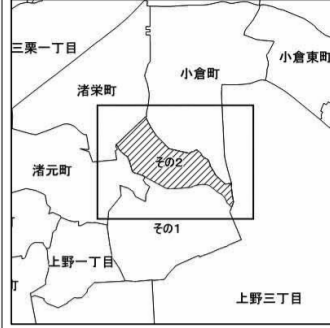

令和七年三月印刷

株式会社かんこう

渚東町概見図

凡例	
---	町界
▲	家屋及び家屋出入口 住居番号
▲	家屋(号棟番号付き) 出入口、住居番号
■	集合住宅
□	街区(単独)
□	街区(敷地有り)
⑧	街区番号
○	同番号
—	閉路区画

枚方市

1:1000