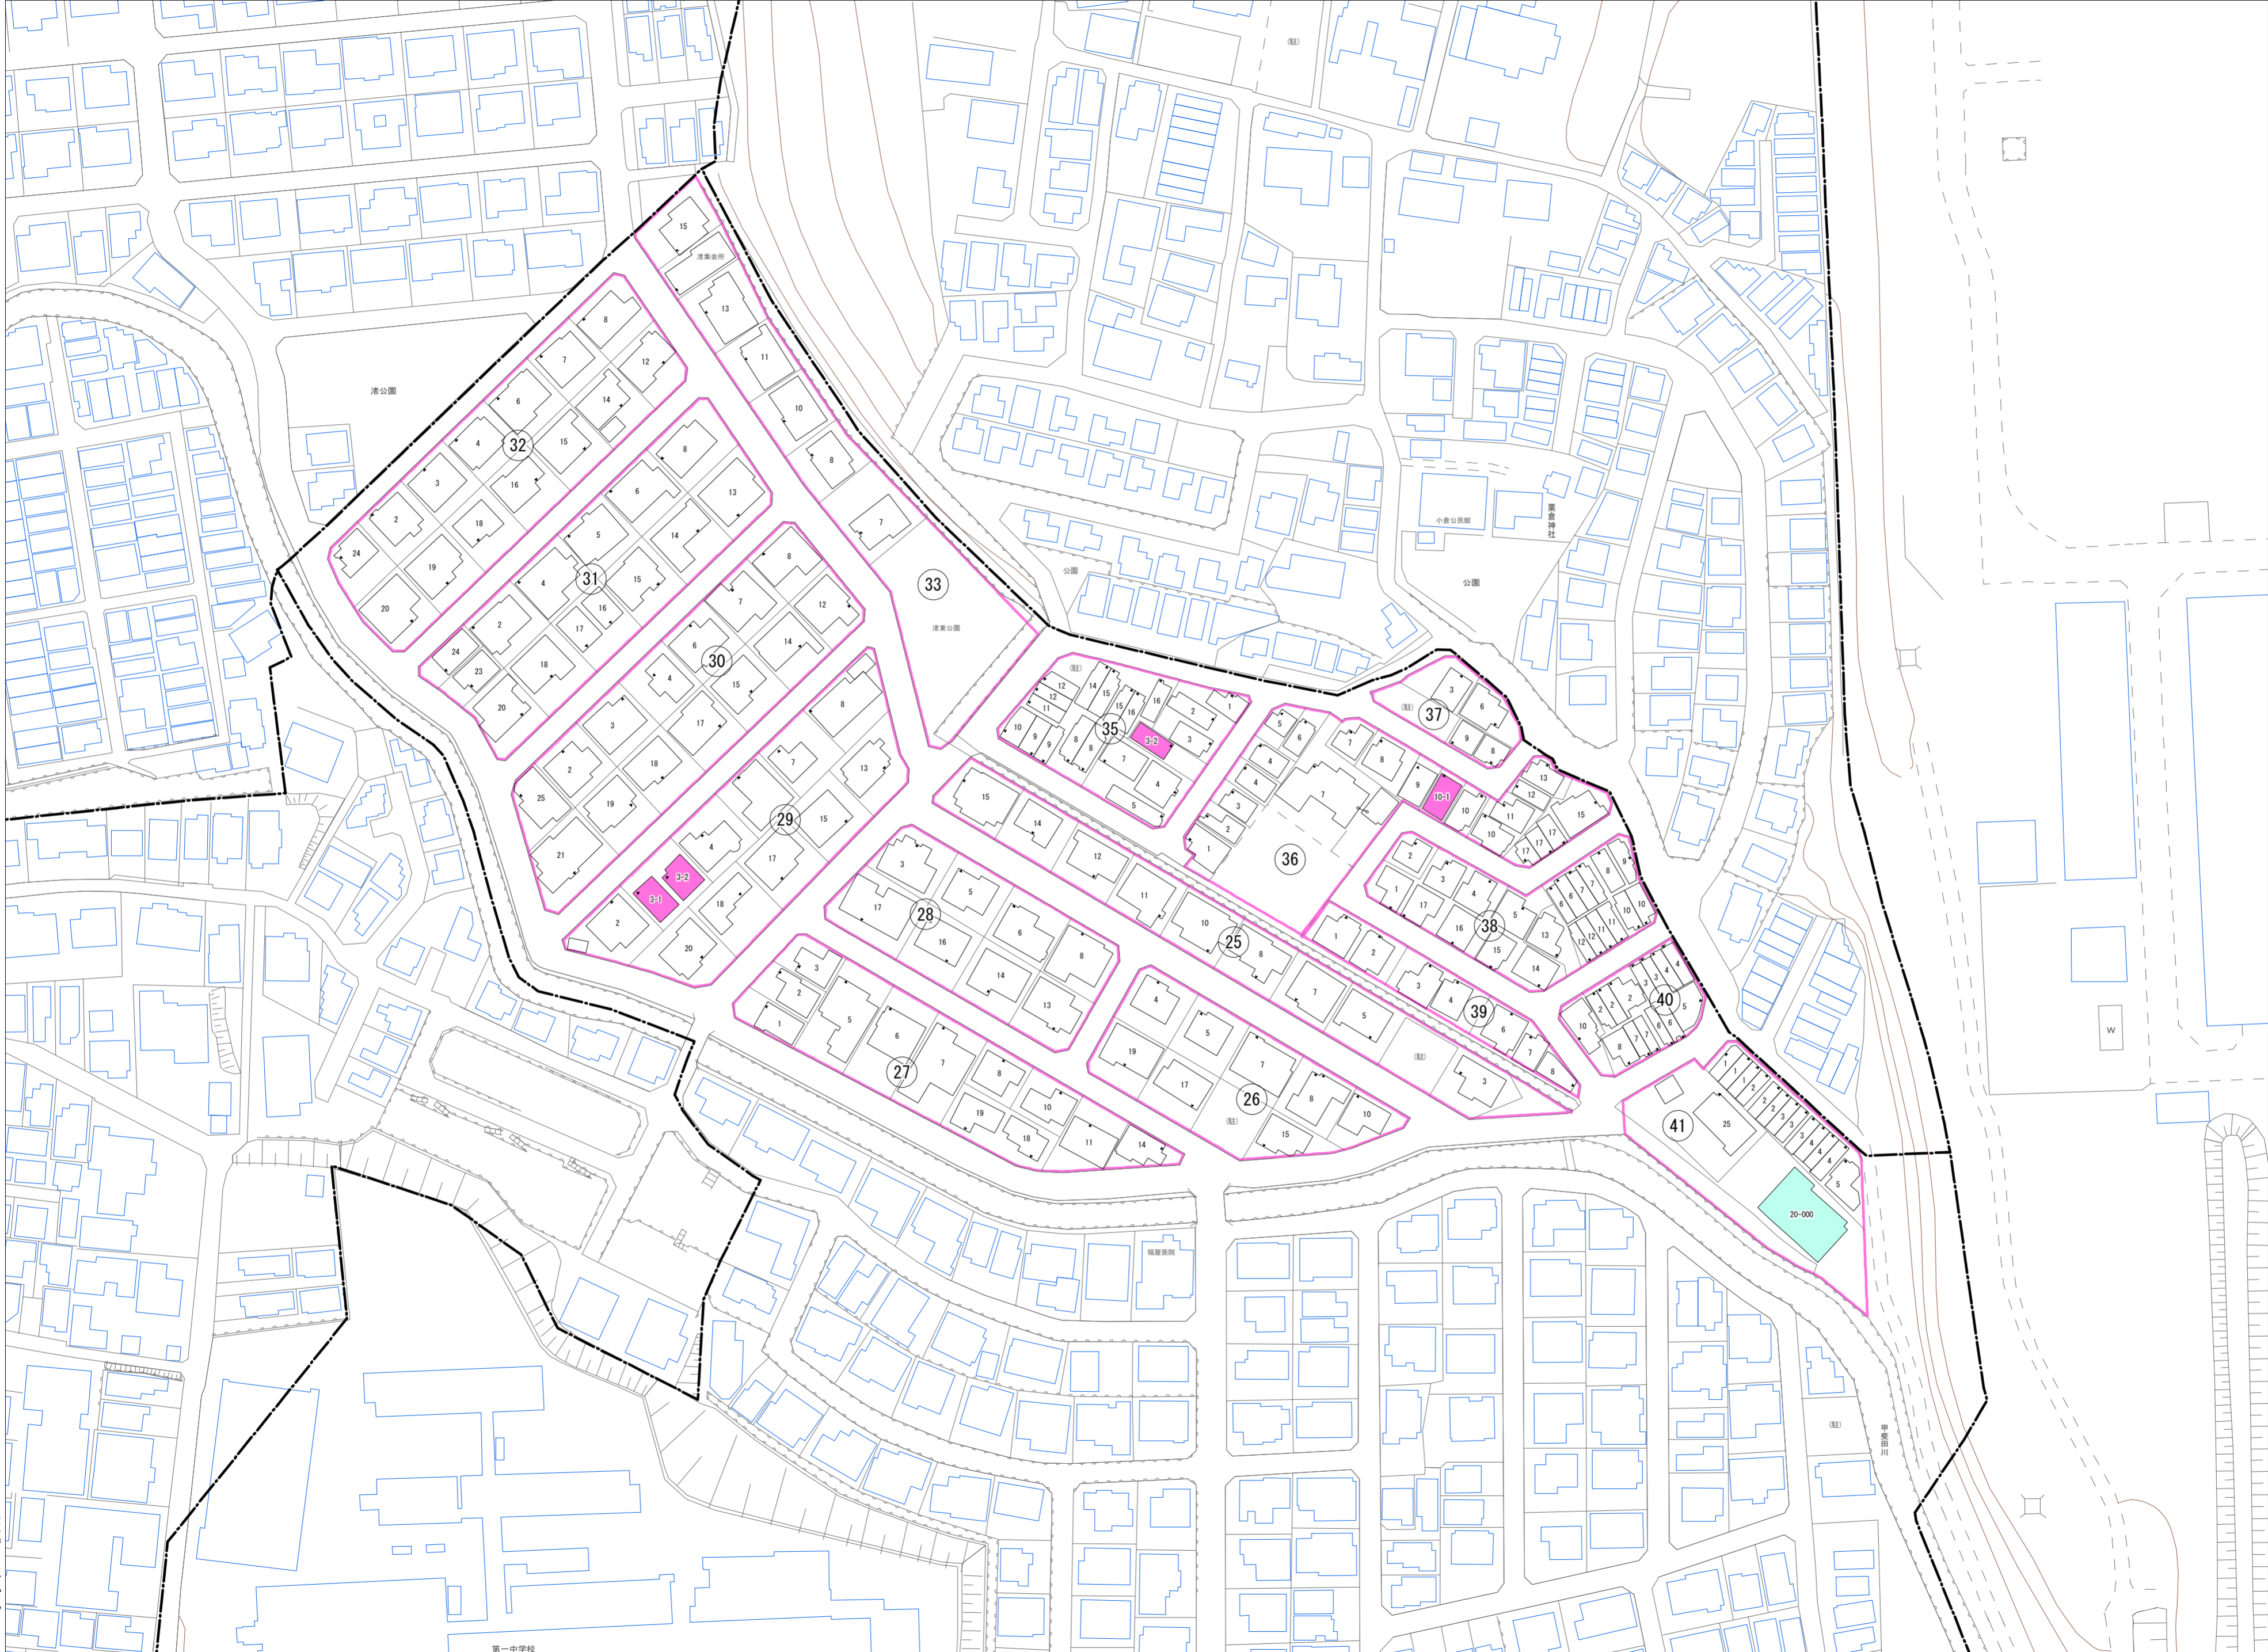

令和七年三月印刷

株式会社かんこう

渚東町概見図

凡例	
---	町界
▲	家屋及び家屋出入口 住居番号
▲	家屋(号棟番号付き) 出入口、住居番号
■	集合住宅
□	街区(単独)
□	街区(敷地有り)
⑧	街区番号
○	同番号
—	閉路区画

枚方市

1:1000