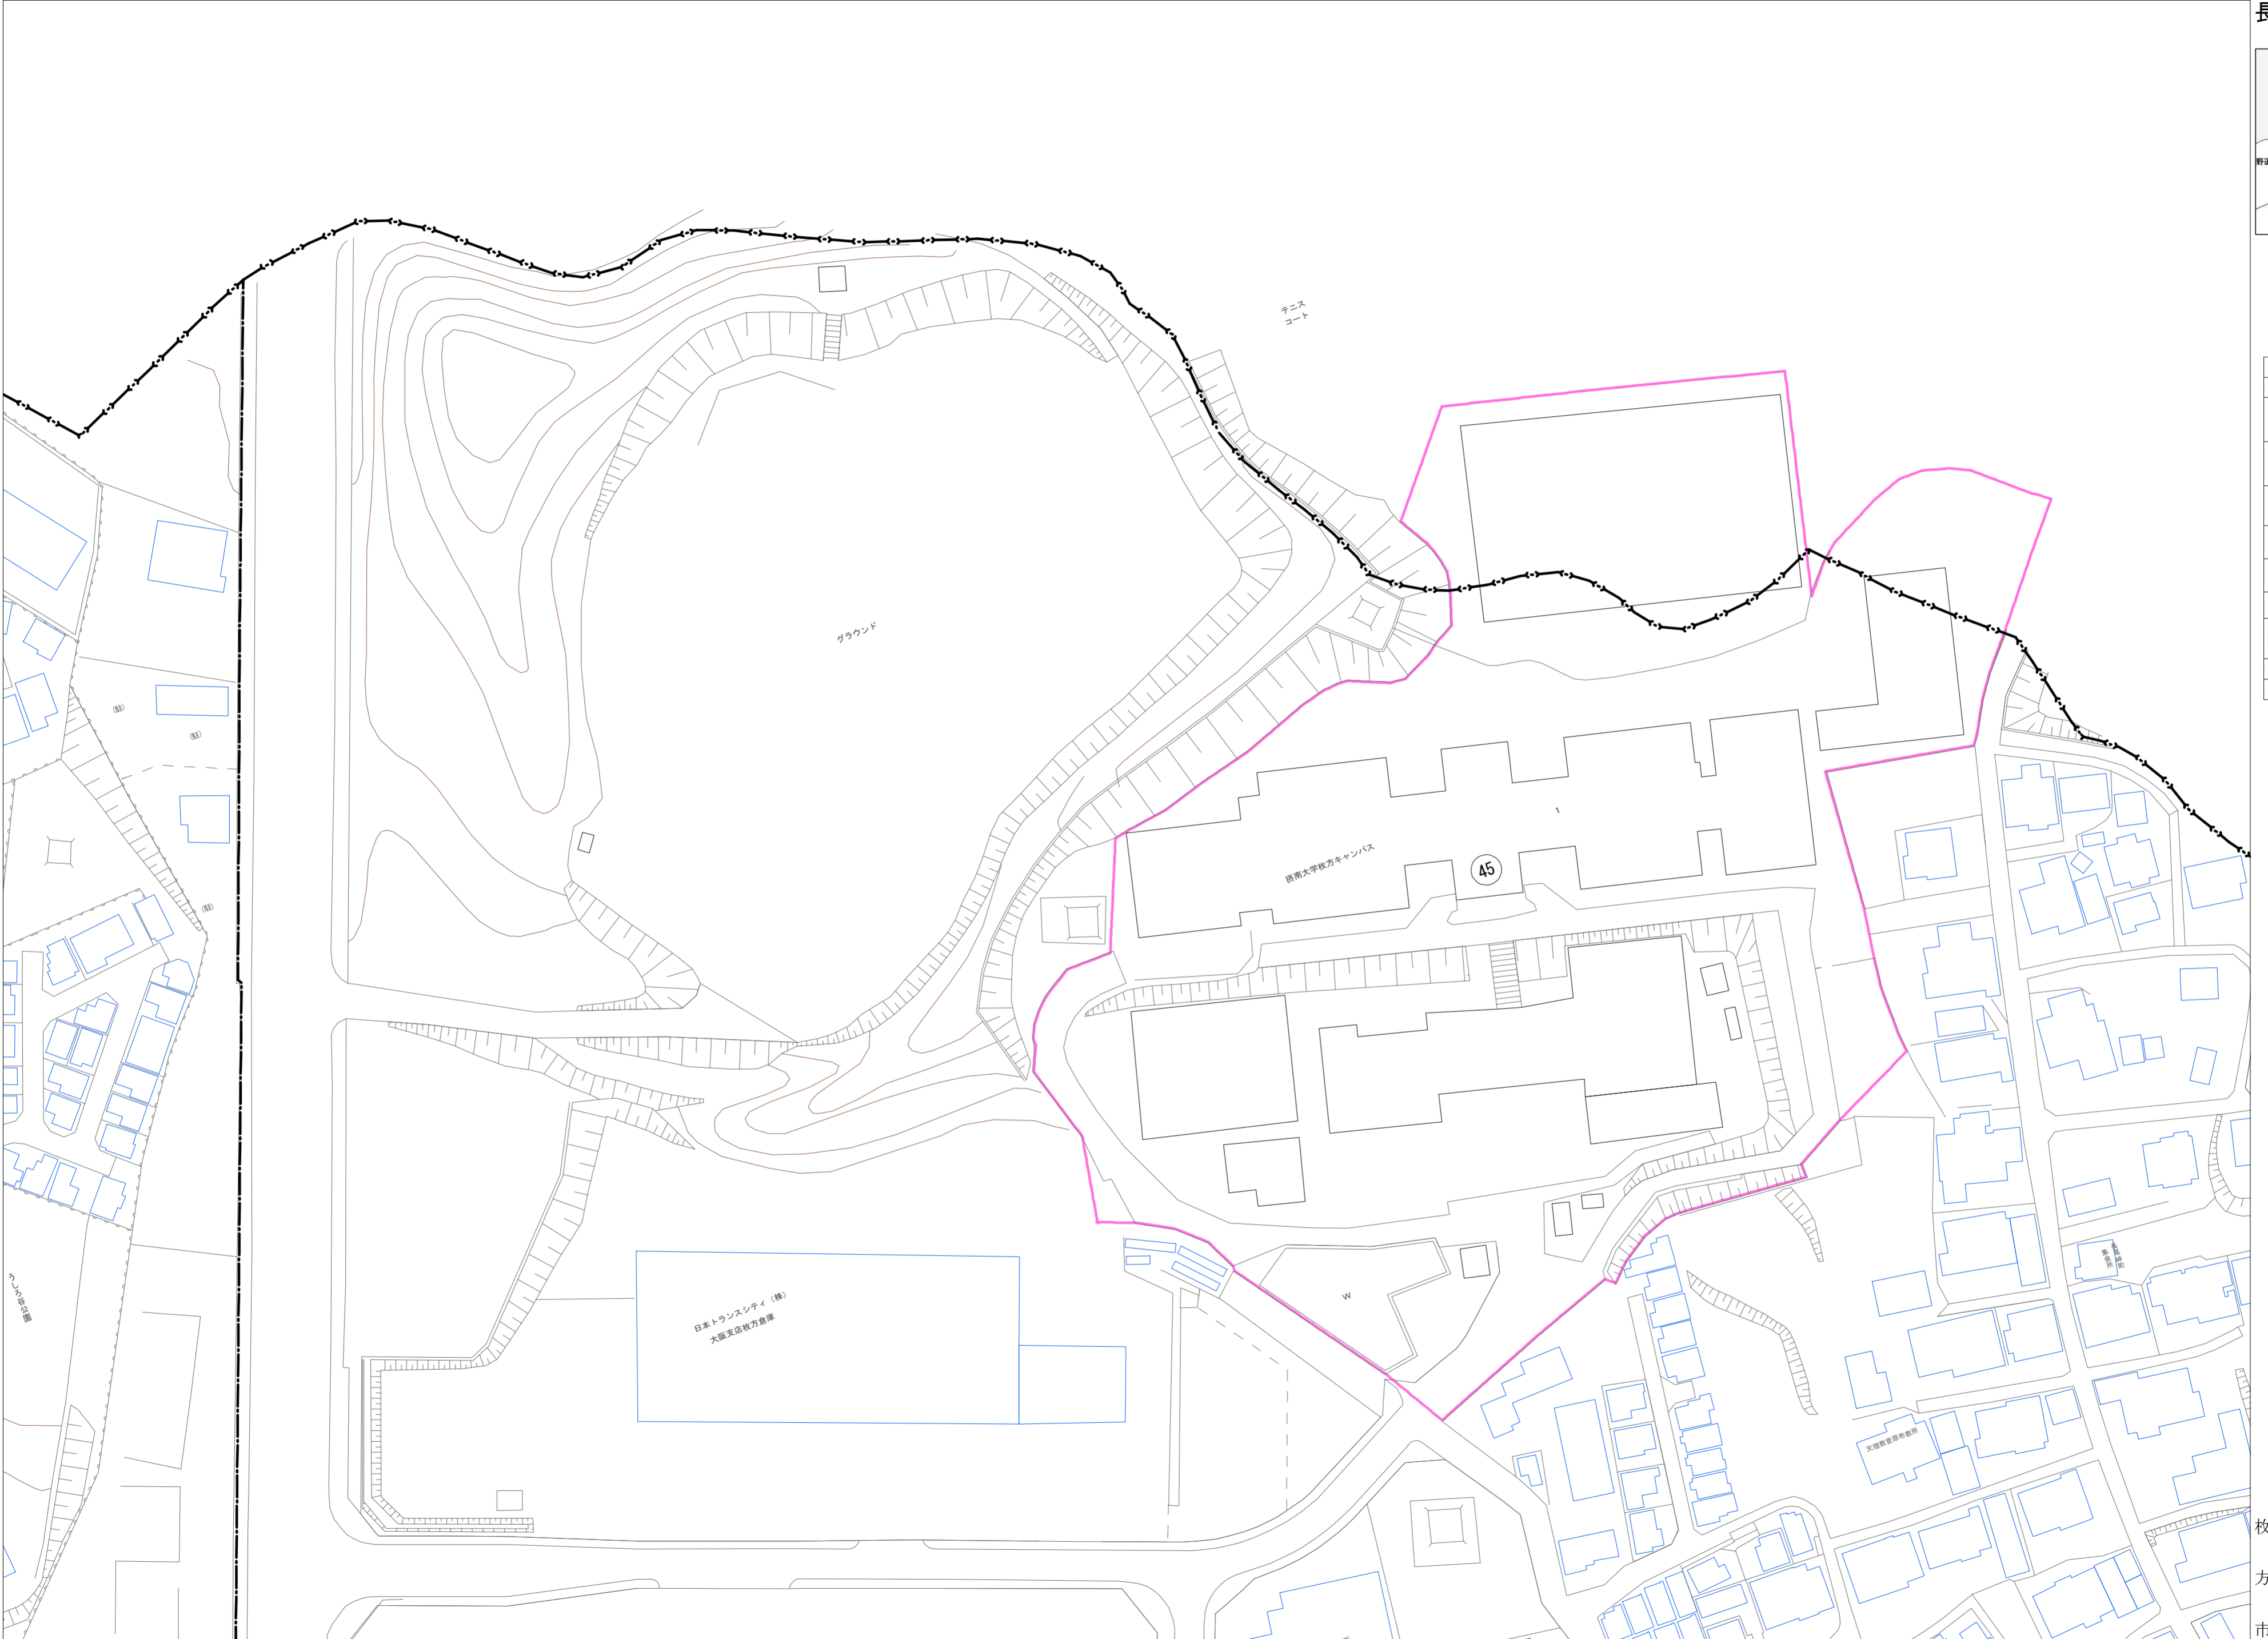

令和五年三月印刷

長尾峠町  
概見図

凡 例	
	町 界
	家屋及び家屋出入口 住居番号
	家屋(母体番号付き) 出入口、住居番号
	集合住宅
	街区(単独)
	街区(飛地有り)
	街区番号
	同 番 記 号
	閉 境 区 画

株式会社かんこう

枚方市

1:1000

0 10 20 30 40 50 60 70 80 90 100 (m)