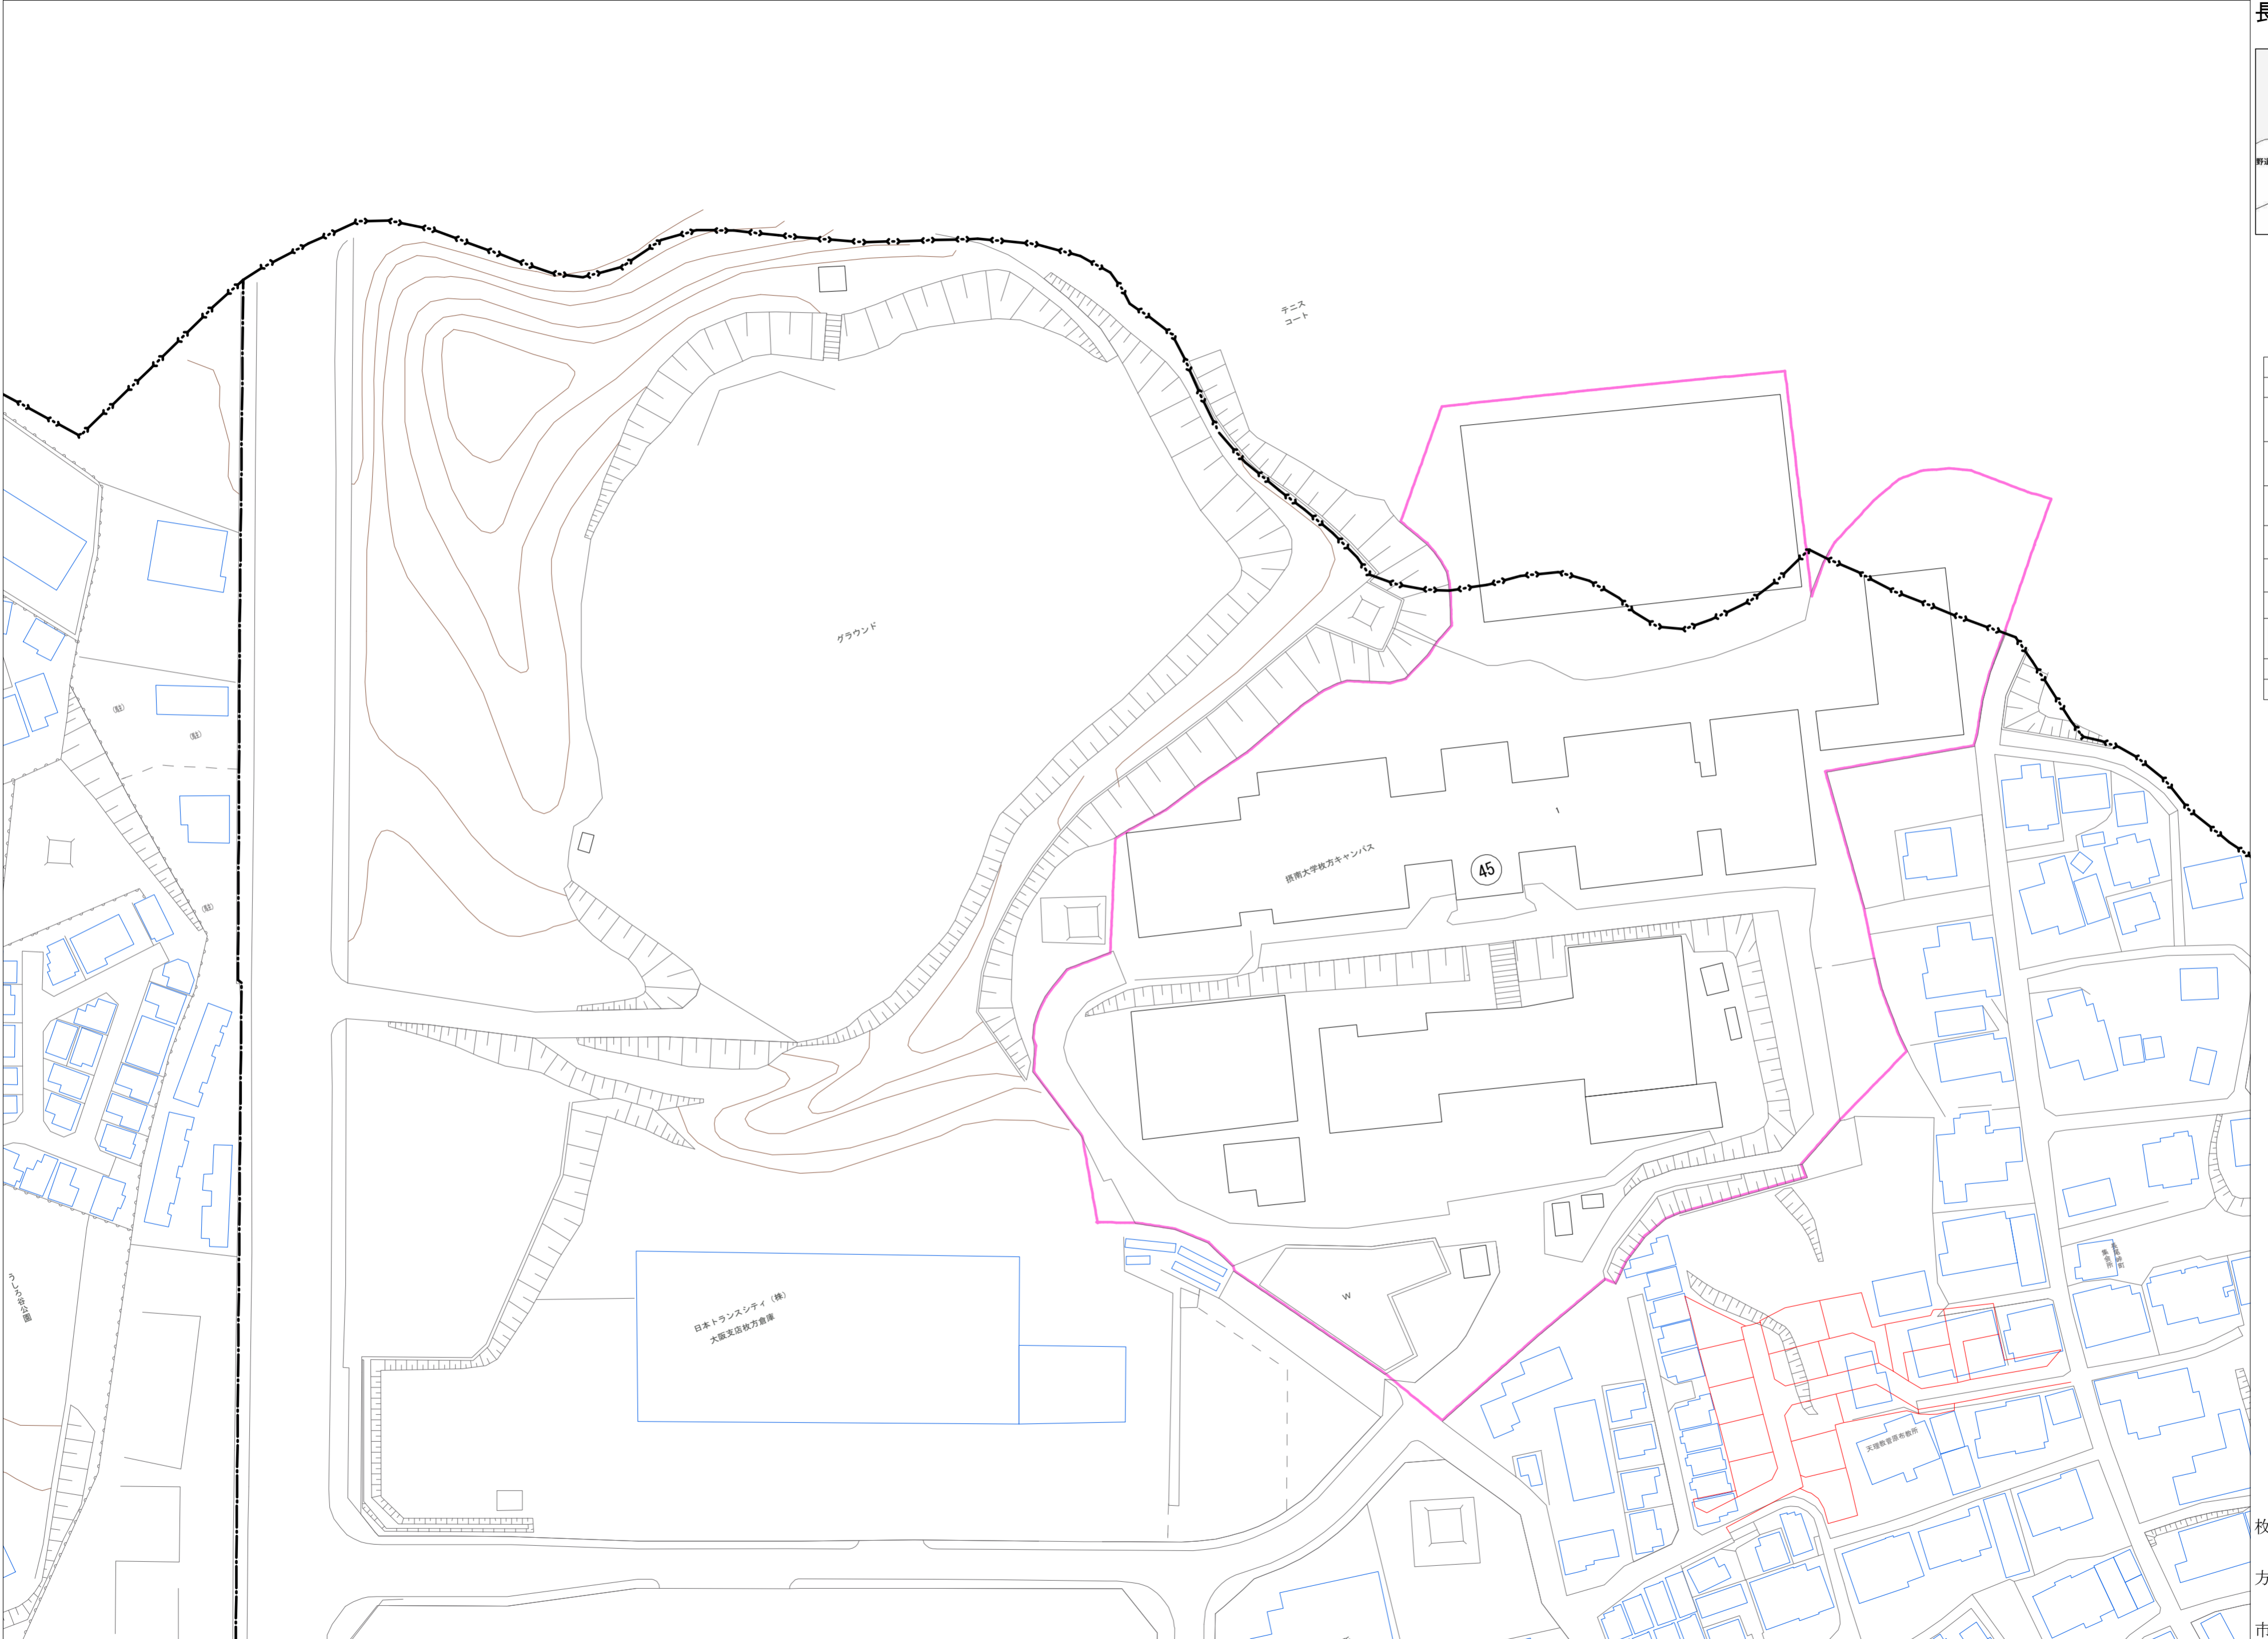

令和七年三月印刷

長尾峠町
概見図

凡 例	
---	町 界
▲ 1	家屋及び家屋出入口 住居番号
▲ 5-1	家屋(専続管付き) 出入口、住居番号
■	集合住宅
□	街区(単独)
□	街区(飛地有り)
⑧	街区番号
○	同管記号
—	閉路区画

株式会社かんこう

枚方市

1:1000