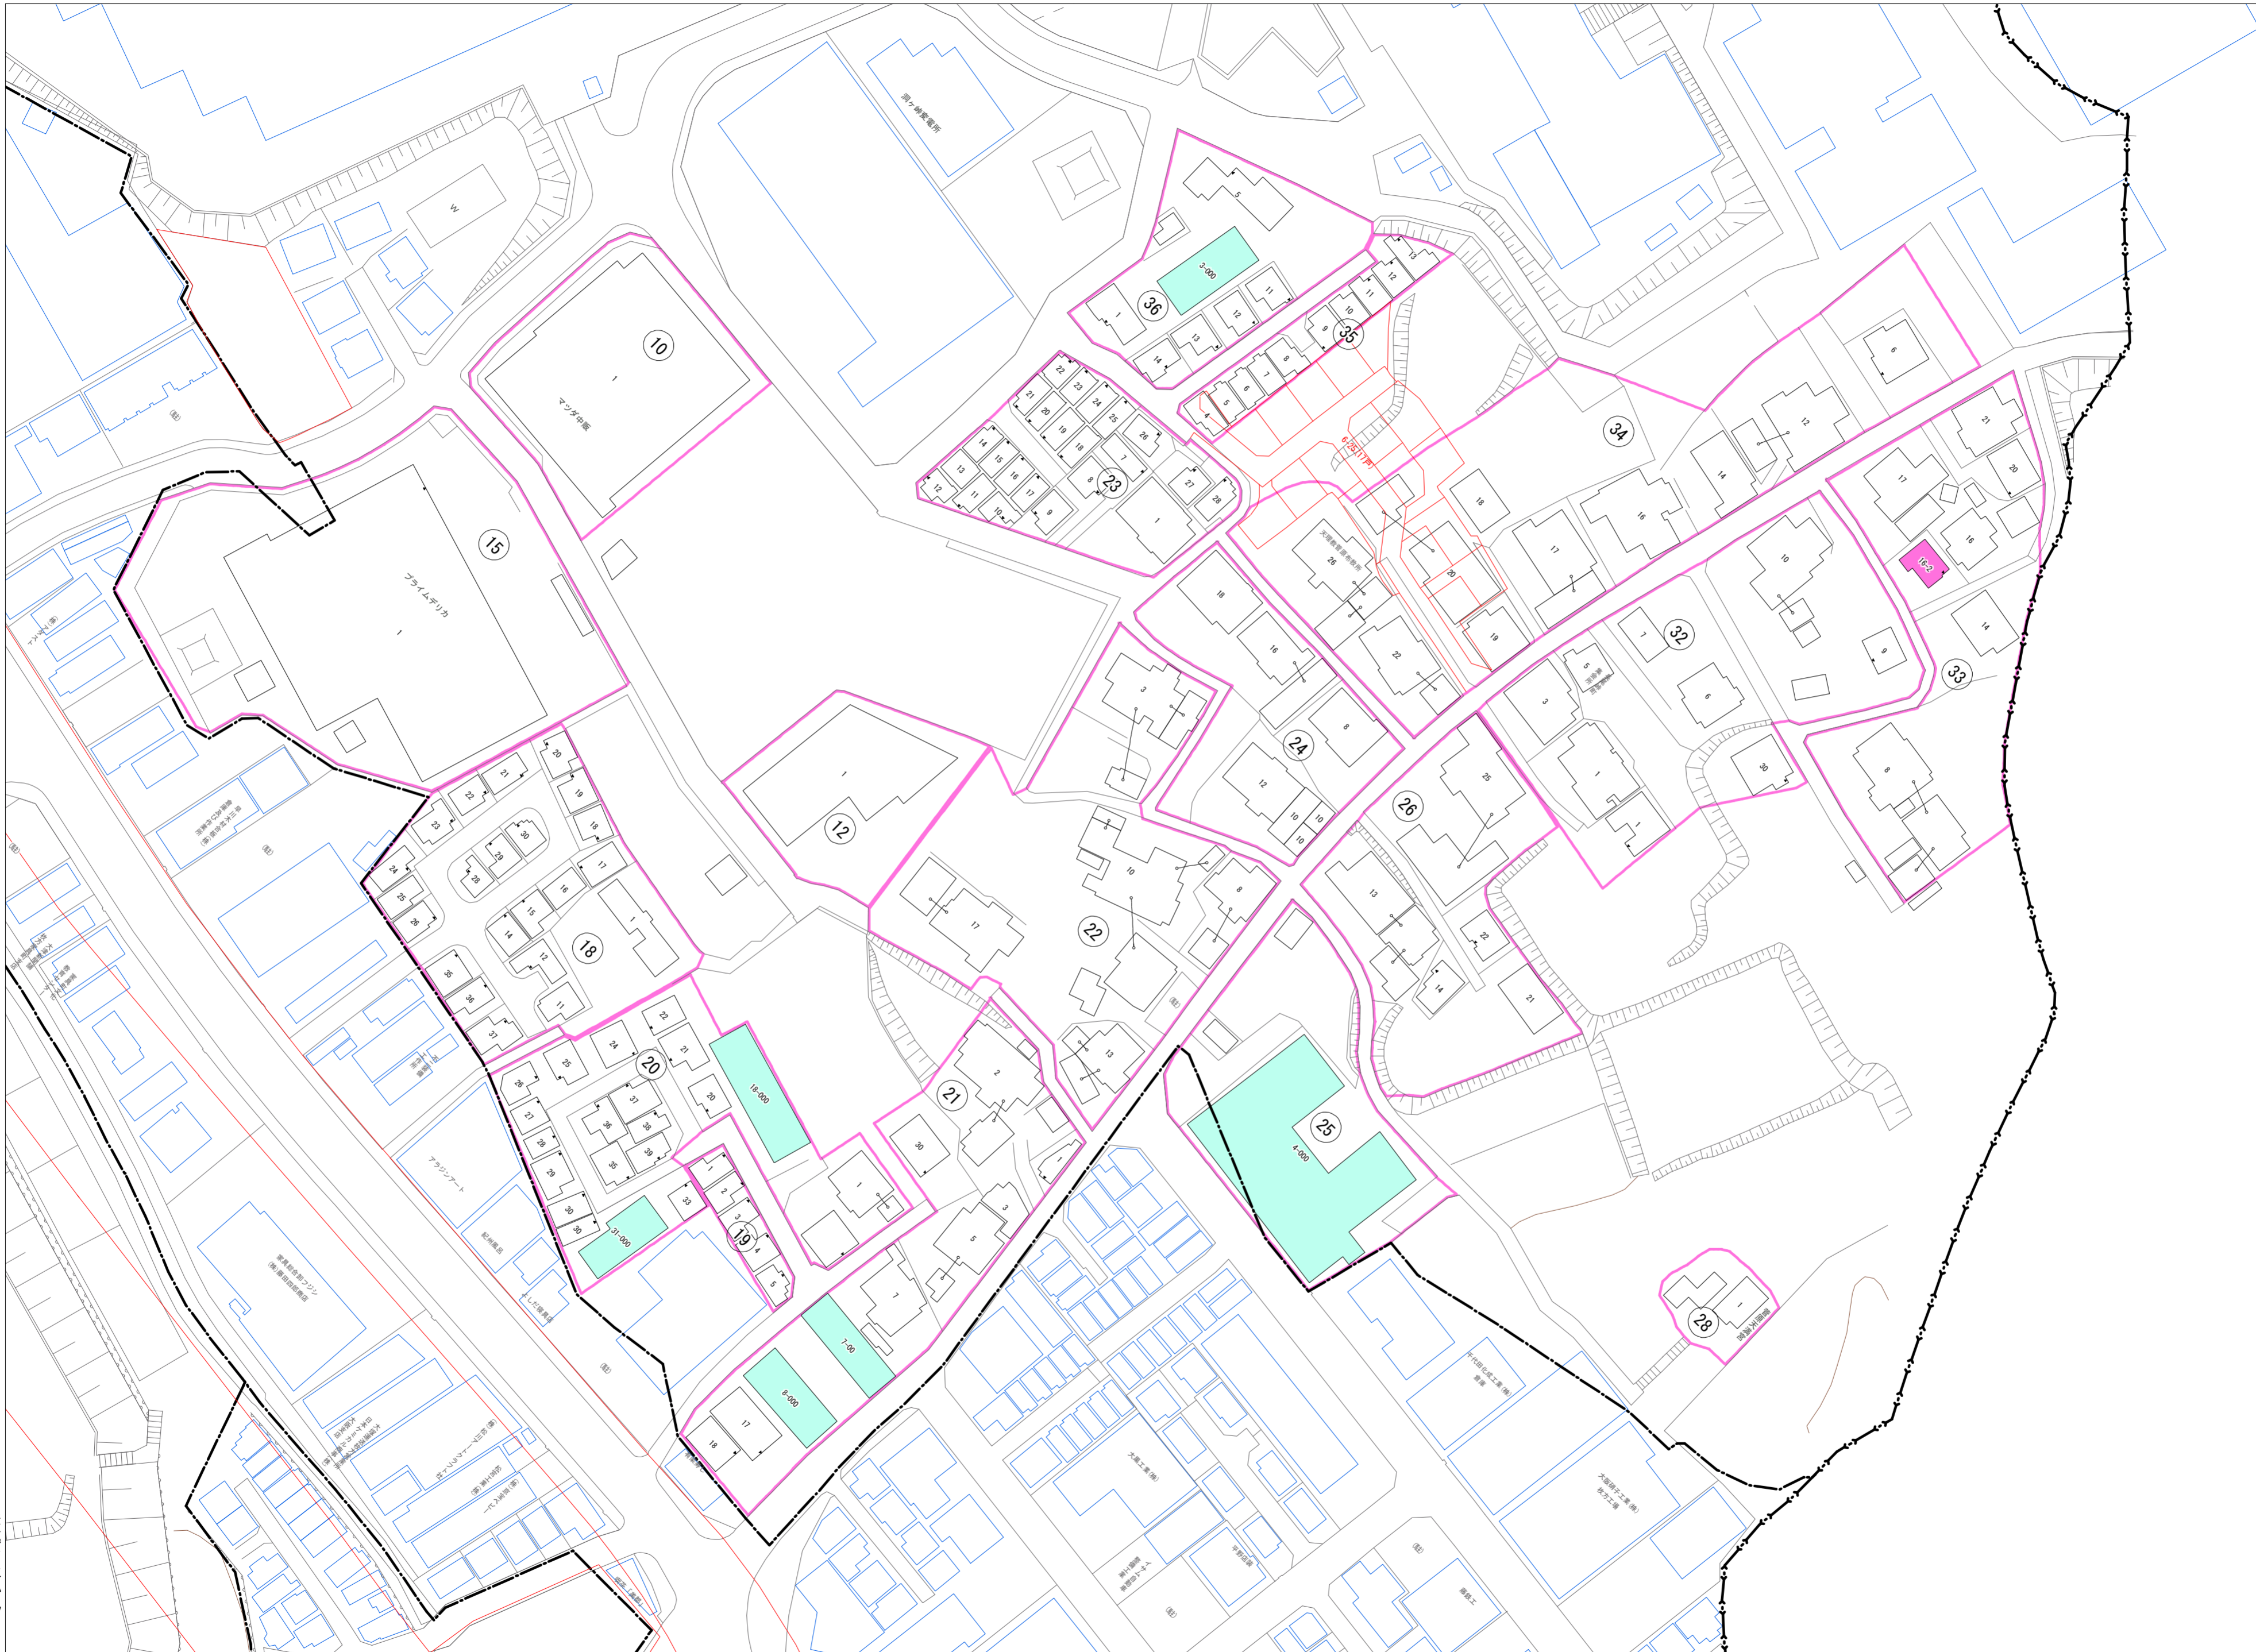

令和七年三月印刷

長尾峠町概見図

凡例	
	町界
	1 家屋及び家屋出入口 住居番号
	5-1 家屋(専続管付き) 出入口、住居番号
	集合住宅
	街区(単独)
	街区(敷地有り)
	街区番号
	同管記号
	閉路区画

株式会社かんこう

枚方市

1:1000