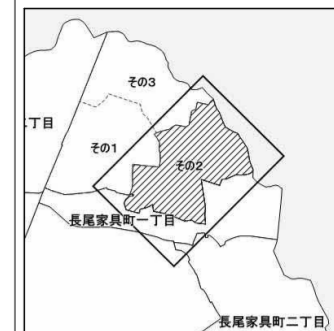

令和七年三月印刷

長尾峠町概見図

凡例	
	町界
	1 家屋及び家屋出入口 住居番号
	5-1 家屋(専続管付き) 出入口、住居番号
	集合住宅
	街区(単独)
	街区(敷地有り)
	街区番号
	同管記号
	閉路区画

株式会社かんこう

枚方市

1:1000