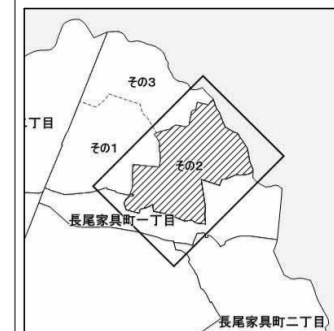

令和六年五月印刷

長尾峠町概見図

凡例	
	町界
	1 家屋及び家屋出入口 住居番号
	5-1 家屋(専続管付き) 出入口、住居番号
	集合住宅
	街区(単独)
	街区(敷地有り)
	街区番号
	同番記号
	閉路区画

株式会社かんこう

枚方市

1:1000