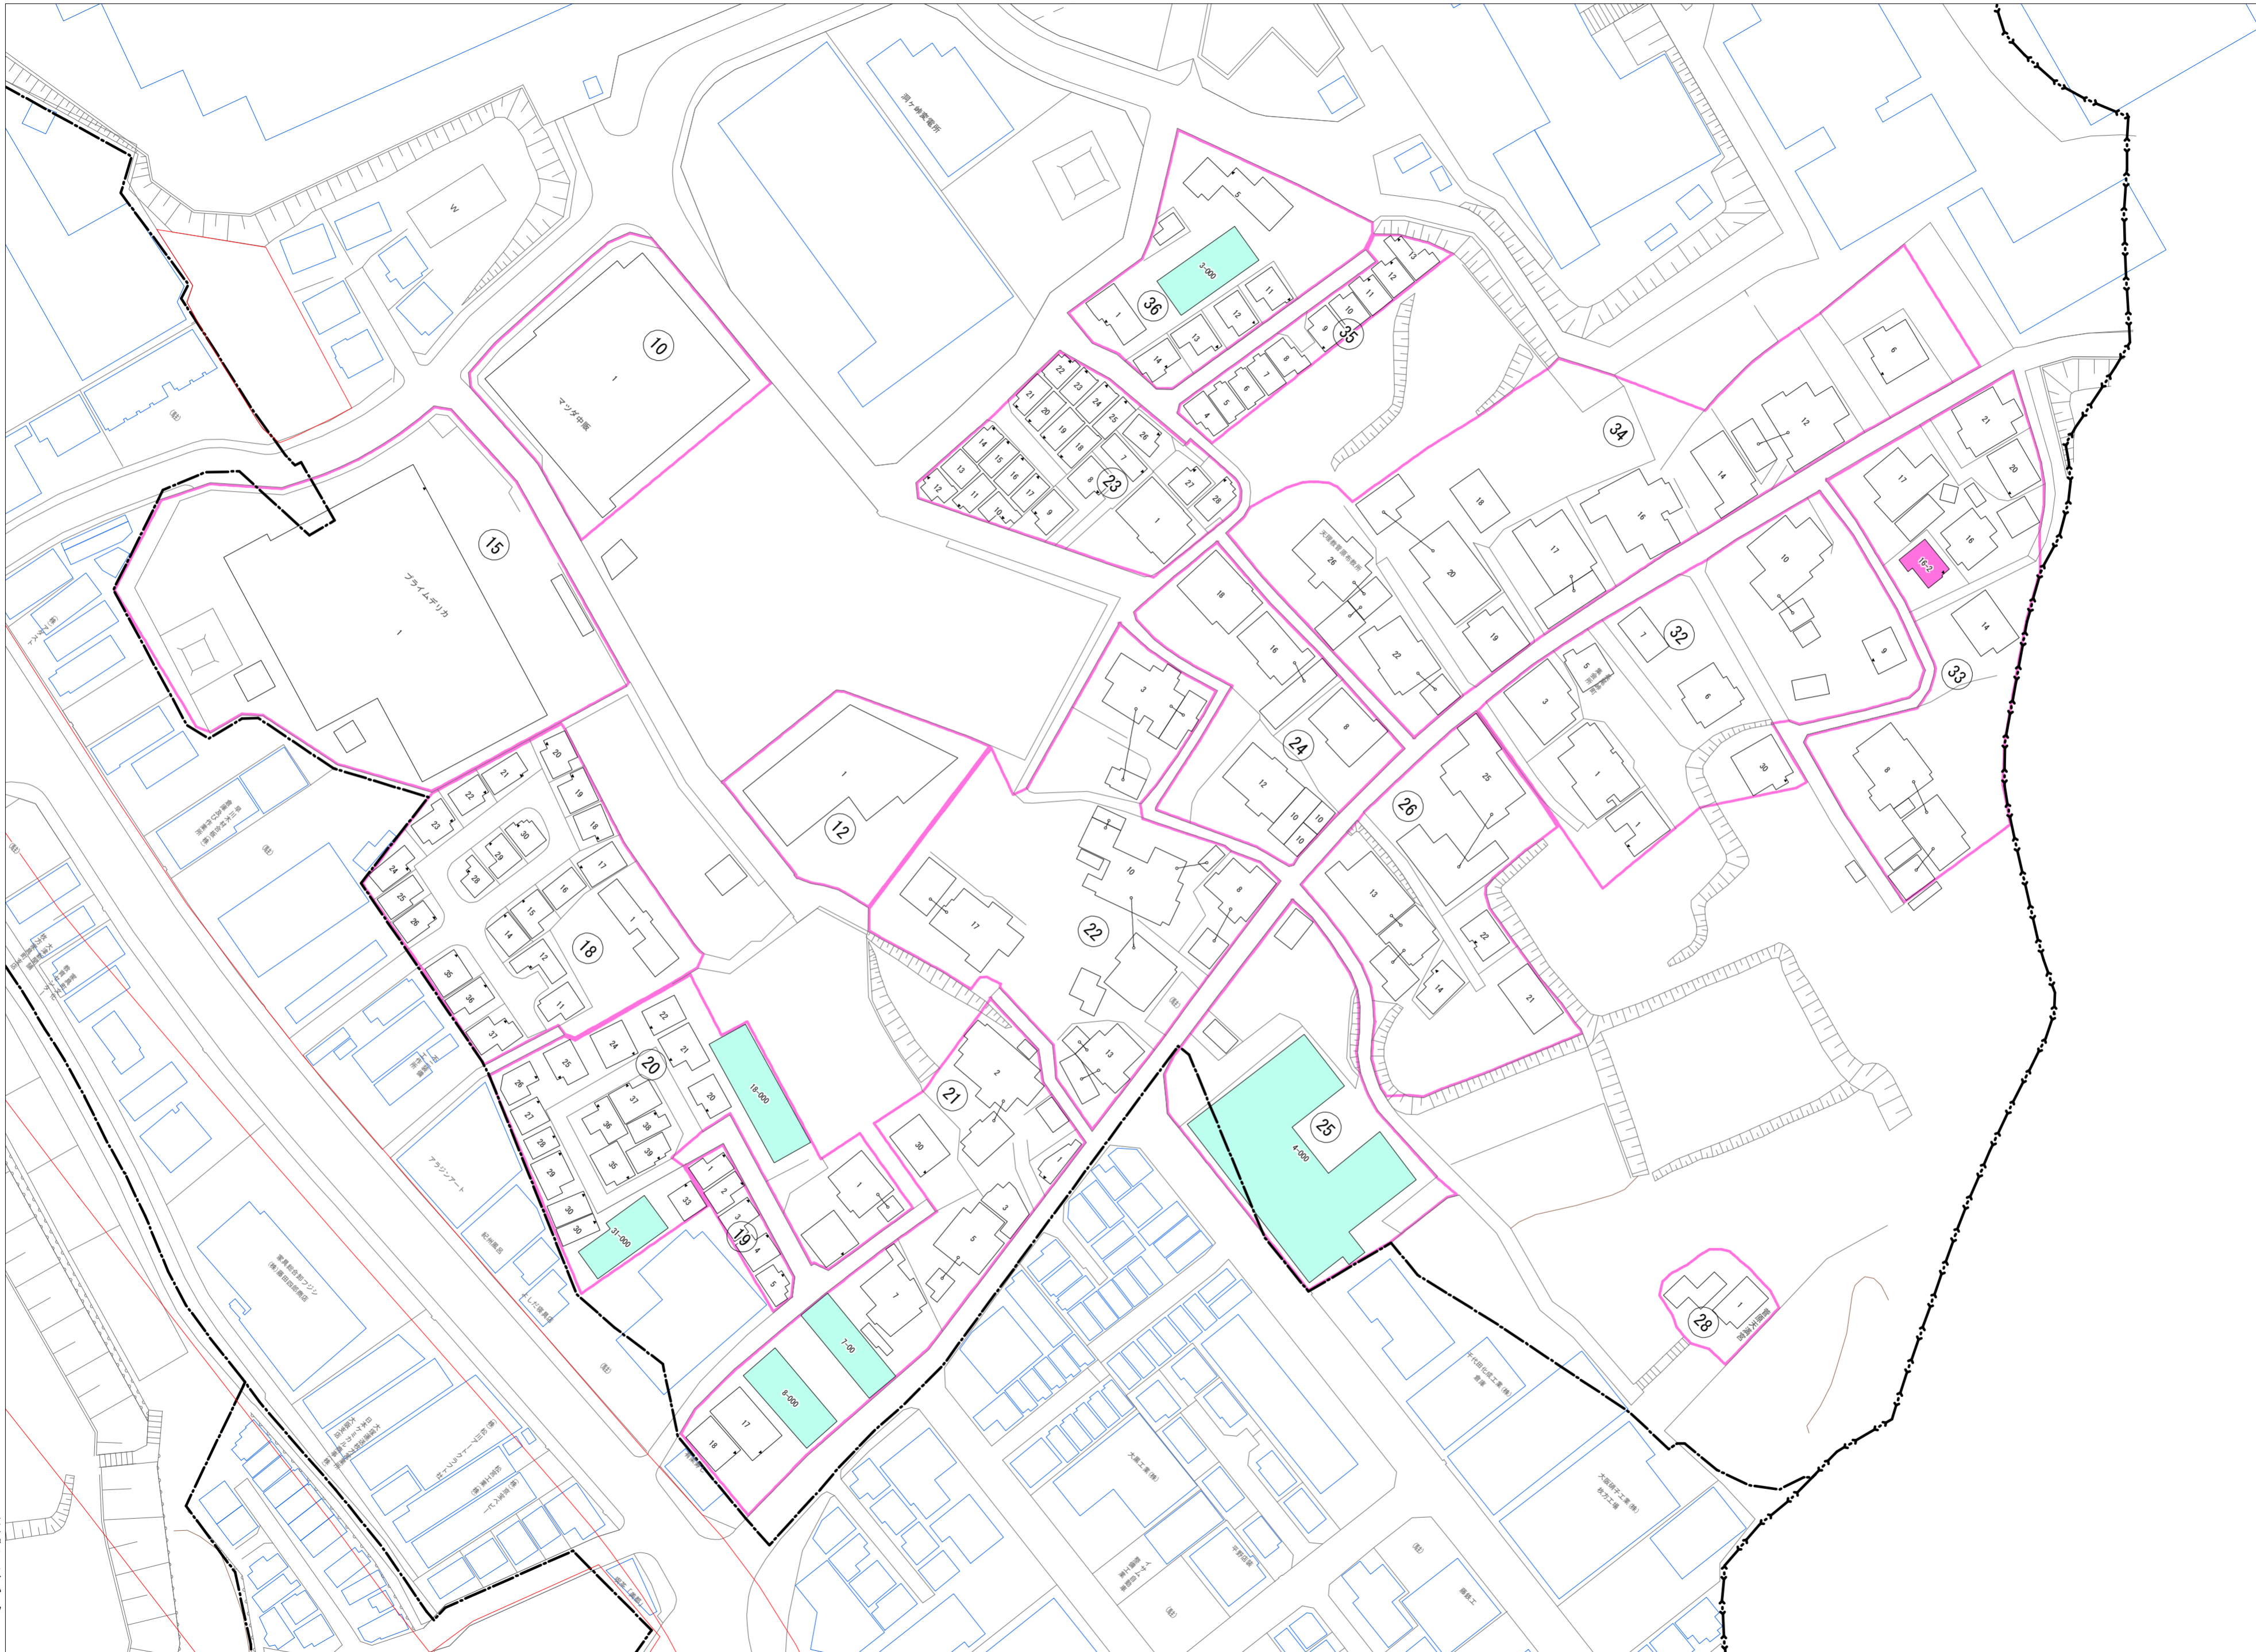

令和六年五月印刷

長尾峠町概見図

凡例	
	町界
	1 家屋及び家屋出入口 住居番号
	5-1 家屋(専続管付き) 出入口、住居番号
	集合住宅
	街区(単独)
	街区(敷地有り)
	街区番号
	同番記号
	閉路区画

株式会社かんこう

枚方市

1:1000