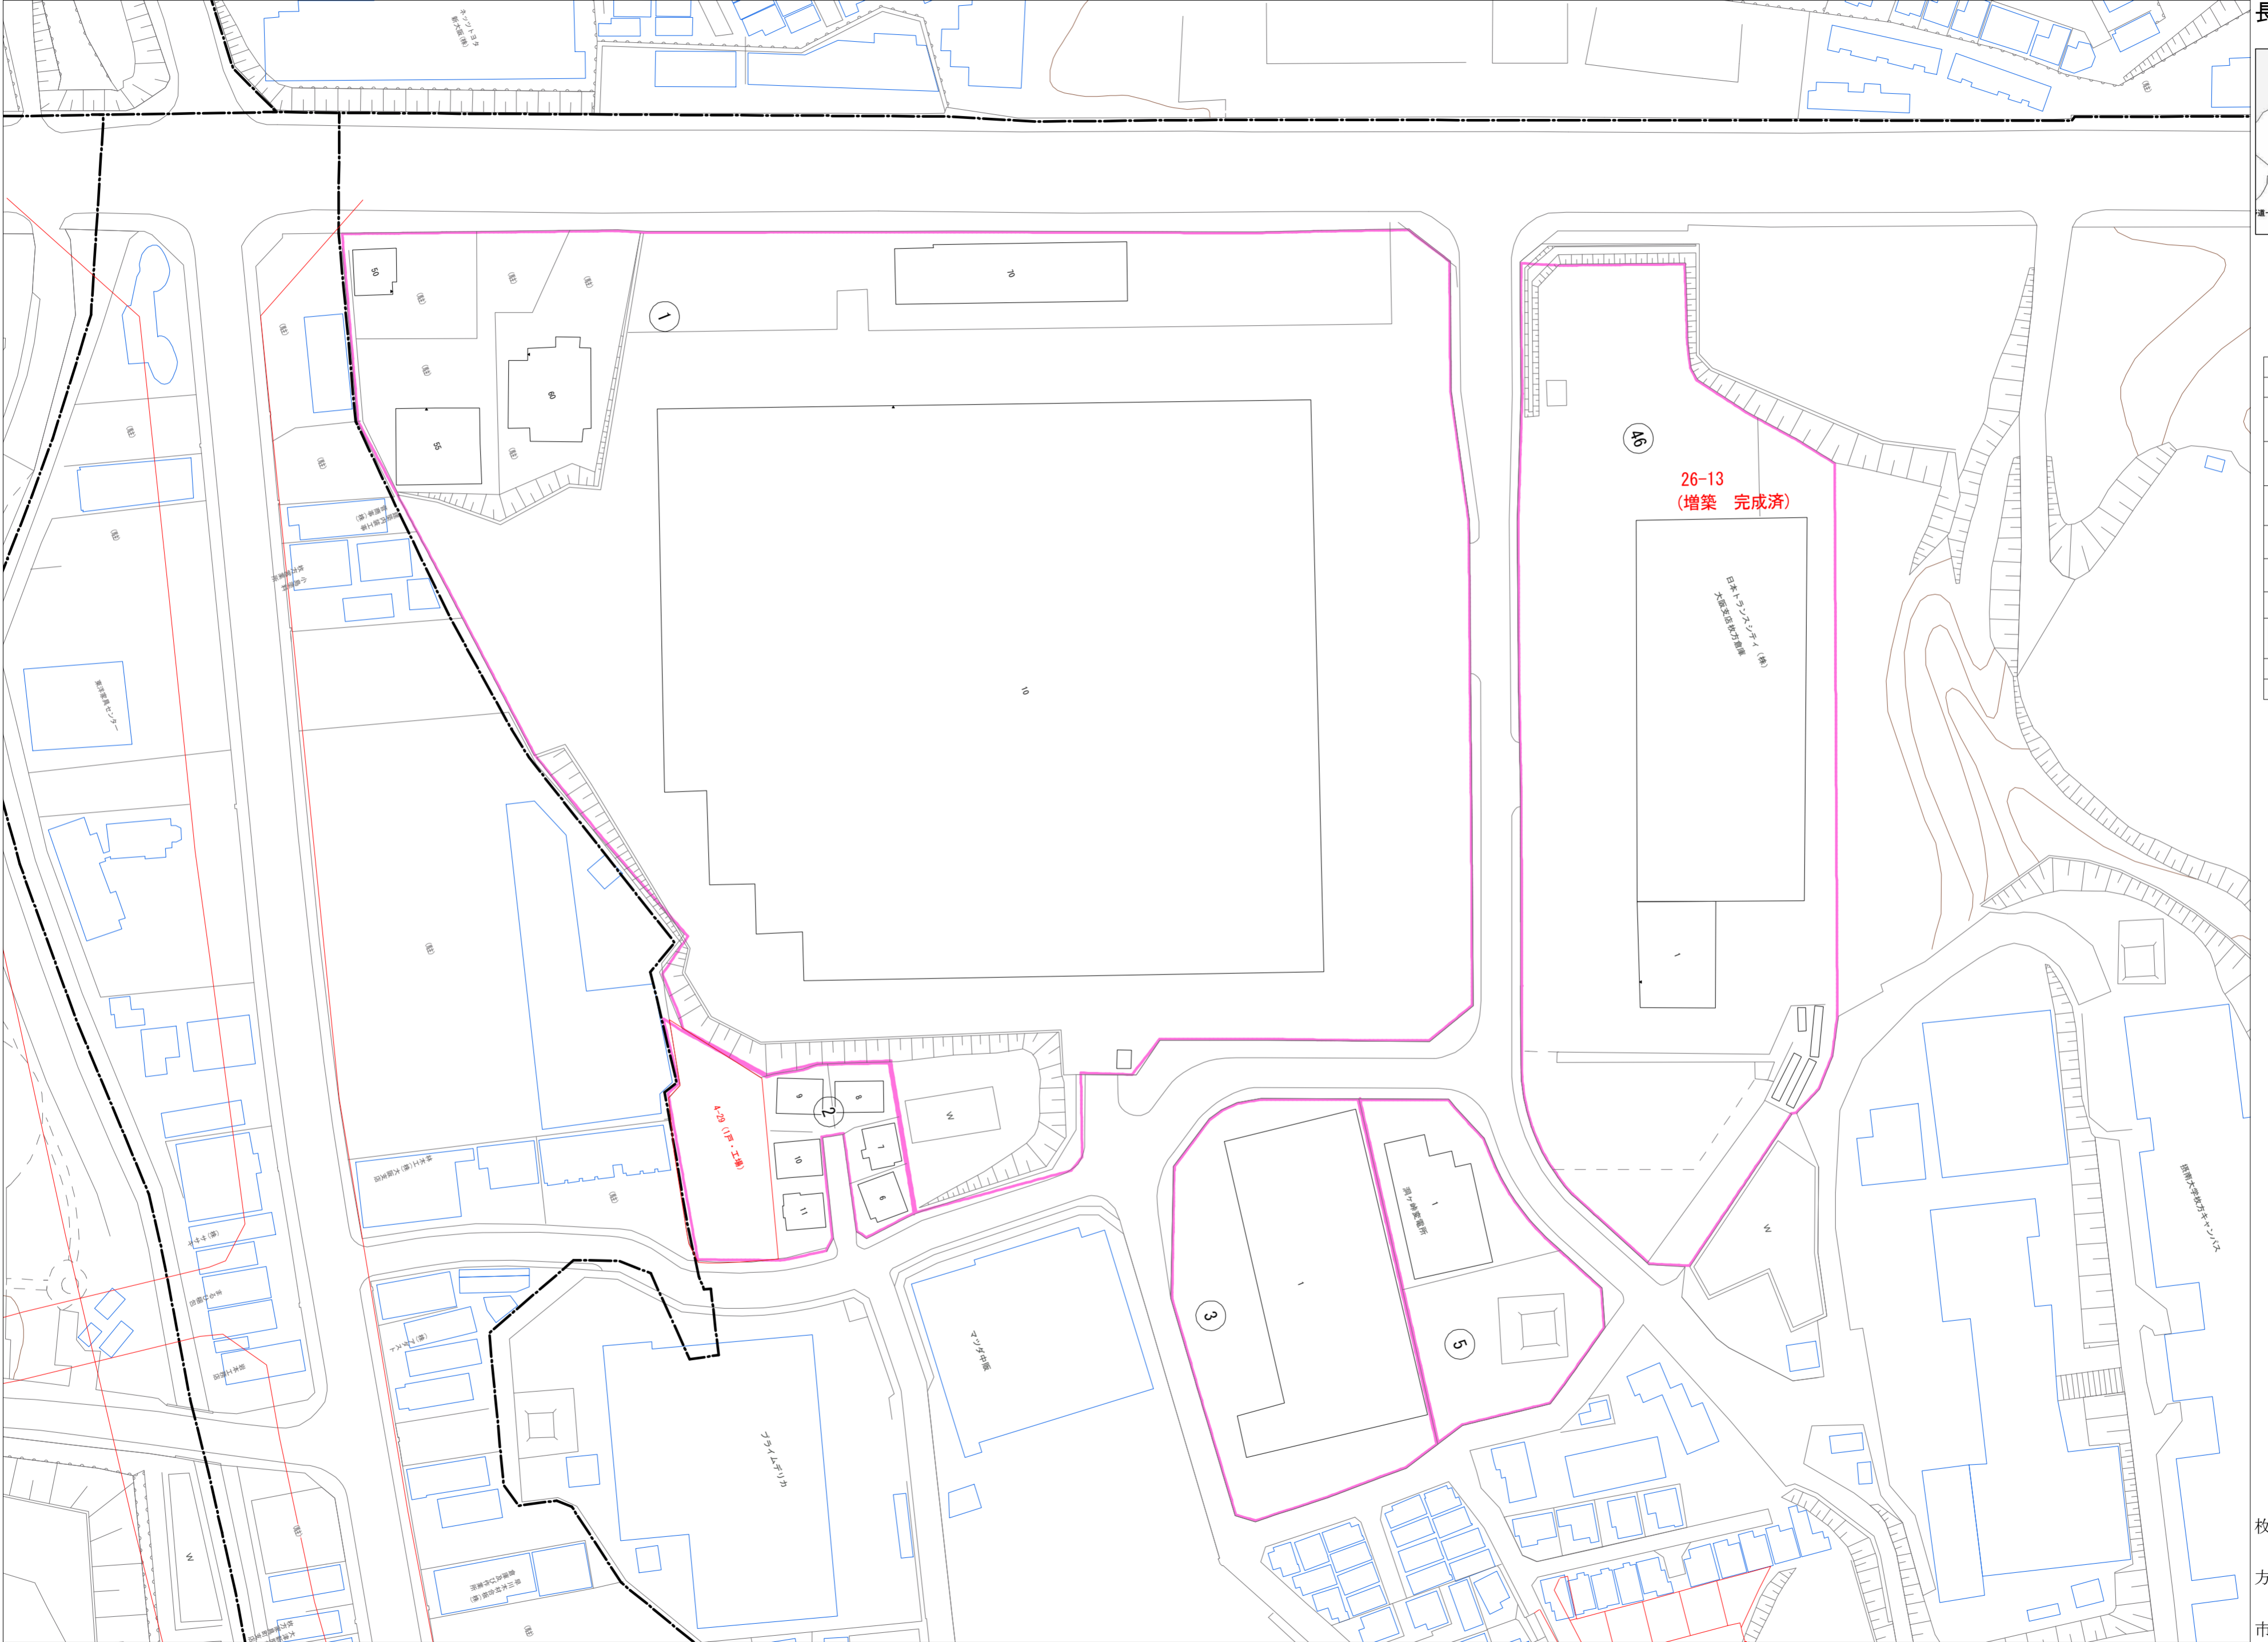

令和七年三月印刷

長尾峠町  
概見図

凡例	
	町界
	家屋及び家屋出入口 住居番号
	家屋(母体番号付き) 出入口、住居番号
	集合住宅
	街区(単独)
	街区(飛地有り)
	街区番号
	同番号
	閉路区画

株式会社かんこう

枚方市

1:1000