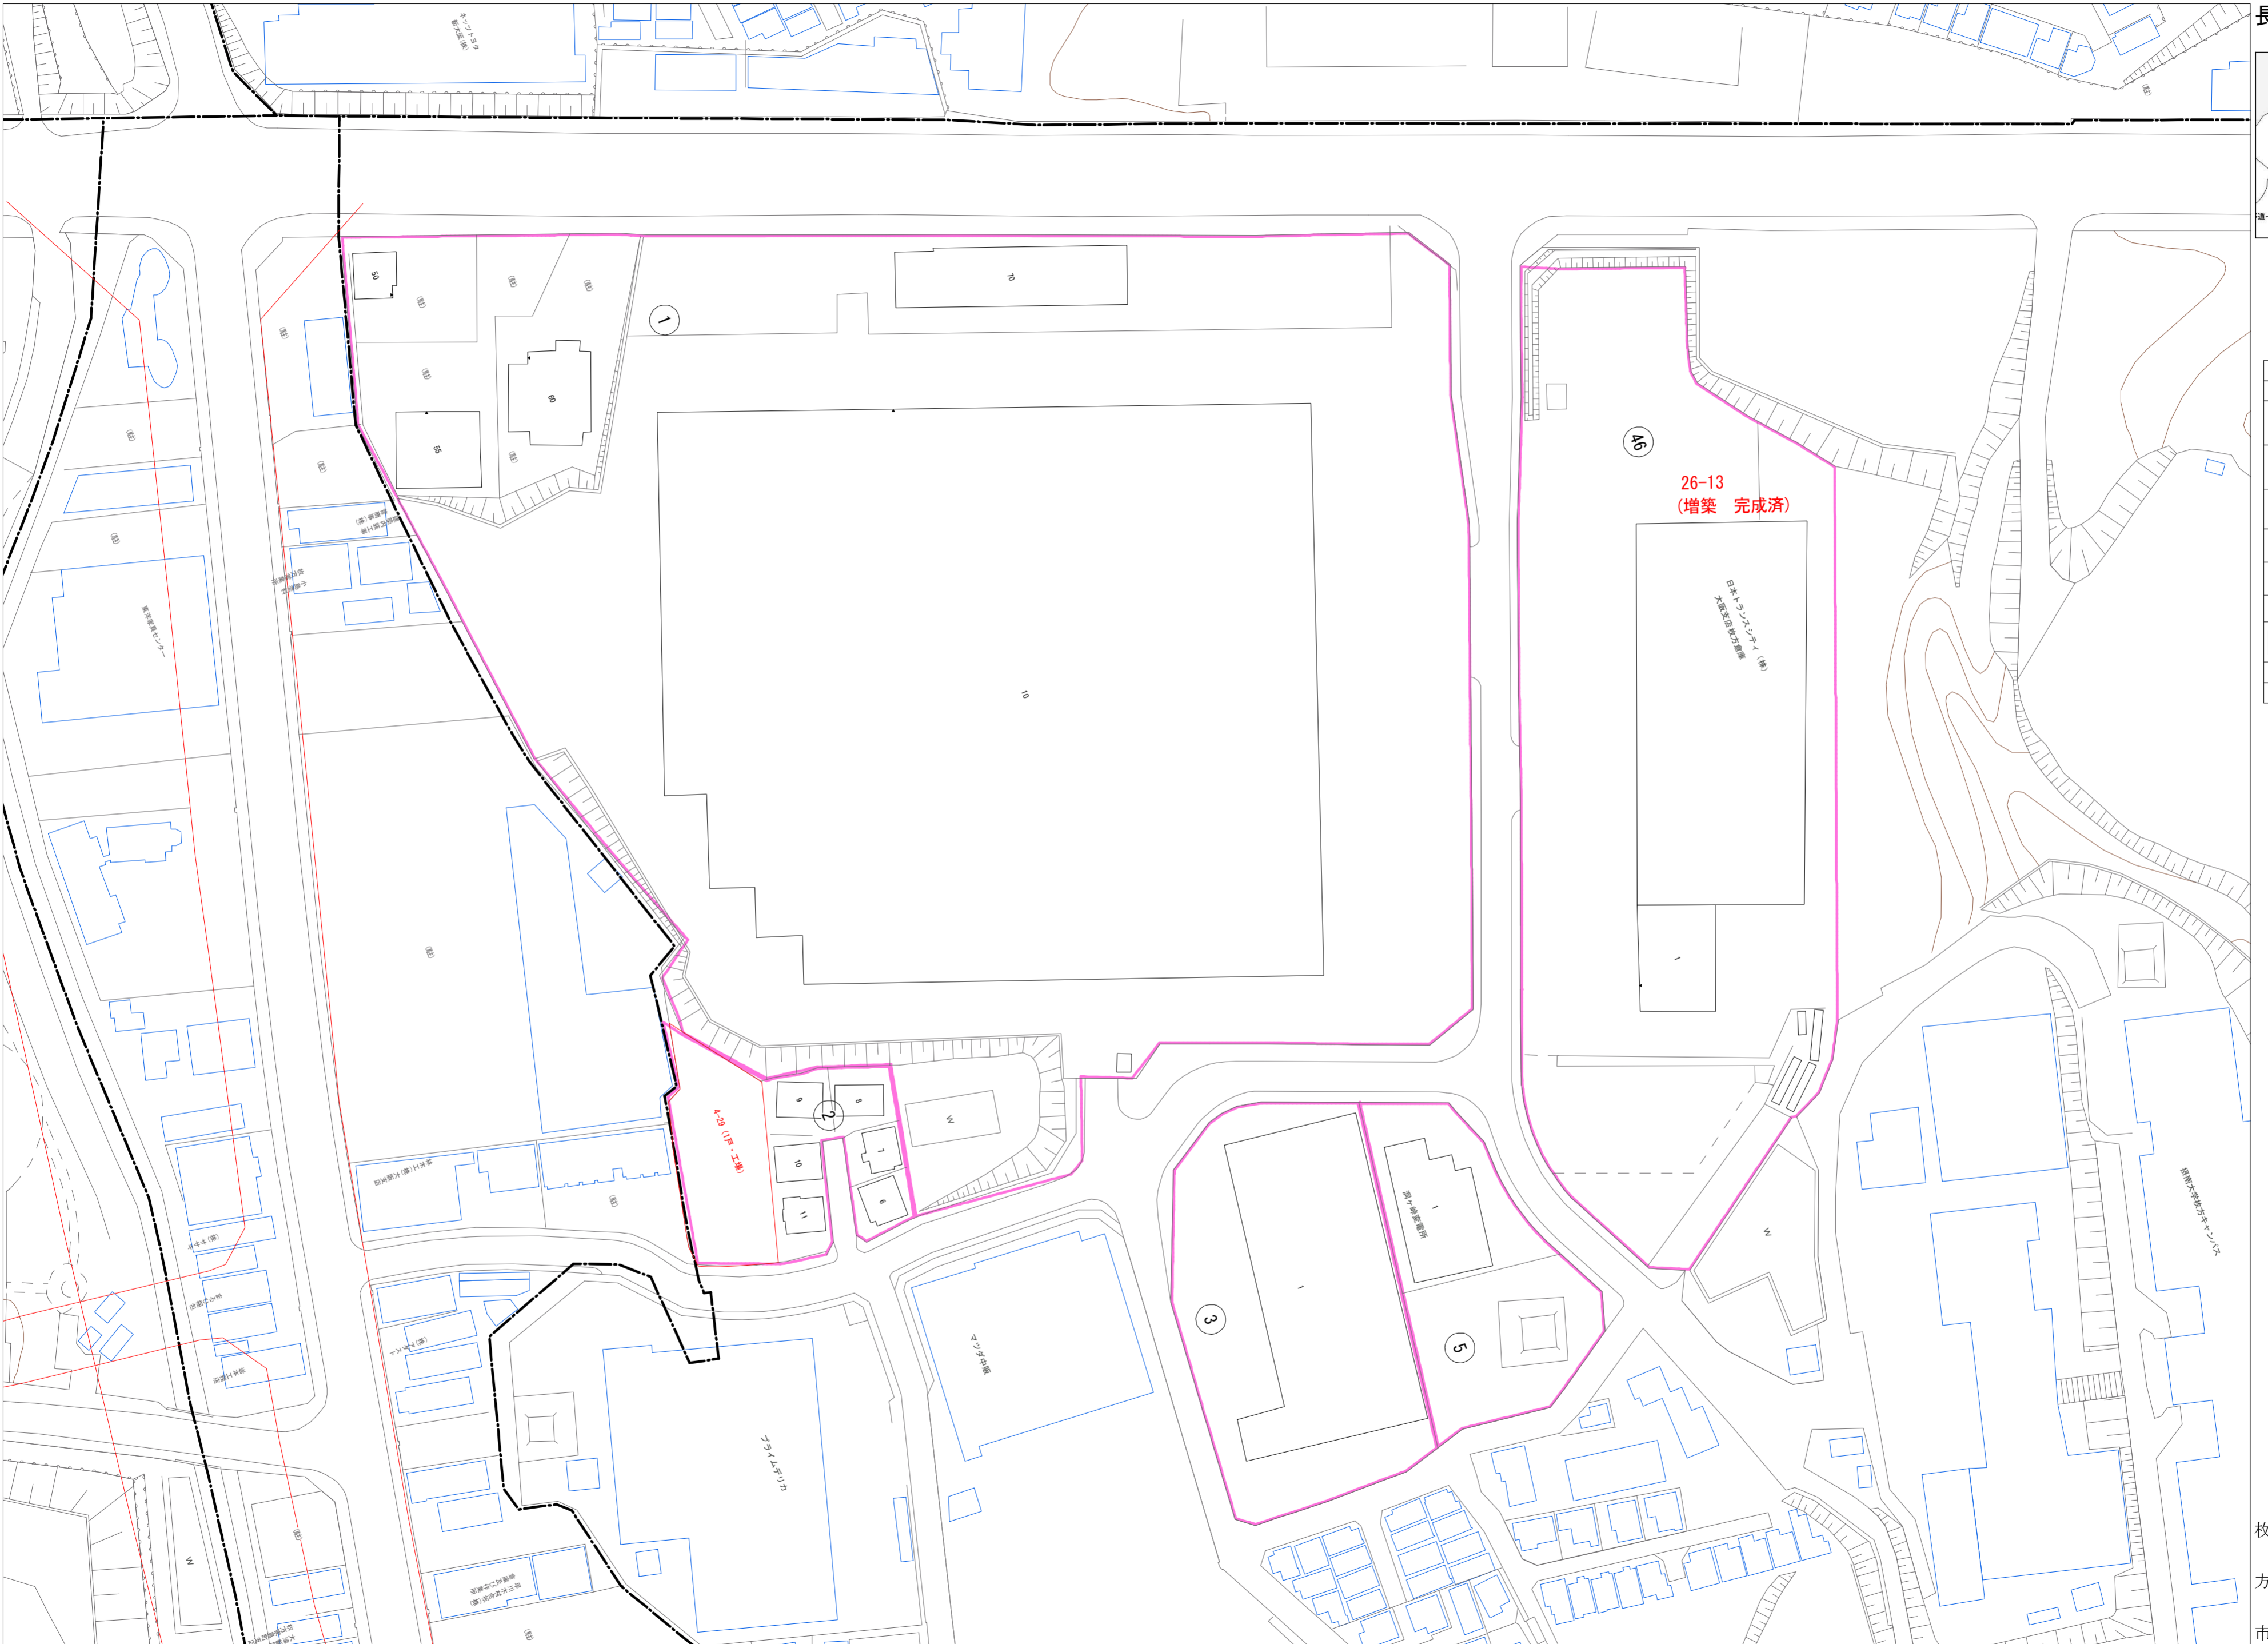

令和五年三月印刷

長尾峠町
概見図

凡 例	
---	町 界
▲ 1	家屋及び家屋出入口 住居番号
▲ 5-1	家屋(母体番号付き) 出入口、住居番号
■	集合住宅
□	街区(単独)
□	街区(敷地有り)
⑧	街区番号
○	同 番 記 号
—	閉 境 区 画

株式会社かんこう

枚方市

1:1000