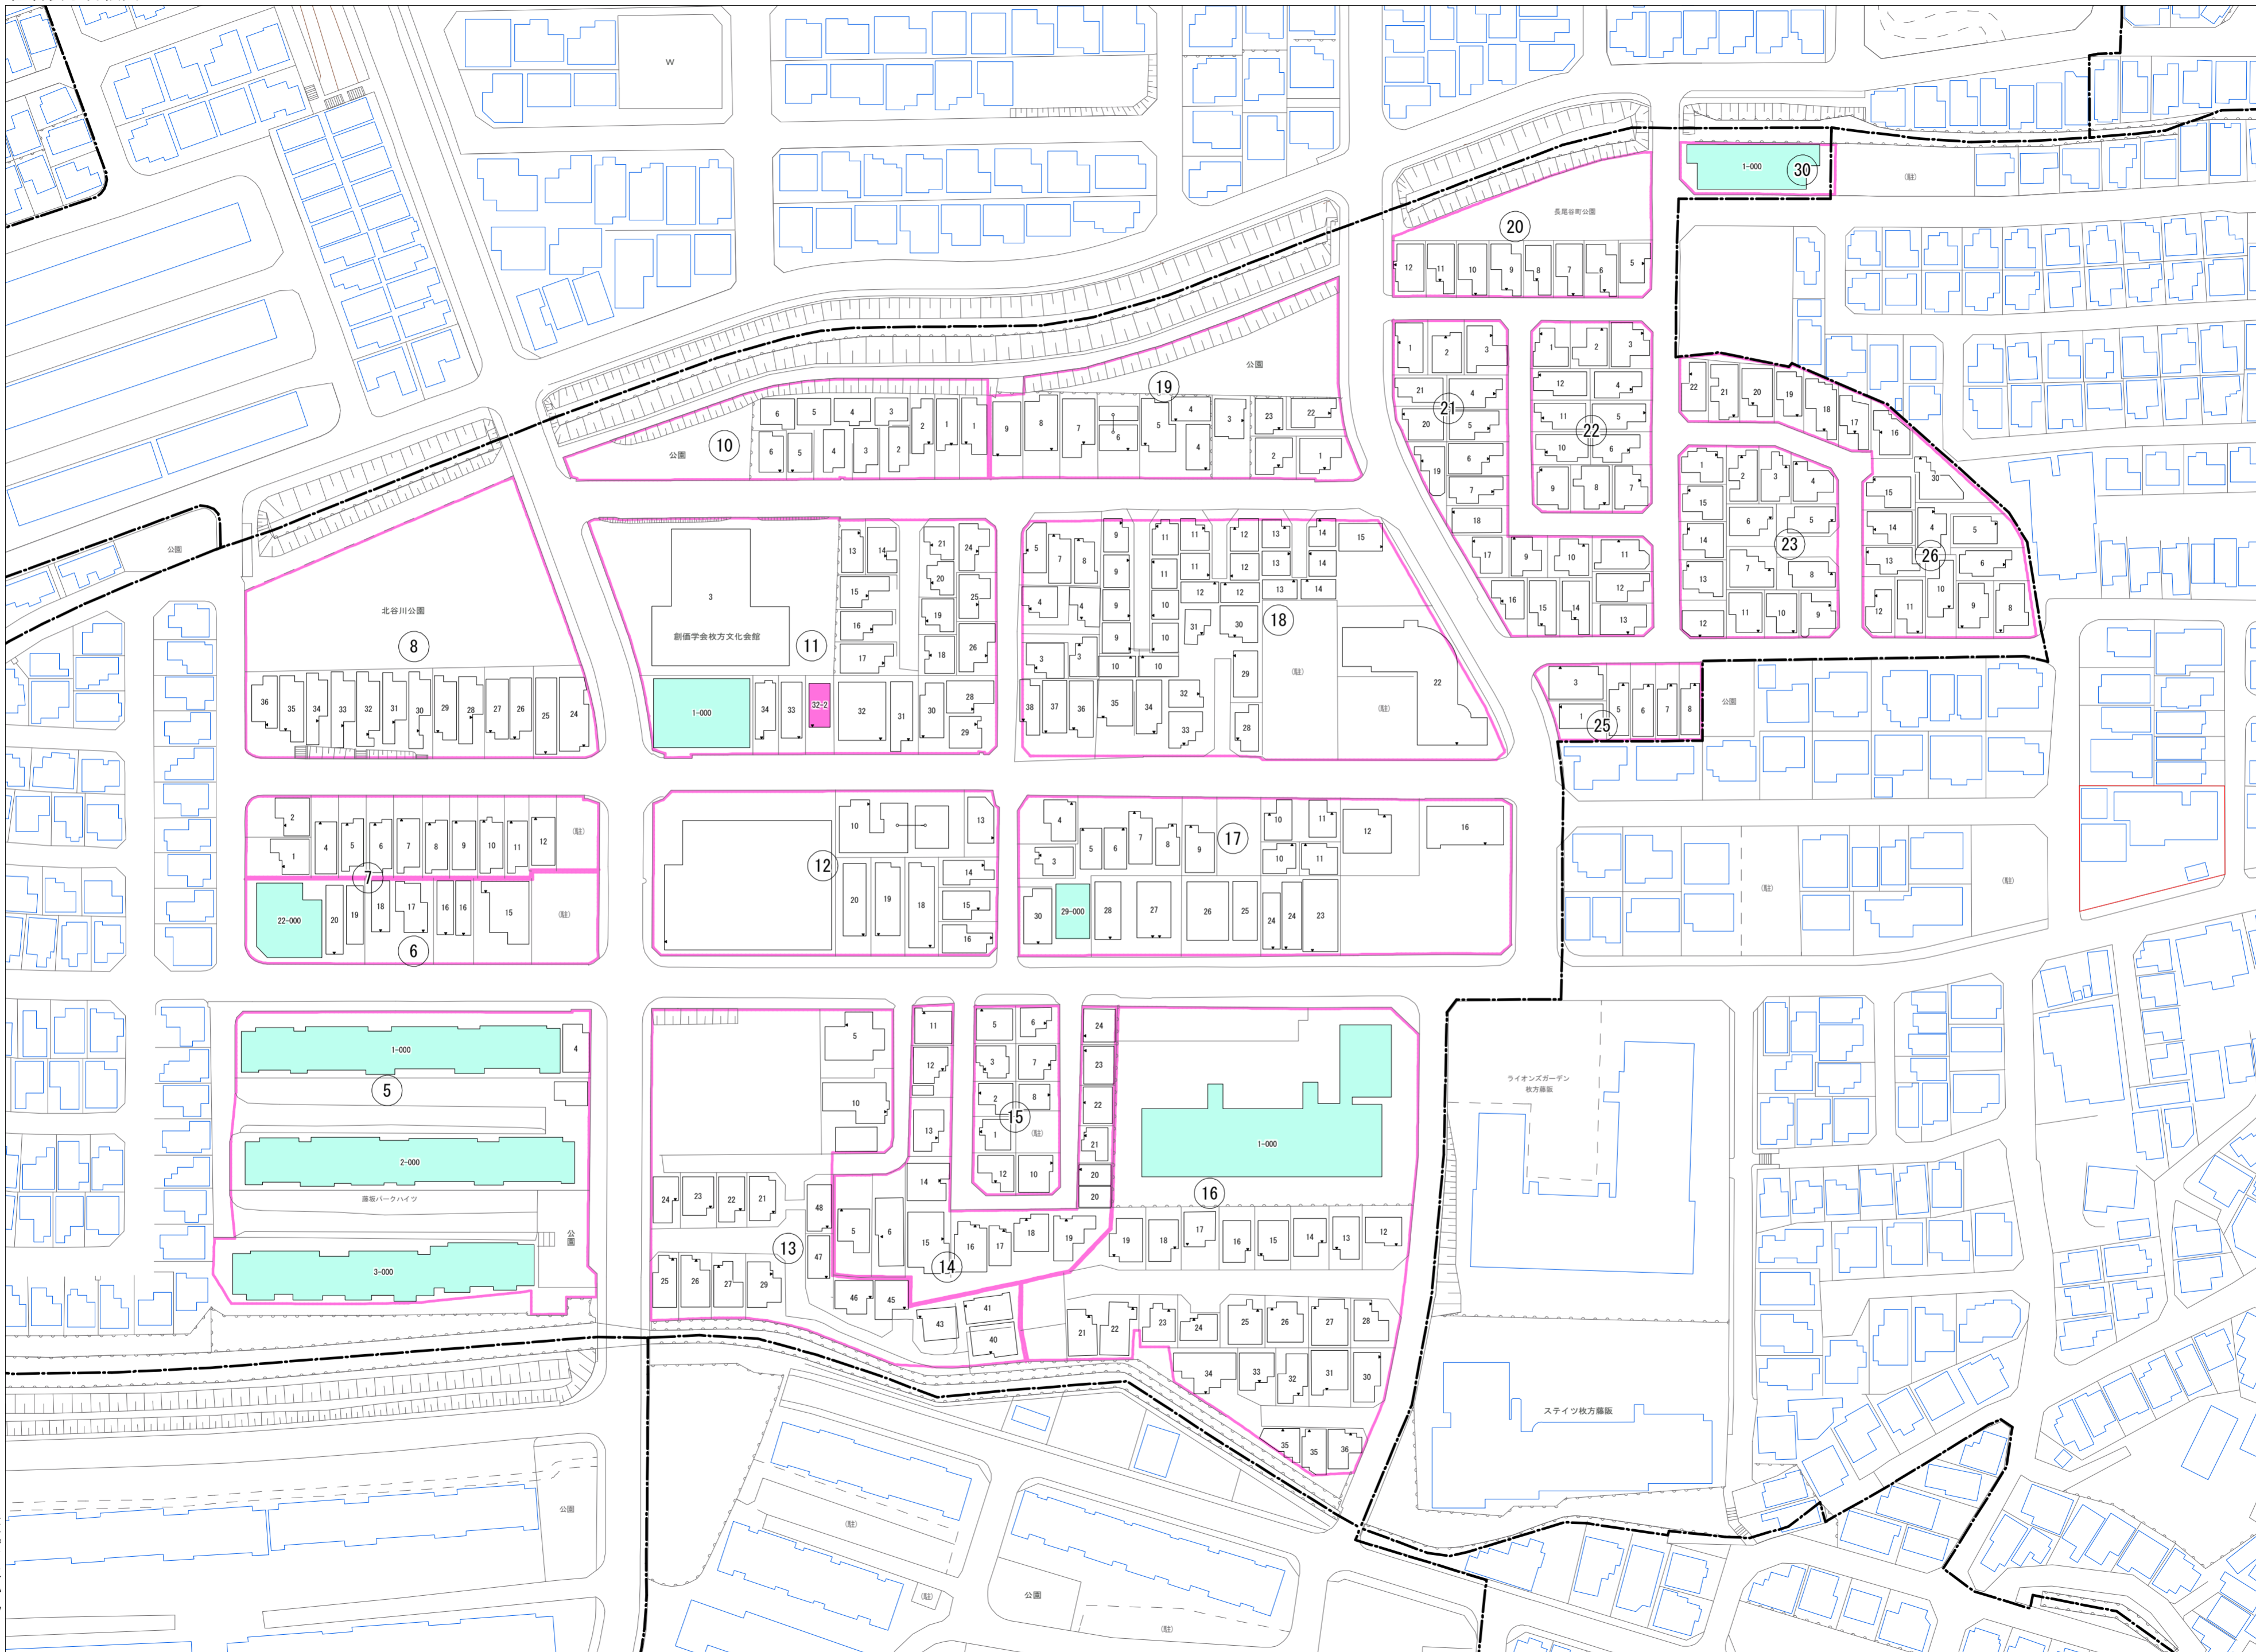

令和五年三月印刷

長尾谷町三丁目  
概見図

凡 例	
	町 界
	1 家屋及び家屋出入口 住居番号
	5-1 家屋(専続管付き) 出入口、住居番号
	集合住宅
	街区(単独)
	街区(築地有り)
	街区番号
	同管記号
	閉路区画

株式会社かんこう

枚方市

1:1000

0 10 20 30 40 50 60 70 80 90 100 (m)