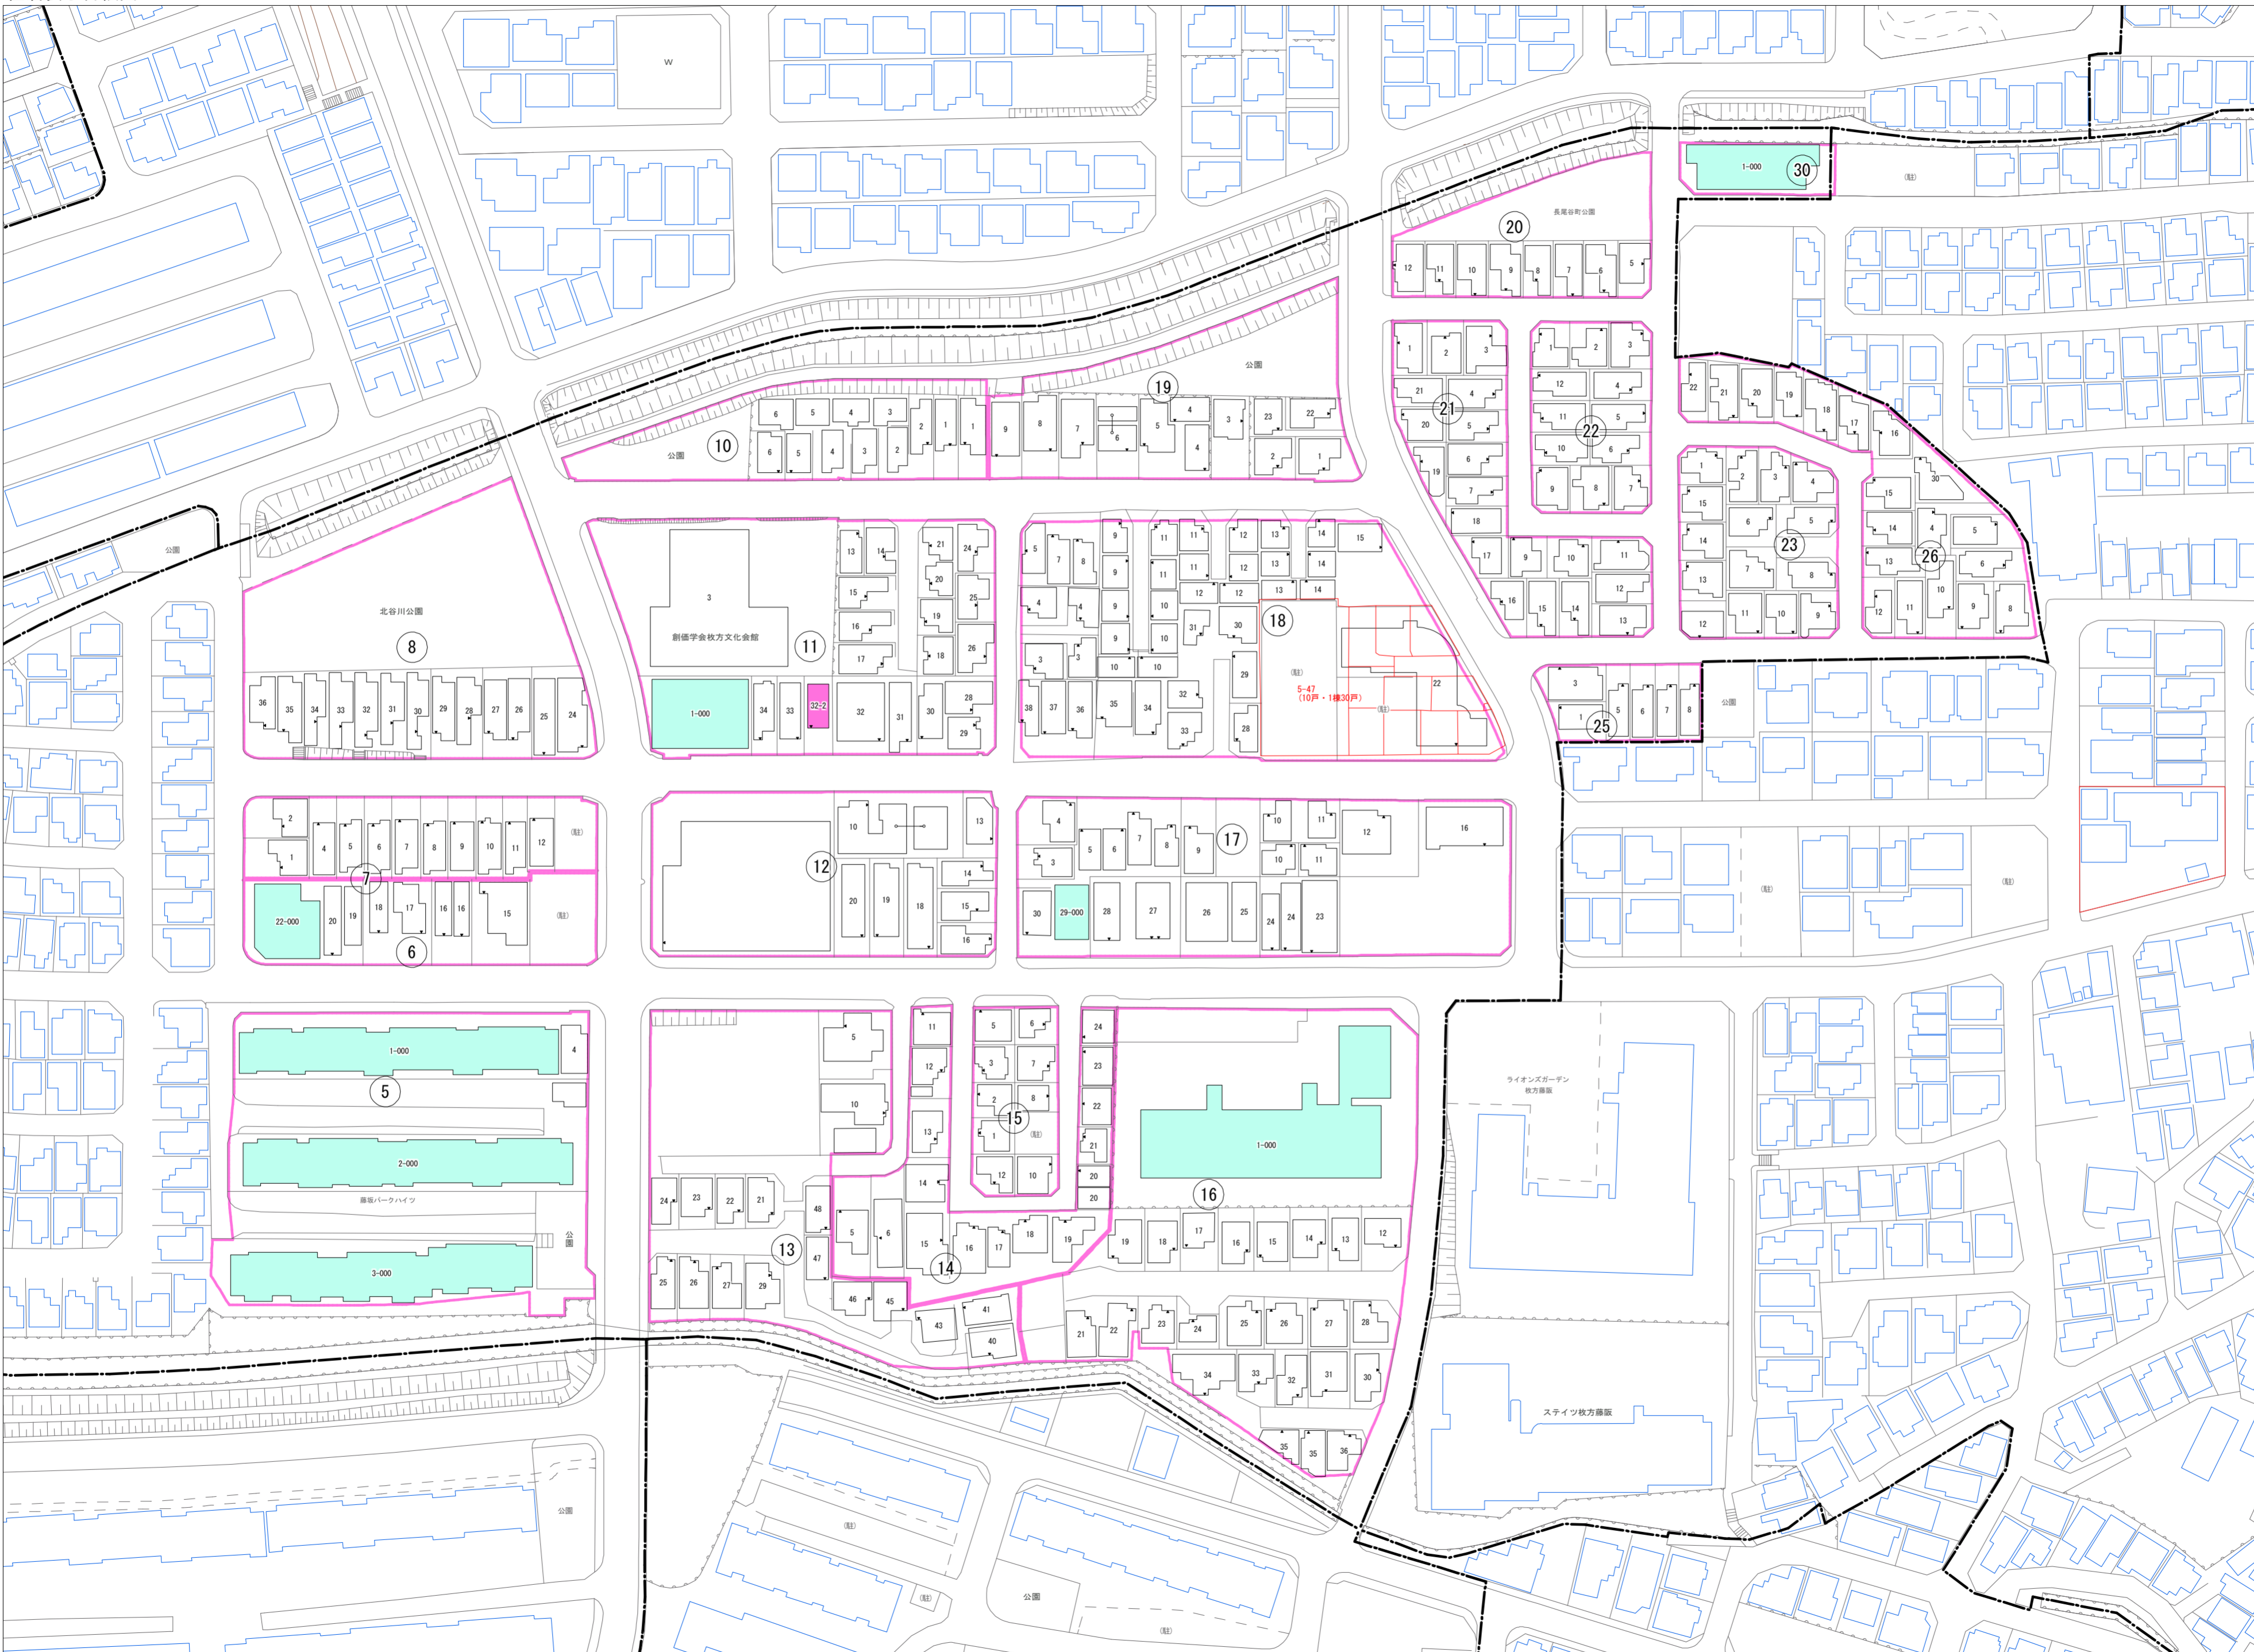

令和七年三月印刷

長尾谷町三丁目  
概見図

凡 例	
	町界
	家屋及び家屋出入口 住居番号
	家屋(専続管付き) 出入口、住居番号
	集合住宅
	街区(単独)
	街区(築地有り)
	街区番号
	同管記号
	閉路区画

株式会社かんこう

枚方市

1:1000