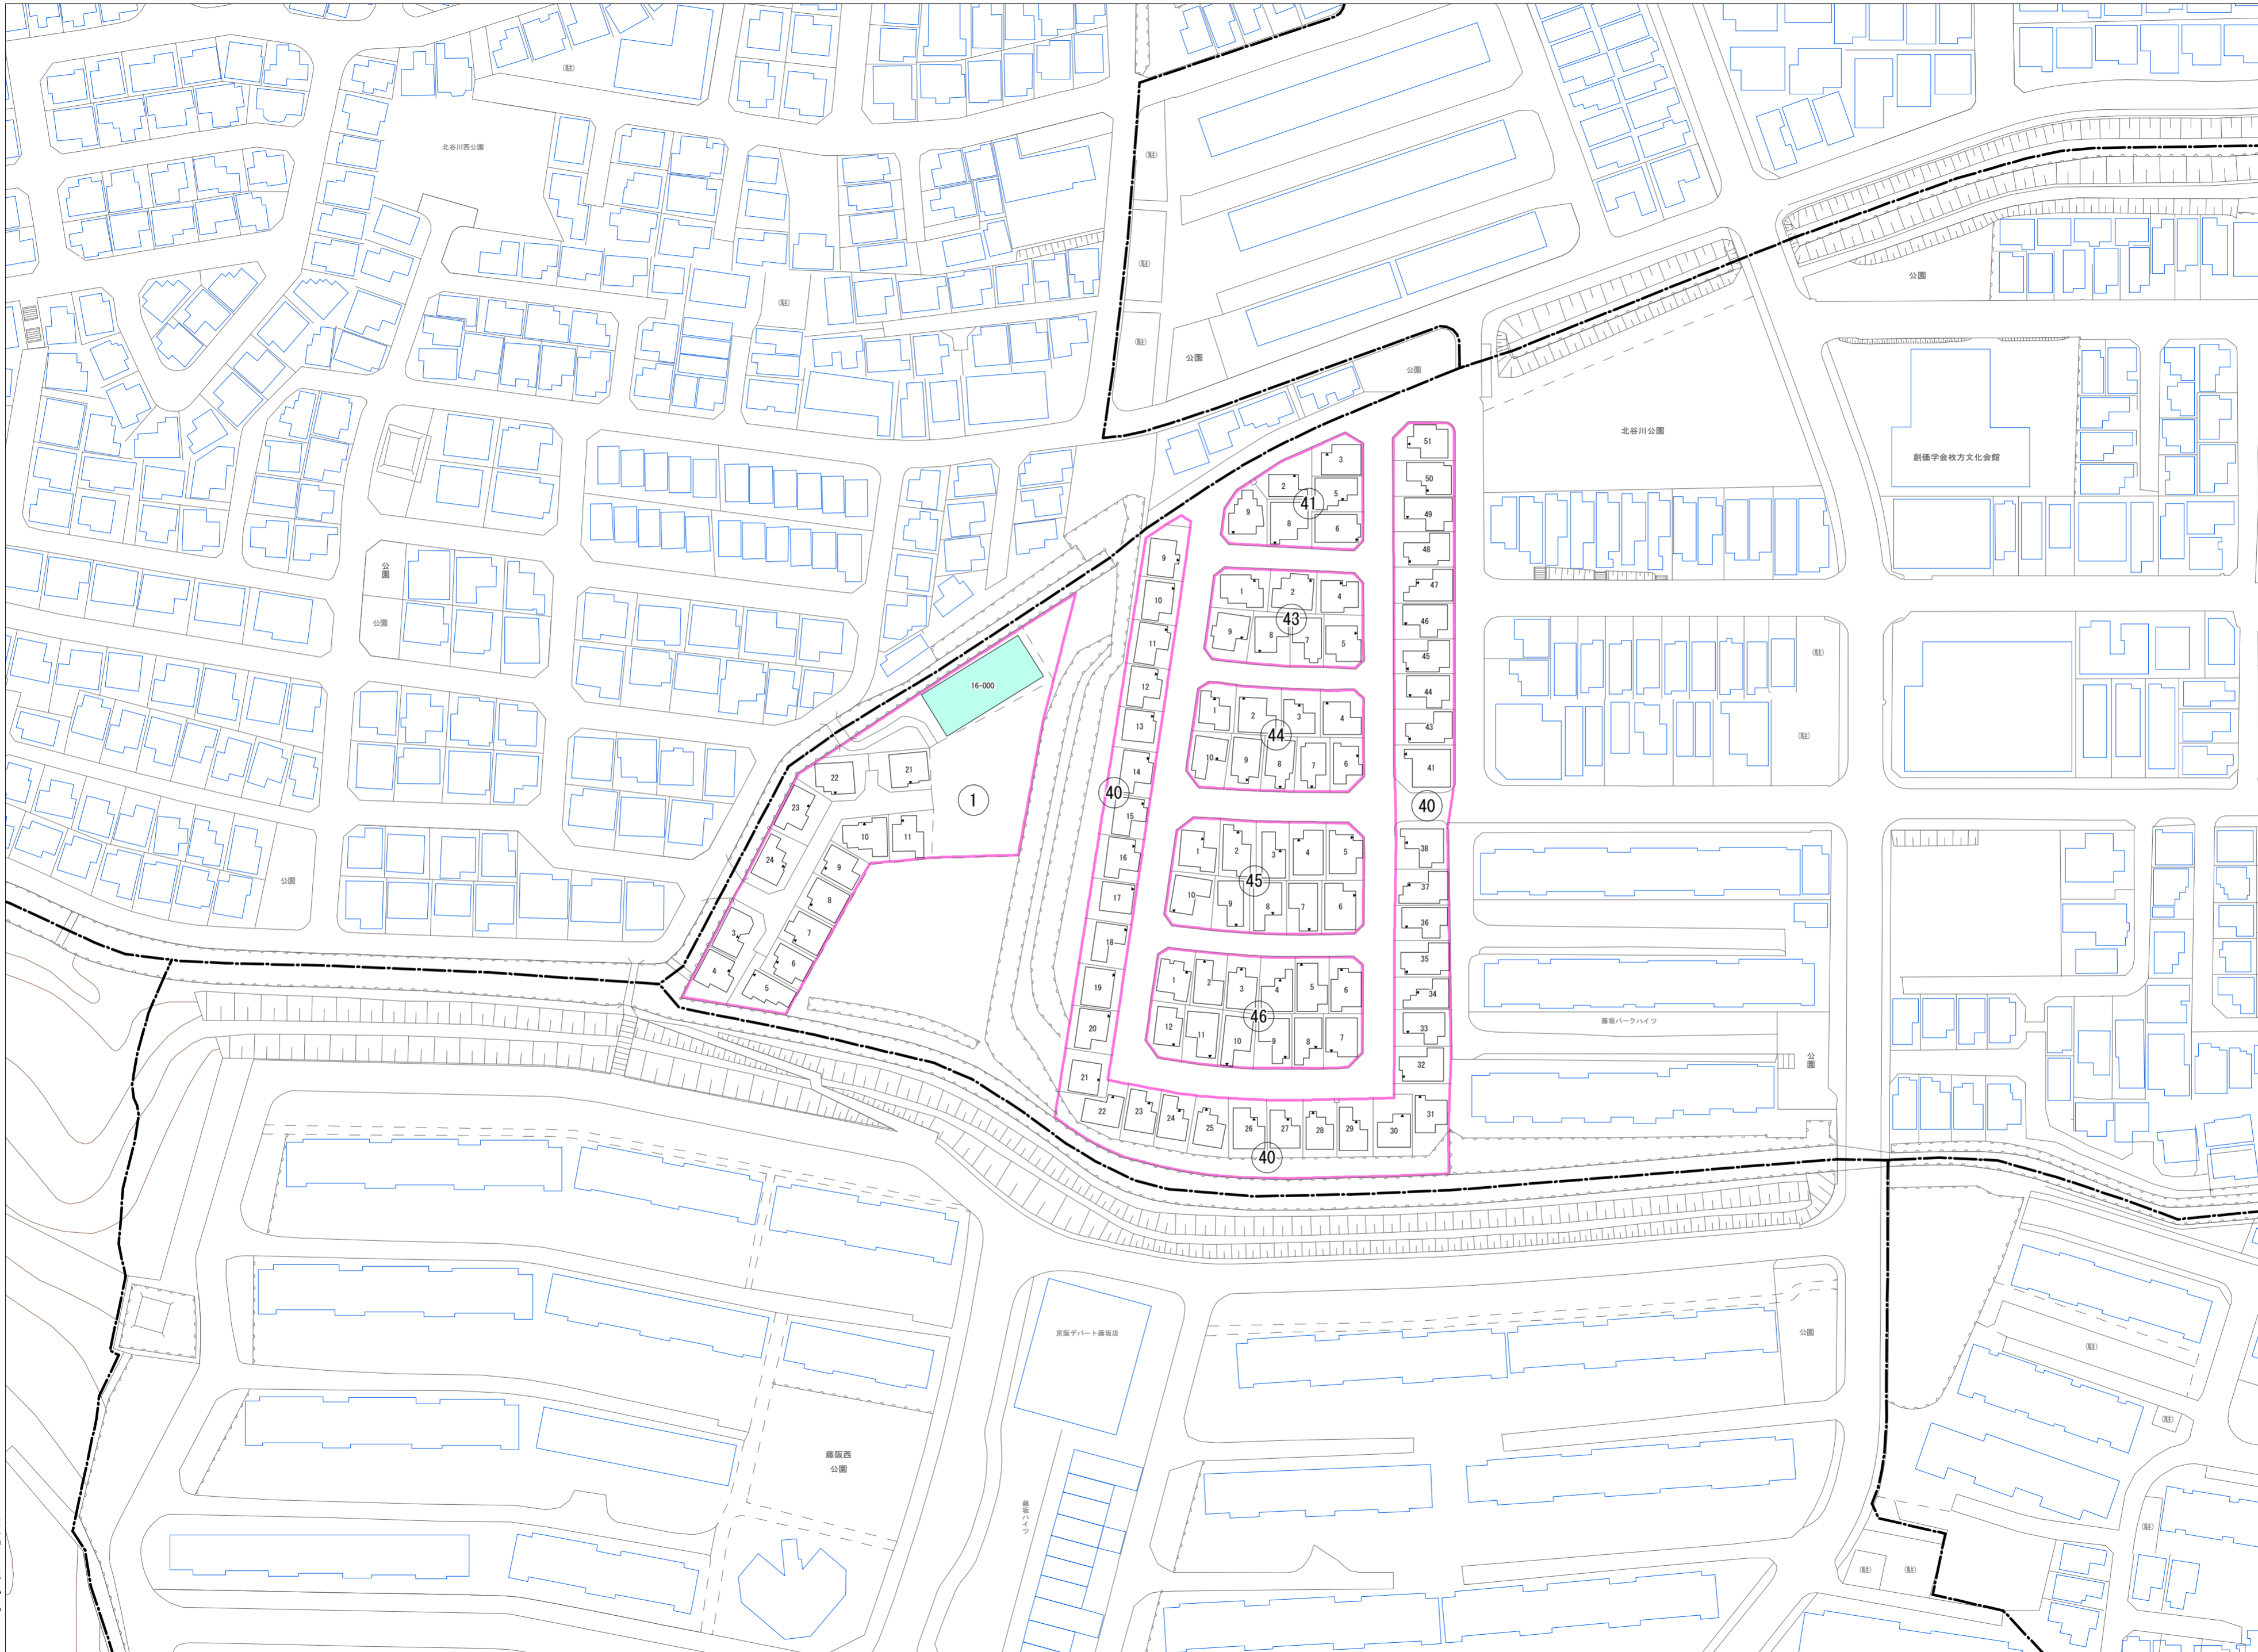

長尾谷町三丁目(その1)

令和五年三月印刷

長尾谷町三丁目概見図

凡例	
---	町界
▲ 1	家屋及び家屋出入口 住居番号
▲ 5-1	家屋(母体番号付き) 出入口、住居番号
■	集合住宅
□	街区(単独)
□	街区(敷地有り)
Ⓢ	街区番号
○	同番号
—	閉路区画

株式会社かんこう

枚方市

1:1000