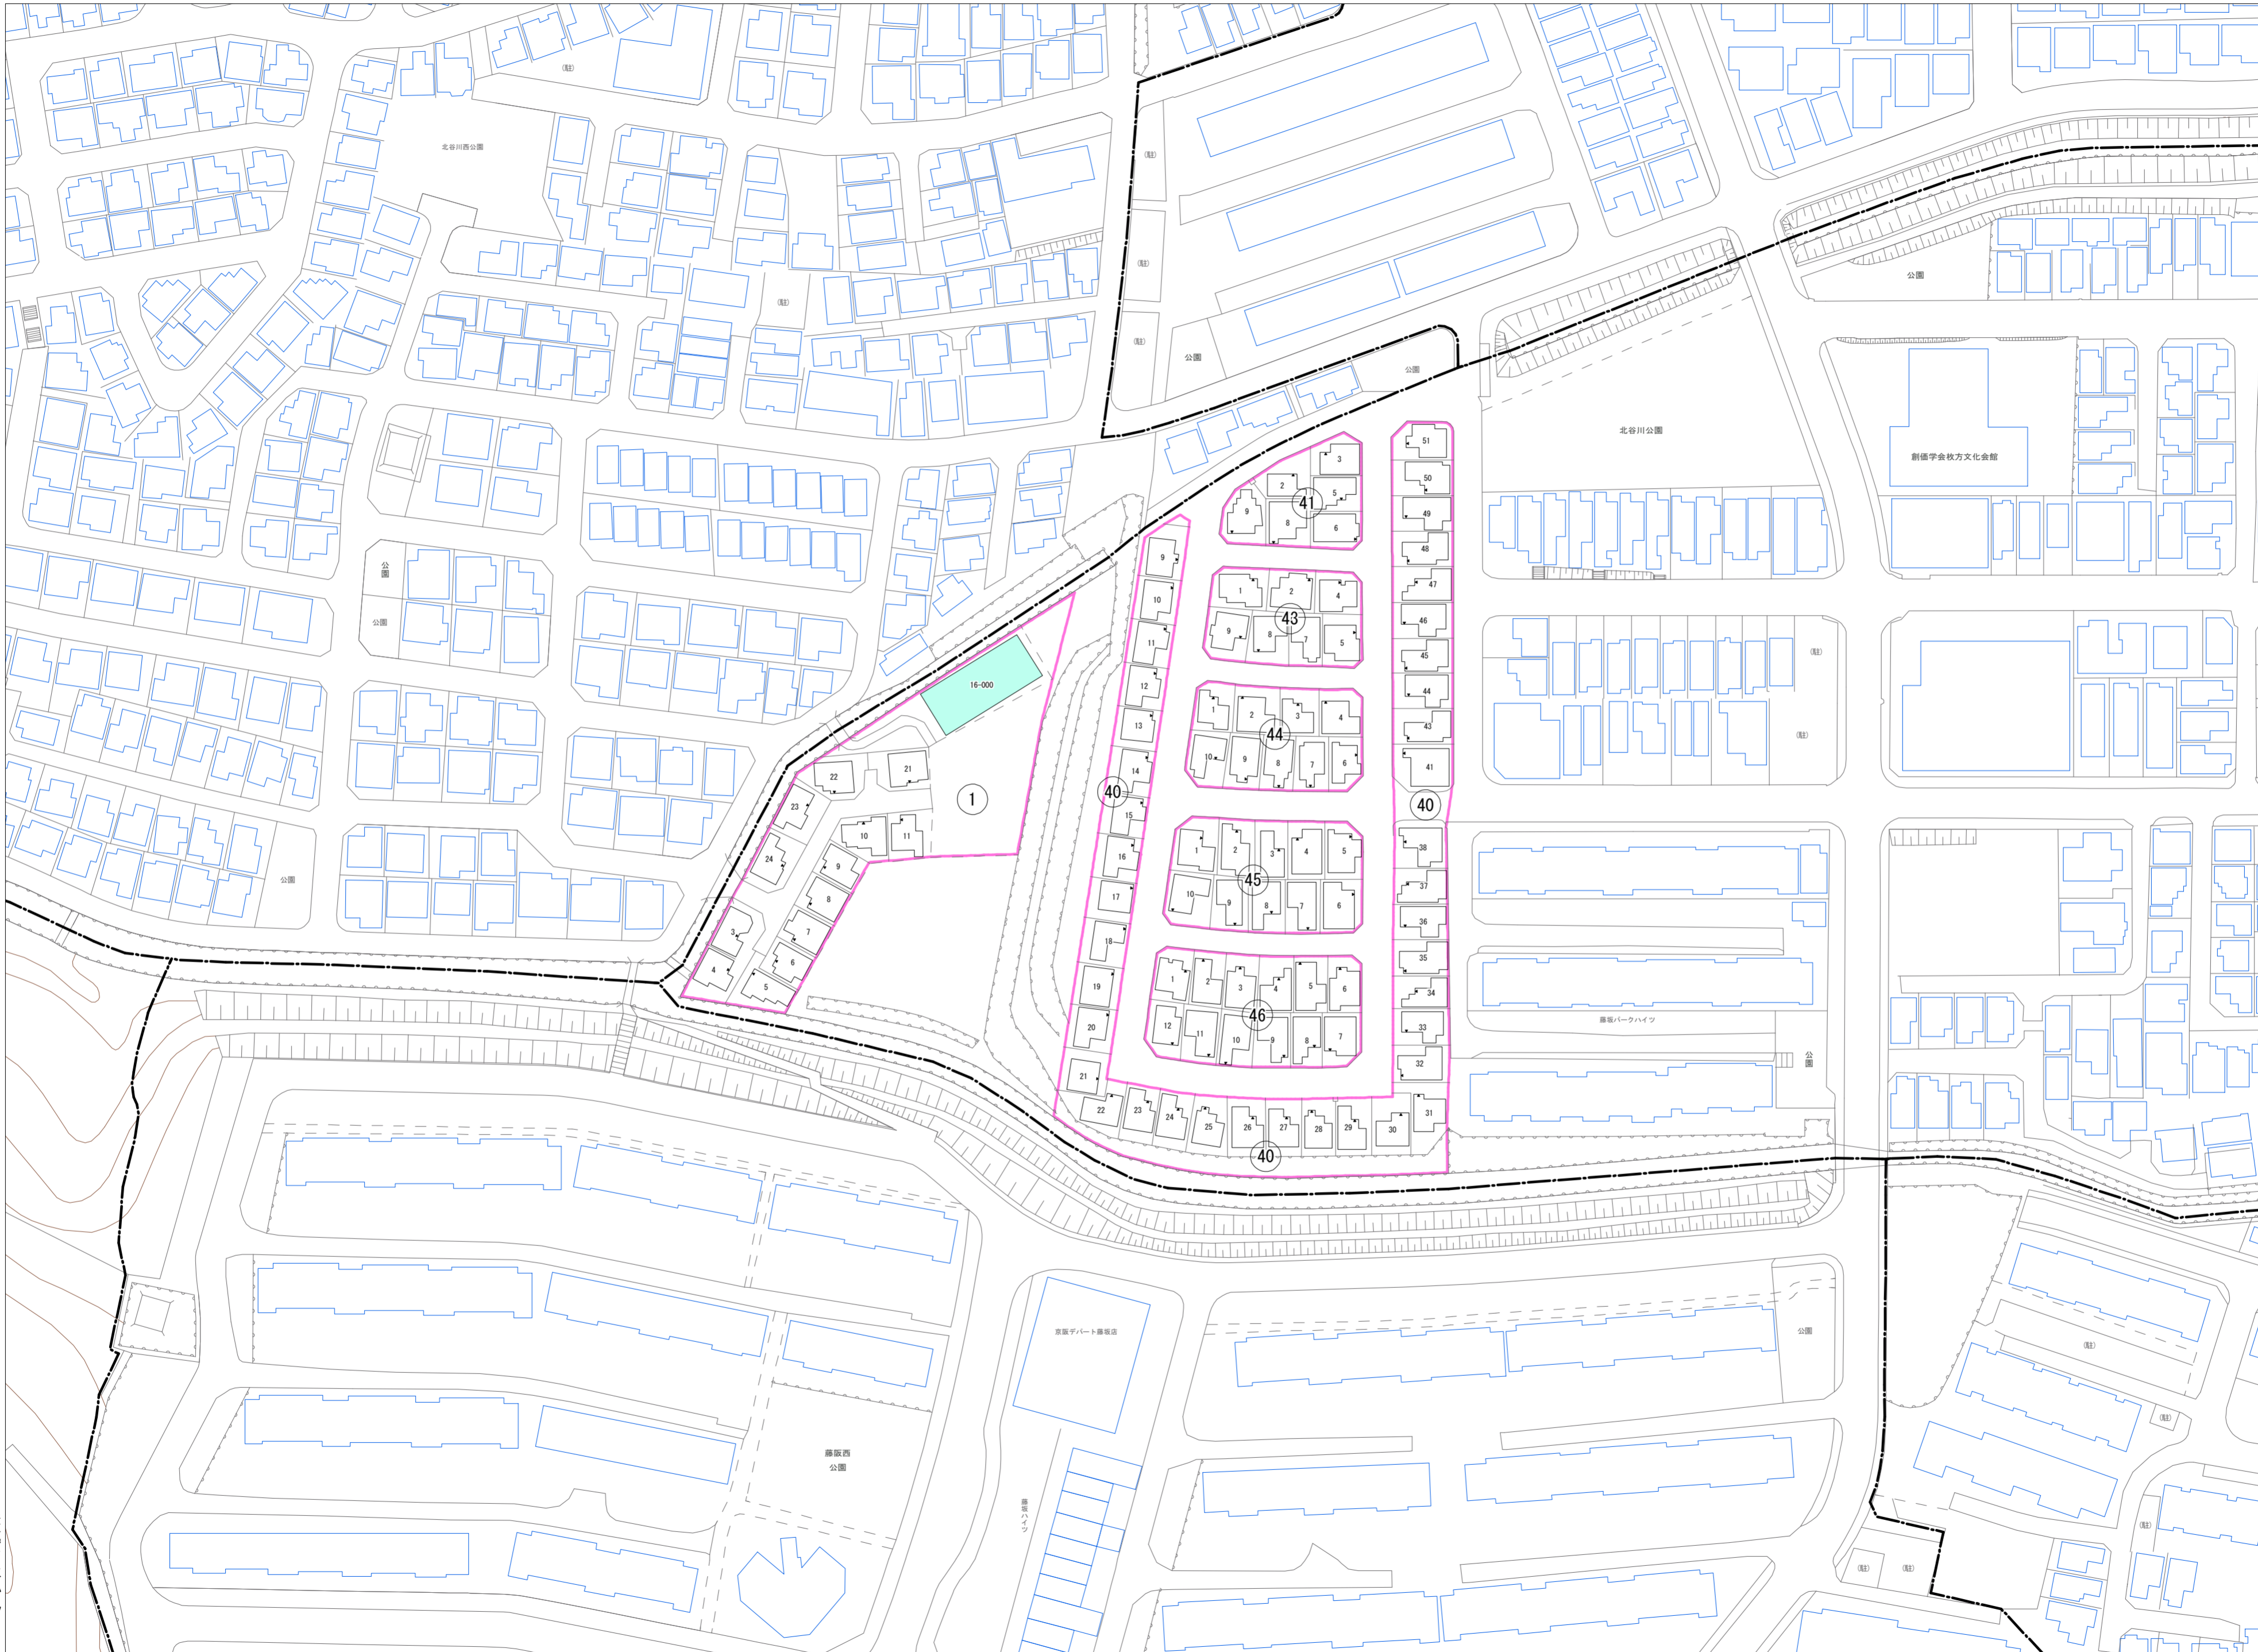

長尾谷町三丁目(その1)

令和七年三月印刷

長尾谷町三丁目  
概見図

凡 例	
---	町 界
▲ 1	家屋及び家屋出入口 住居番号
▲ 5-1	家屋(母体番号付き) 出入口、住居番号
■	集合住宅
□	街区(単独)
□	街区(敷地有り)
⑧	街区番号
○	同 番 記 号
—	閉 苑 区 画

株式会社かんこう

枚  
方  
市

1:1000