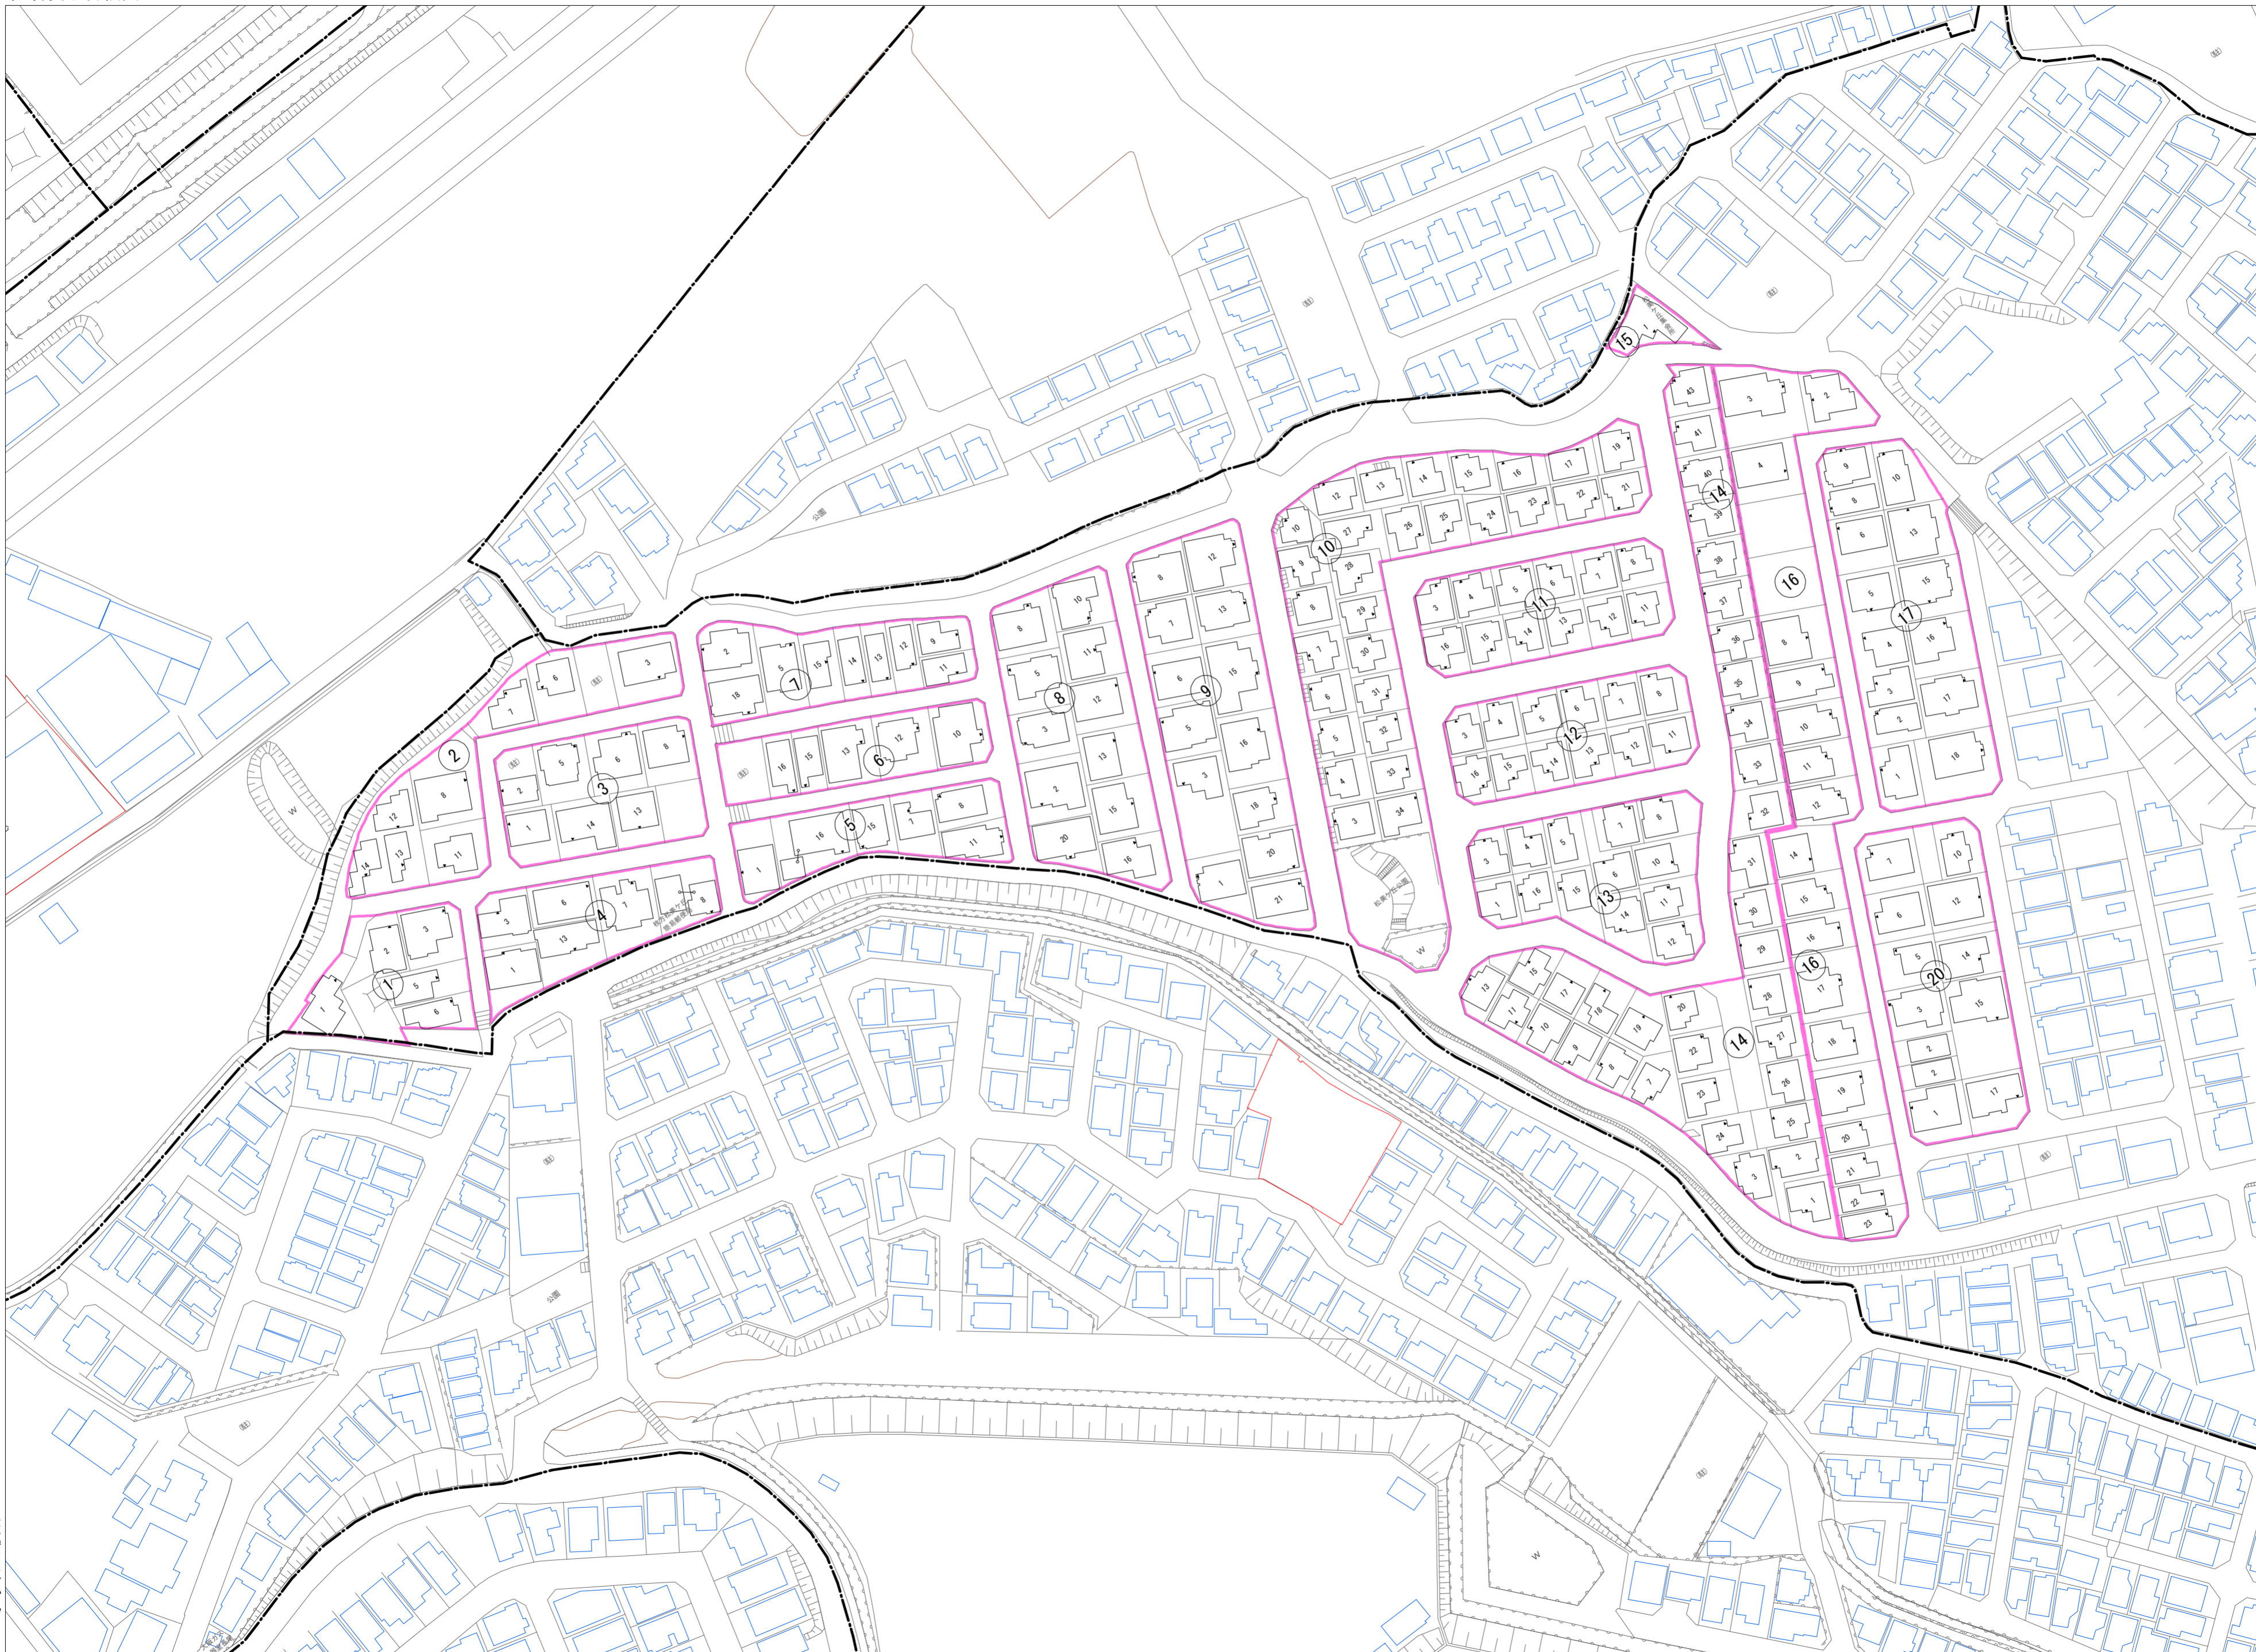

令和五年三月印刷

長尾西町三丁目
概見図

凡 例	
	町 界
	1 家屋及び家屋出入口 住居番号
	5-1 家屋(母屋付付き) 出入口、住居番号
	集合住宅
	街区(単独)
	街区(敷地有り)
	街区番号
	同番記号
	閉路区画

株式会社かんこう

枚方市

1:1000