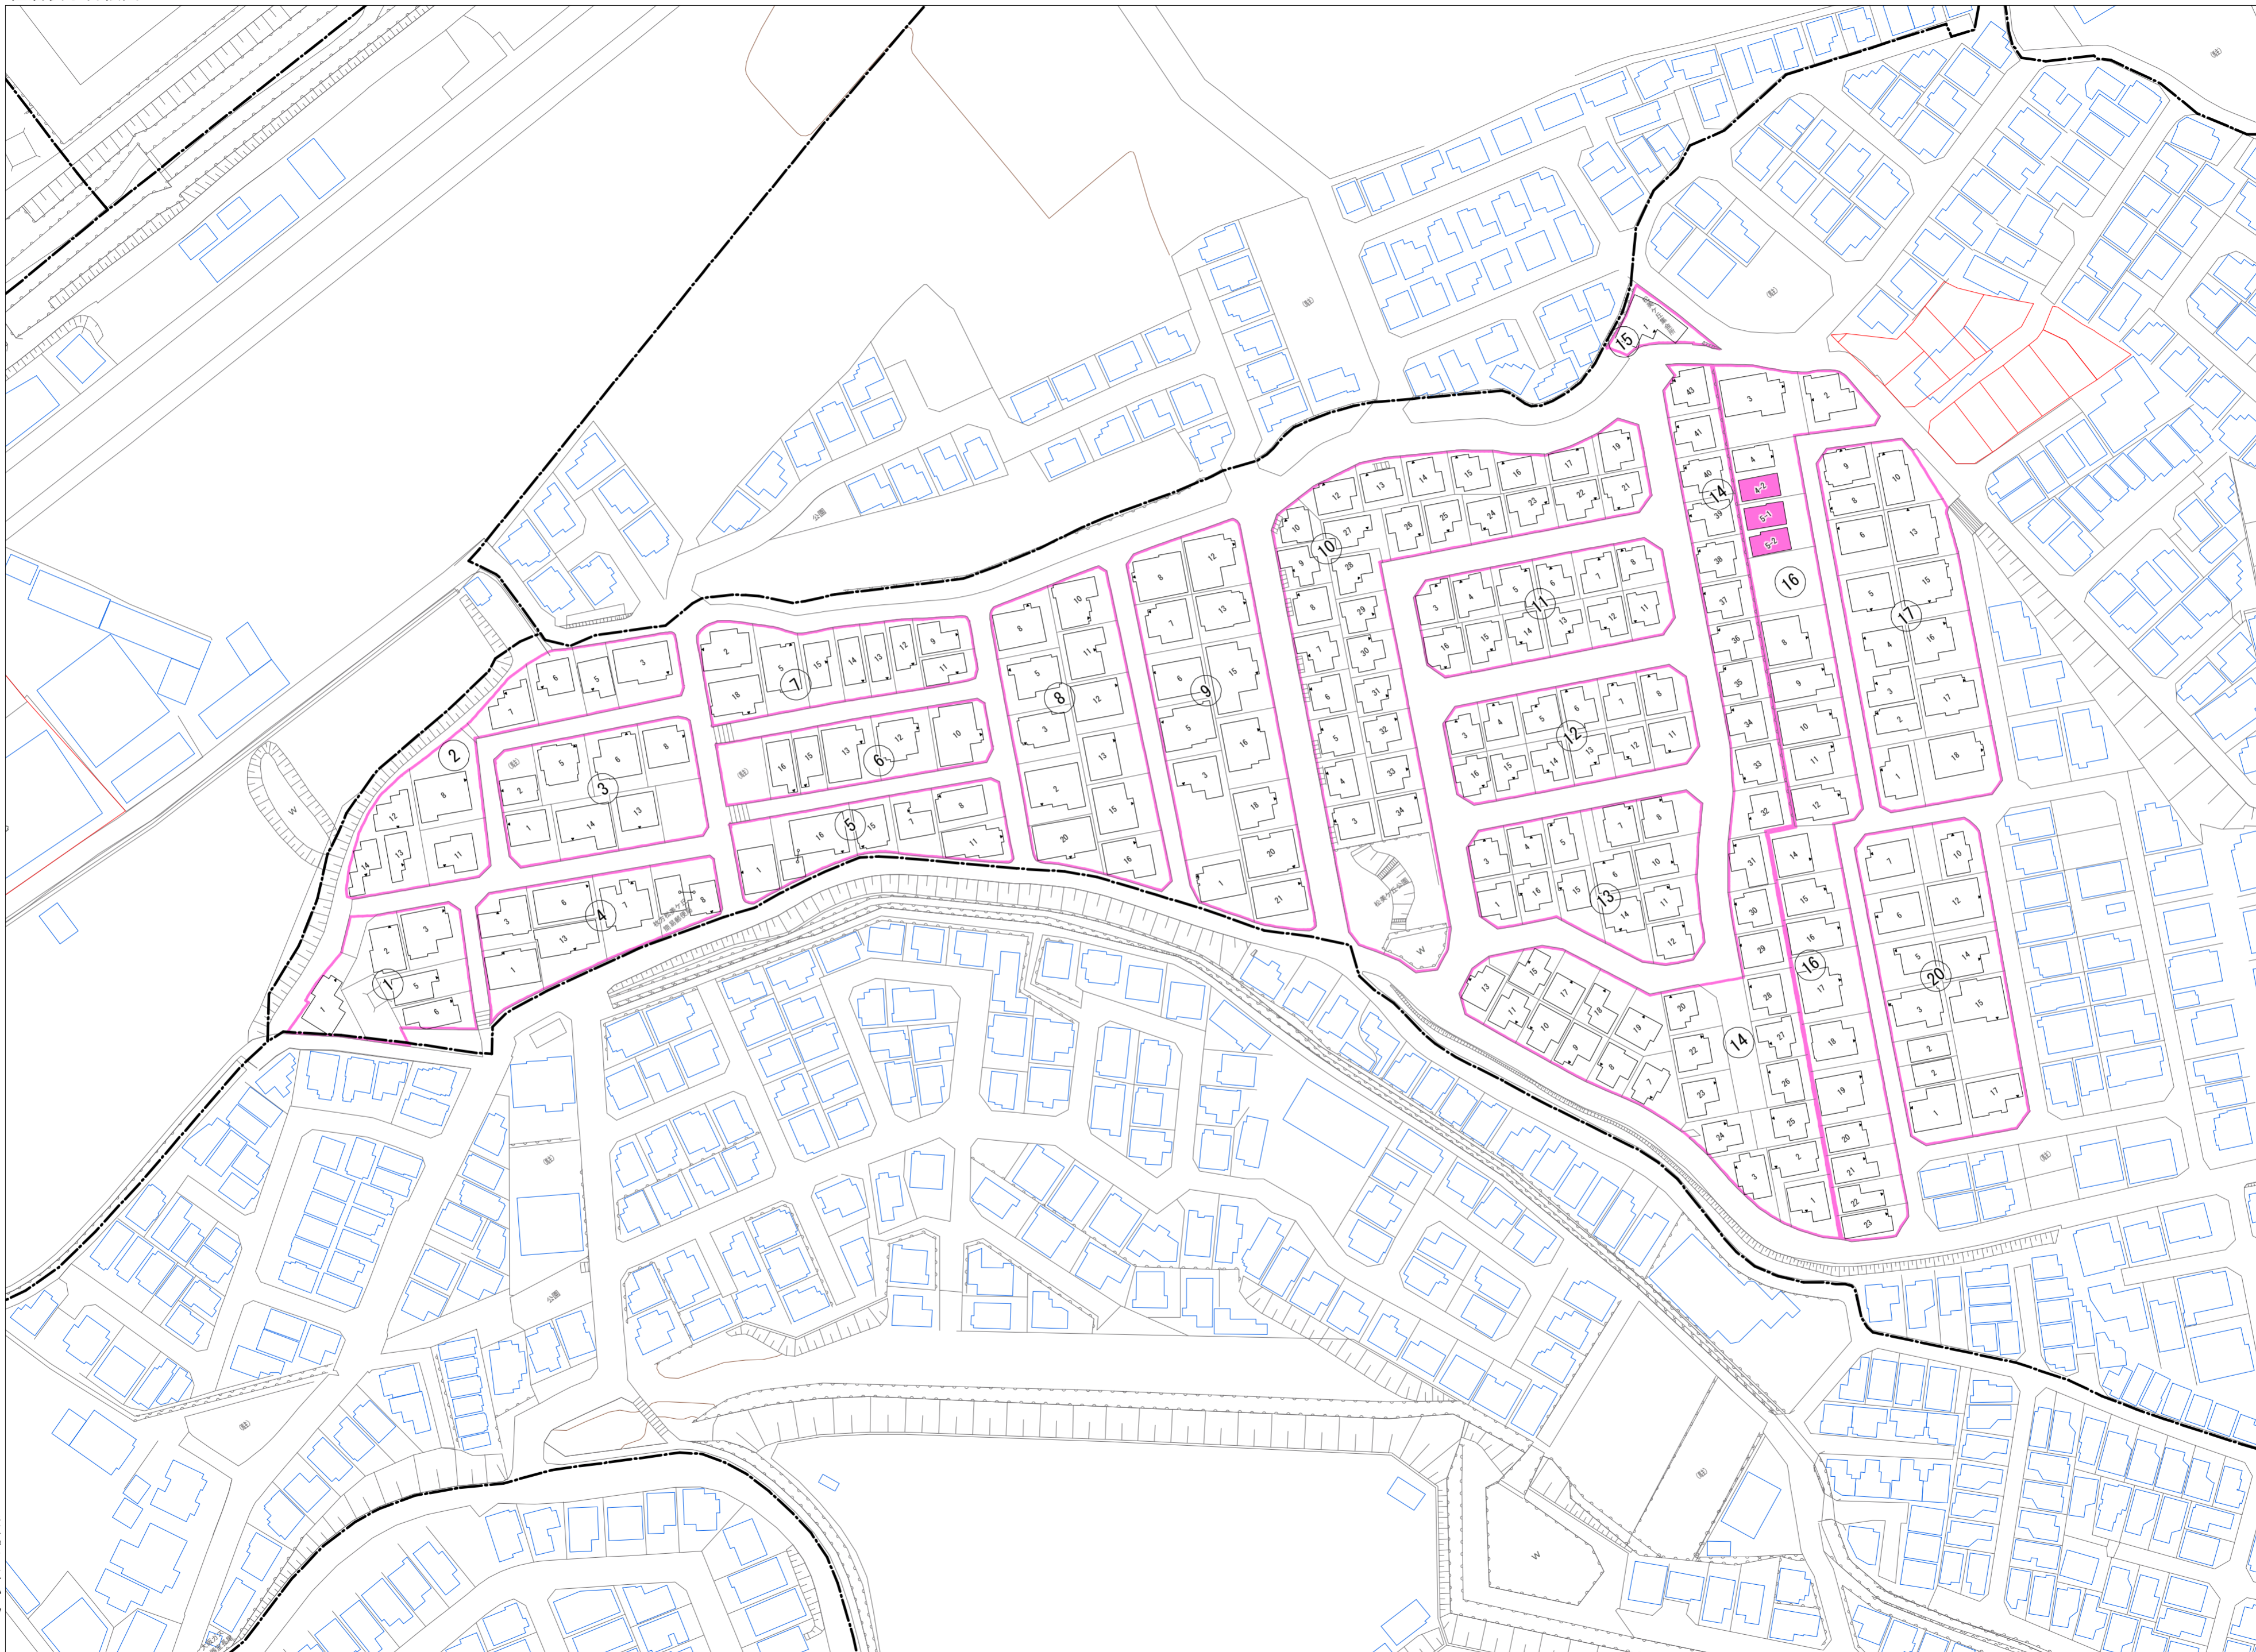

令和七年三月印刷

長尾西町三丁目  
概見図

凡 例	
	町 界
	家屋及び家屋出入口 住居番号
	家屋(母体管付き) 出入口、住居番号
	集合住宅
	街区(単独)
	街区(敷地有り)
	街区番号
	同管記号
	閉路区画

株式会社かんこう

枚方市

1:1000