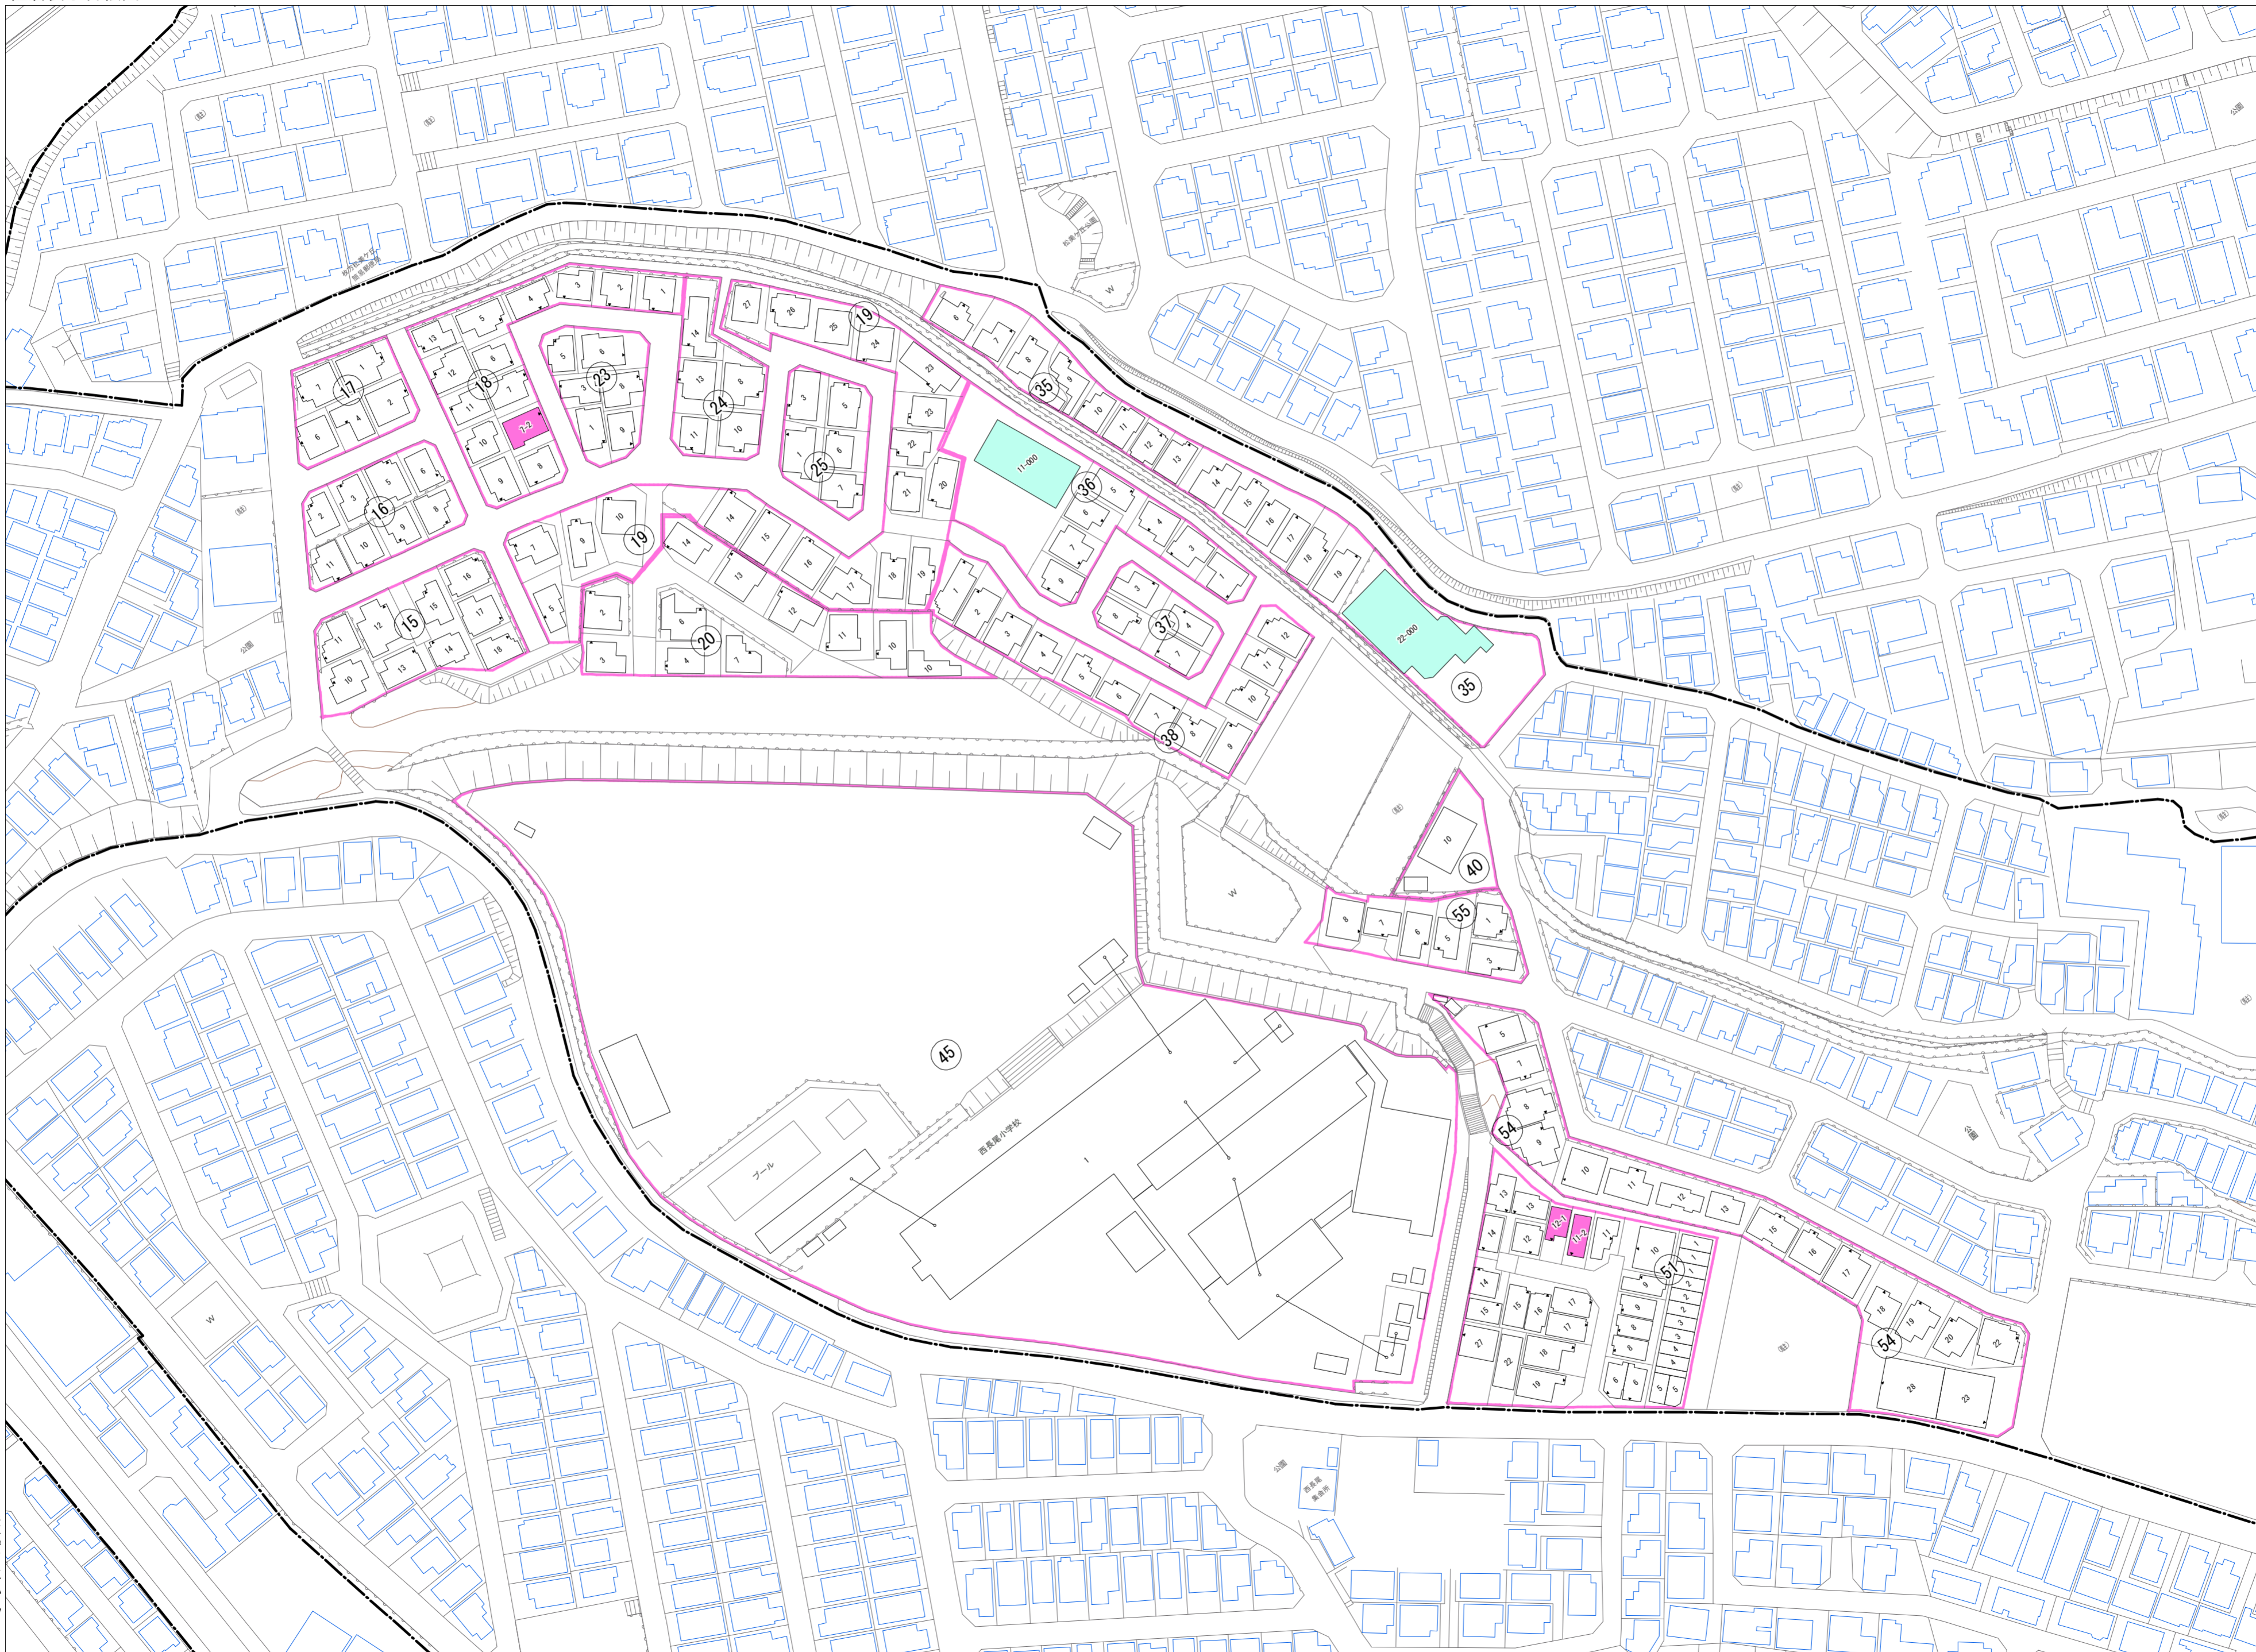

令和七年三月印刷

長尾西町二丁目
概見図

凡 例	
	町 界
	1 家屋及び家屋出入口 住居番号
	5-1 家屋(専続管付き) 出入口、住居番号
	集合住宅
	街区(単独)
	街区(築地有り)
	街区番号
	同 番 記 号
	閉 路 区 画

株式会社かんこう

枚
方
市

1:1000