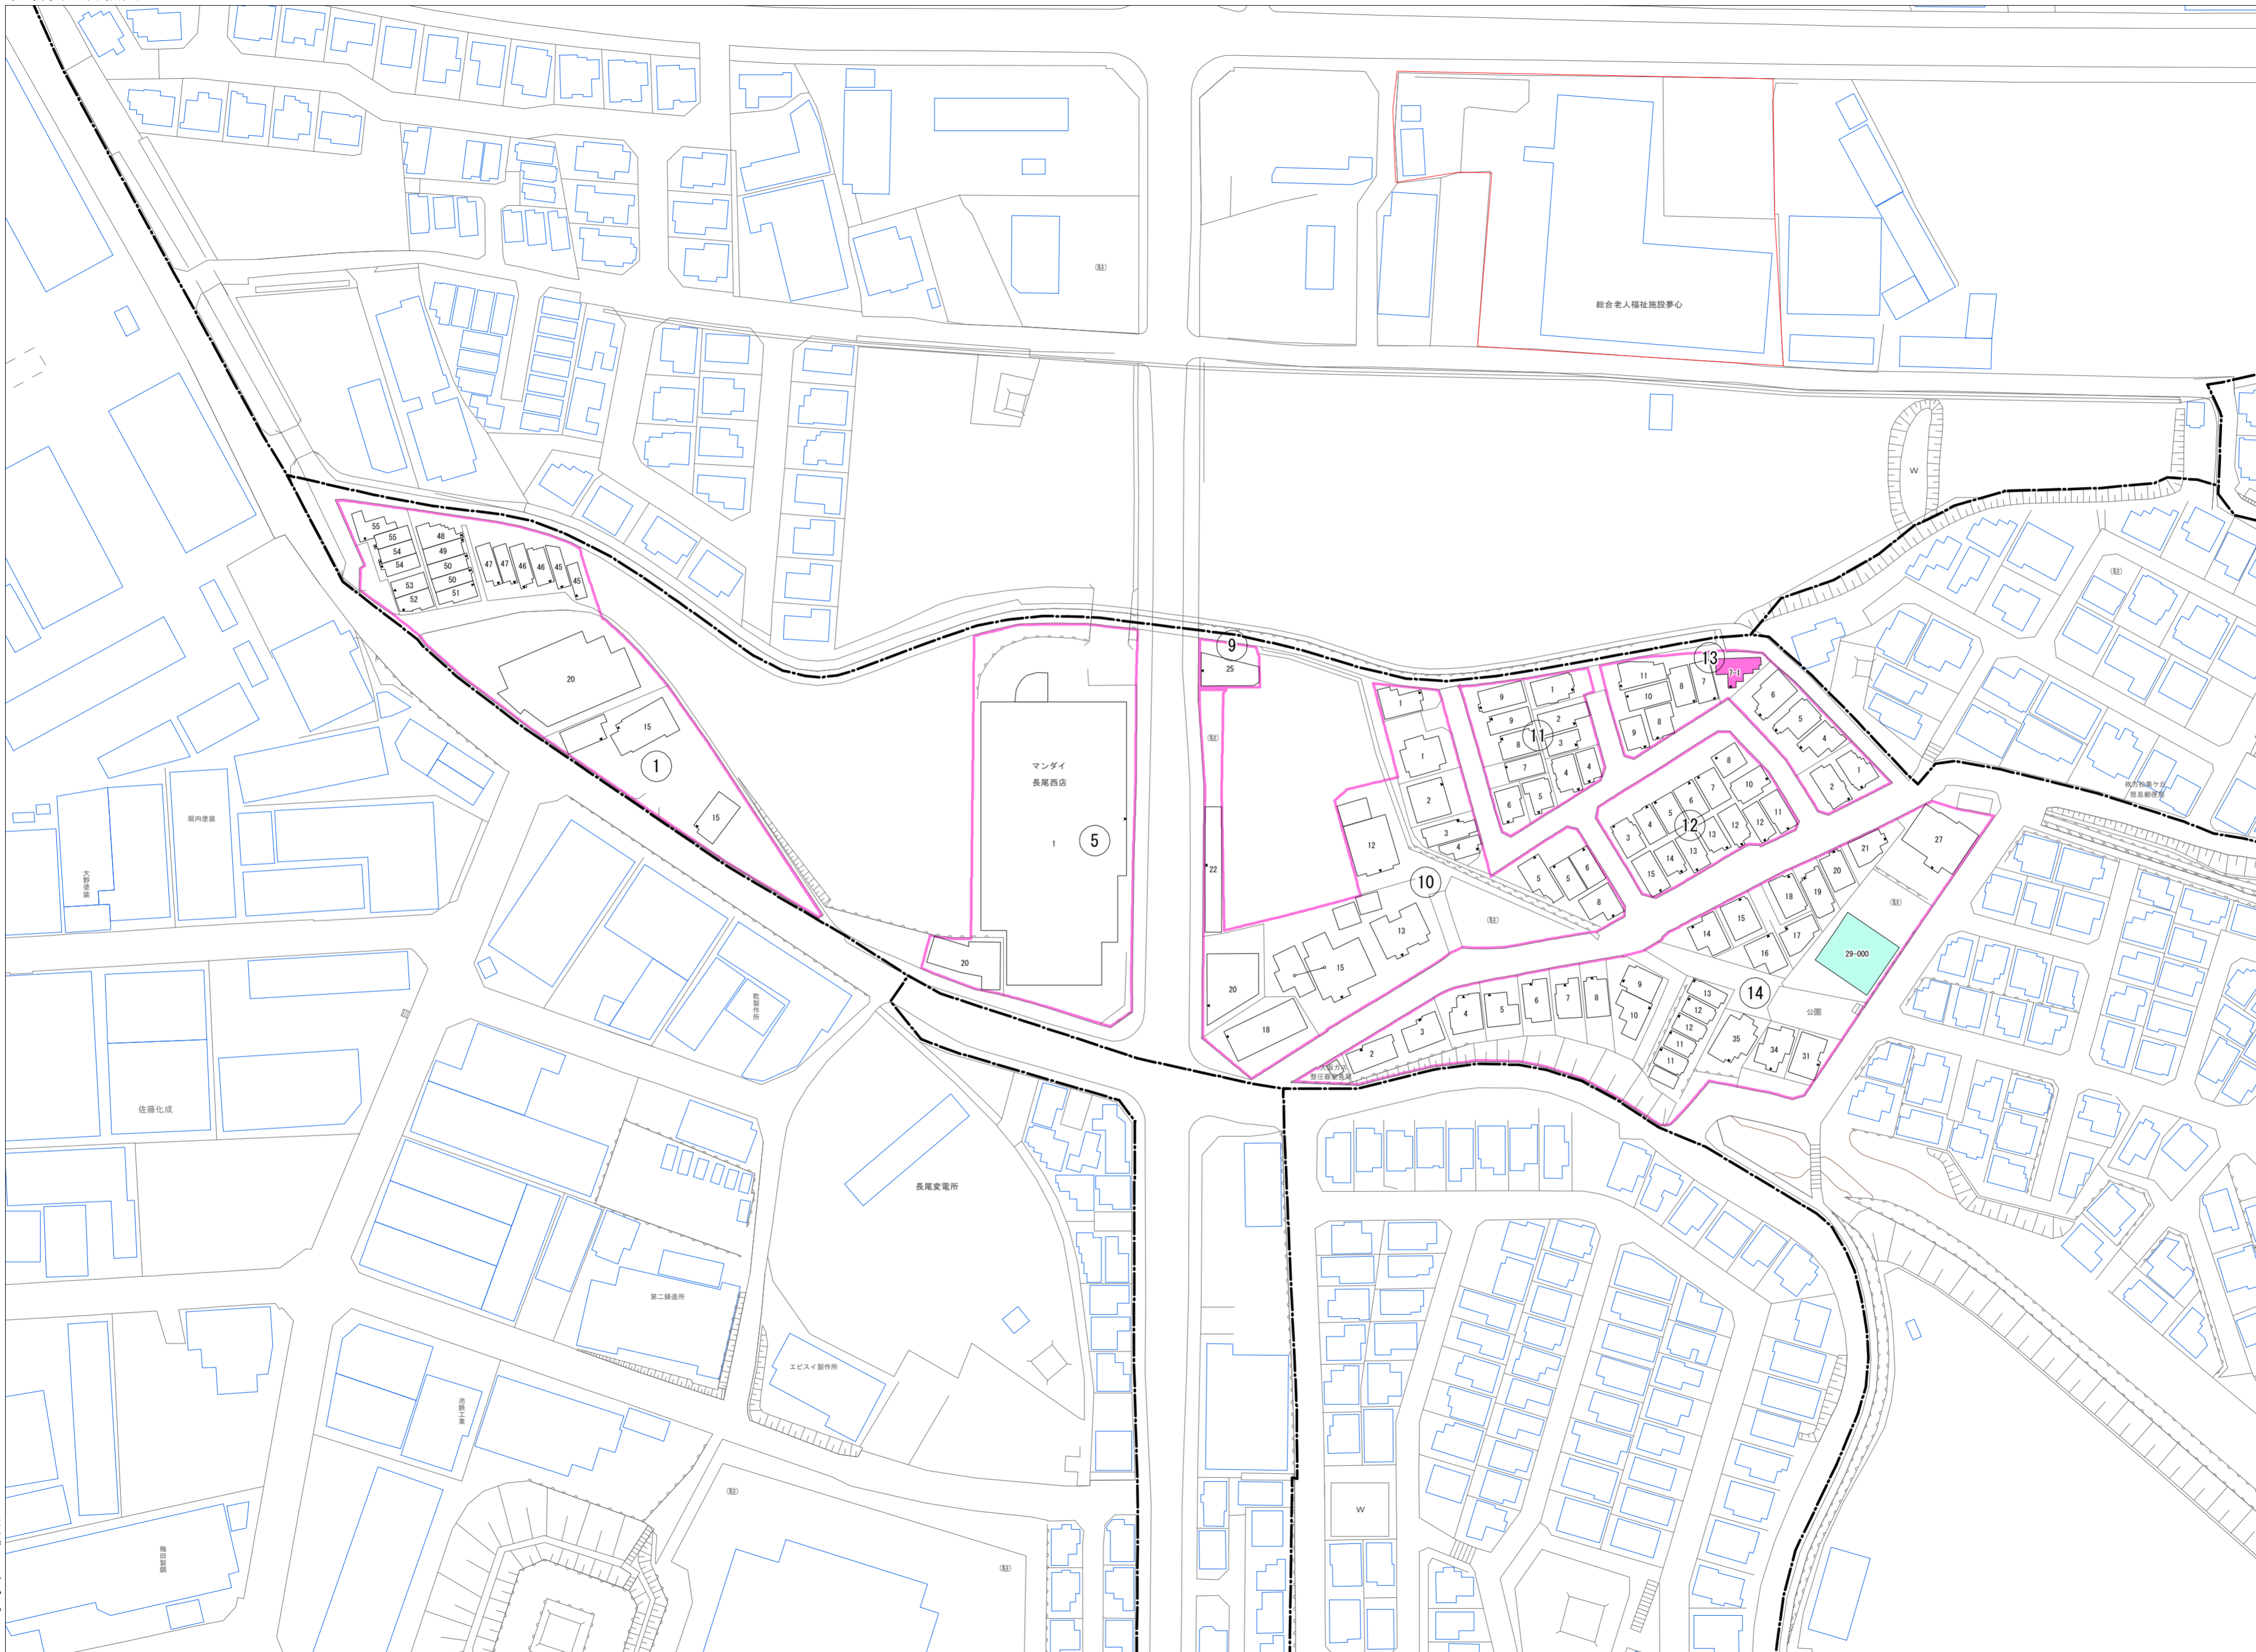

令和七年三月印刷

長尾西町二丁目 概見図

凡 例	
	町 界
	家屋及び家屋出入口 住居番号
	家屋(号棟番号付き) 出入口、住居番号
	集合住宅
	街区(単独)
	街区(築地有り)
	街区番号
	町 界 記 号
	閉 路 区 画

株式会社かんこう

枚方市

1:1000