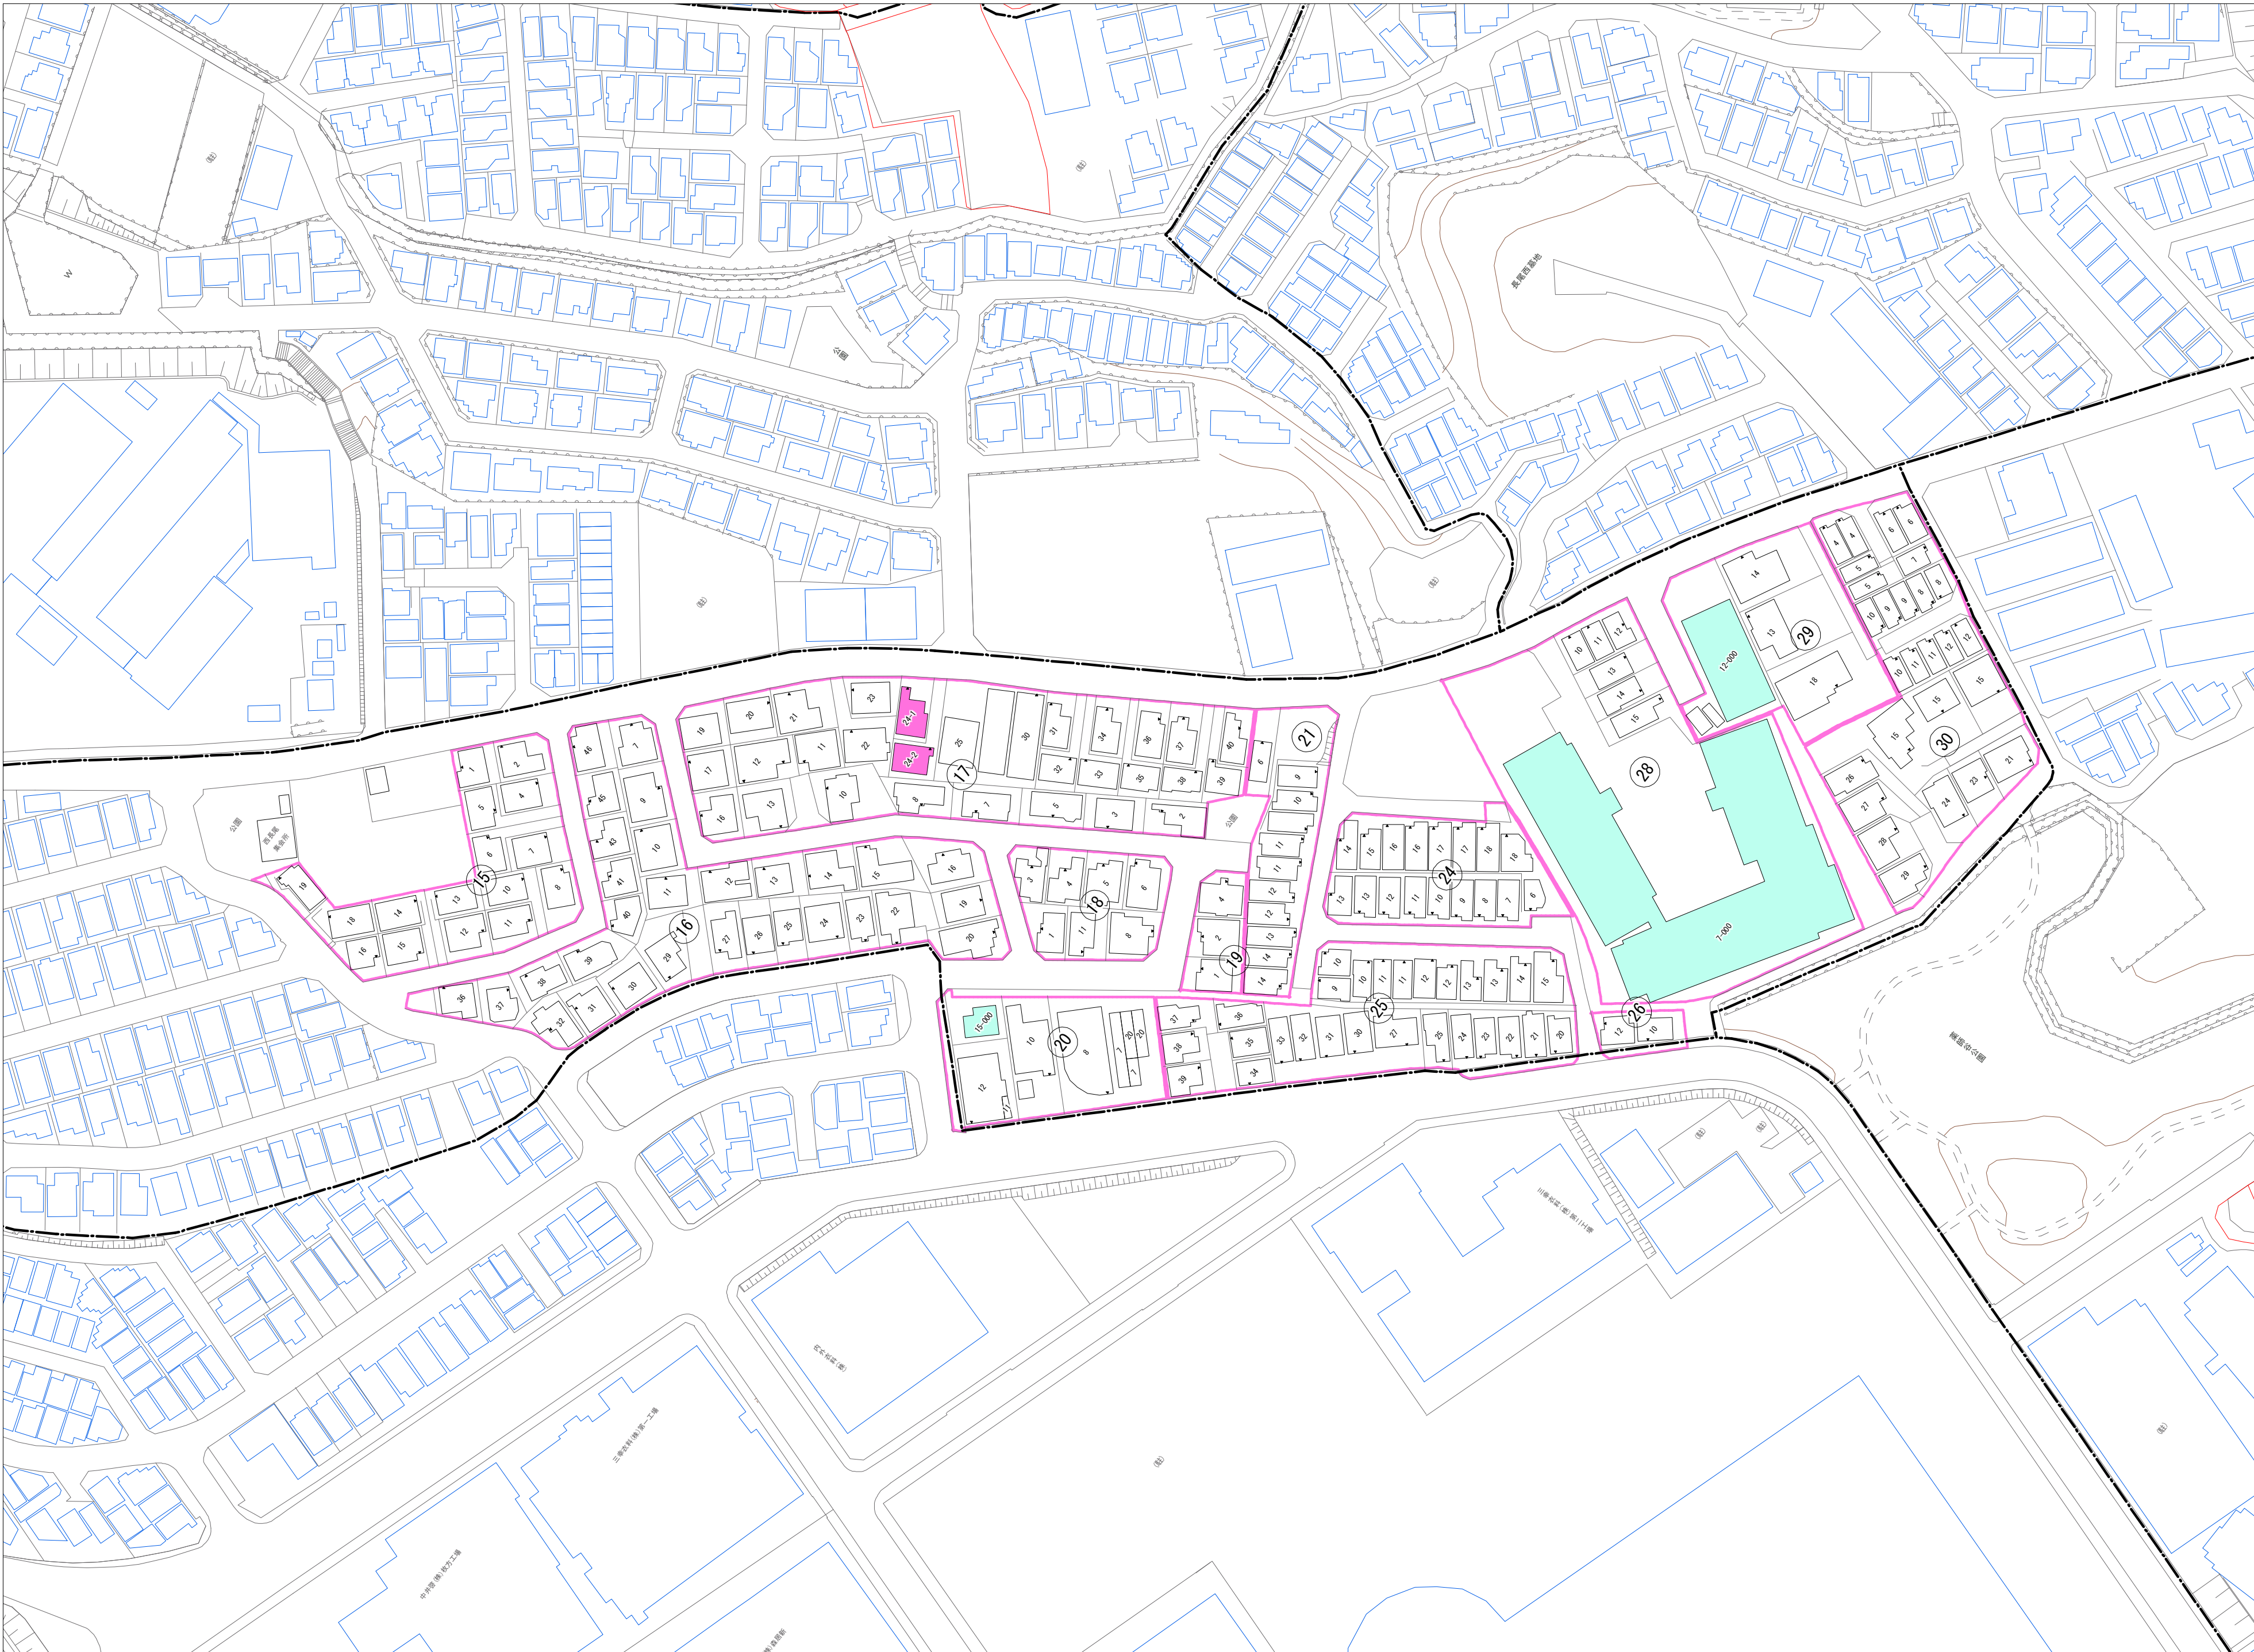

令和五年三月印刷

長尾西町一丁目  
概見図

凡 例	
	町 界
	1 家屋及び家屋出入口 住居番号
	5-1 家屋(号棟番号付き) 出入口、住居番号
	集合住宅
	街区(単独)
	街区(敷地有り)
	街区番号
	同番号
	閉路区画

株式会社かんこう

枚方市

1:1000

0 10 20 30 40 50 60 70 80 90 100 (m)