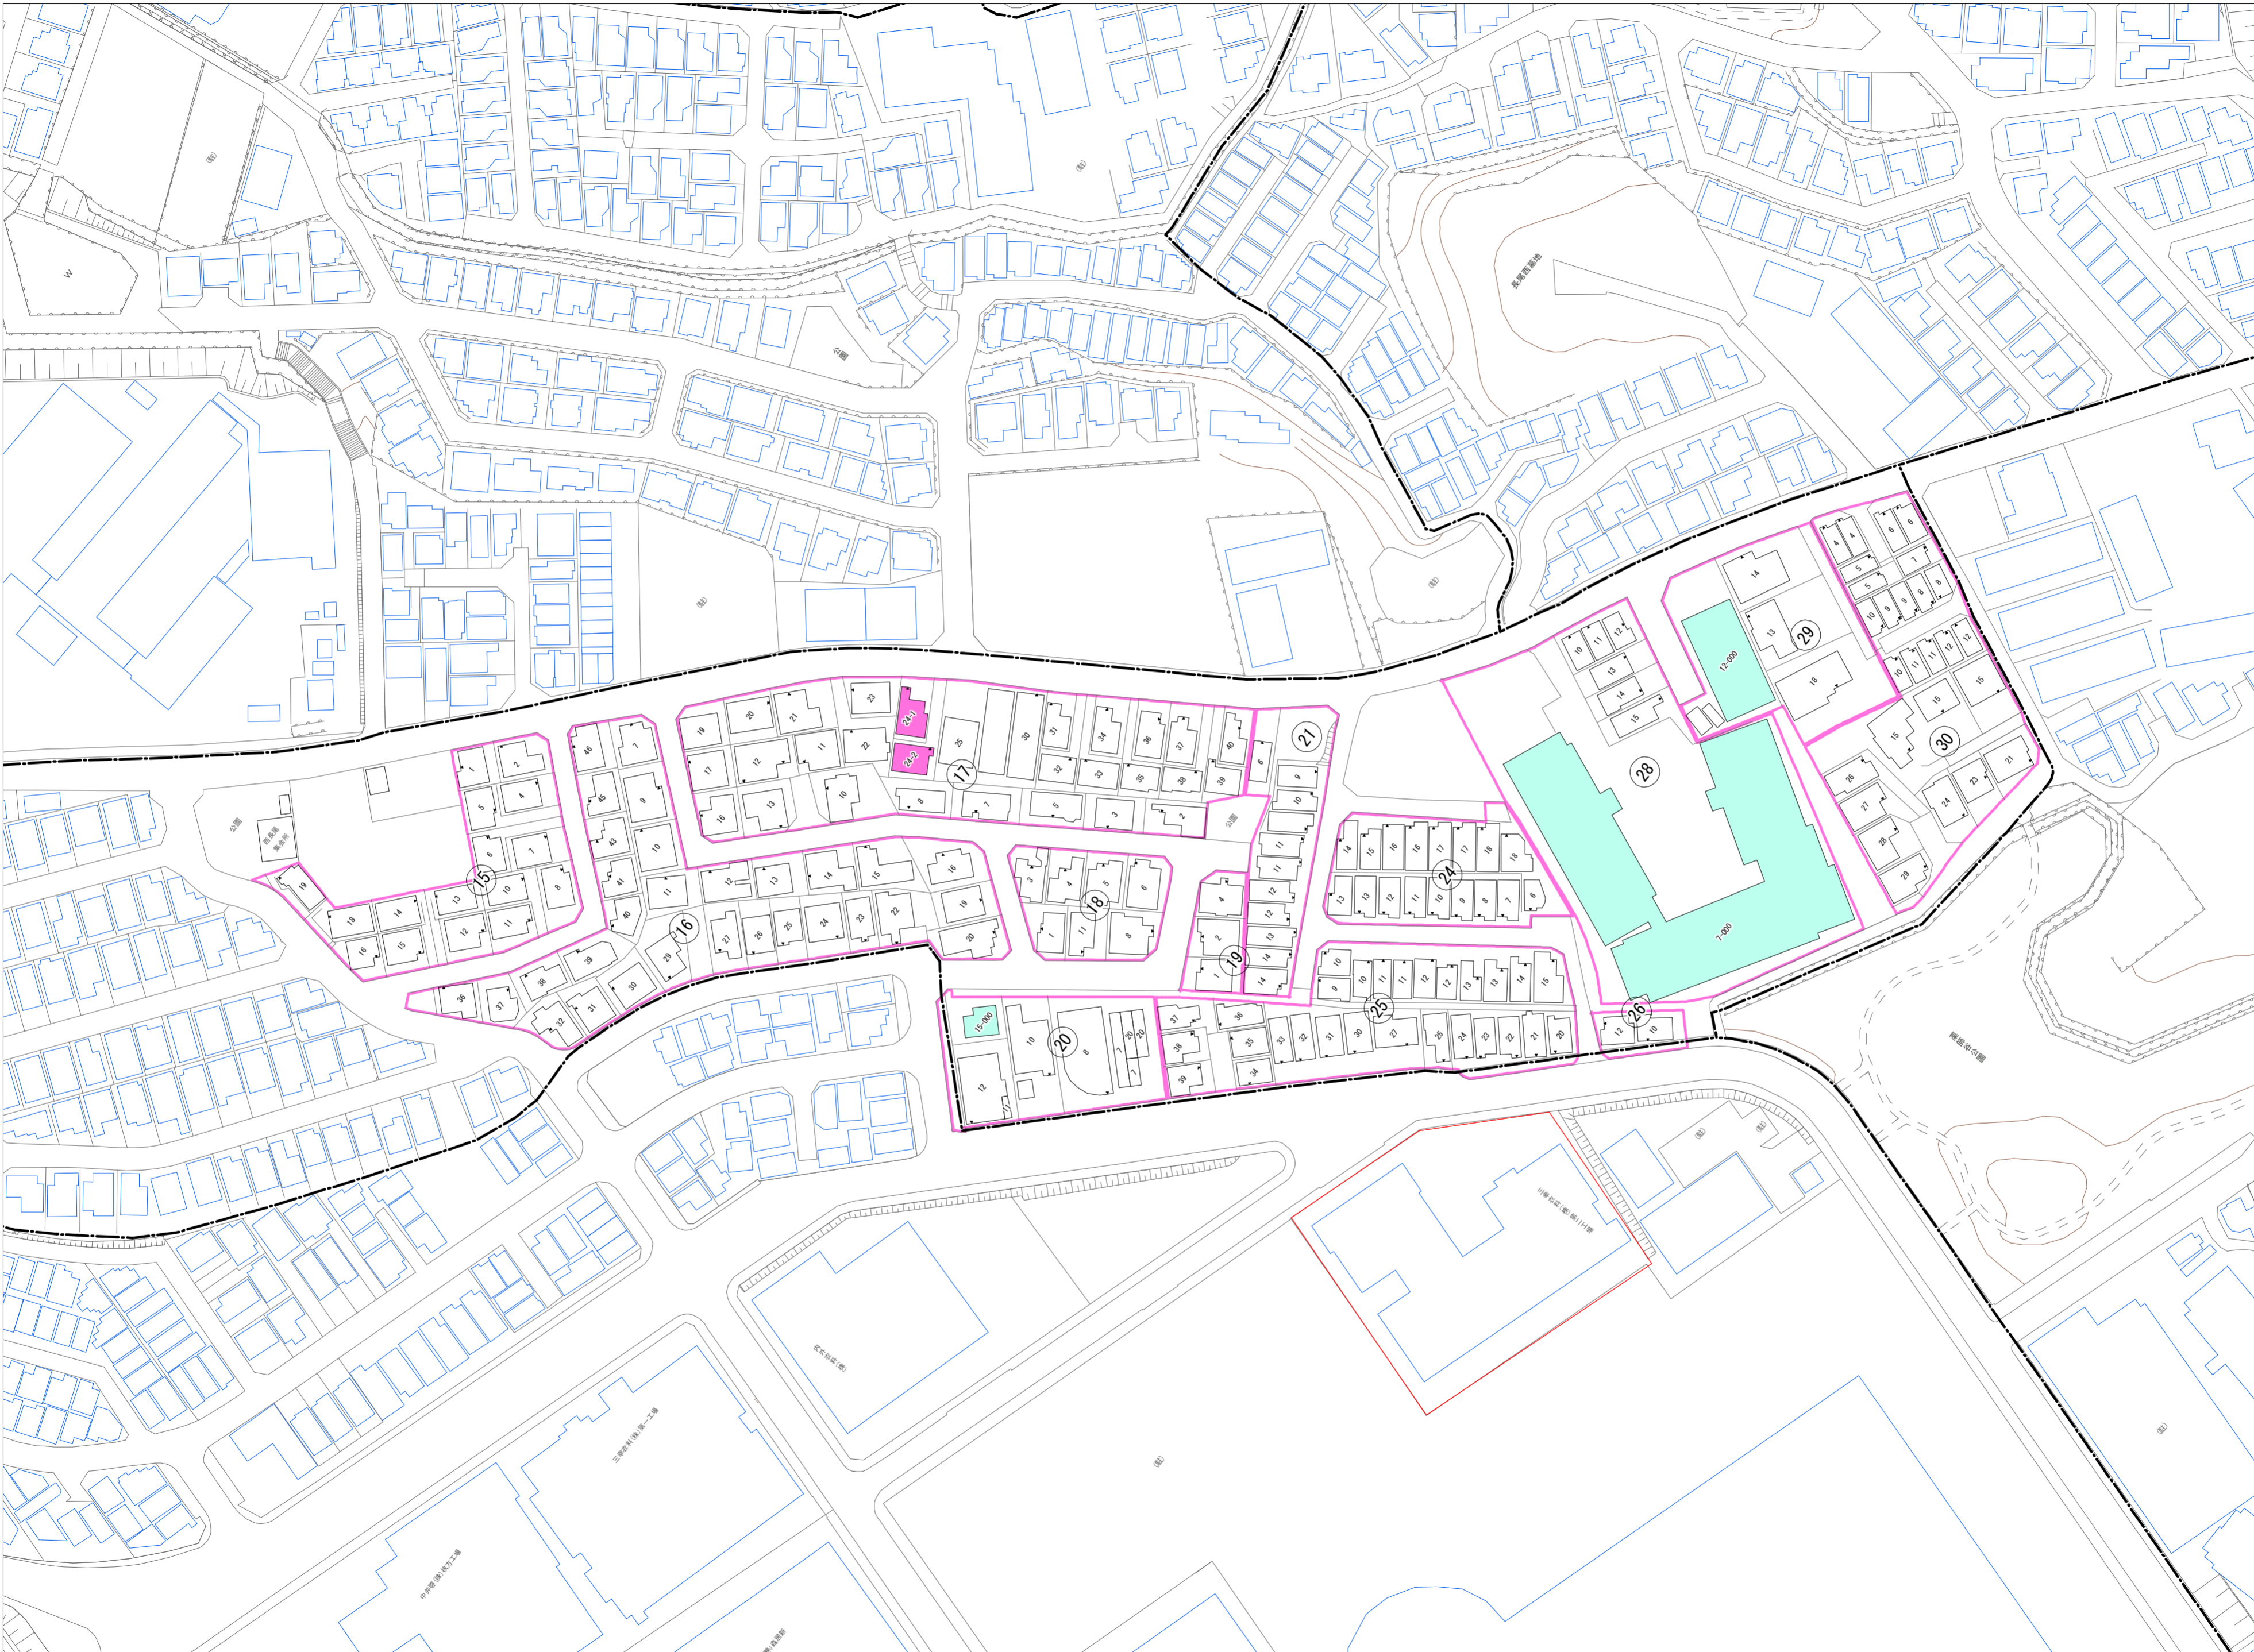

令和七年三月印刷

長尾西町一丁目
概見図

凡 例	
	町 界
	1 家屋及び家屋出入口 住居番号
	5-1 家屋(号棟番号付き) 出入口、住居番号
	集合住宅
	街区(単独)
	街区(敷地有り)
	街区番号
	同番記号
	閉路区画

株式会社かんこう

枚方市

1:1000

0 10 20 30 40 50 60 70 80 90 100 (m)