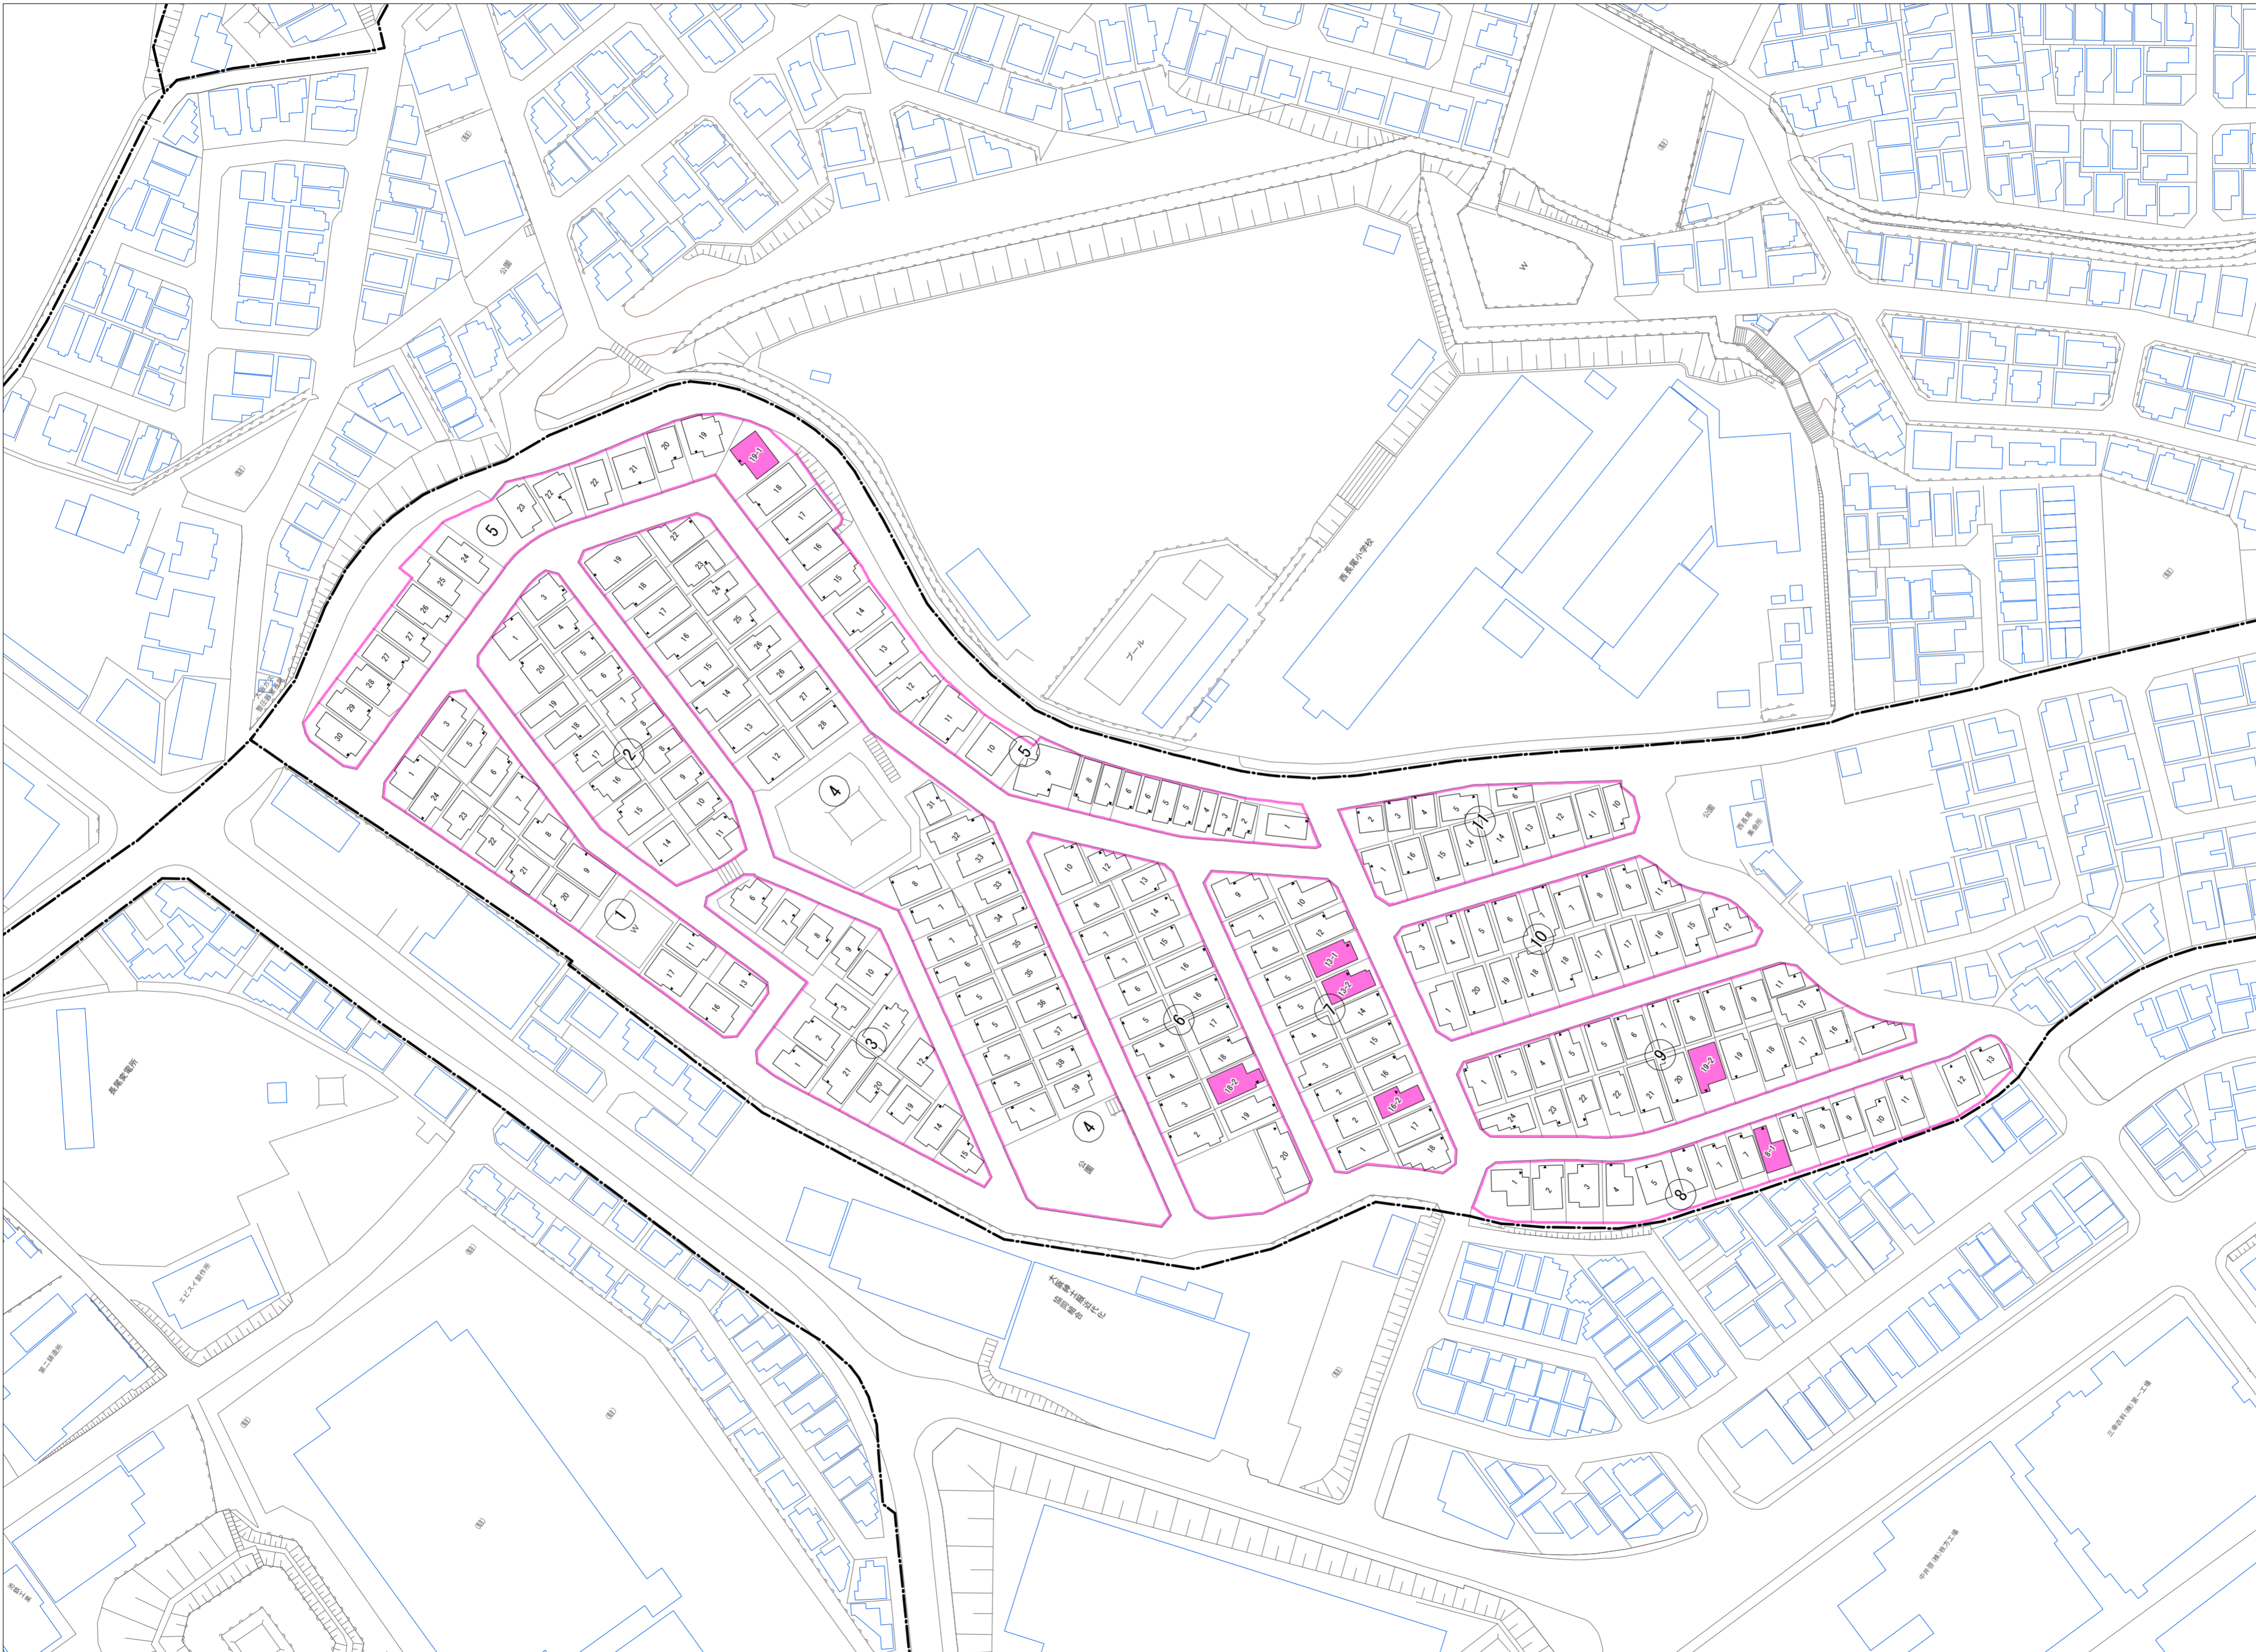

令和七年三月印刷

長尾西町一丁目
概見図

凡 例	
	町 界
	1 家屋及び家屋出入口 住居番号
	5-1 家屋(号棟番号付き) 出入口、住居番号
	集合住宅
	街区(単独)
	街区(敷地有り)
	街区番号
	同 番 記 号
	閉 苑 区 画

株式会社かんこう

枚方市

1:1000

0 10 20 30 40 50 60 70 80 90 100 (m)