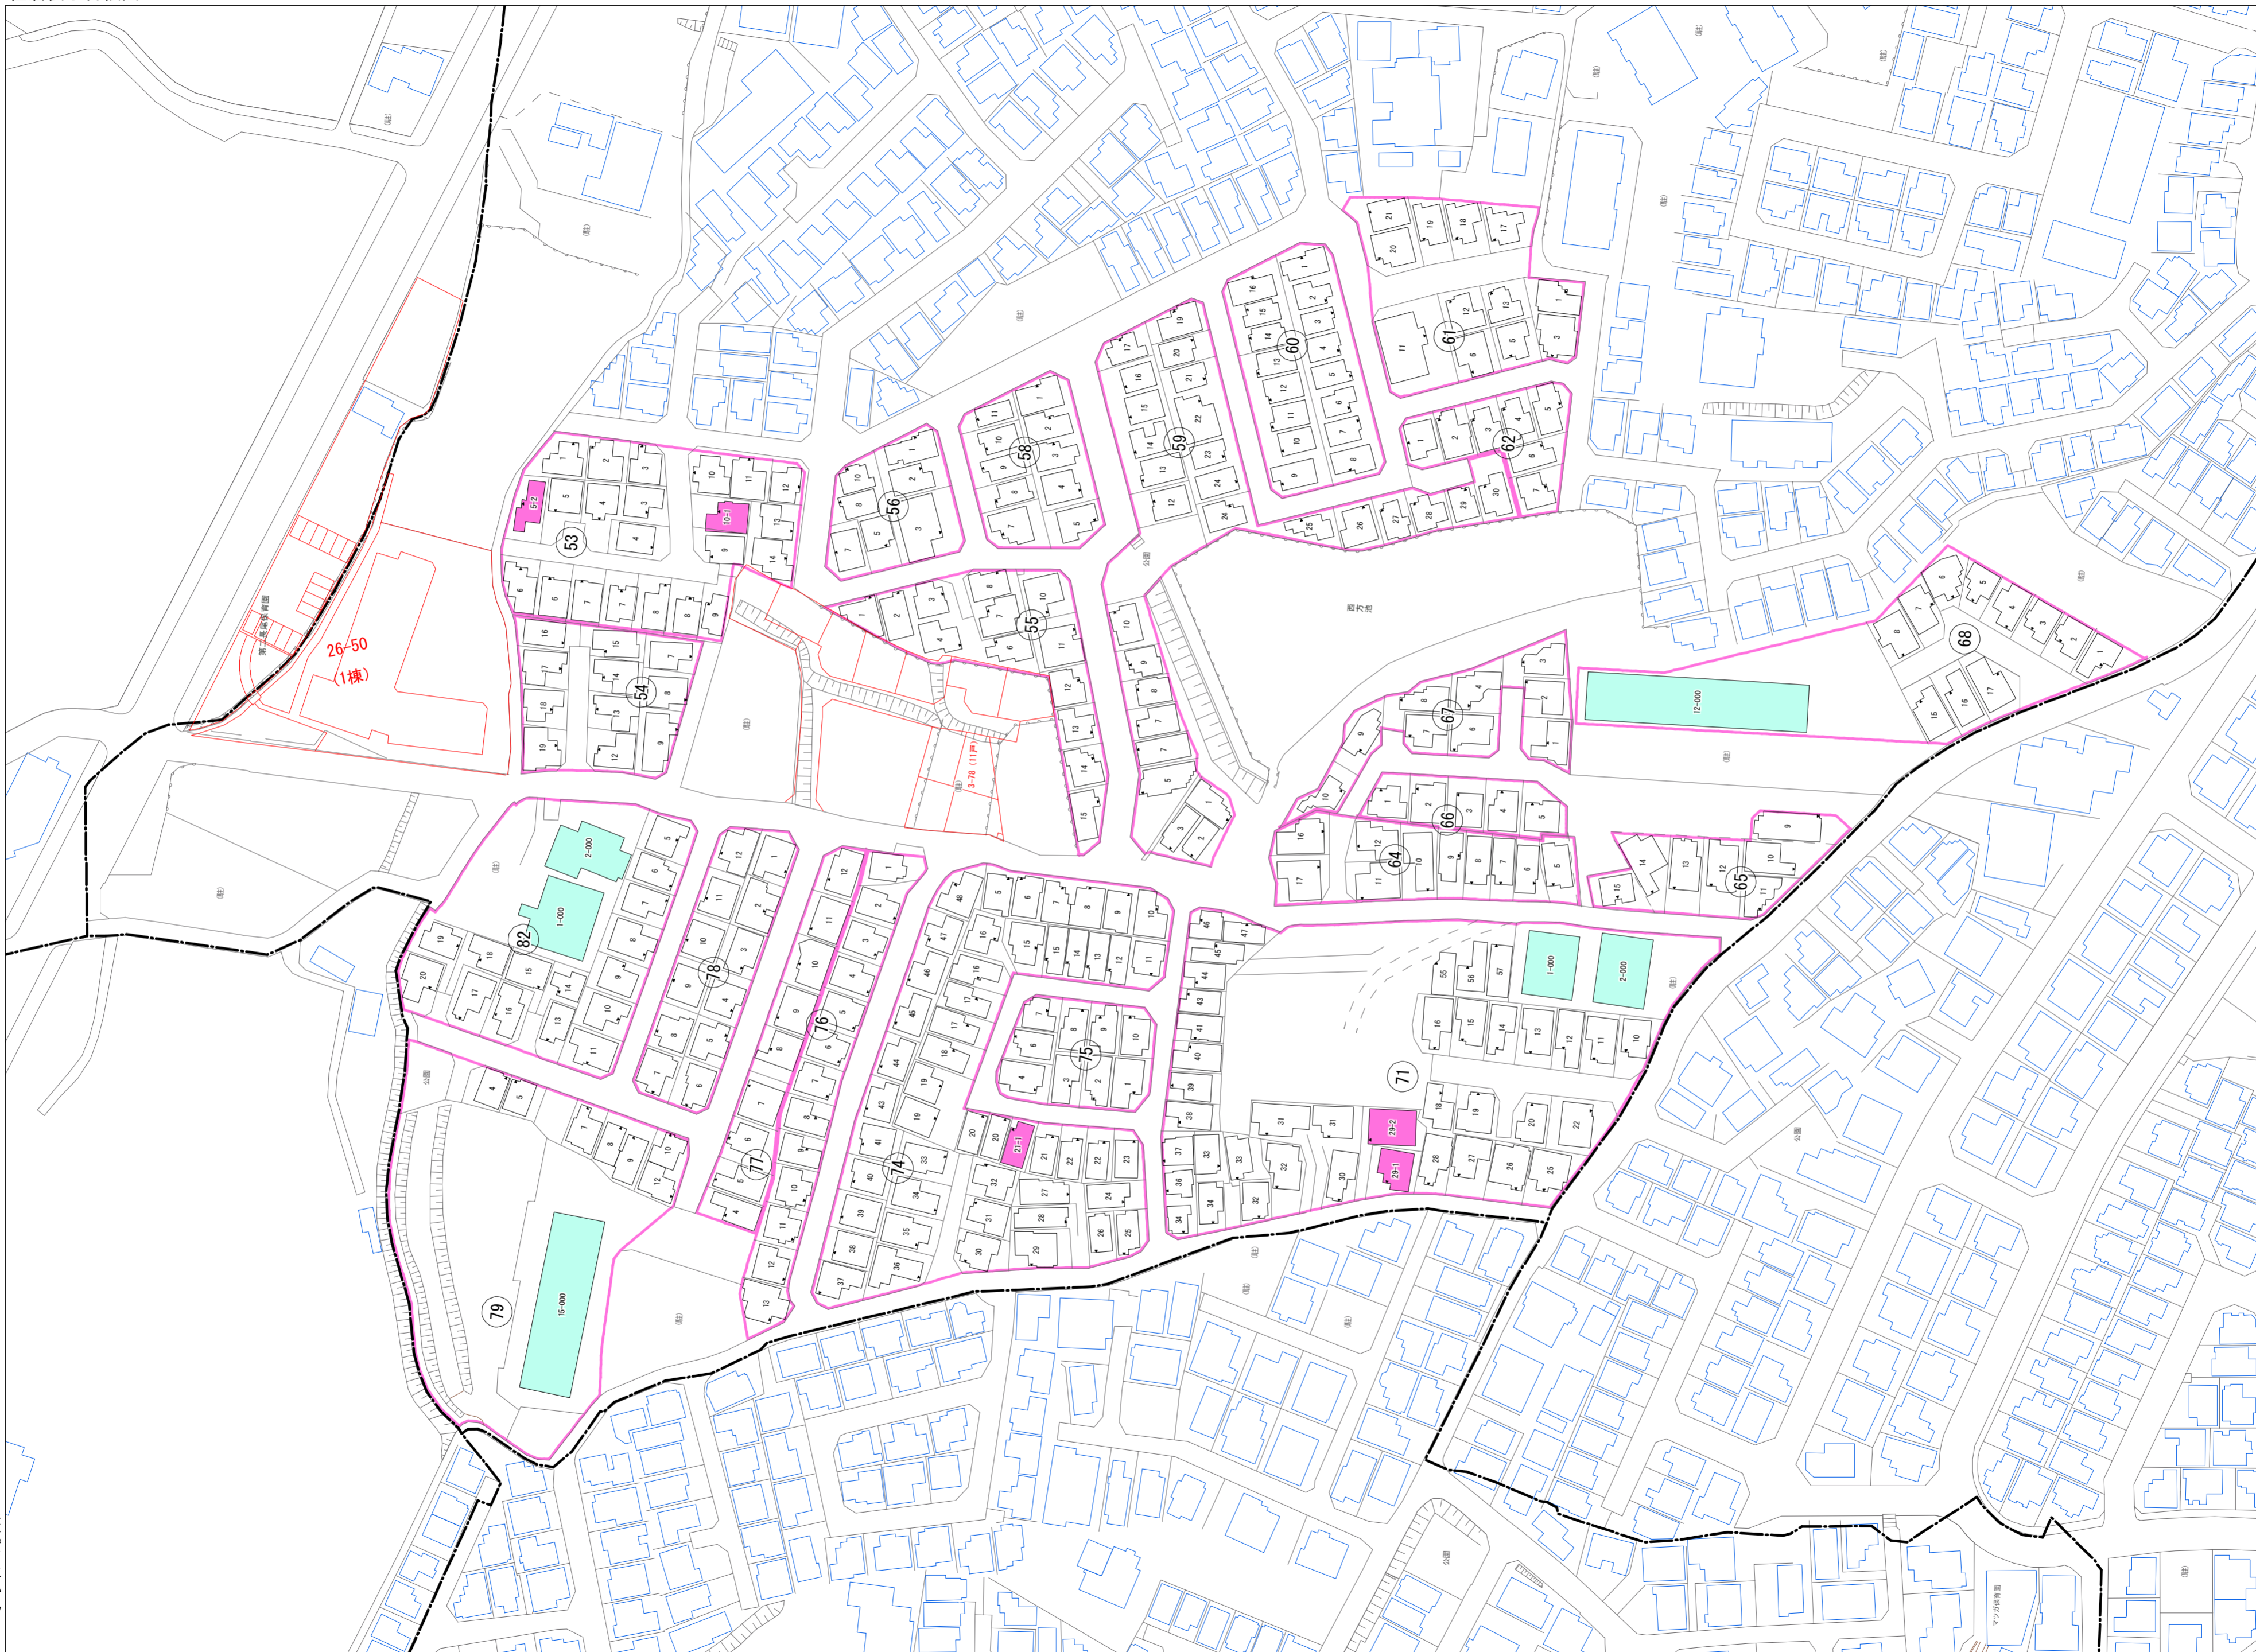

長尾元町七丁目(その2)

令和五年三月印刷

長尾元町七丁目  
概見図

凡 例	
	町 界
	家屋及び家屋出入口 住居番号
	家屋(号棟番付き) 出入口、住居番号
	集合住宅
	街区(単独)
	街区(敷地有り)
	街区番号
	同番記号
	閉路区画

株式会社かんこう

枚方市

1:1000