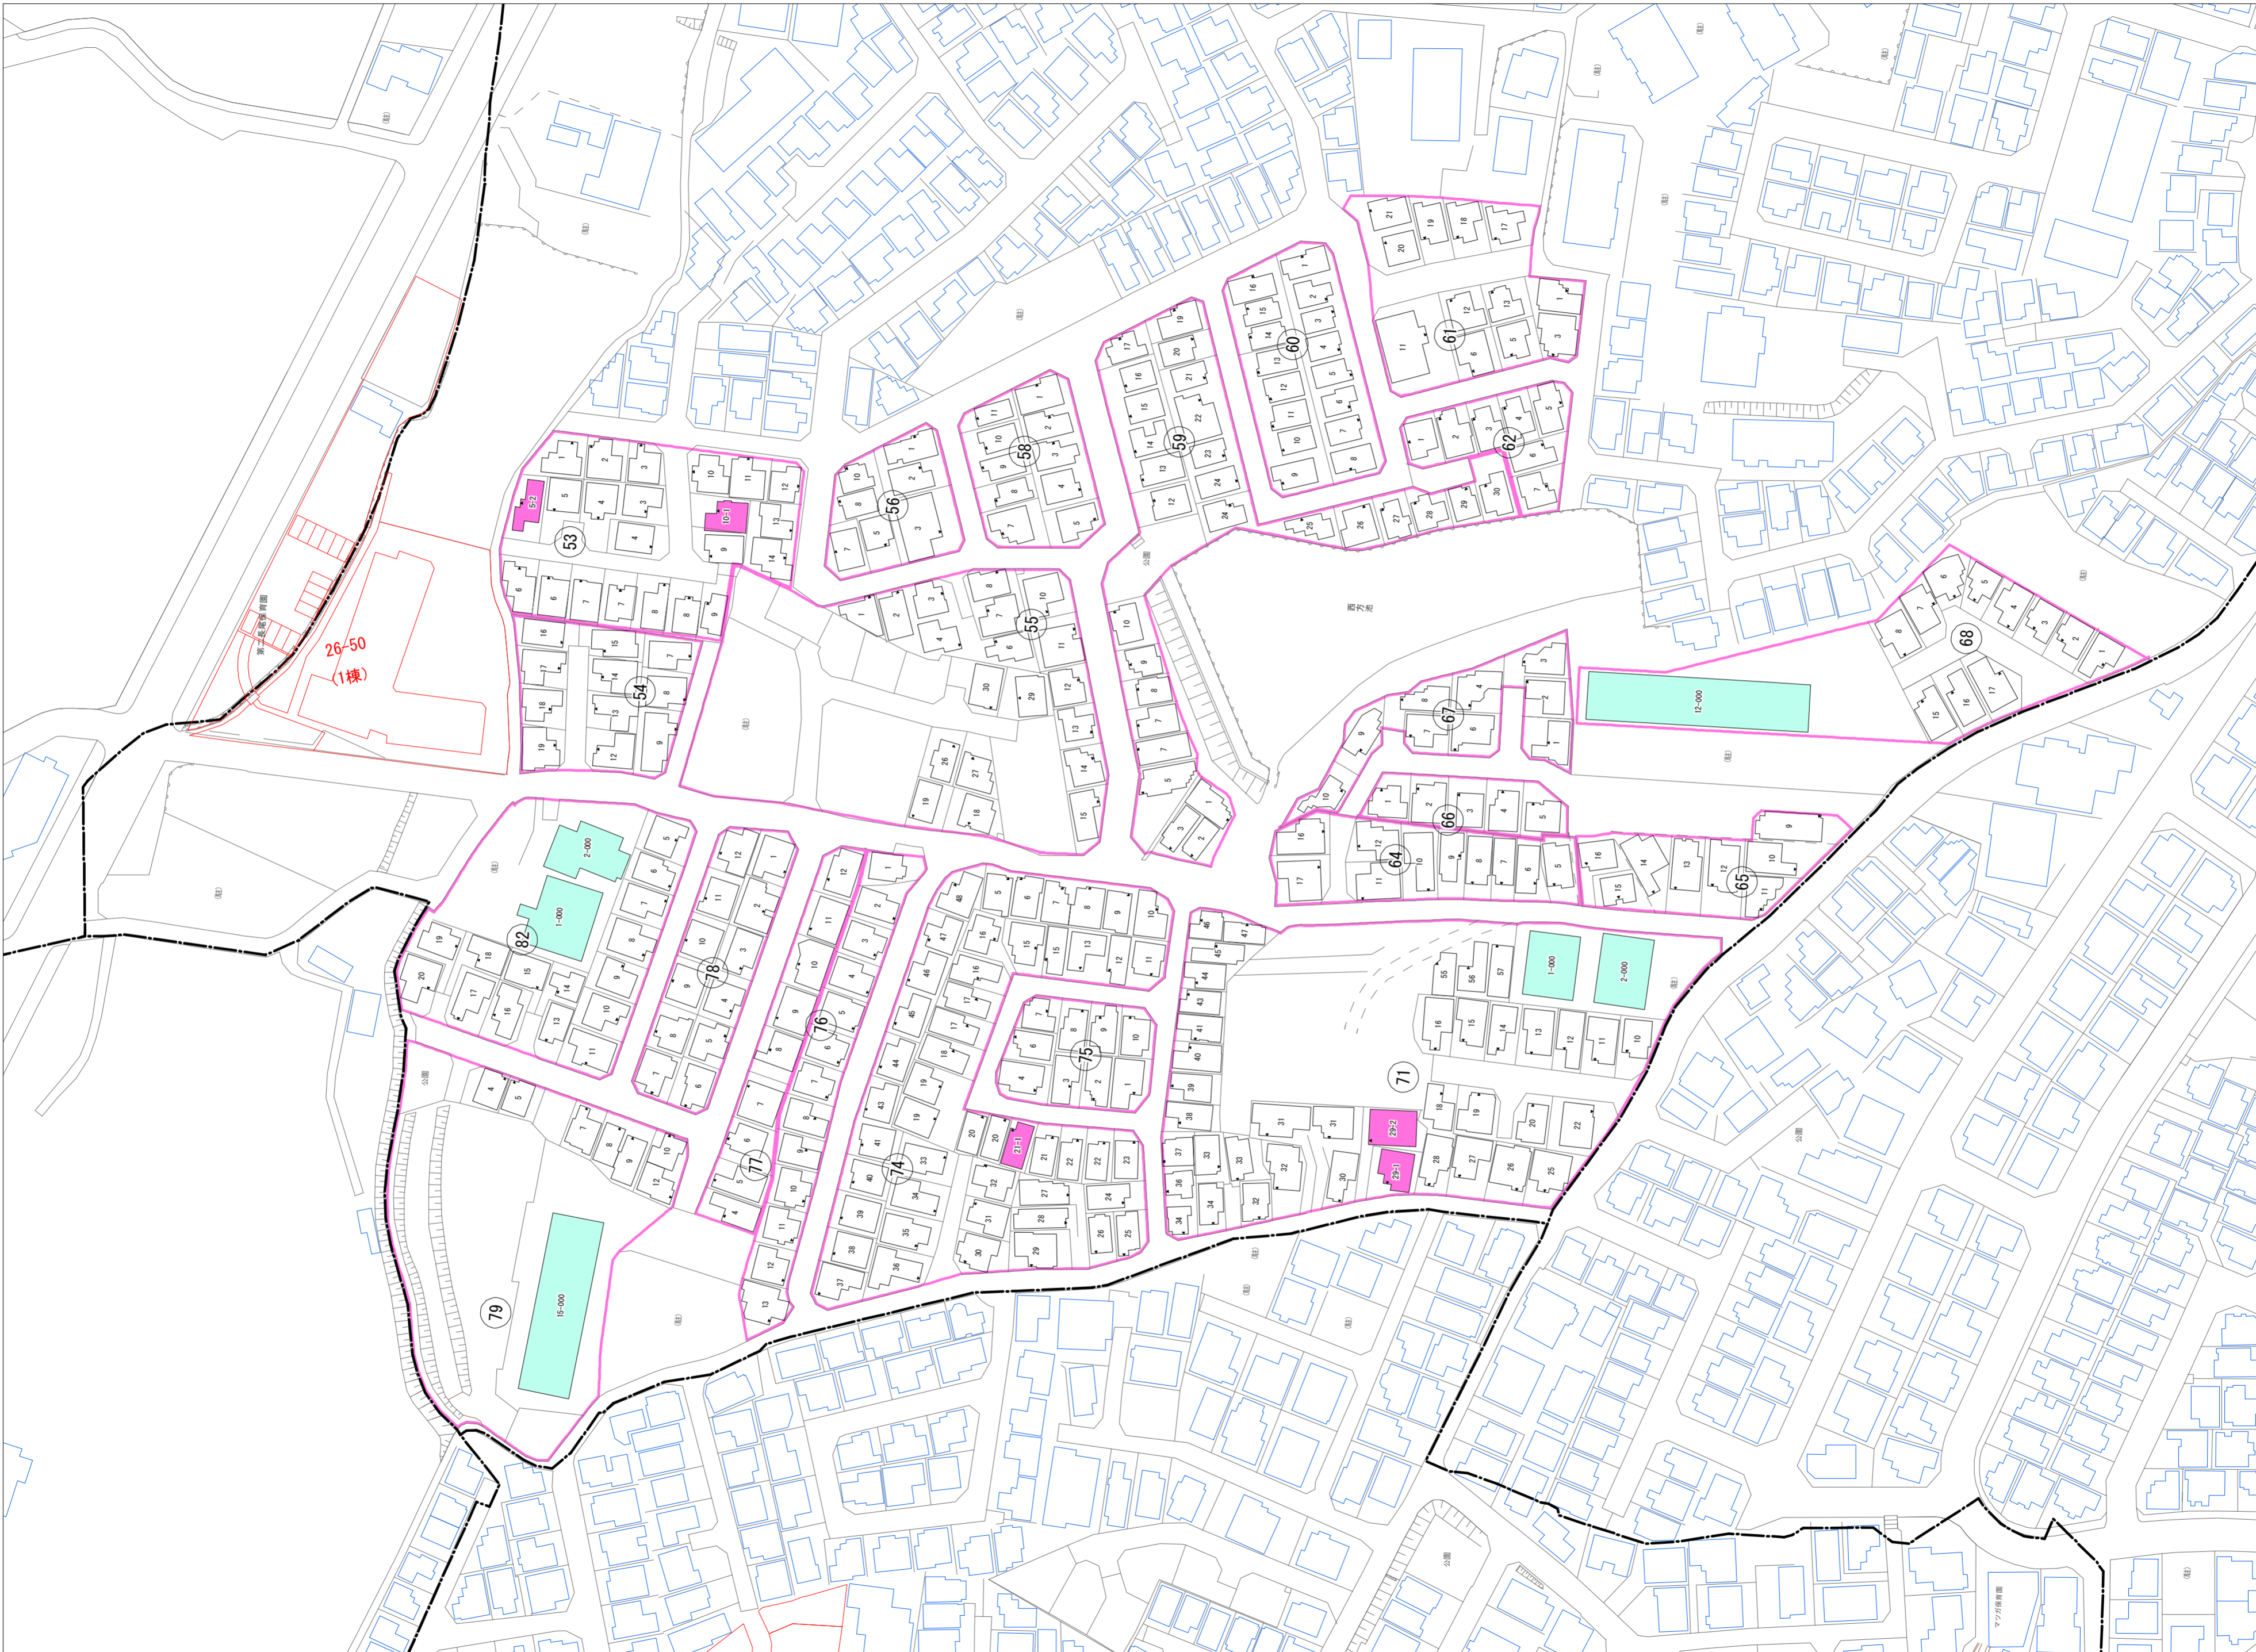

長尾元町七丁目(その2)

令和七年三月印刷

長尾元町七丁目
概見図

凡 例	
	町 界
	1 家屋及び家屋出入口 住居番号
	5-1 家屋(号棟番号付き) 出入口、住居番号
	集合住宅
	街区(単独)
	街区(敷地有り)
	街区番号
	同番号
	閉路区画

株式会社かんこう

枚方市

1:1000

0 10 20 30 40 50 60 70 80 90 100 (m)