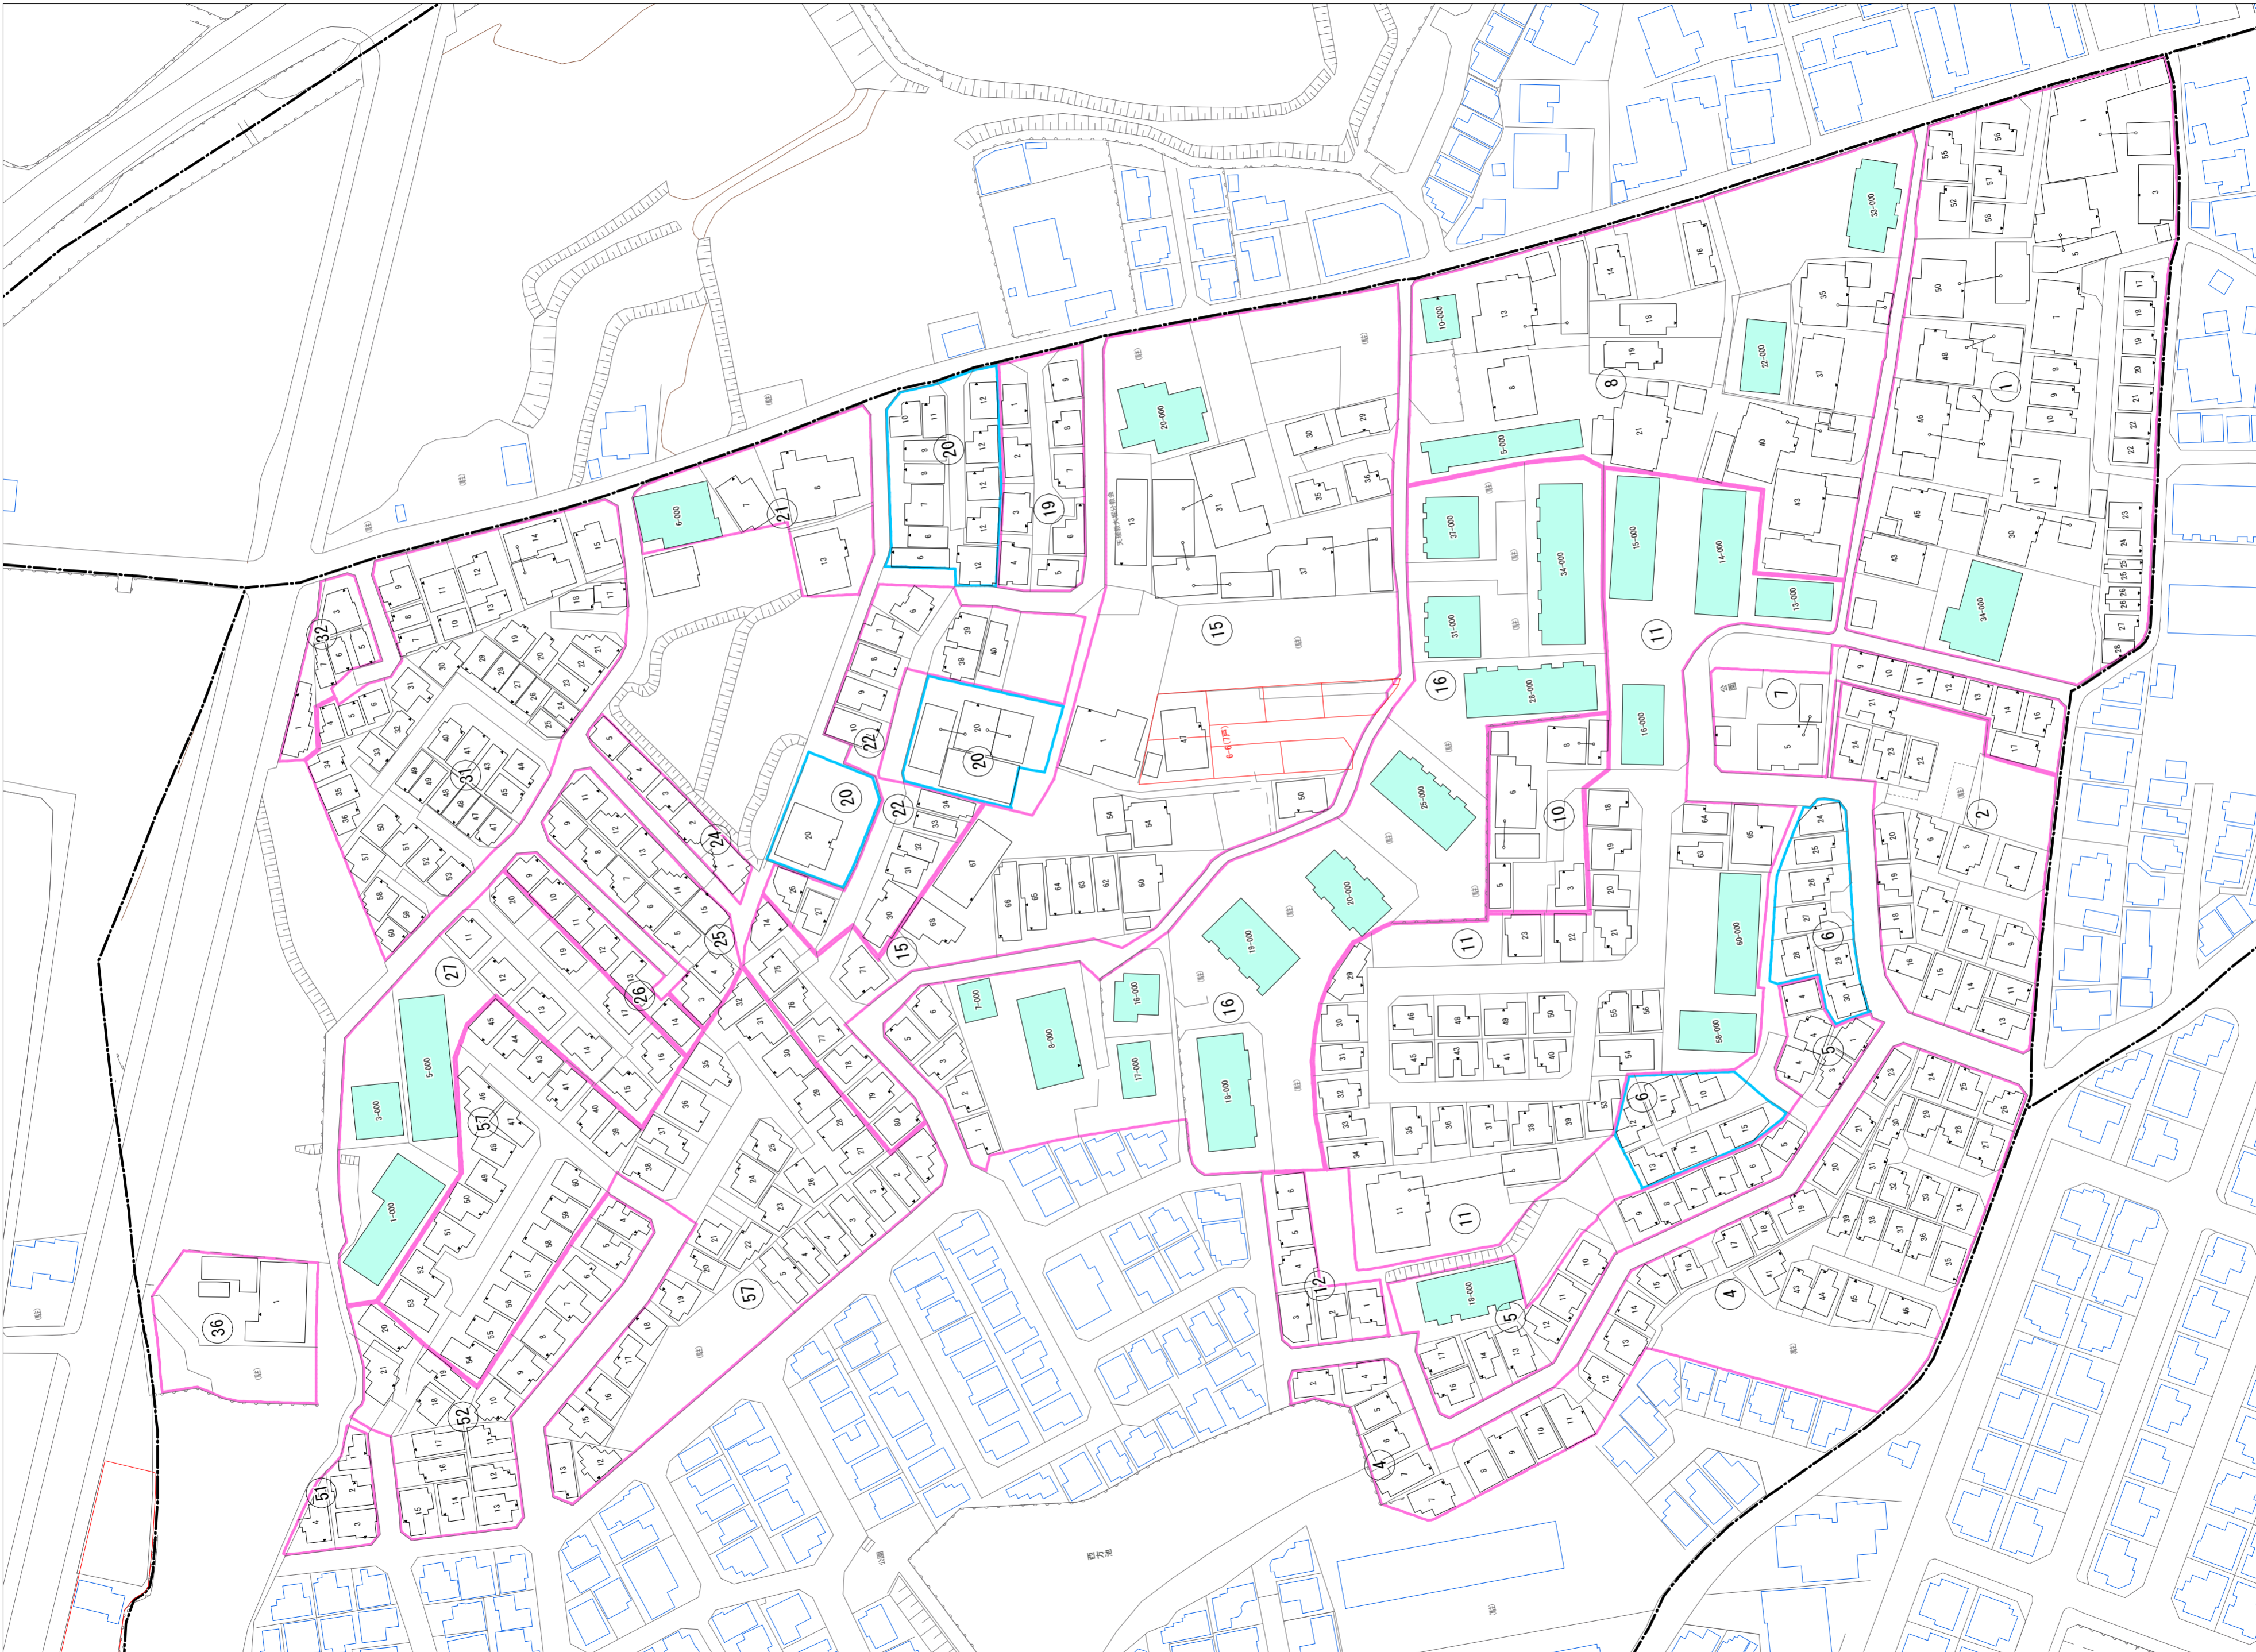

令和七年三月印刷

長尾元町七丁目概見図

凡 例	
—	町 界
▲	1 家屋及び家屋出入口 住居番号
▲-1	家屋(号棟番号付き) 出入口、住居番号
■	集合住宅
■	街区(単独)
■	街区(敷地有り)
⑧	街区番号
○	同番記号
—	閉路区画

株式会社かんこう

枚方市

1:1000

0 10 20 30 40 50 60 70 80 90 100 (m)