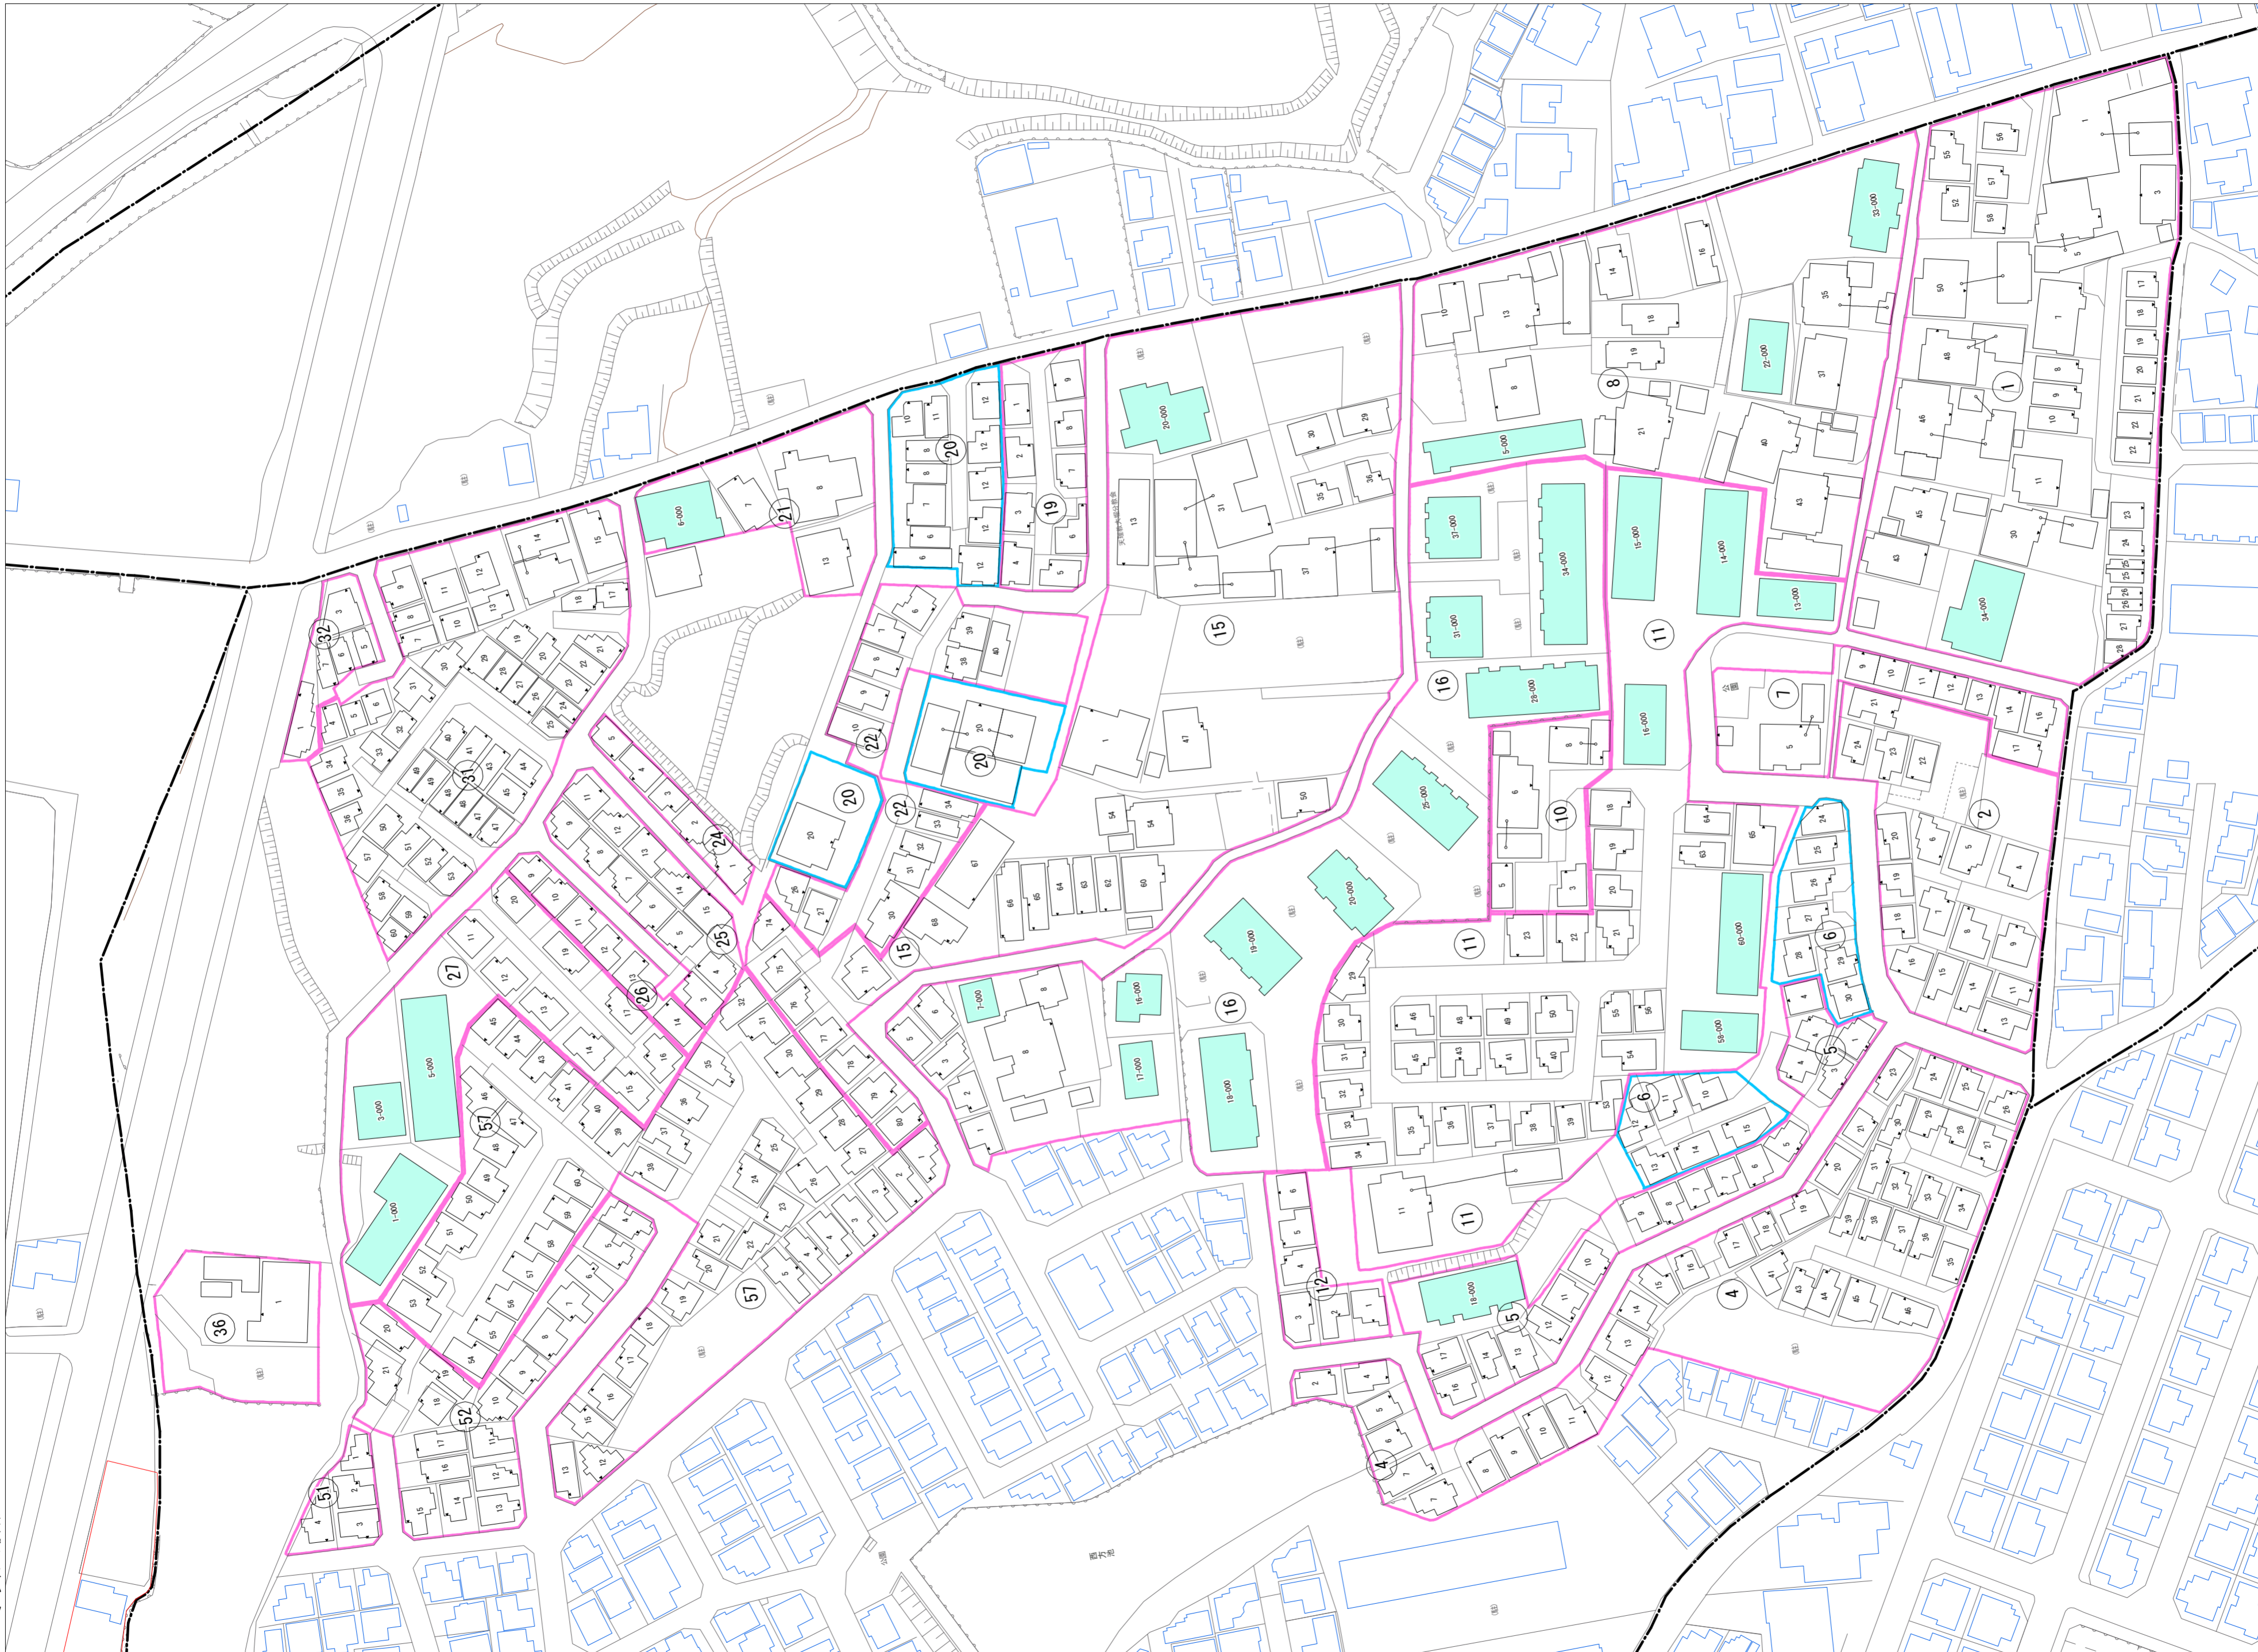

令和五年三月印刷

長尾元町七丁目概見図

凡例	
	町界
	1 家屋及び家屋出入口 住居番号
	5-1 家屋(母体番号付き) 出入口、住居番号
	集合住宅
	街区(単独)
	街区(空地有り)
	街区番号
	同番記号
	閉路区画

株式会社かんこう

枚方市

1:1000