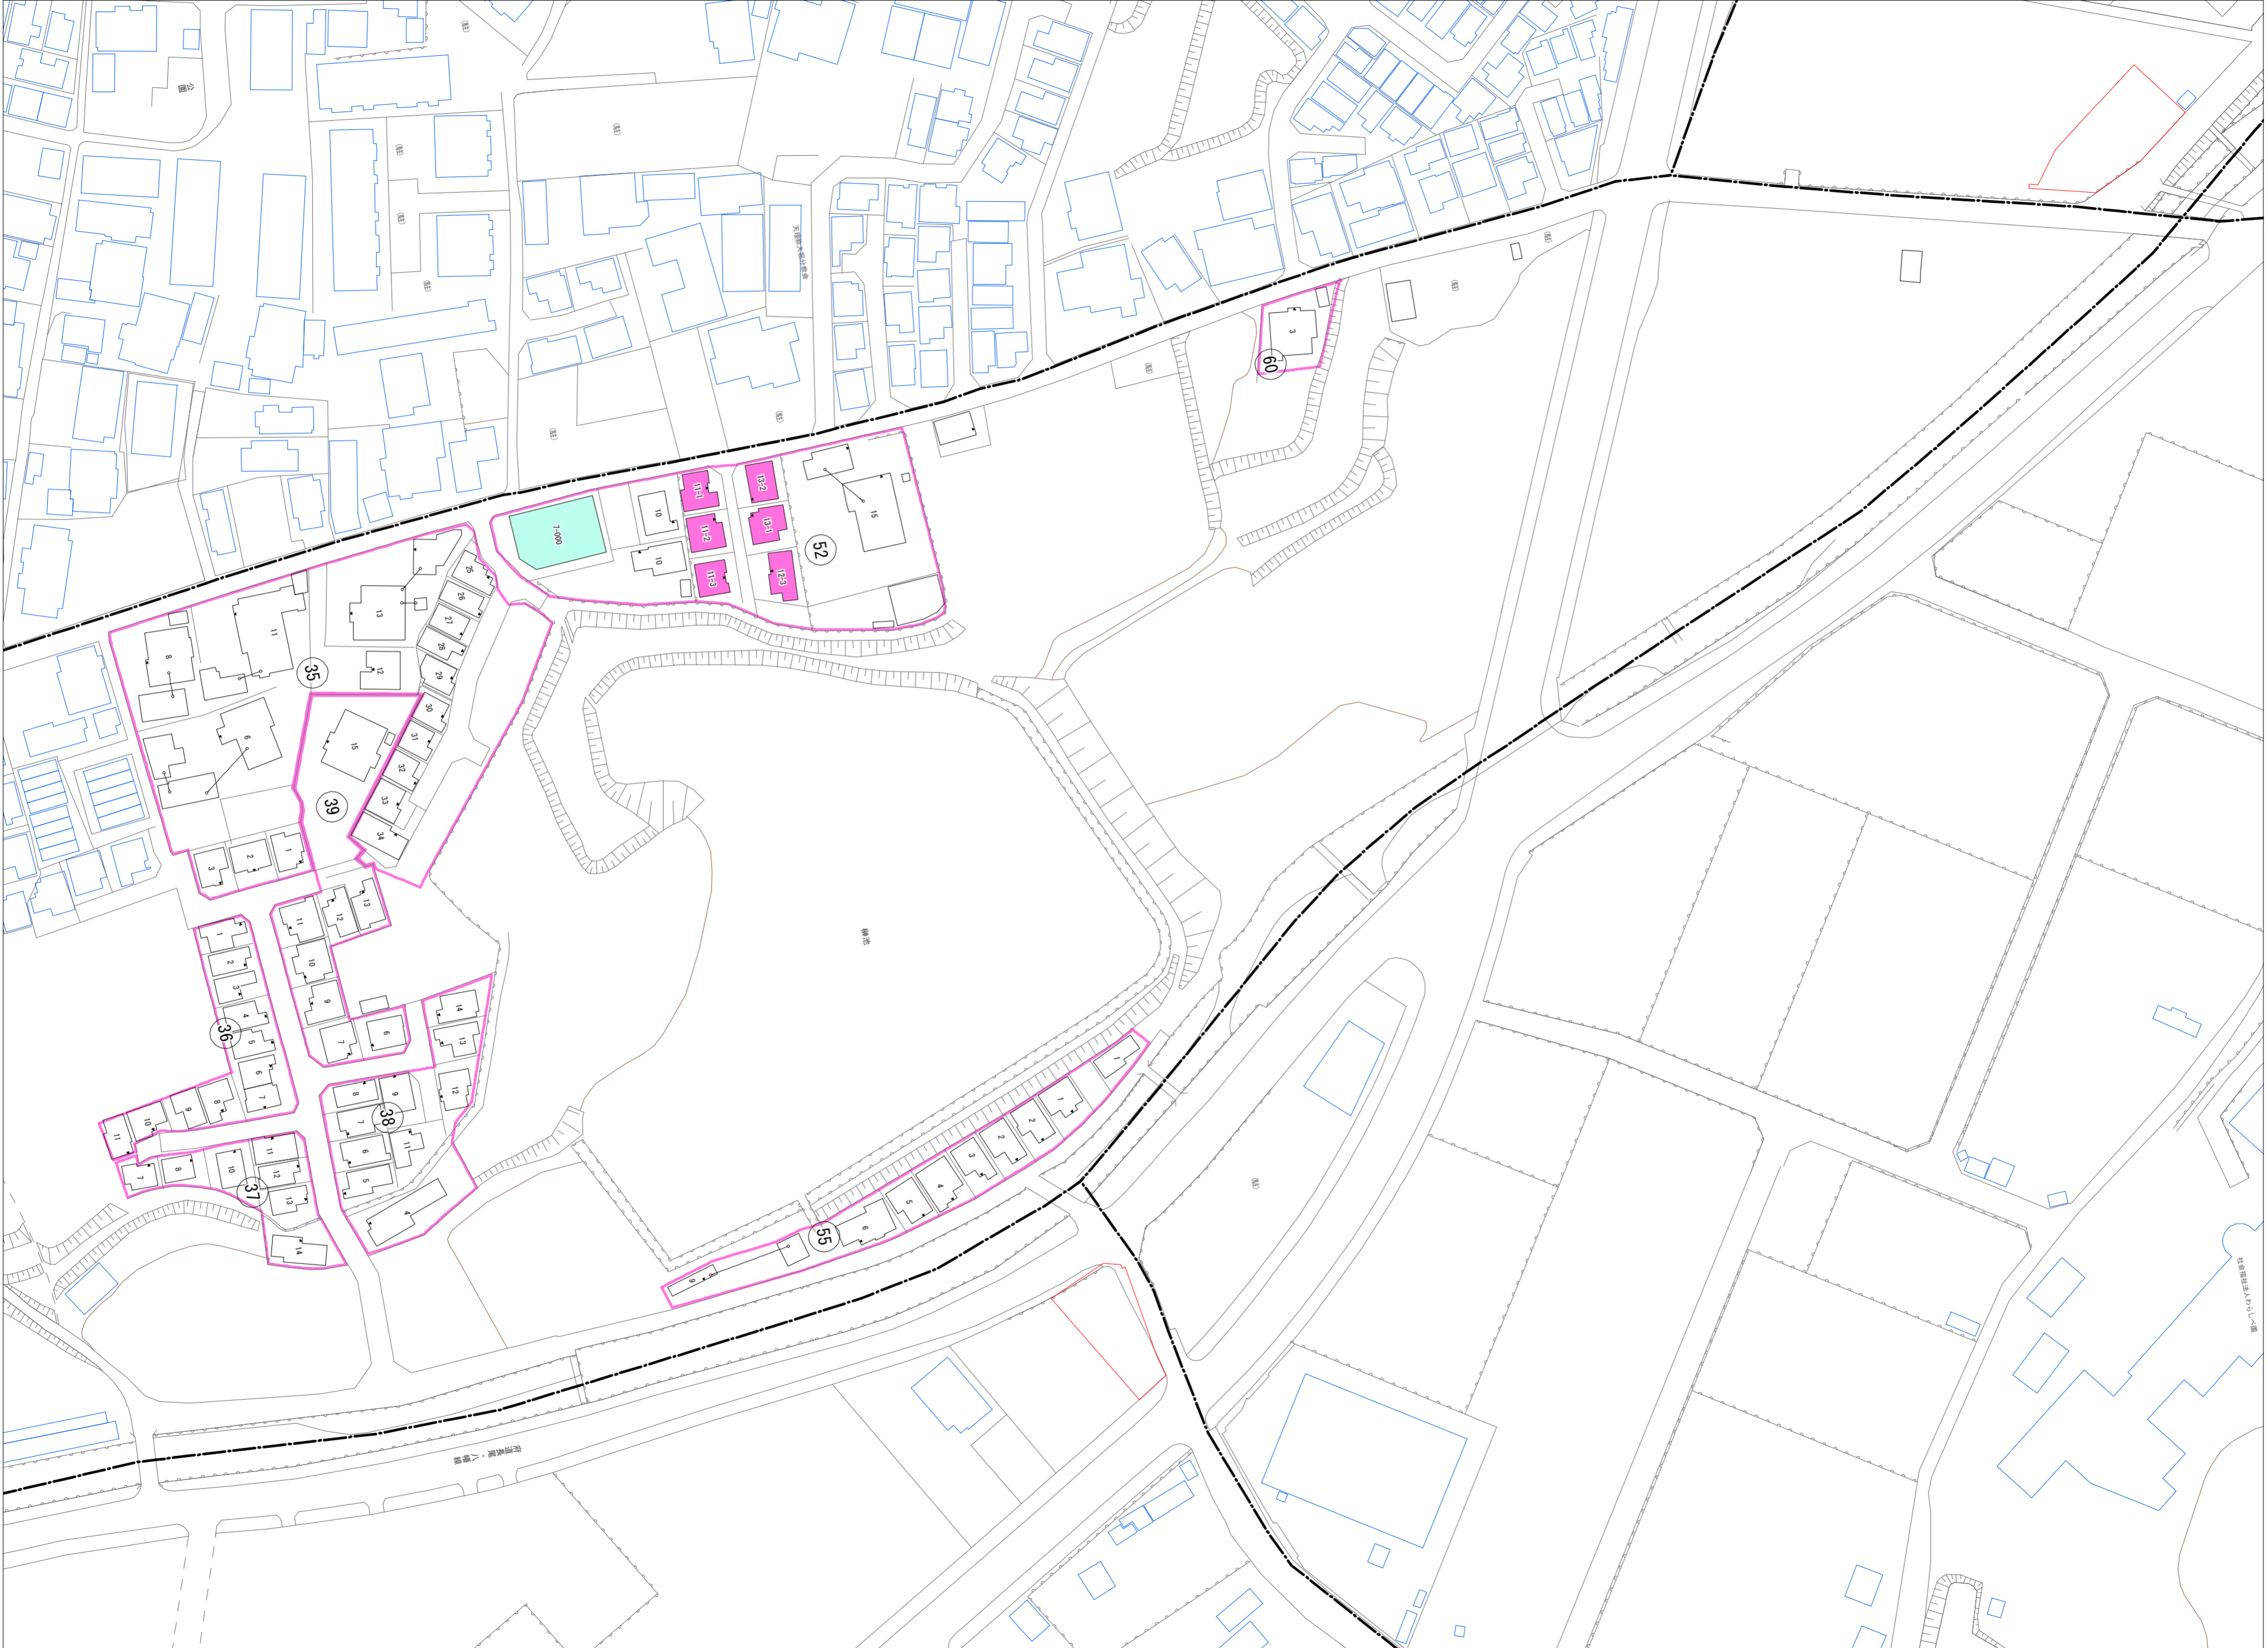

令和五年三月印刷

長尾元町六丁目 概見図

凡 例	
	町 界
	1 家屋及び家屋出入口 住居番号
	5-1 家屋(母体番号付き) 出入口、住居番号
	集合住宅
	街区(単独)
	街区(敷地有り)
	街区番号
	同番号
	閉路区画

株式会社かんこう

枚方市

1:1000