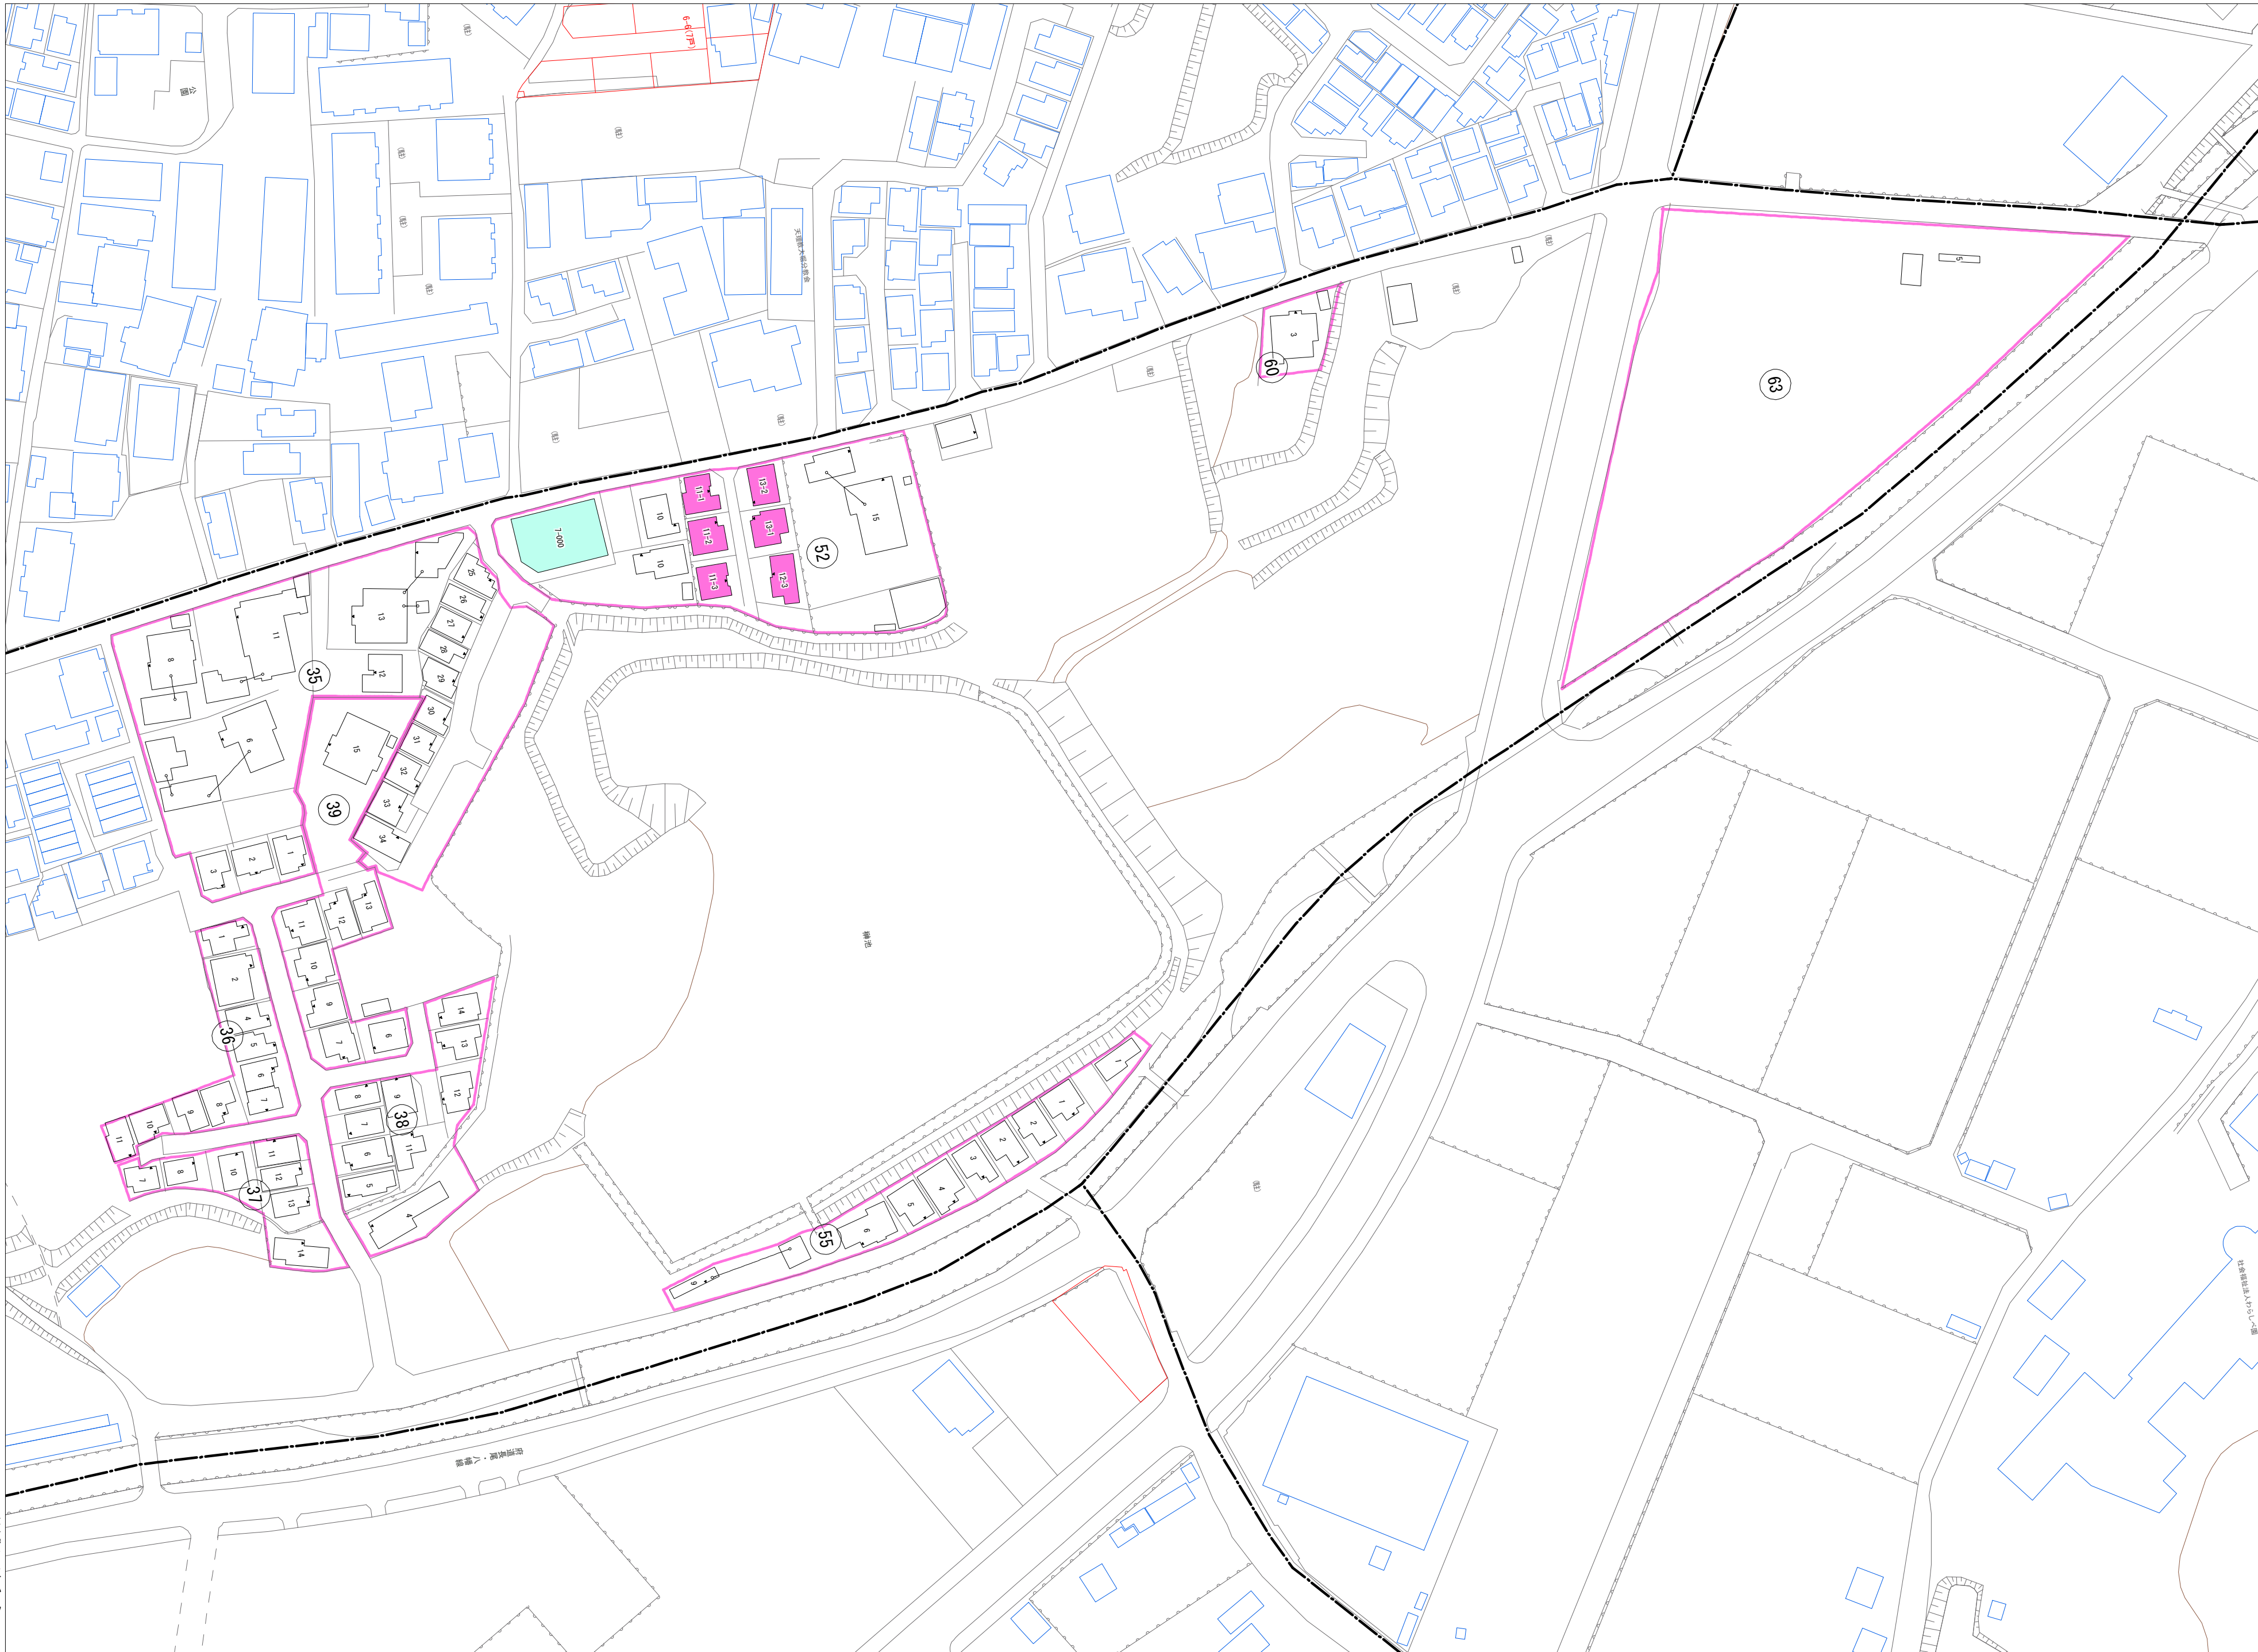

令和七年三月印刷

長尾元町六丁目 概見図

凡 例	
	町 界
	家屋及び家屋出入口 住居番号
	家屋(専続管付き) 出入口、住居番号
	集合住宅
	街区(単独)
	街区(飛地有り)
	街区番号
	同管記号
	閉路区画

株式会社かんこう

枚方市

1:1000