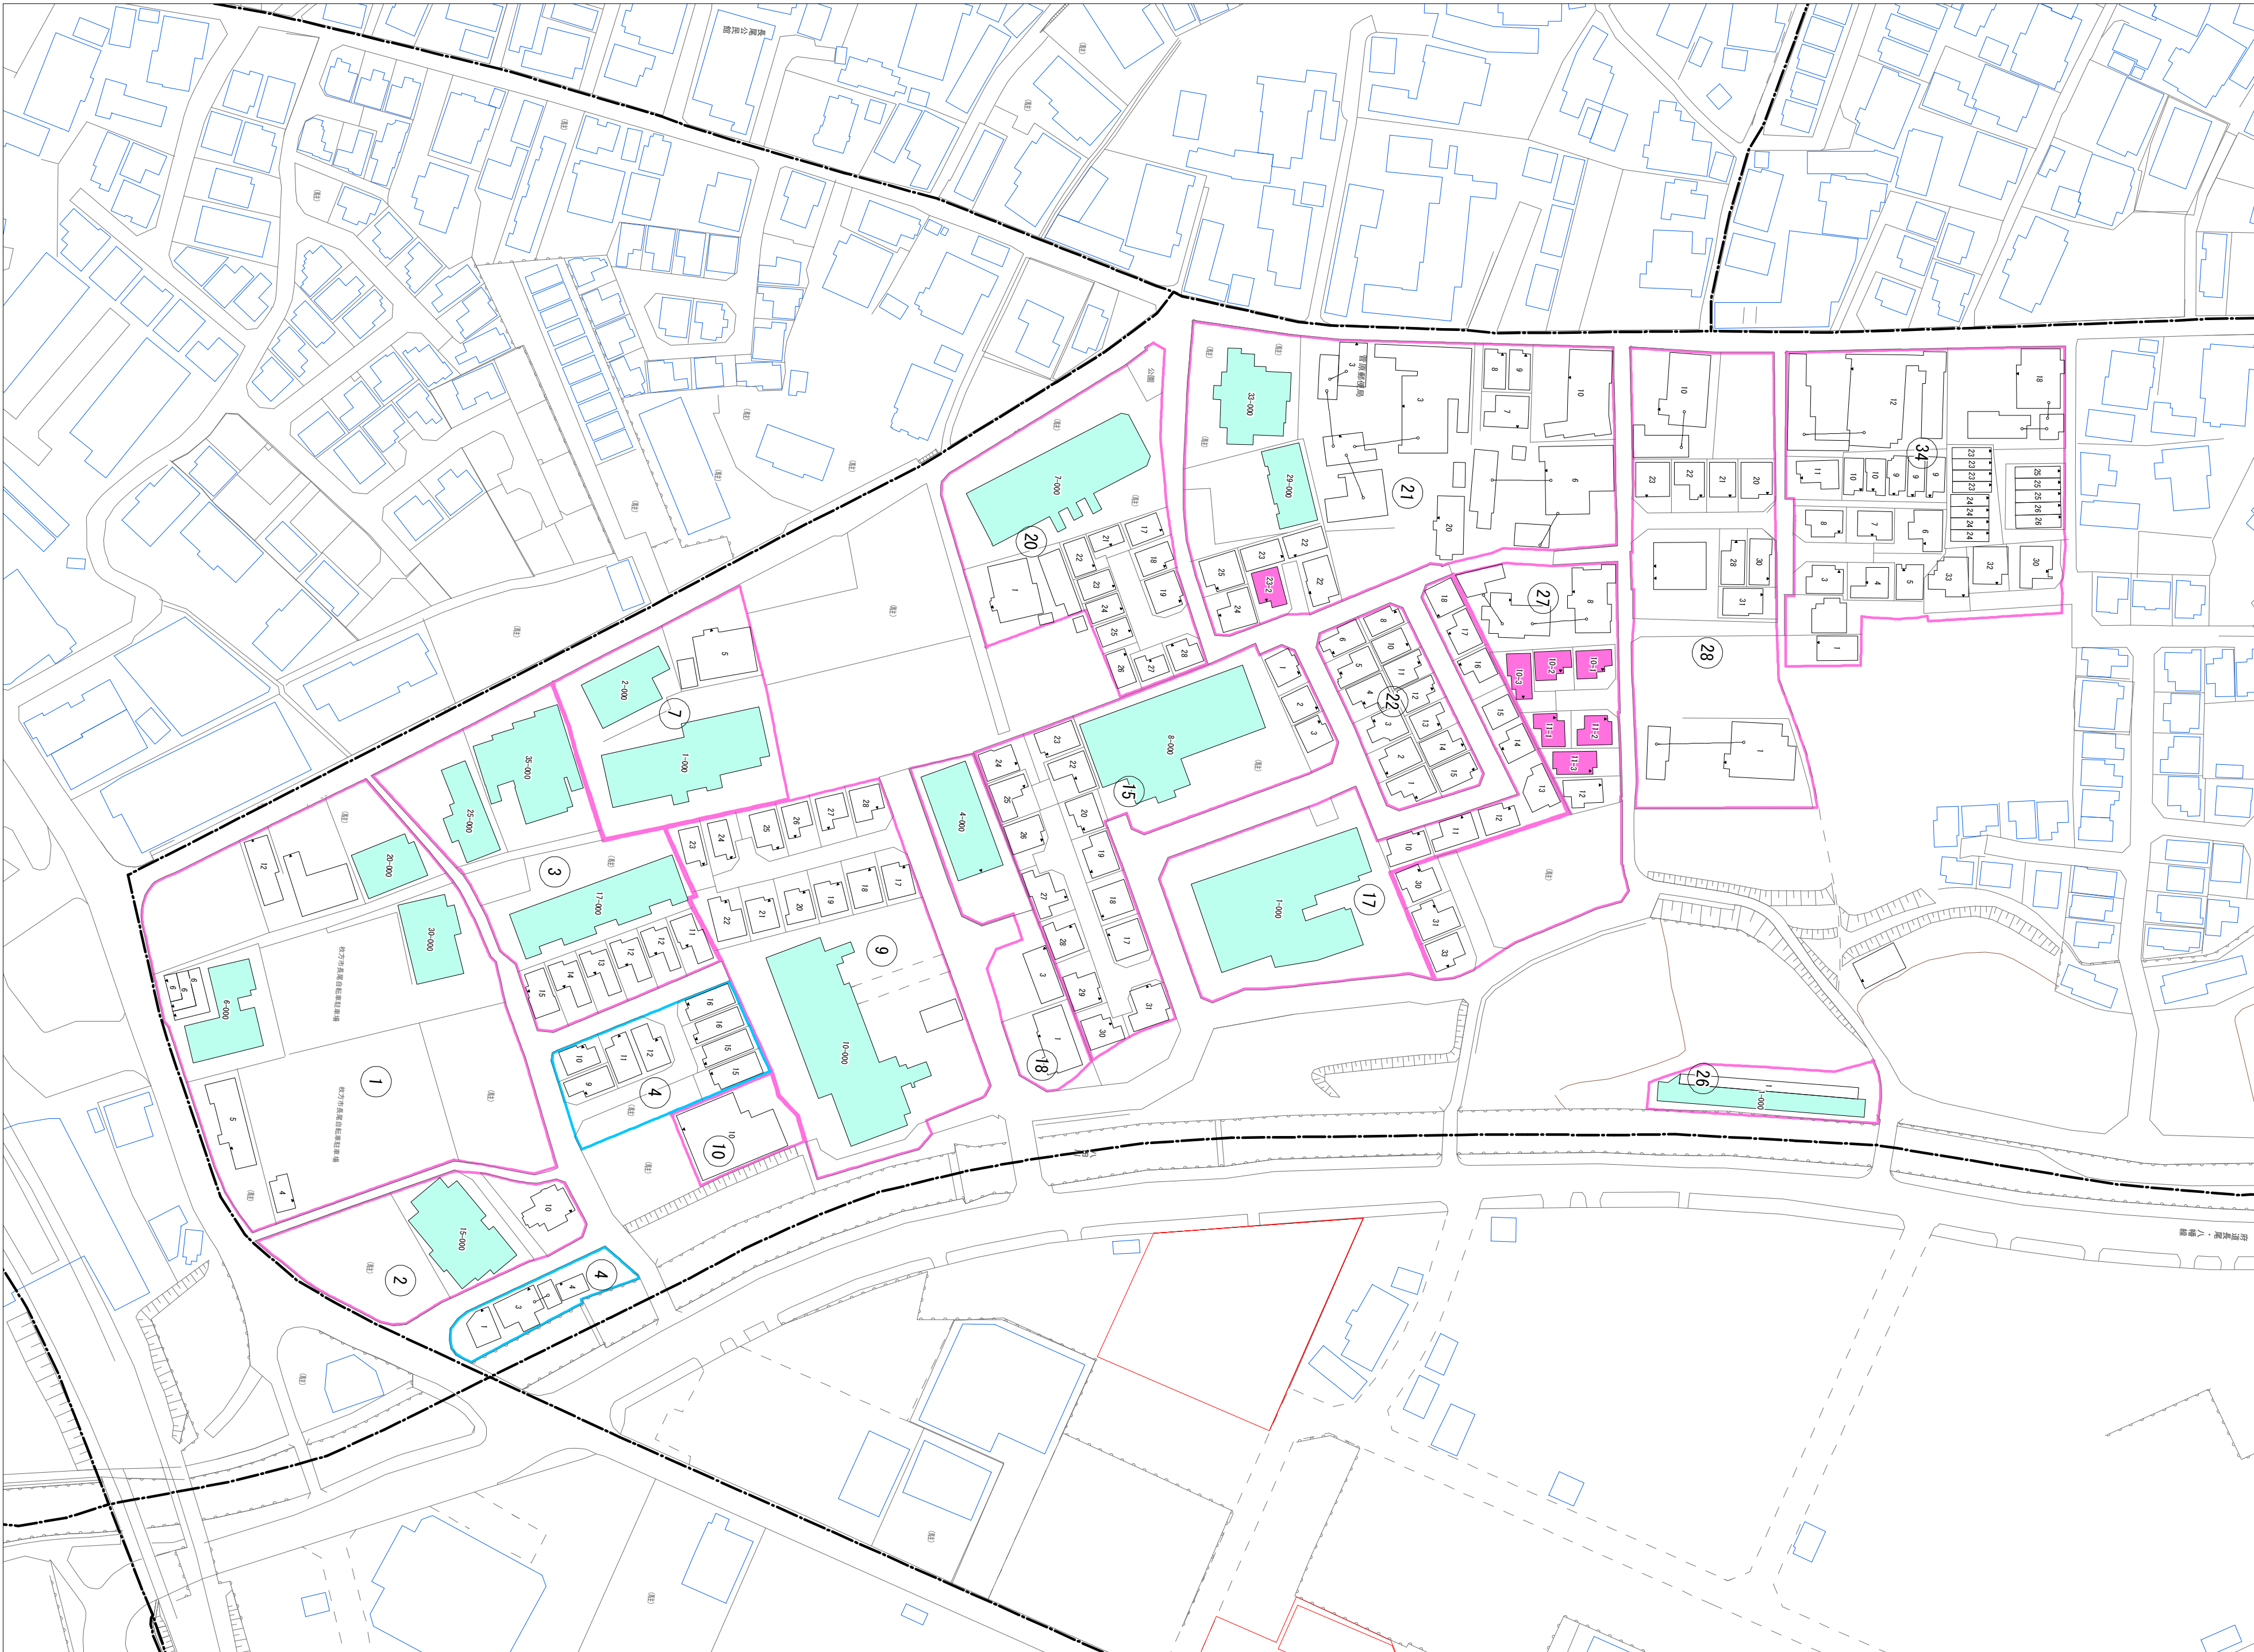

令和七年三月印刷

長尾元町六丁目 概見図

凡 例	
	町 界
	1 家屋及び家屋出入口 住居番号
	5-1 家屋(専続管付き) 出入口、住居番号
	集合住宅
	街区(単独)
	街区(築地有り)
	街区番号
	同番号
	閉路区画

株式会社かんこう

枚方市

1:1000