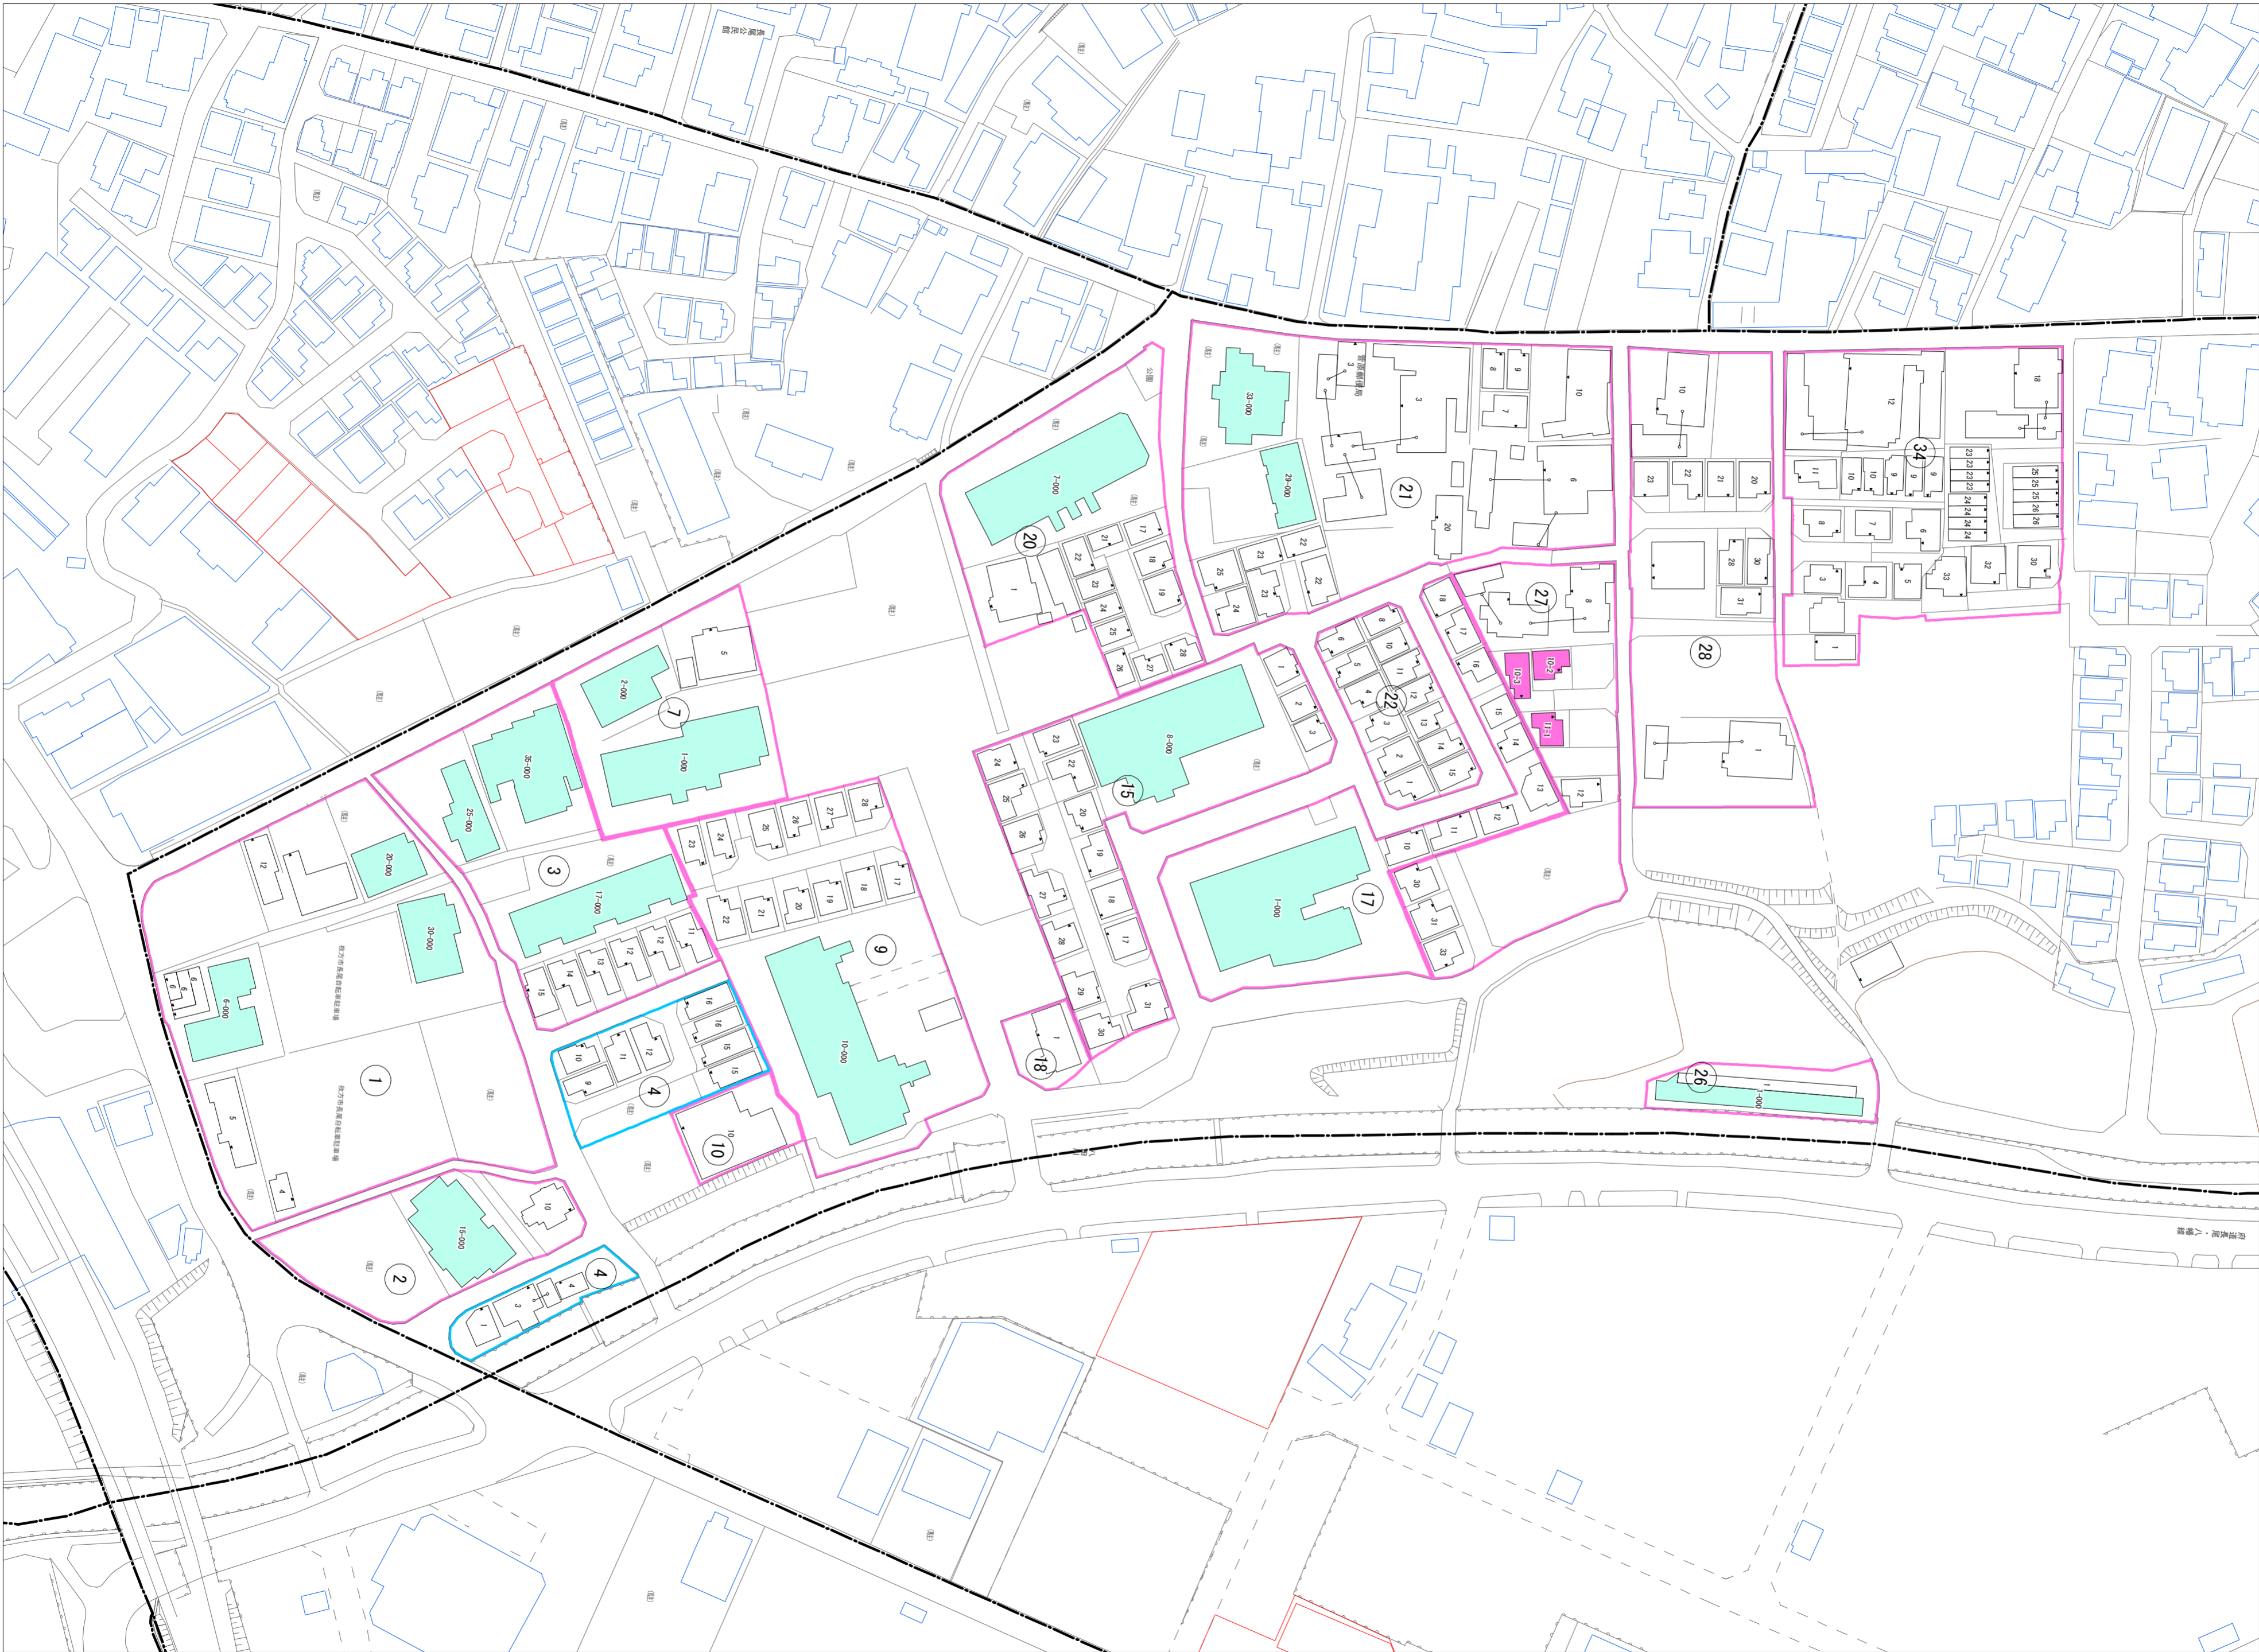

長尾元町六丁目(その1)

令和五年三月印刷

長尾元町六丁目
概見図

凡 例	
	町 界
	1 家屋及び家屋出入口 住居番号
	5-1 家屋(母棟付付き) 出入口、住居番号
	集合住宅
	街区(単独)
	街区(敷地有り)
	街区番号
	同番号
	閉路区画

株式会社かんこう

枚方市

1:1000