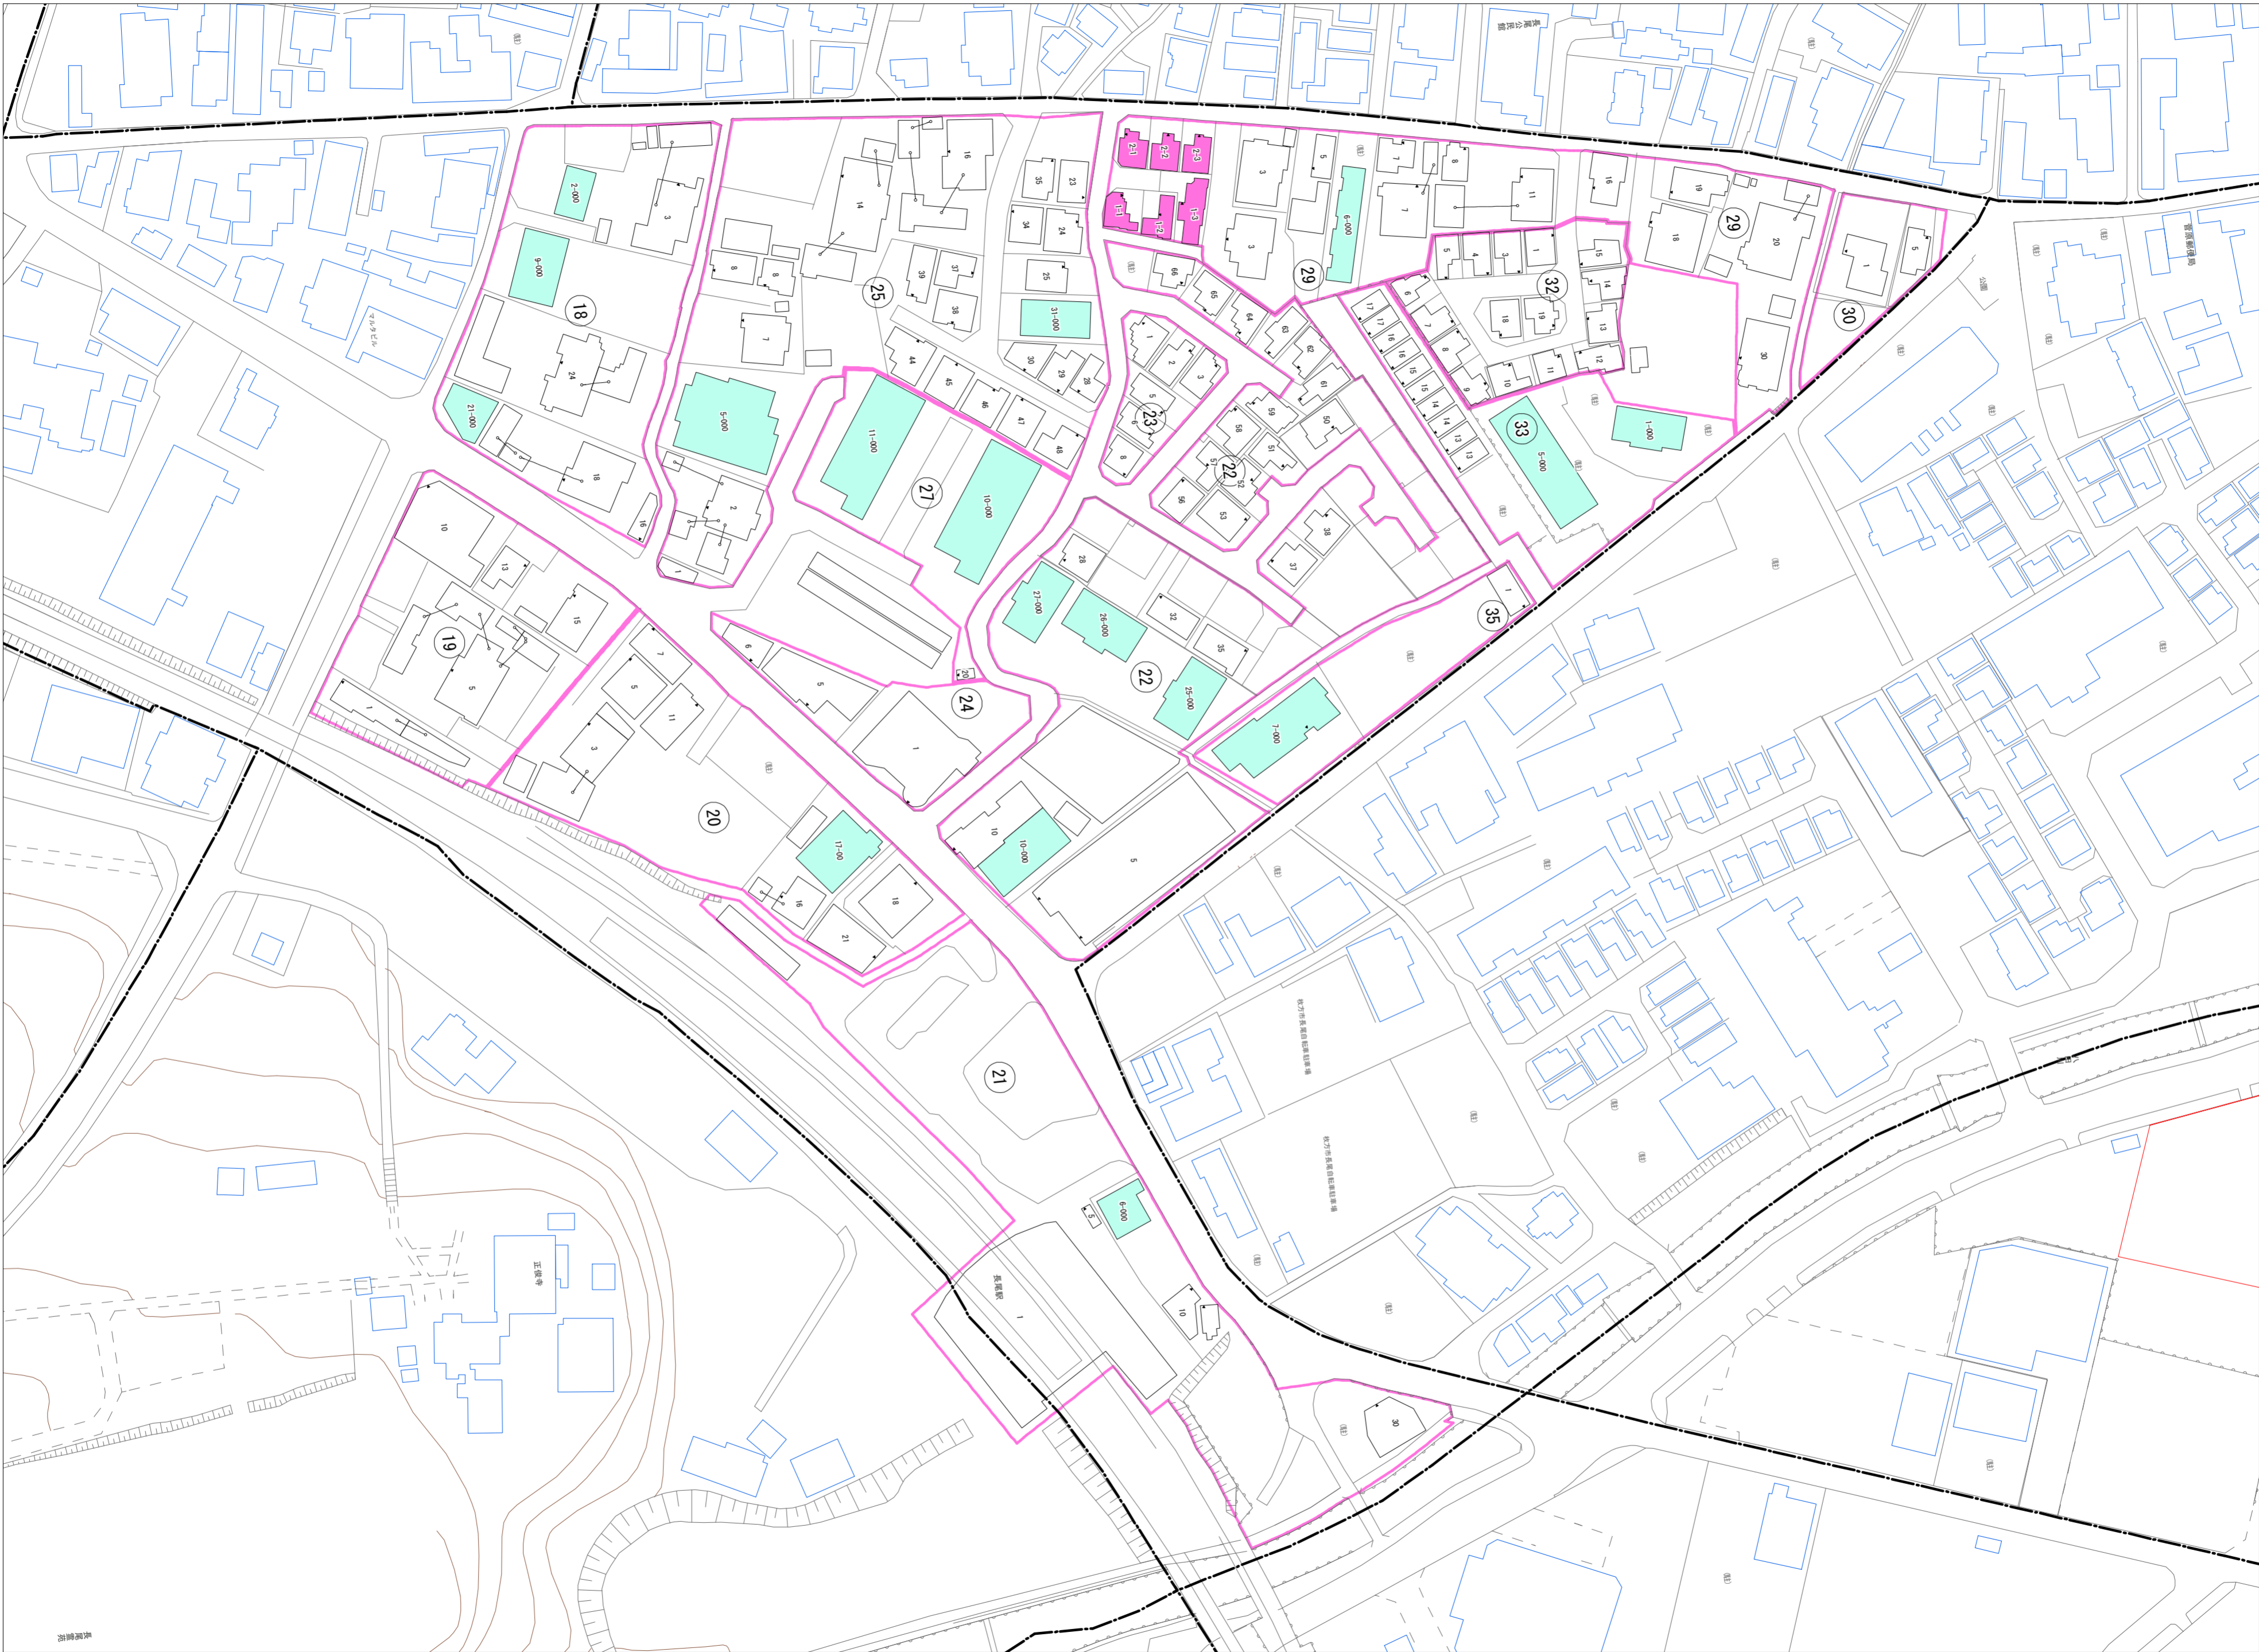

令和七年三月印刷

長尾元町五丁目概見図

凡 例	
	町 界
	1 家屋及び家屋出入口 住居番号
	5-1 家屋(母屋付き) 出入口、住居番号
	集合住宅
	街区(単独)
	街区(敷地有り)
	街区番号
	同番記号
	閉路区画

株式会社かんこう

枚方市

1:1000