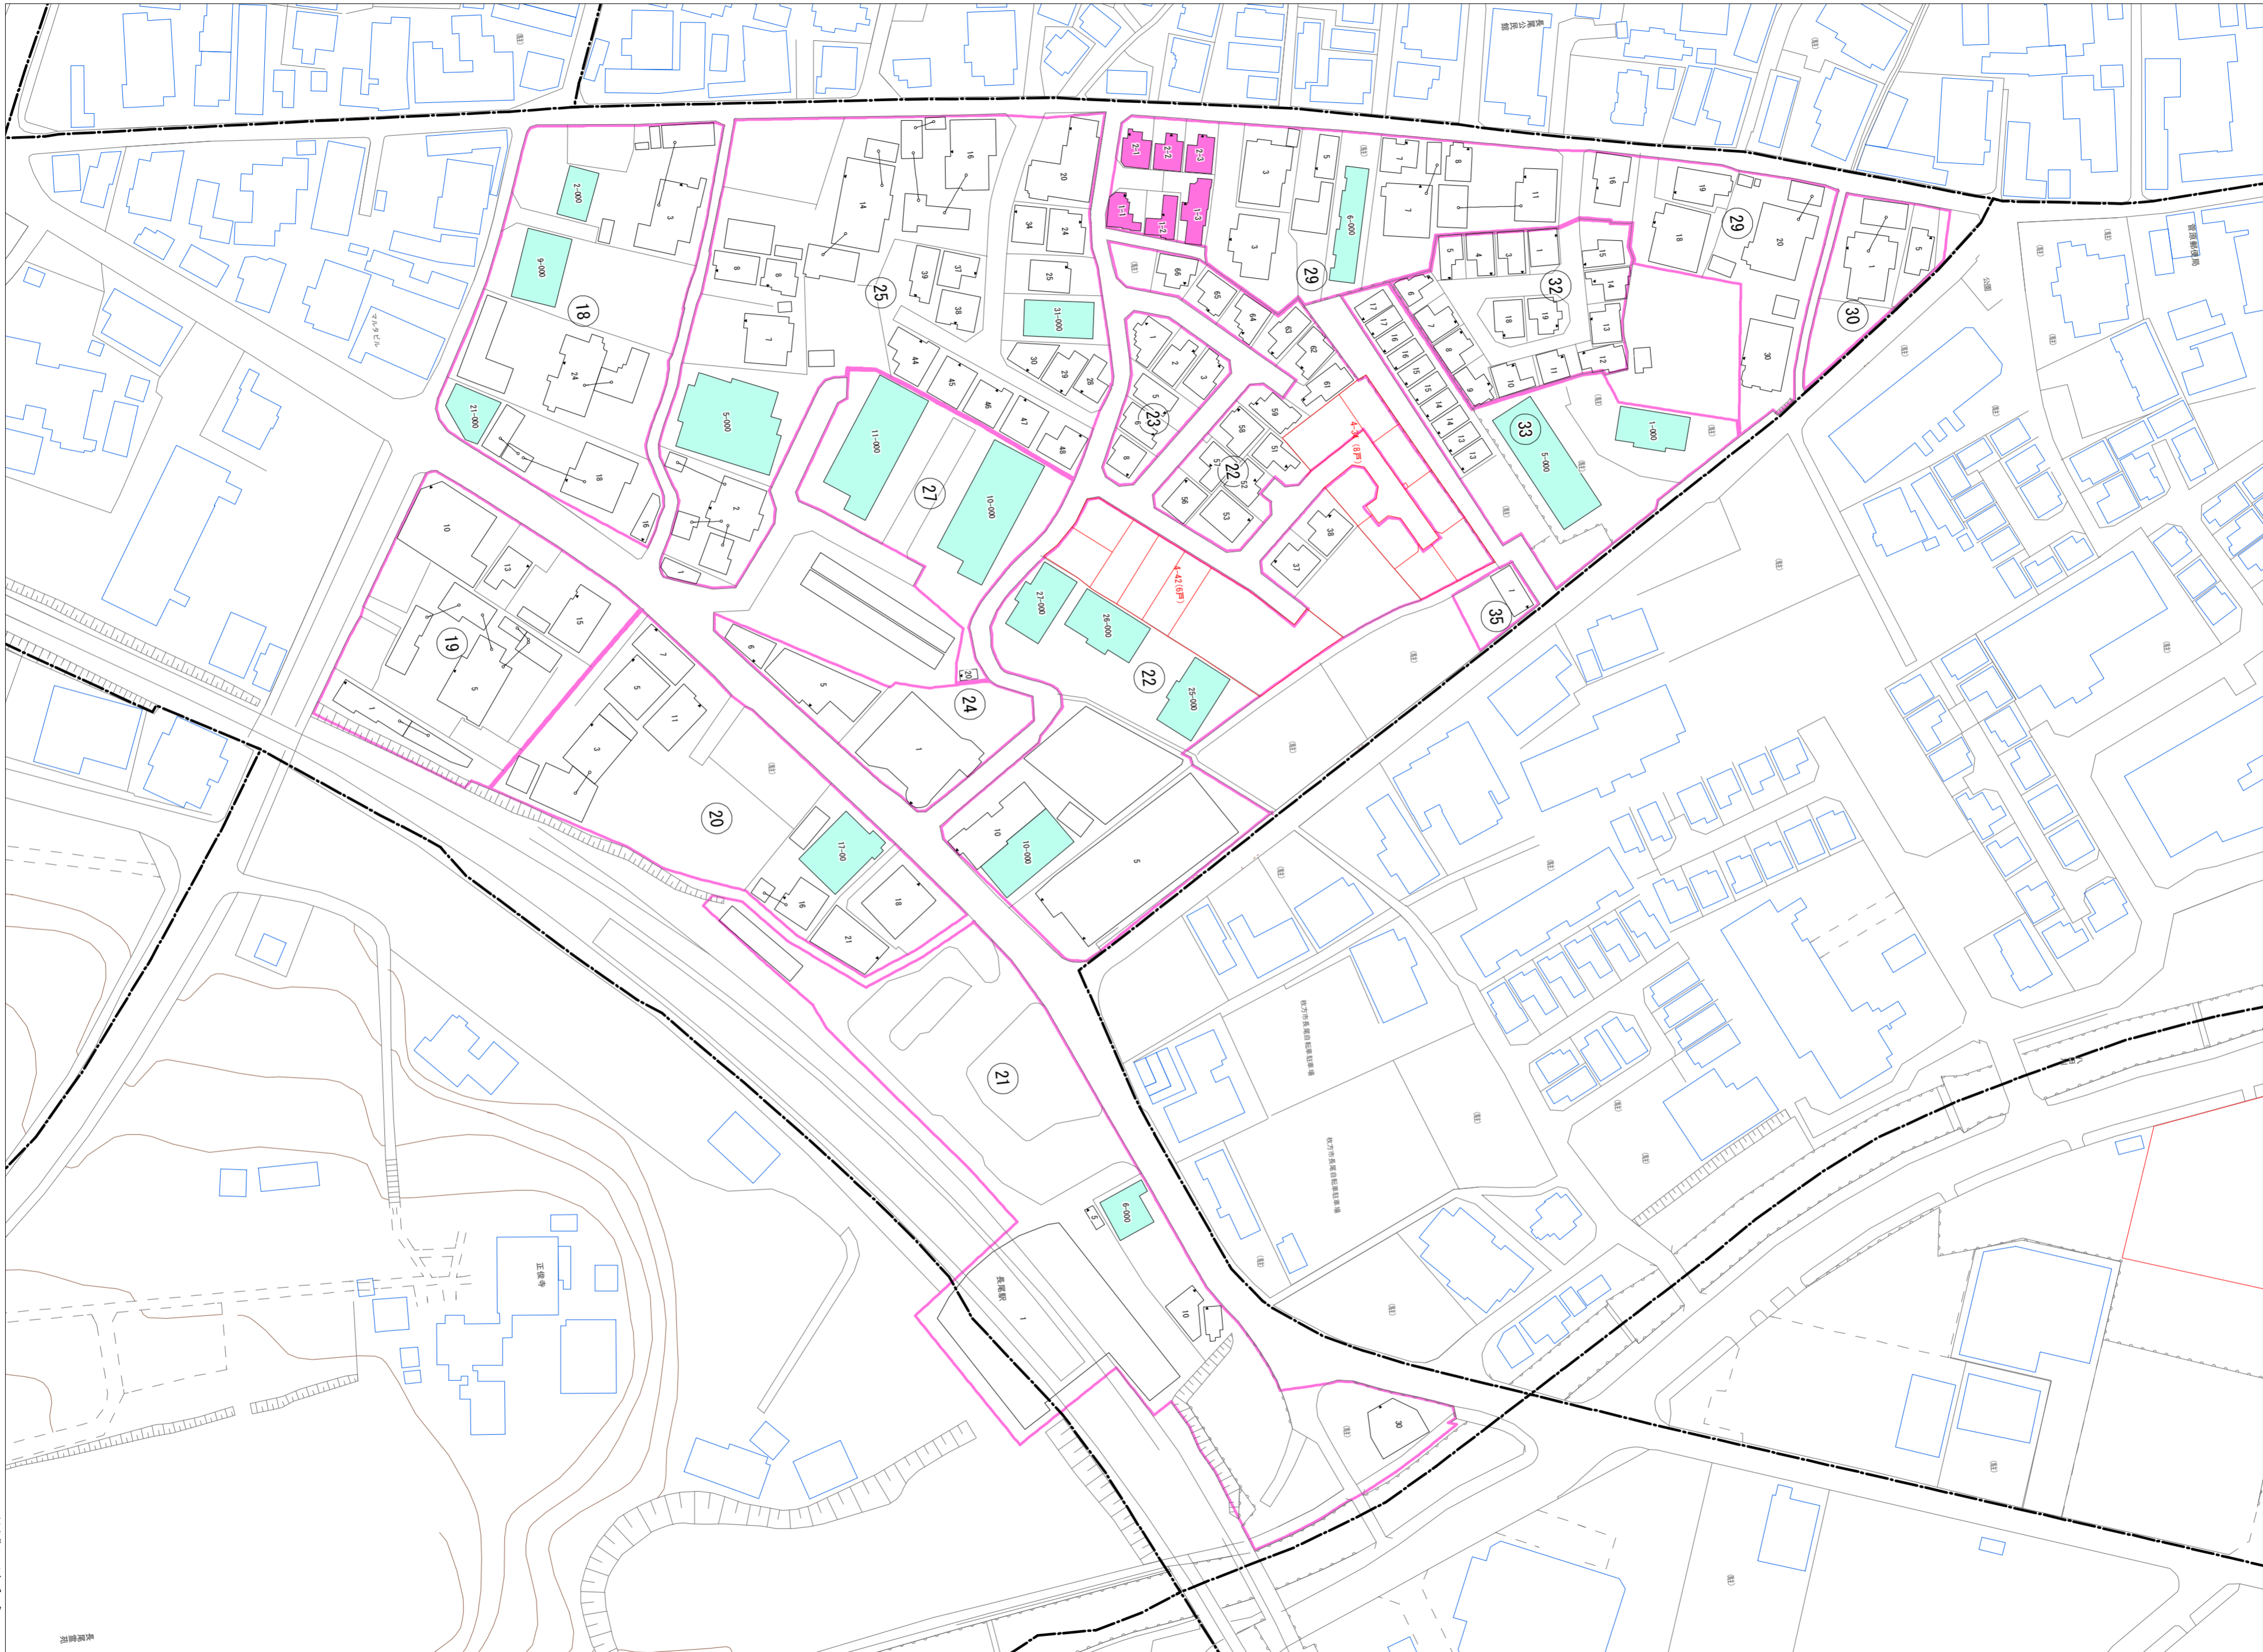

令和五年三月印刷

長尾元町五丁目概見図

凡例	
	町界
	1 家屋及び家屋出入口 住居番号
	5-1 家屋(母体番号付き) 出入口、住居番号
	集合住宅
	街区(単独)
	街区(敷地有り)
	街区番号
	同番記号
	閉路区画

株式会社かんこう

枚方市

1:1000

0 10 20 30 40 50 60 70 80 90 100 (m)