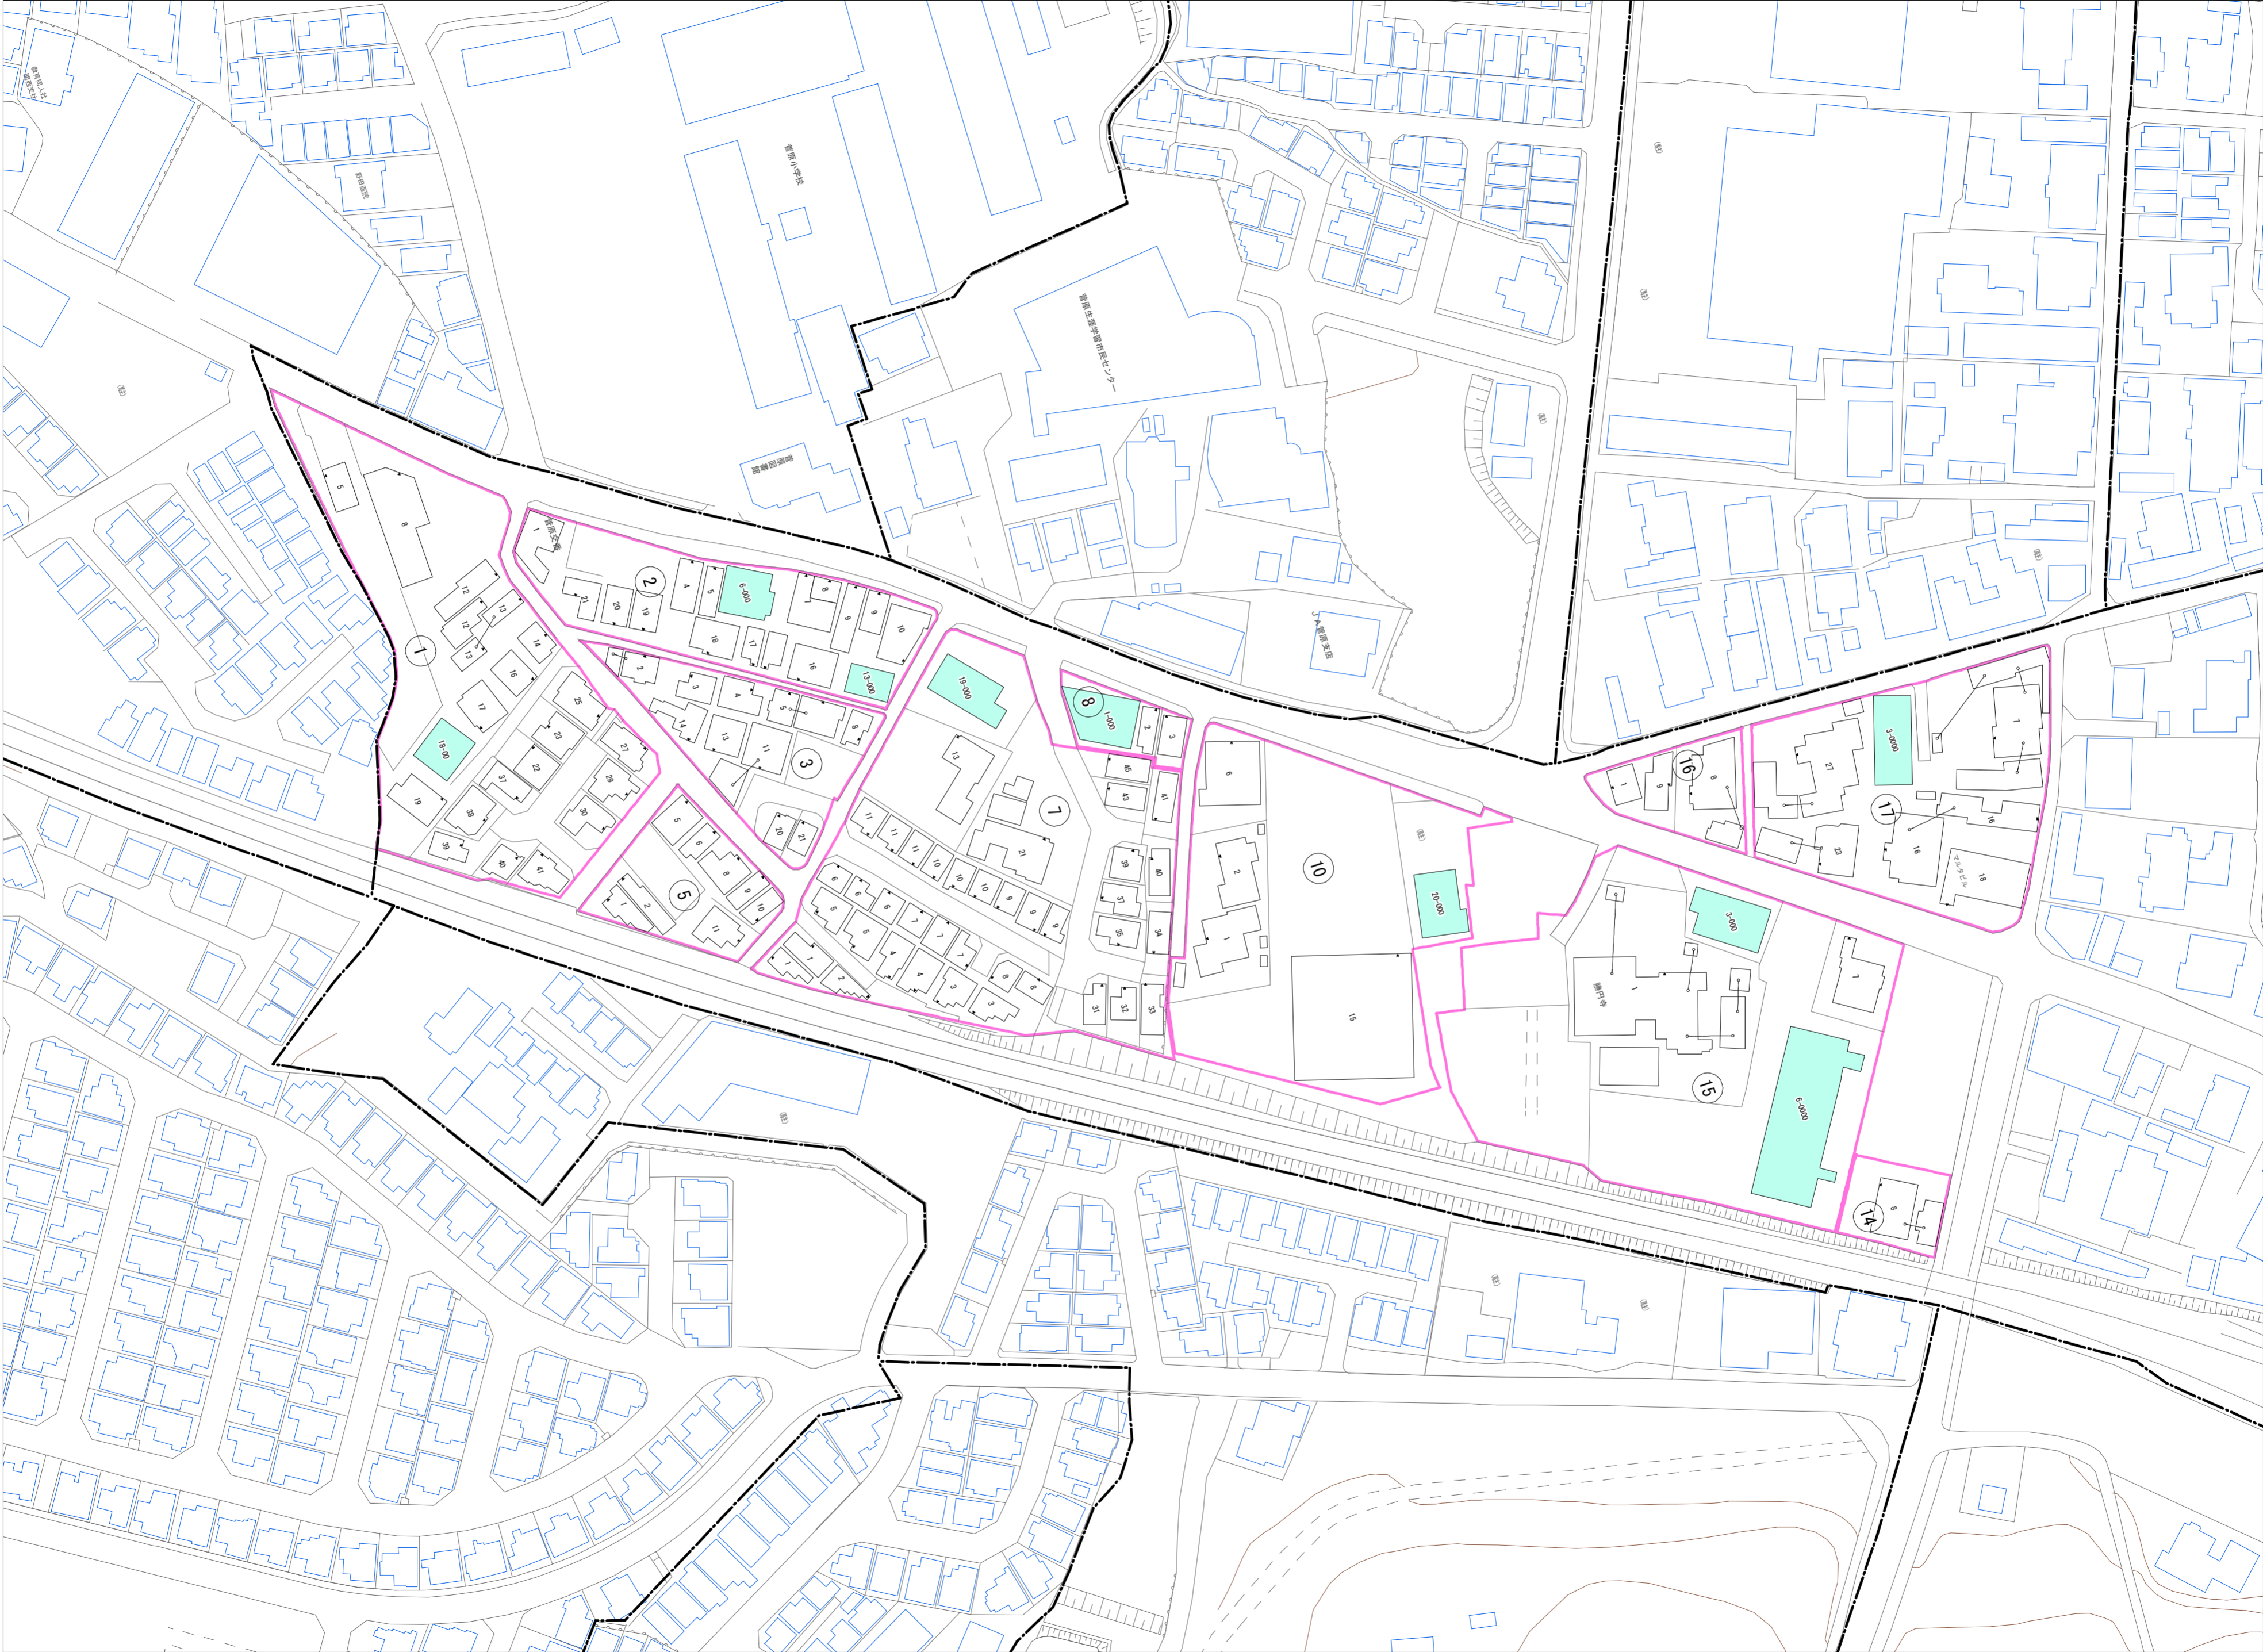

令和七年三月印刷

長尾元町五丁目 概見図

凡 例	
---	町 界
▲	家屋及び家屋出入口 住 居 番 号
▲	家屋(専続管付き) 出入口、住居番号
■	集合住宅
□	街区(単独)
□	街区(敷地有り)
Ⓚ	街区番号
○	同 番 記 号
—	閉 境 区 画

株式会社かんこう

枚方市

1:1000