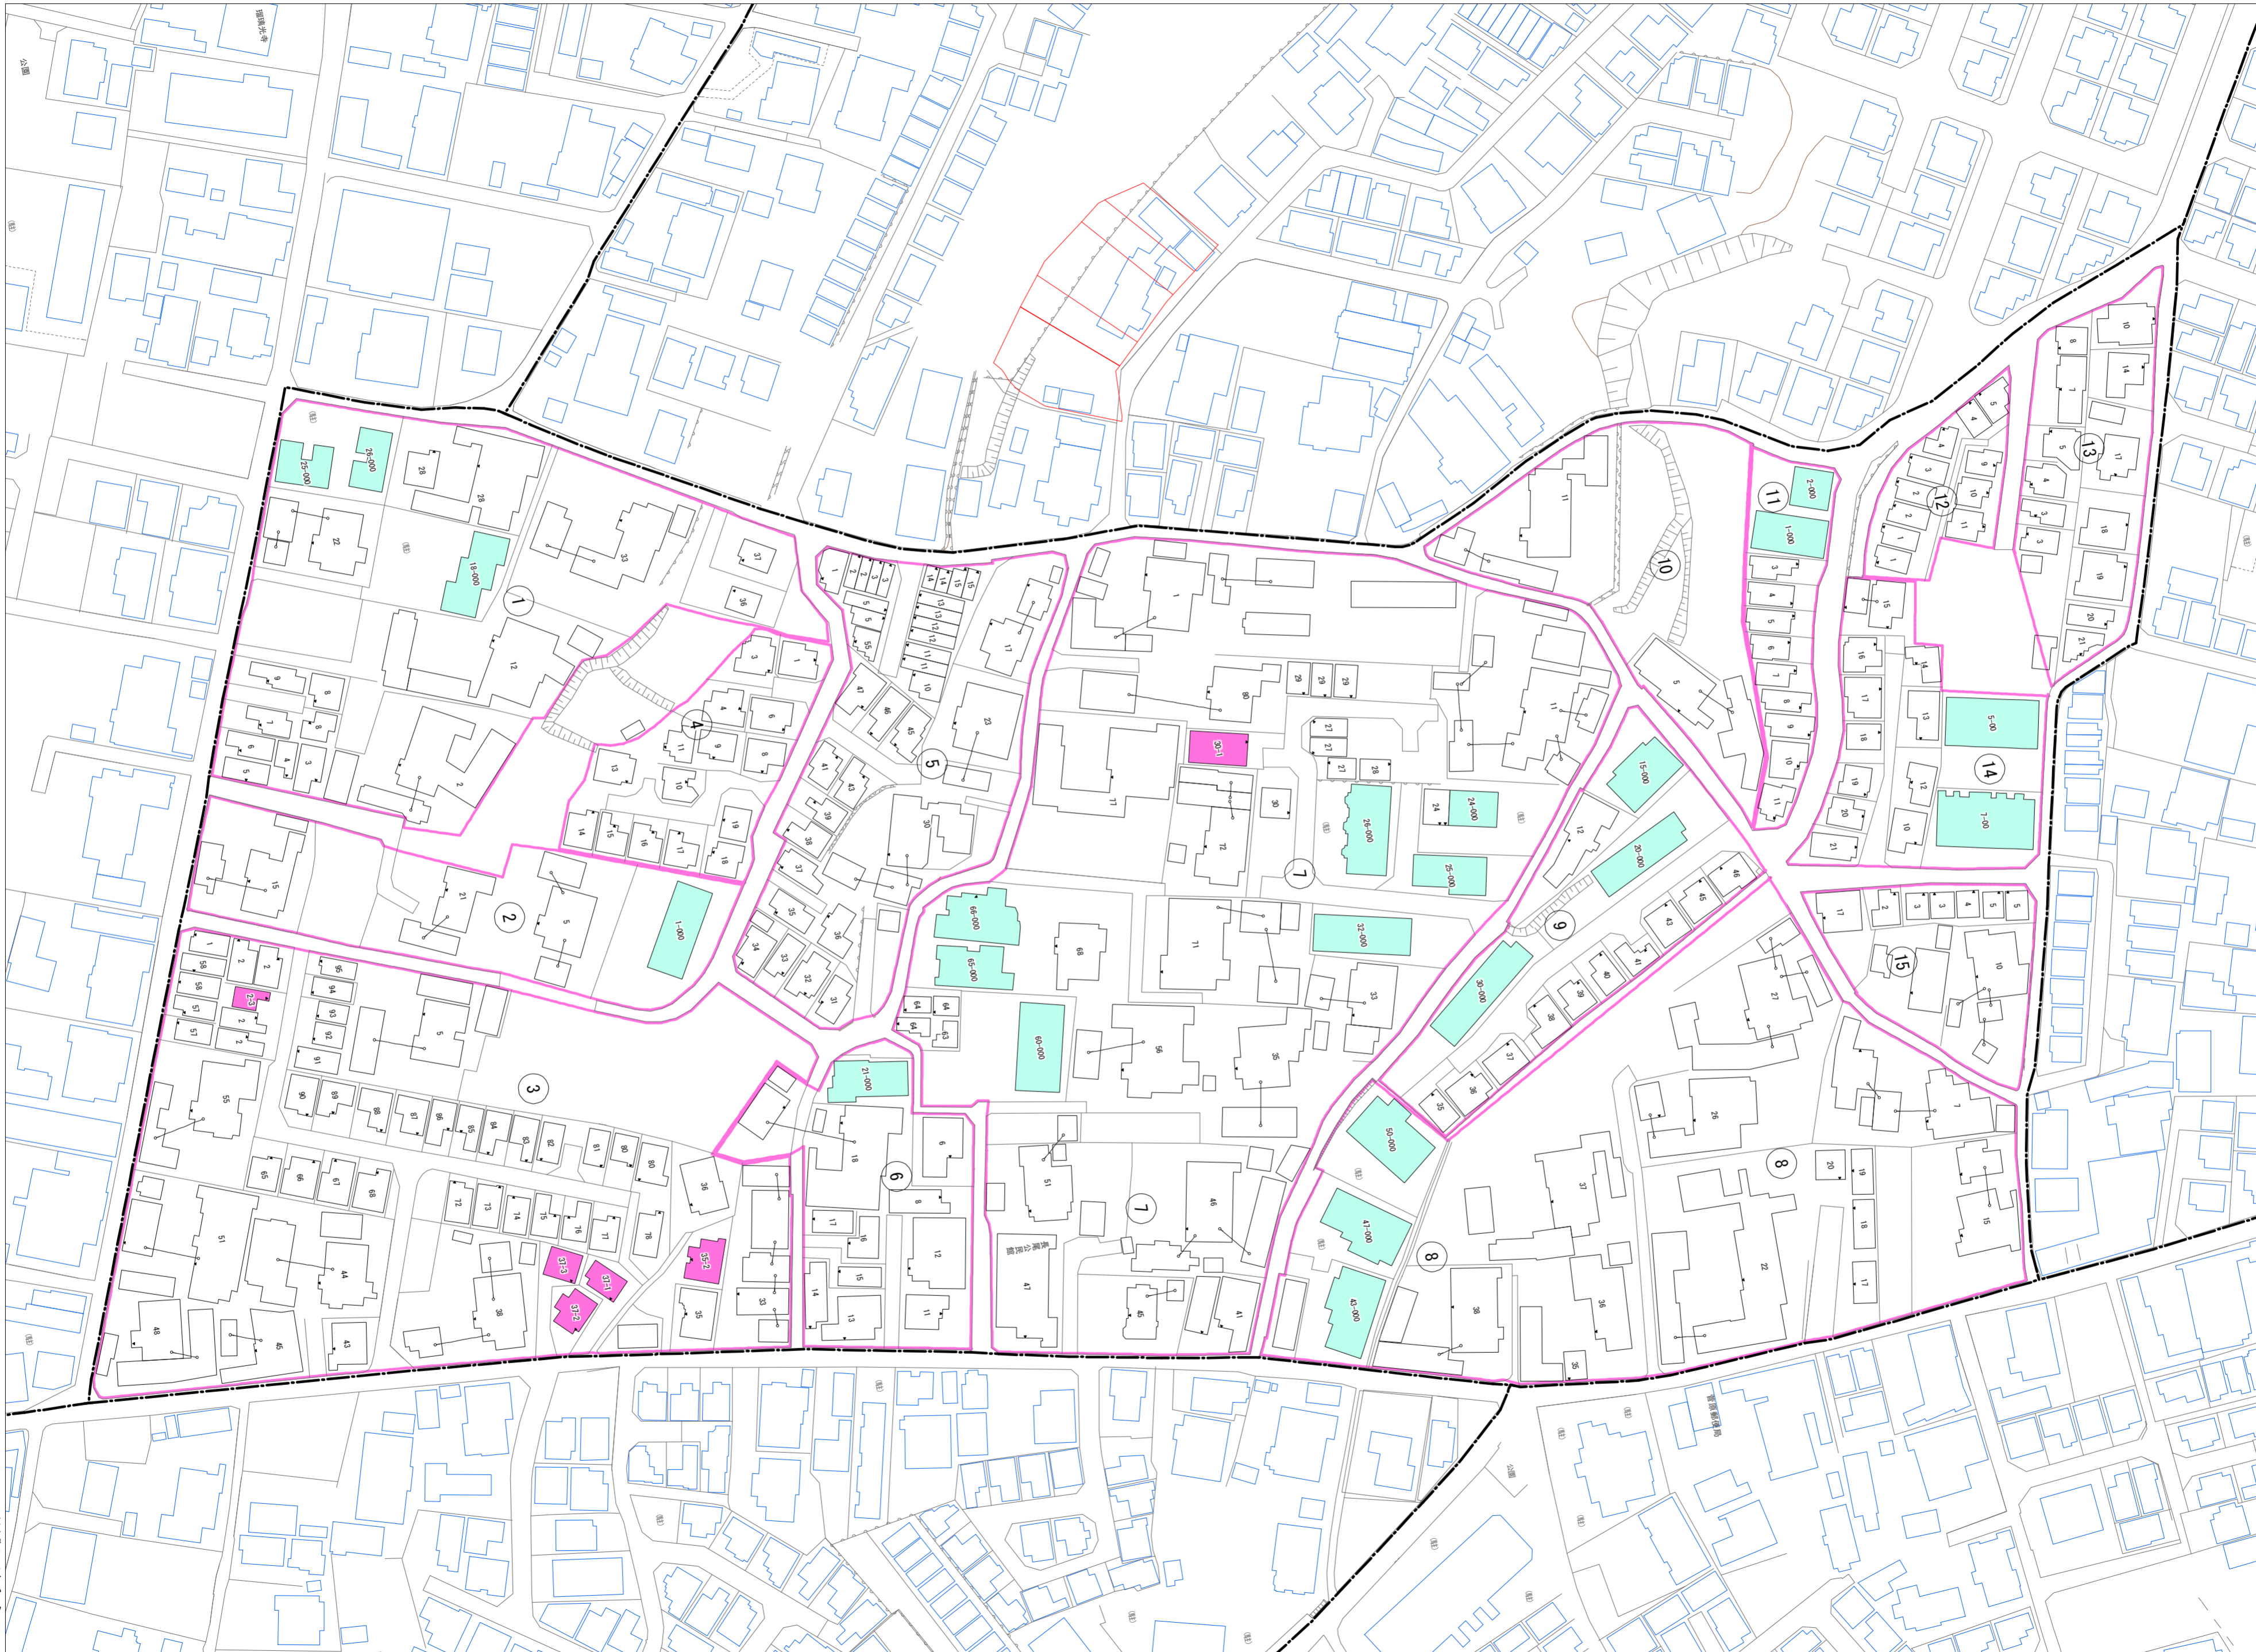

長尾元町四丁目

令和七年三月印刷

長尾元町四丁目概見図

凡例	
	町界
	家屋及び家屋出入口 住居番号
	家屋(母棟付付き) 出入口、住居番号
	集合住宅
	街区(単独)
	街区(敷地有り)
	街区番号
	同番記号
	閉路区画

株式会社かんこう

枚方市

1:1000