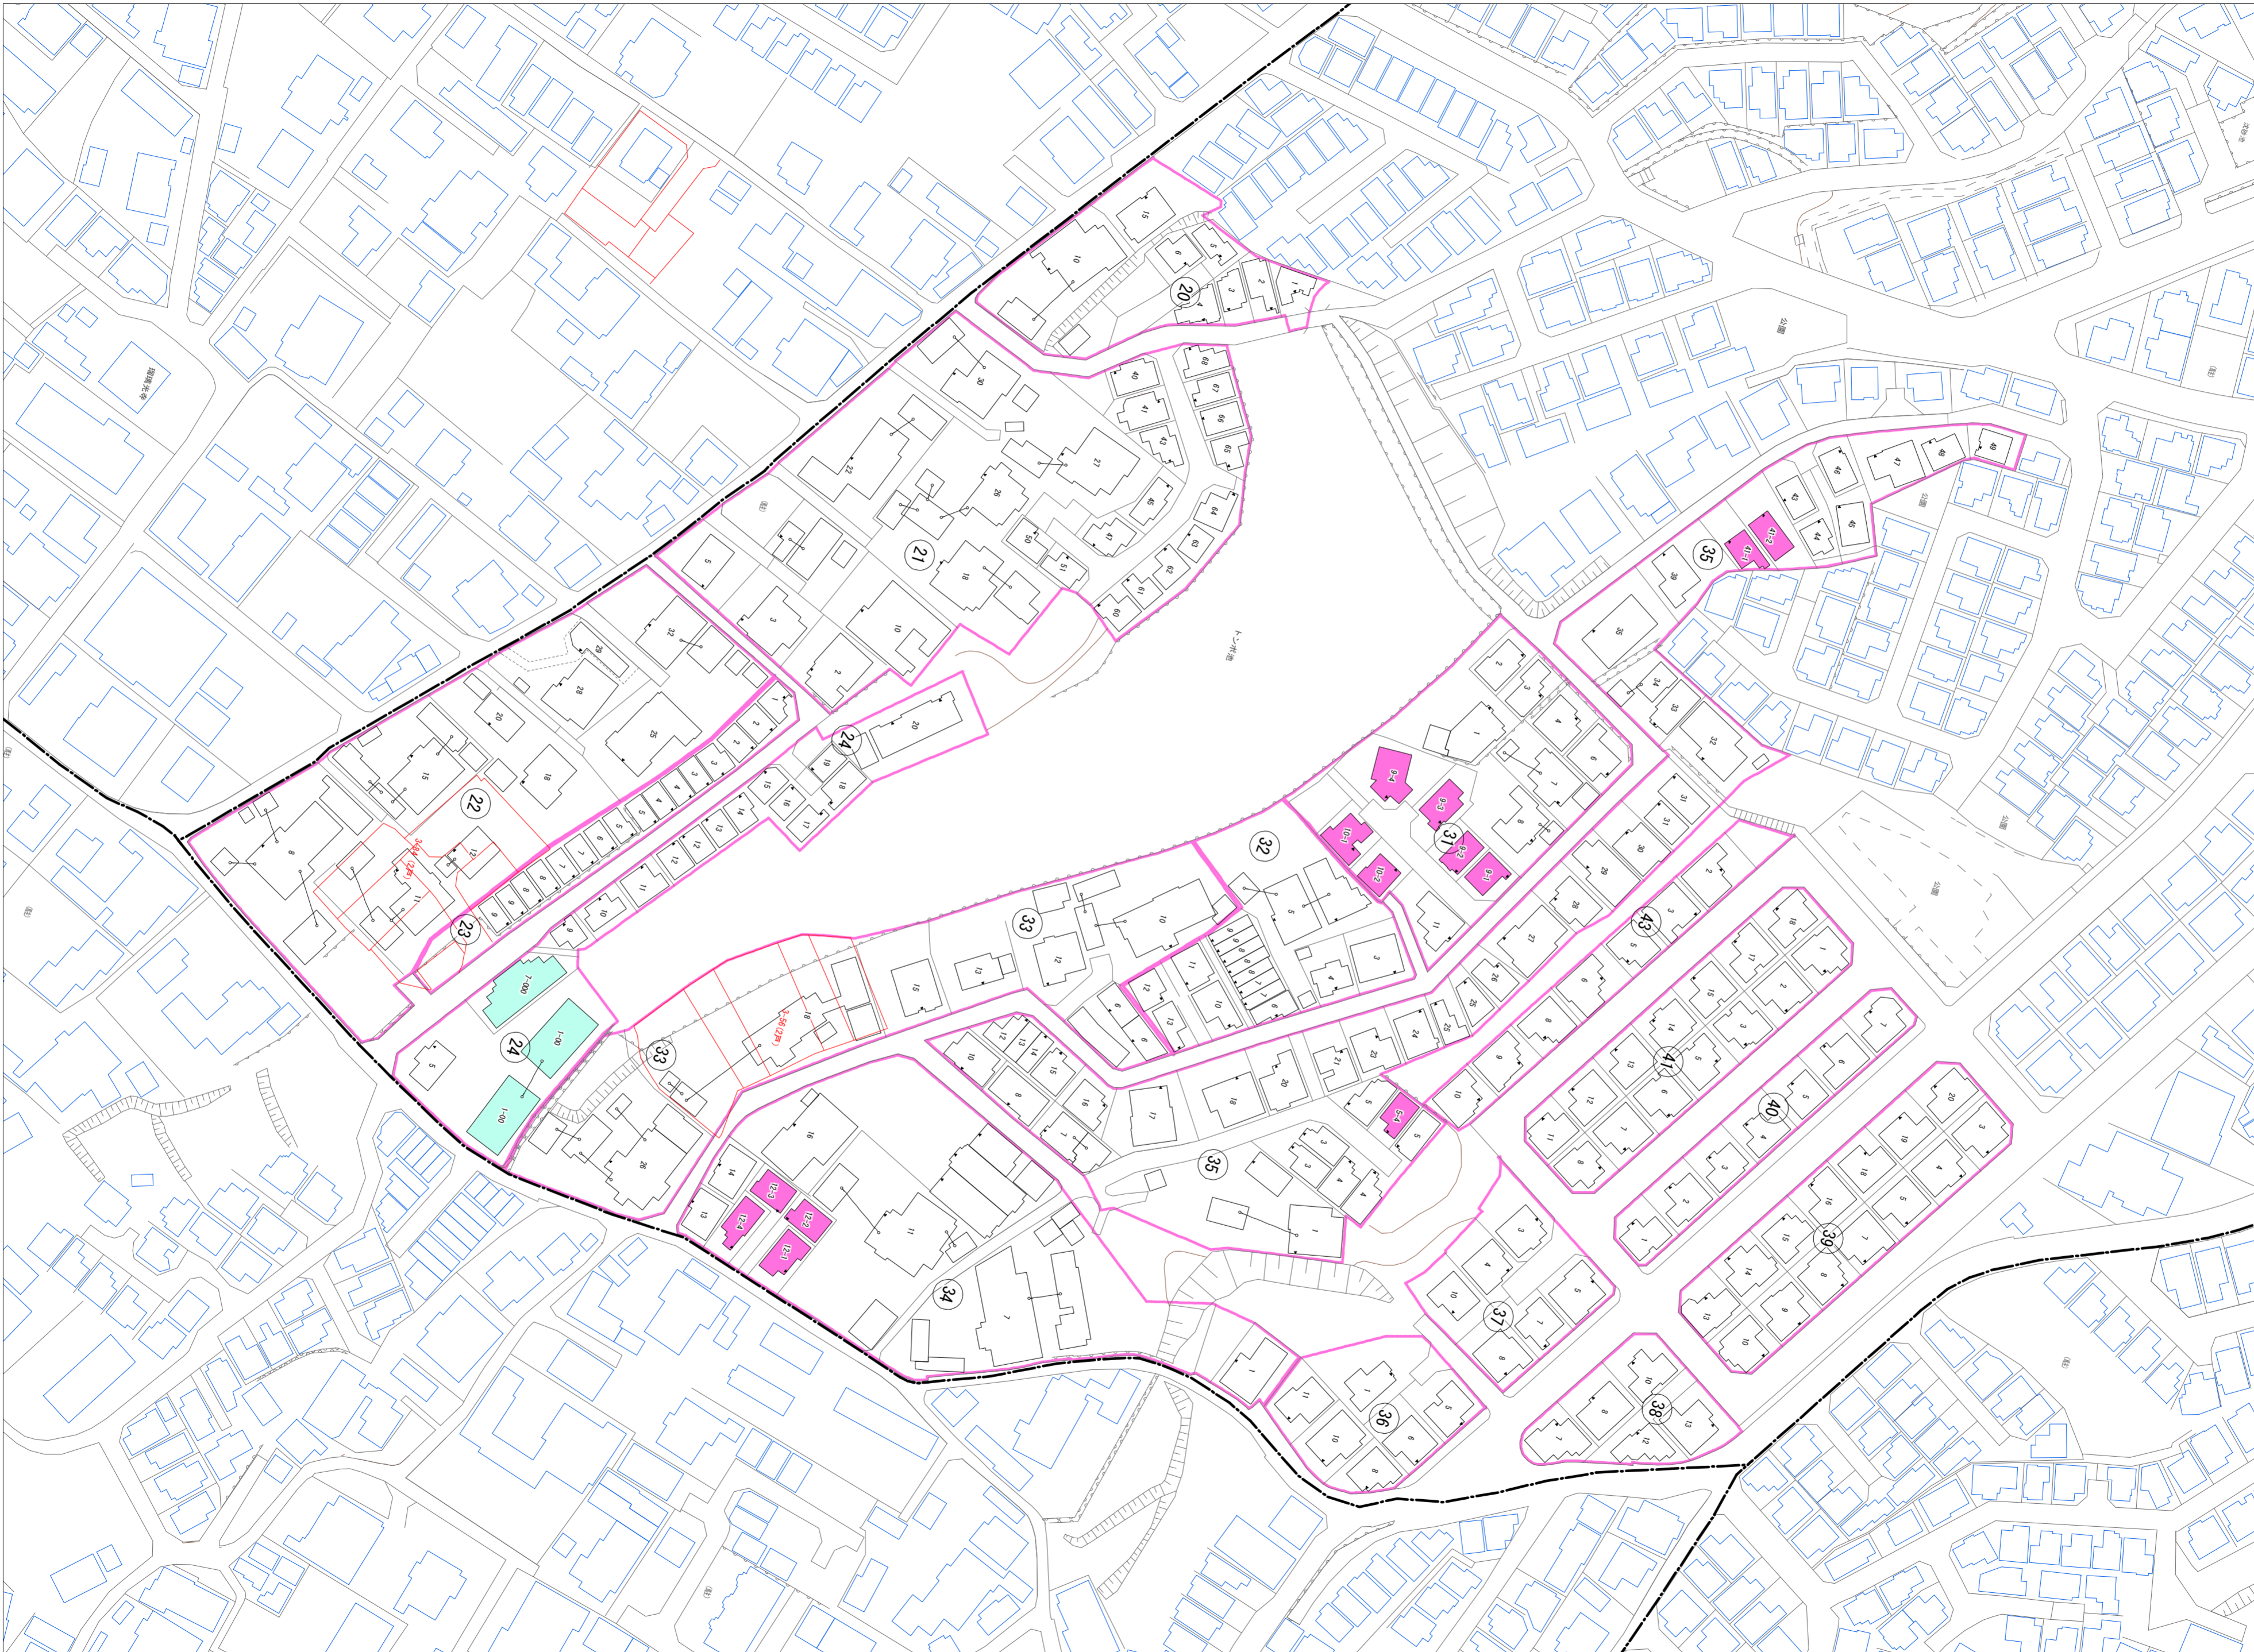

長尾元町三丁目(その2)

令和五年三月印刷

長尾元町三丁目
概見図

凡 例	
	町 界
	1 家屋及び家屋出入口 住居番号
	5-1 家屋(手続書付き) 出入口、住居番号
	集合住宅
	街区(単独)
	街区(築地有り)
	街区番号
	同番記号
	閉路区画

株式会社かんこう

枚方市

1:1000