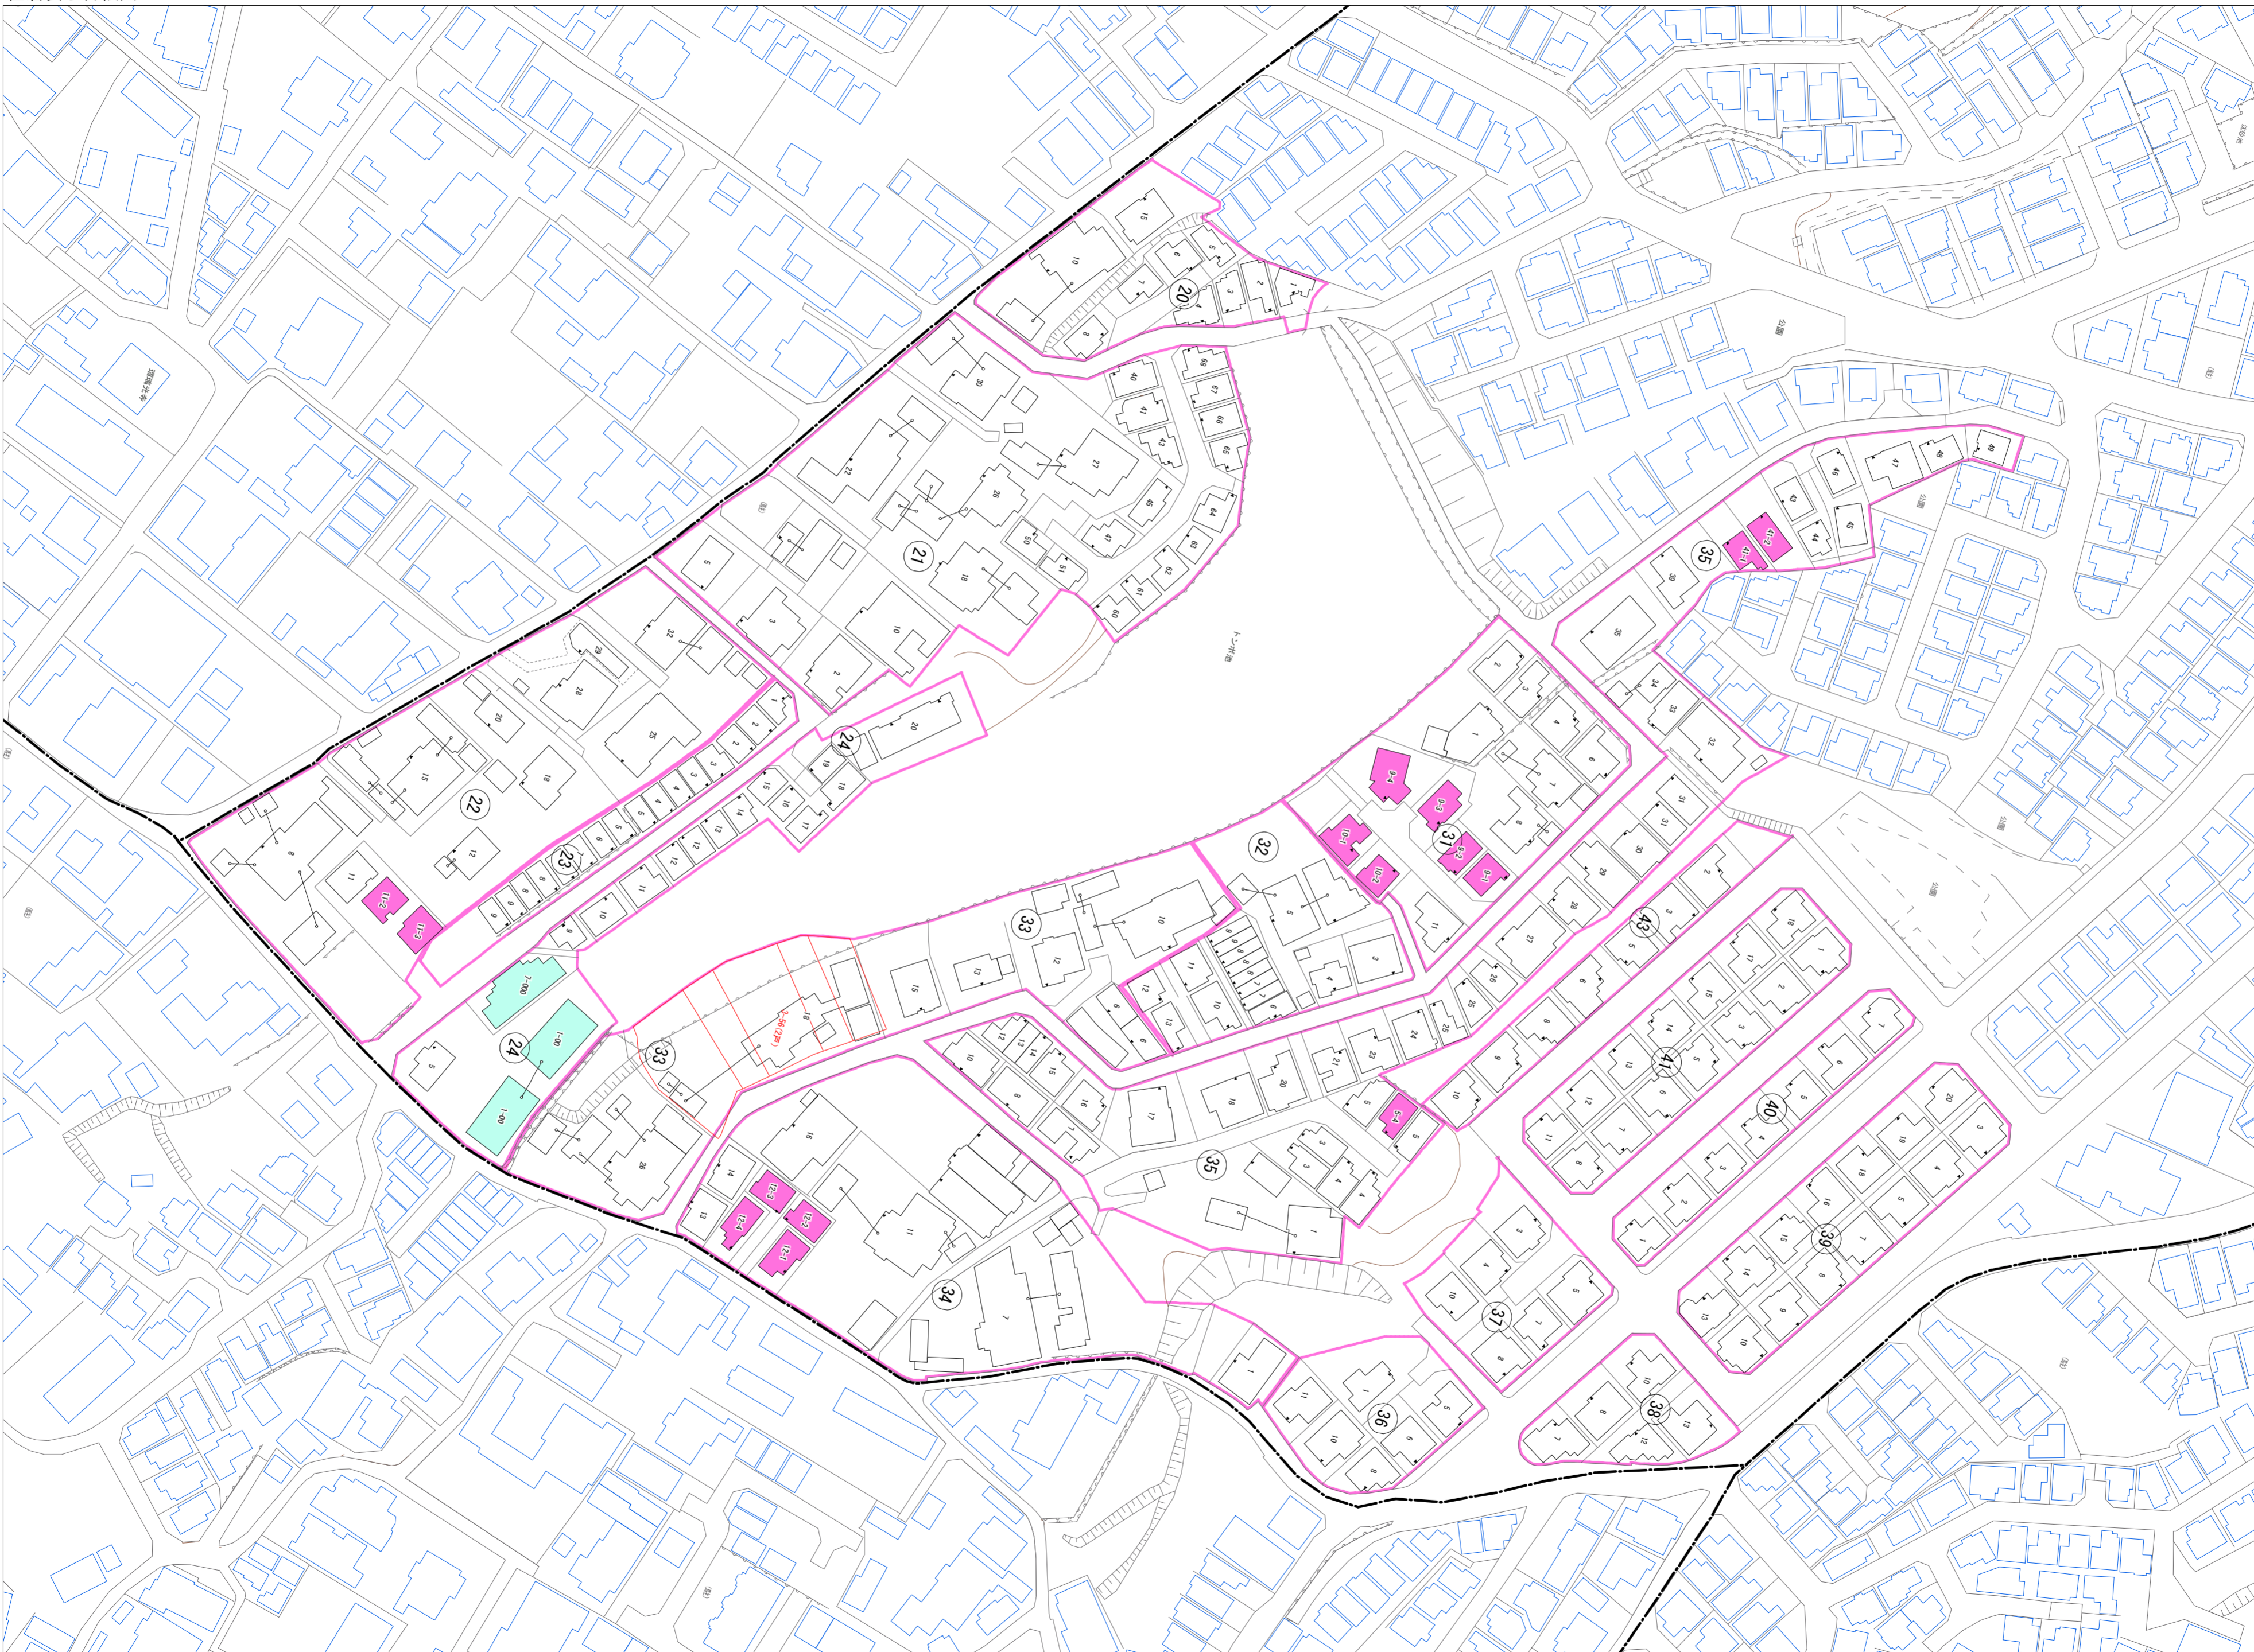

令和七年三月印刷

長尾元町三丁目
概見図

凡 例	
	町 界
	1 家屋及び家屋出入口 住居番号
	5-1 家屋(手続受付) 出入口、住居番号
	集合住宅
	街区(単独)
	街区(敷地有り)
	街区番号
	同番記号
	閉路区画

株式会社かんこう

枚方市

1:1000