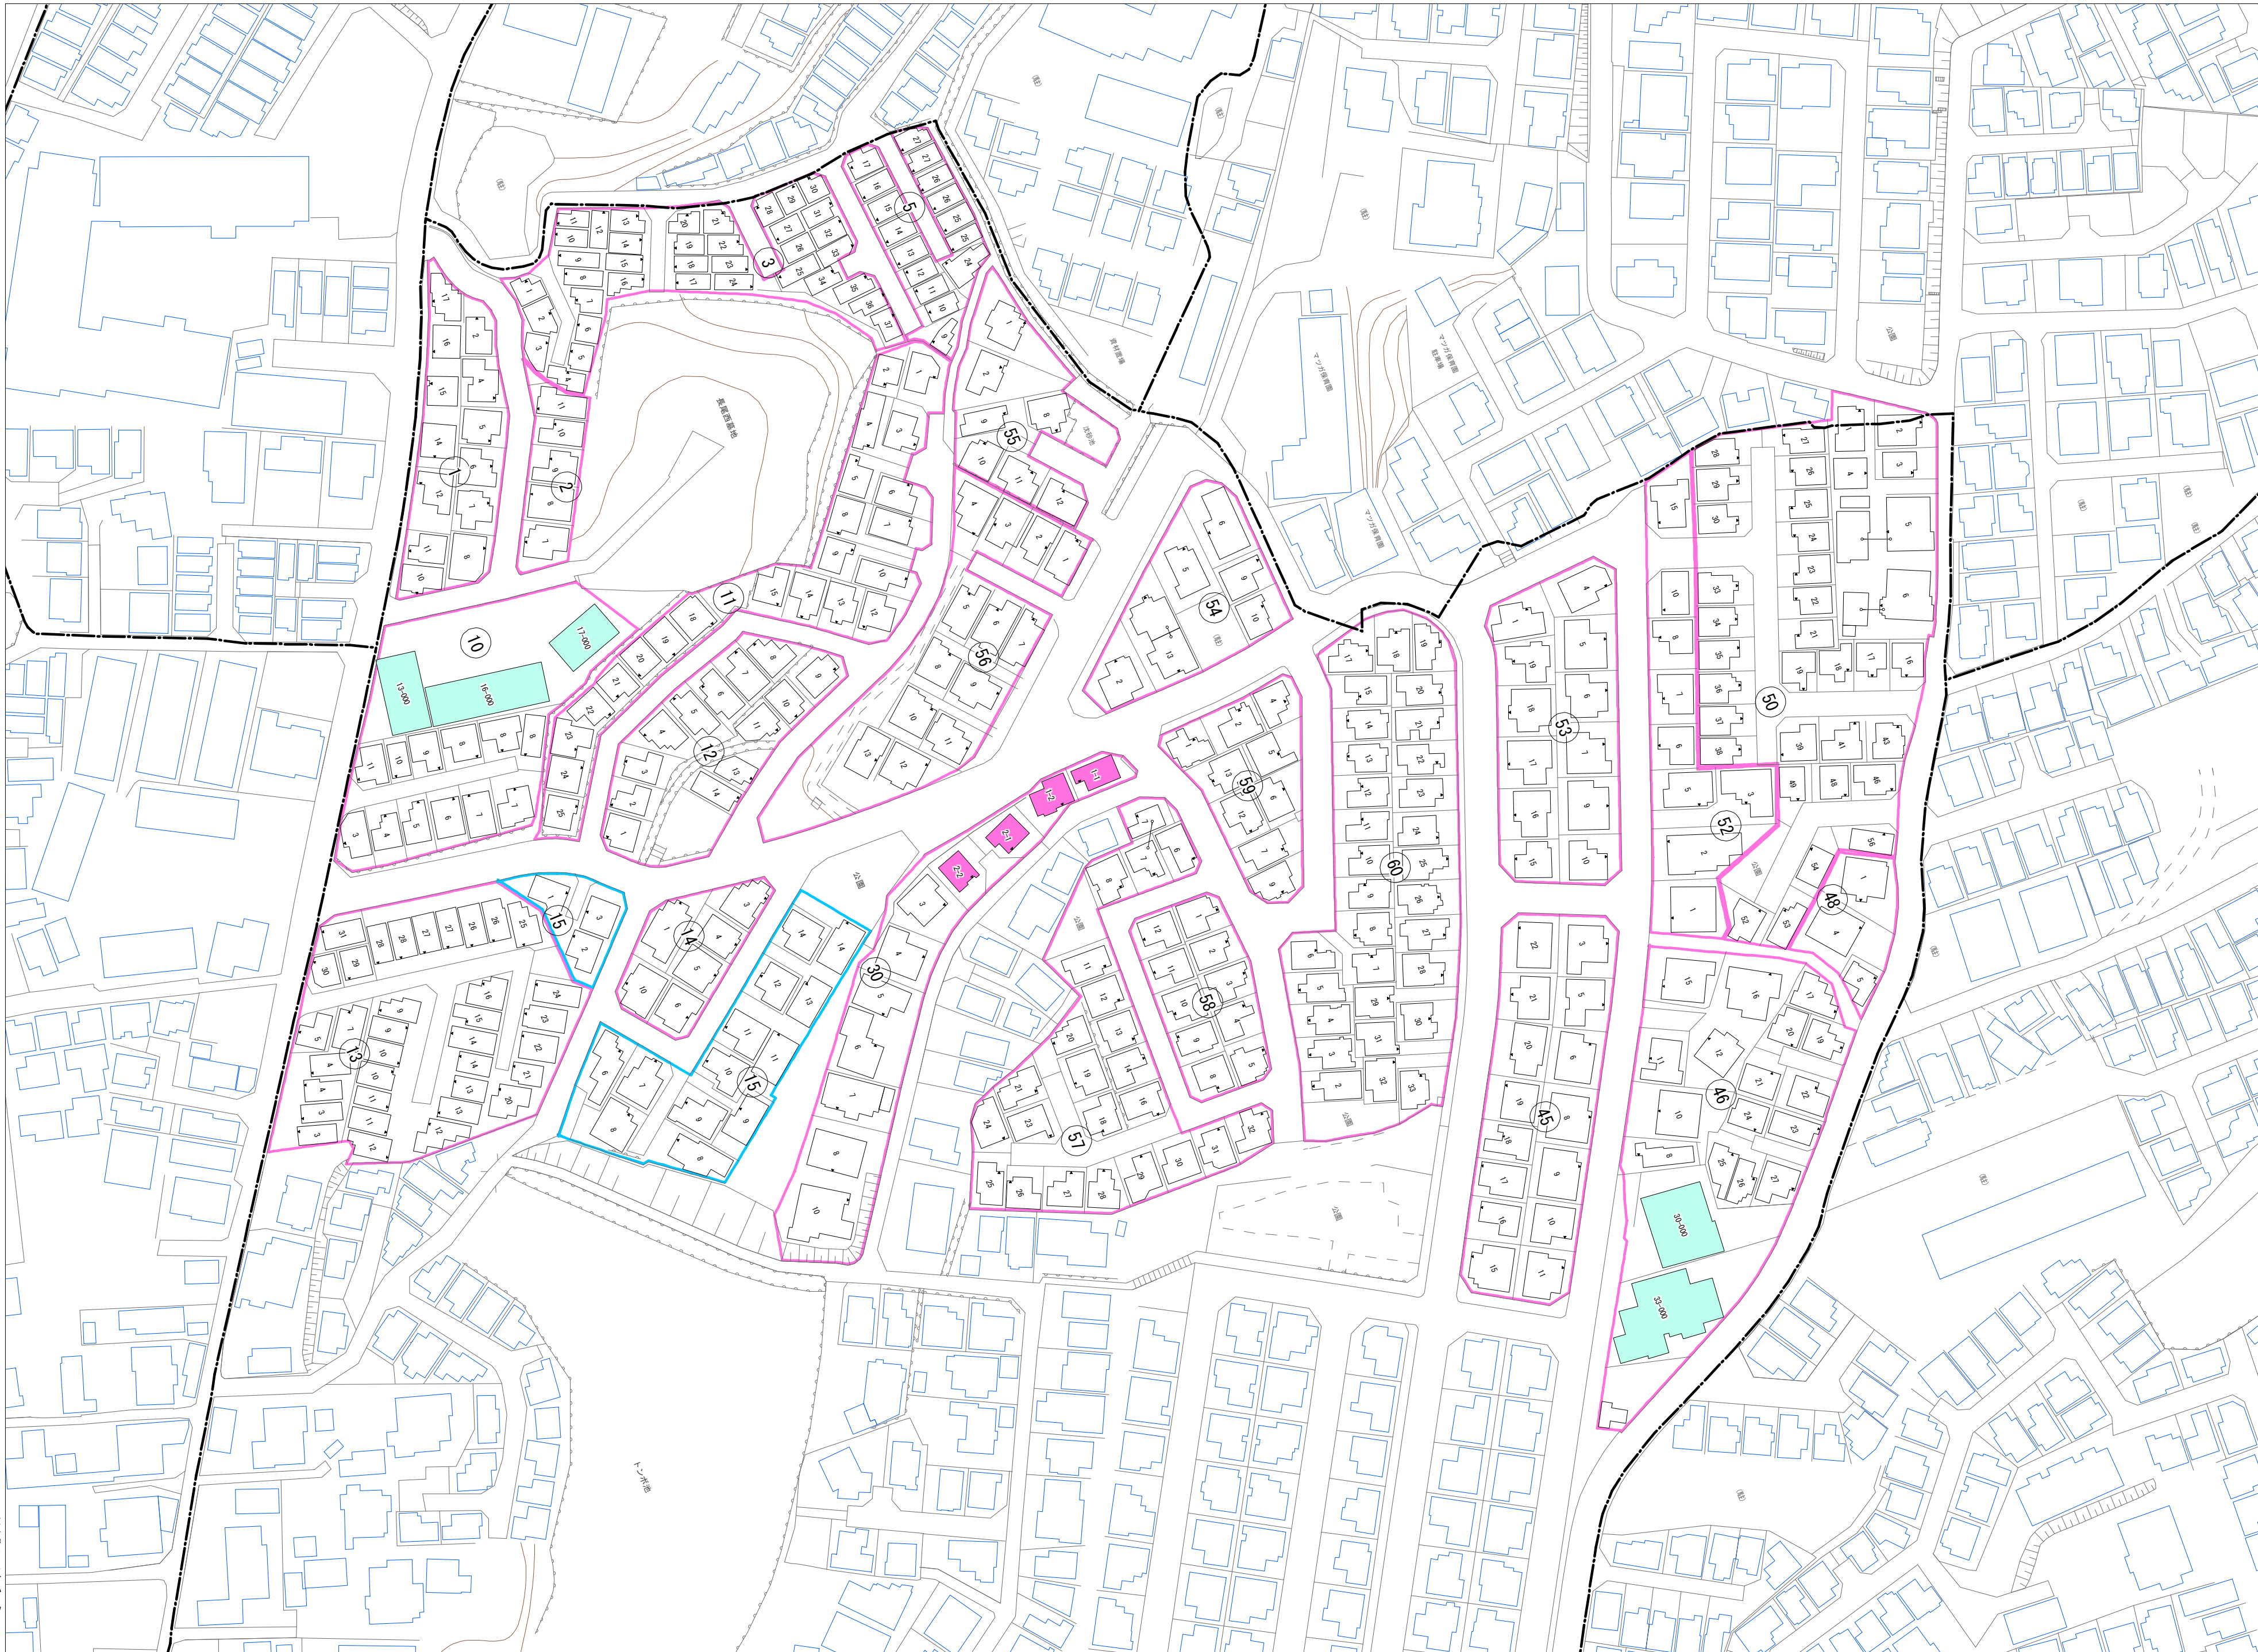

令和七年三月印刷

長尾元町三丁目 概見図

凡 例	
	町 界
	1 家屋及び家屋出入口 住居番号
	5-1 家屋(専続管付き) 出入口、住居番号
	集合住宅
	街区(単独)
	街区(敷地有り)
	街区番号
	同管記号
	閉路区画

株式会社かんこう

枚方市

1:1000

0 10 20 30 40 50 60 70 80 90 100 (m)