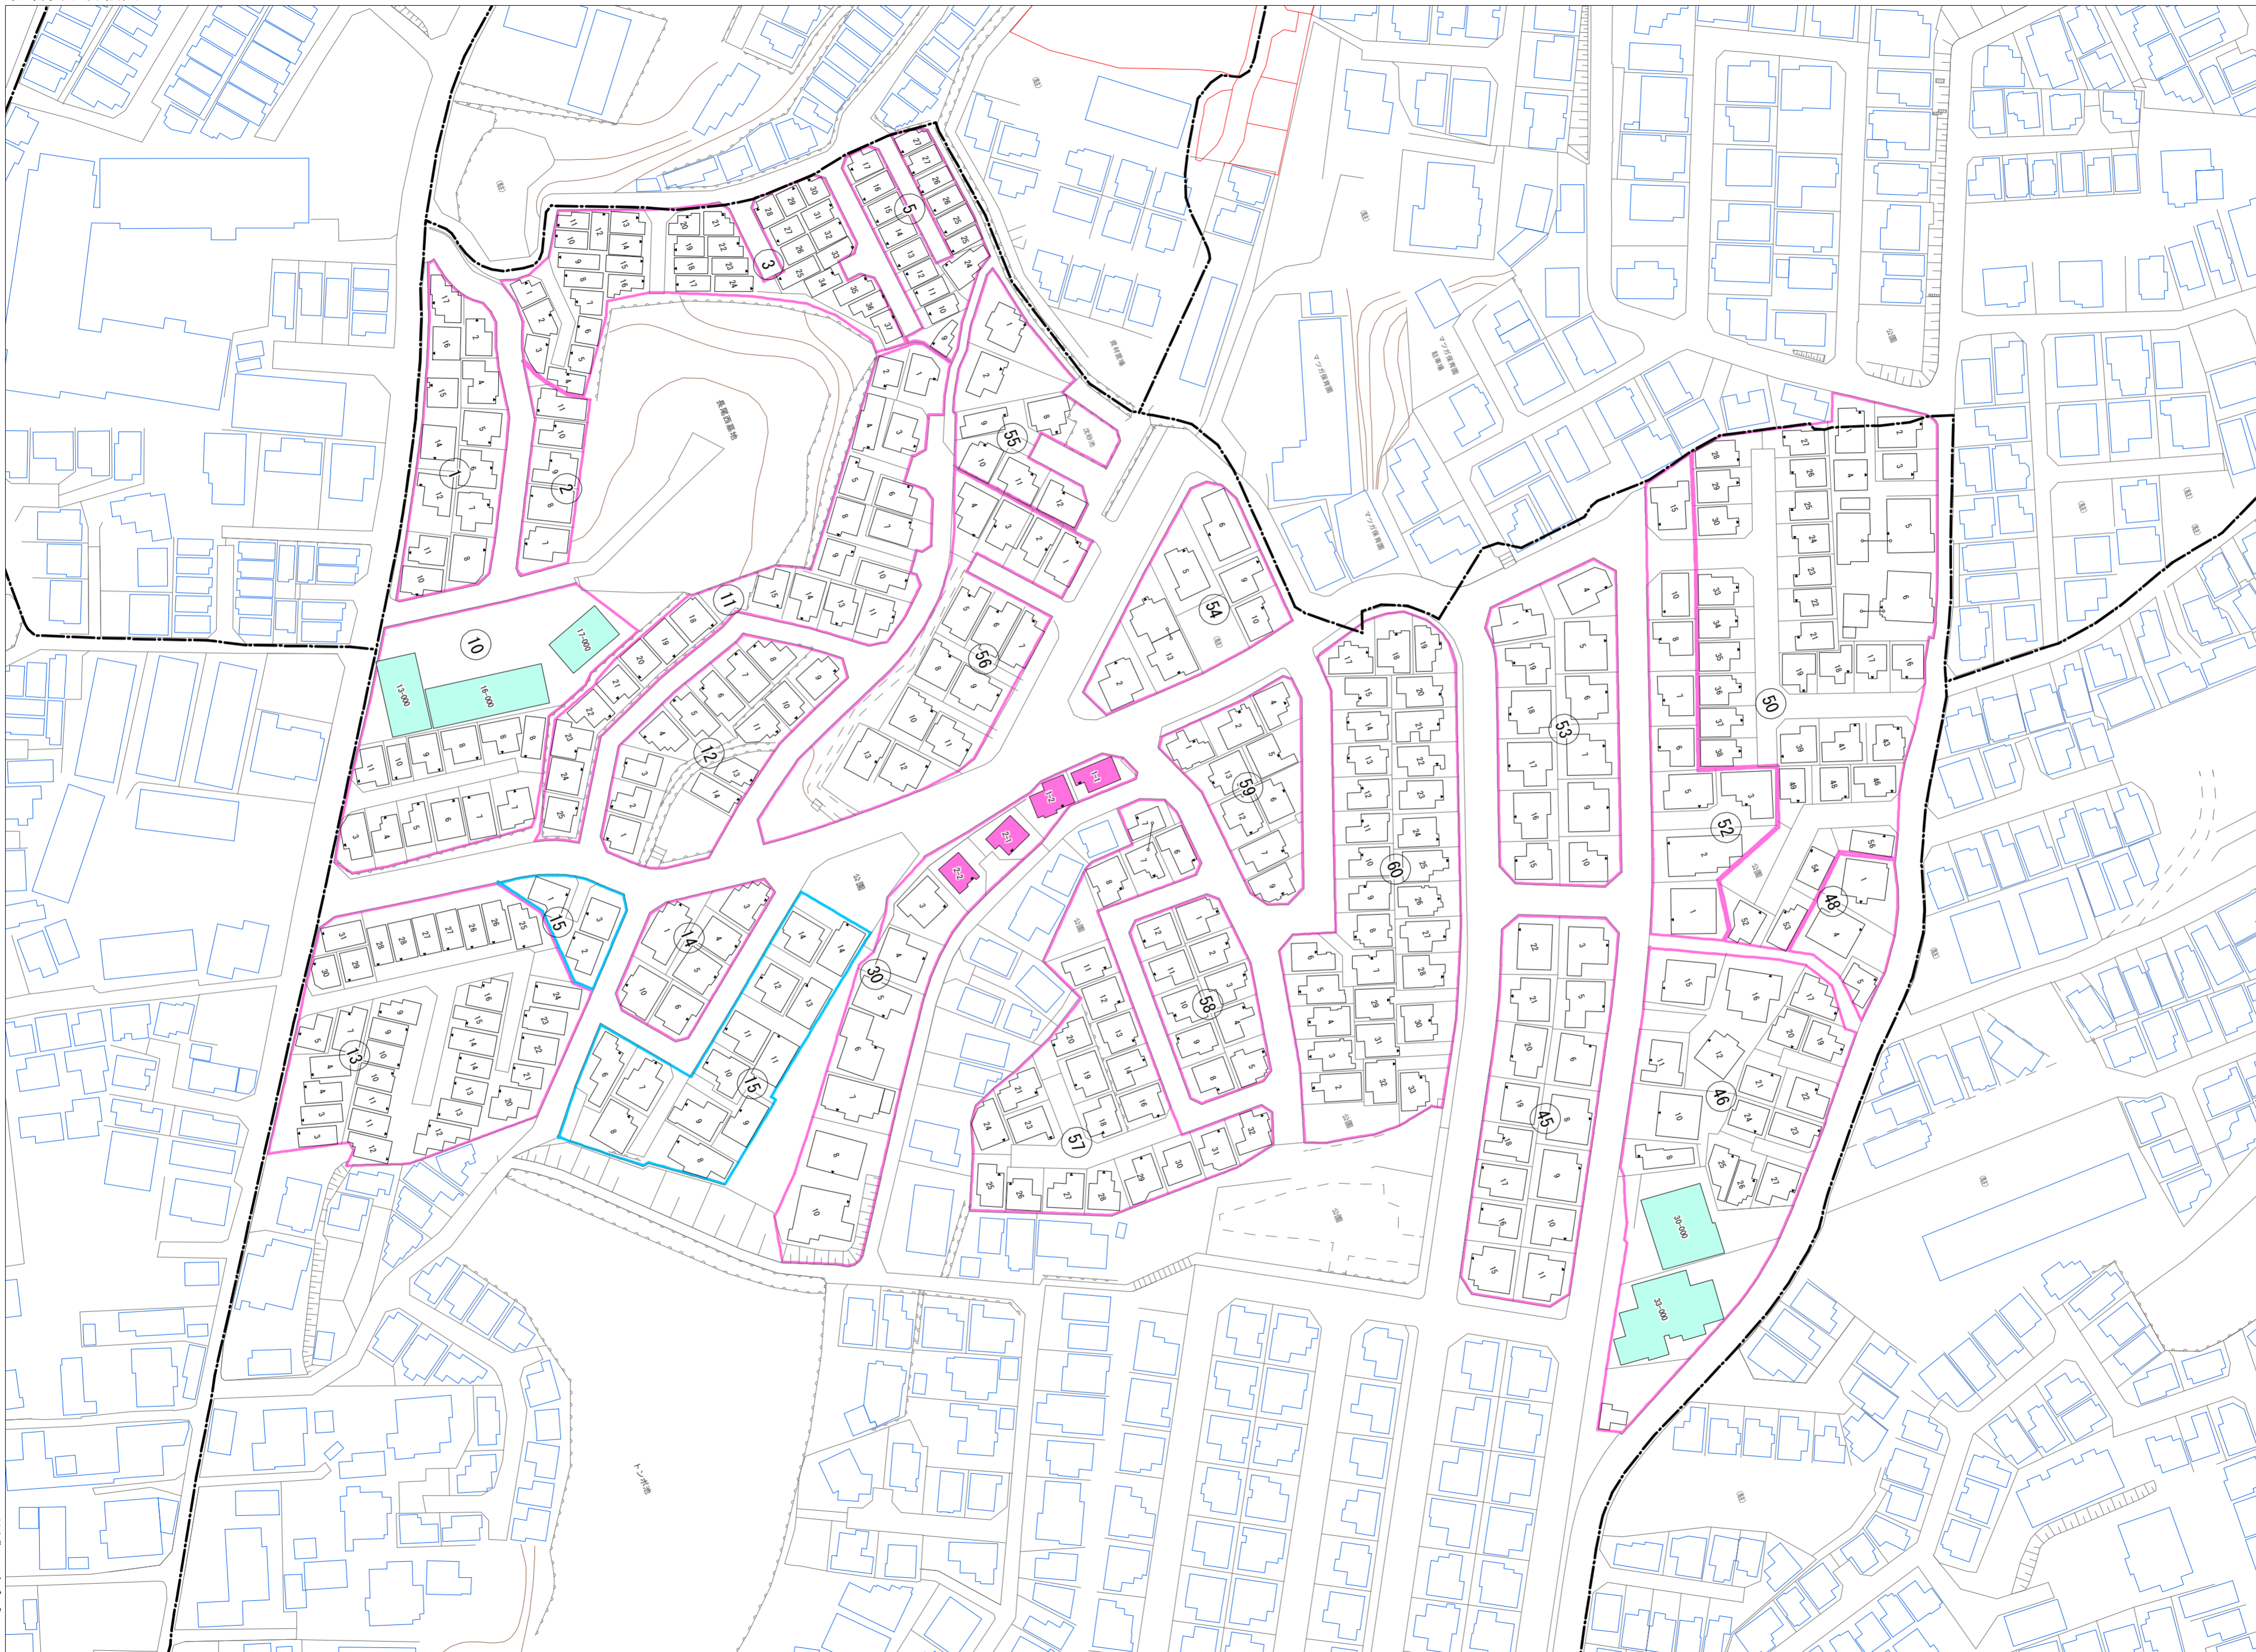

令和五年三月印刷

凡 例	
	町 界
	1 家屋及び家屋出入口 住居番号
	5-1 家屋(母屋付き) 出入口、住居番号
	集合住宅
	街区(単独)
	街区(敷地有り)
	街区番号
	同番記号
	閉路区画

株式会社かんこう

枚方市

1:1000