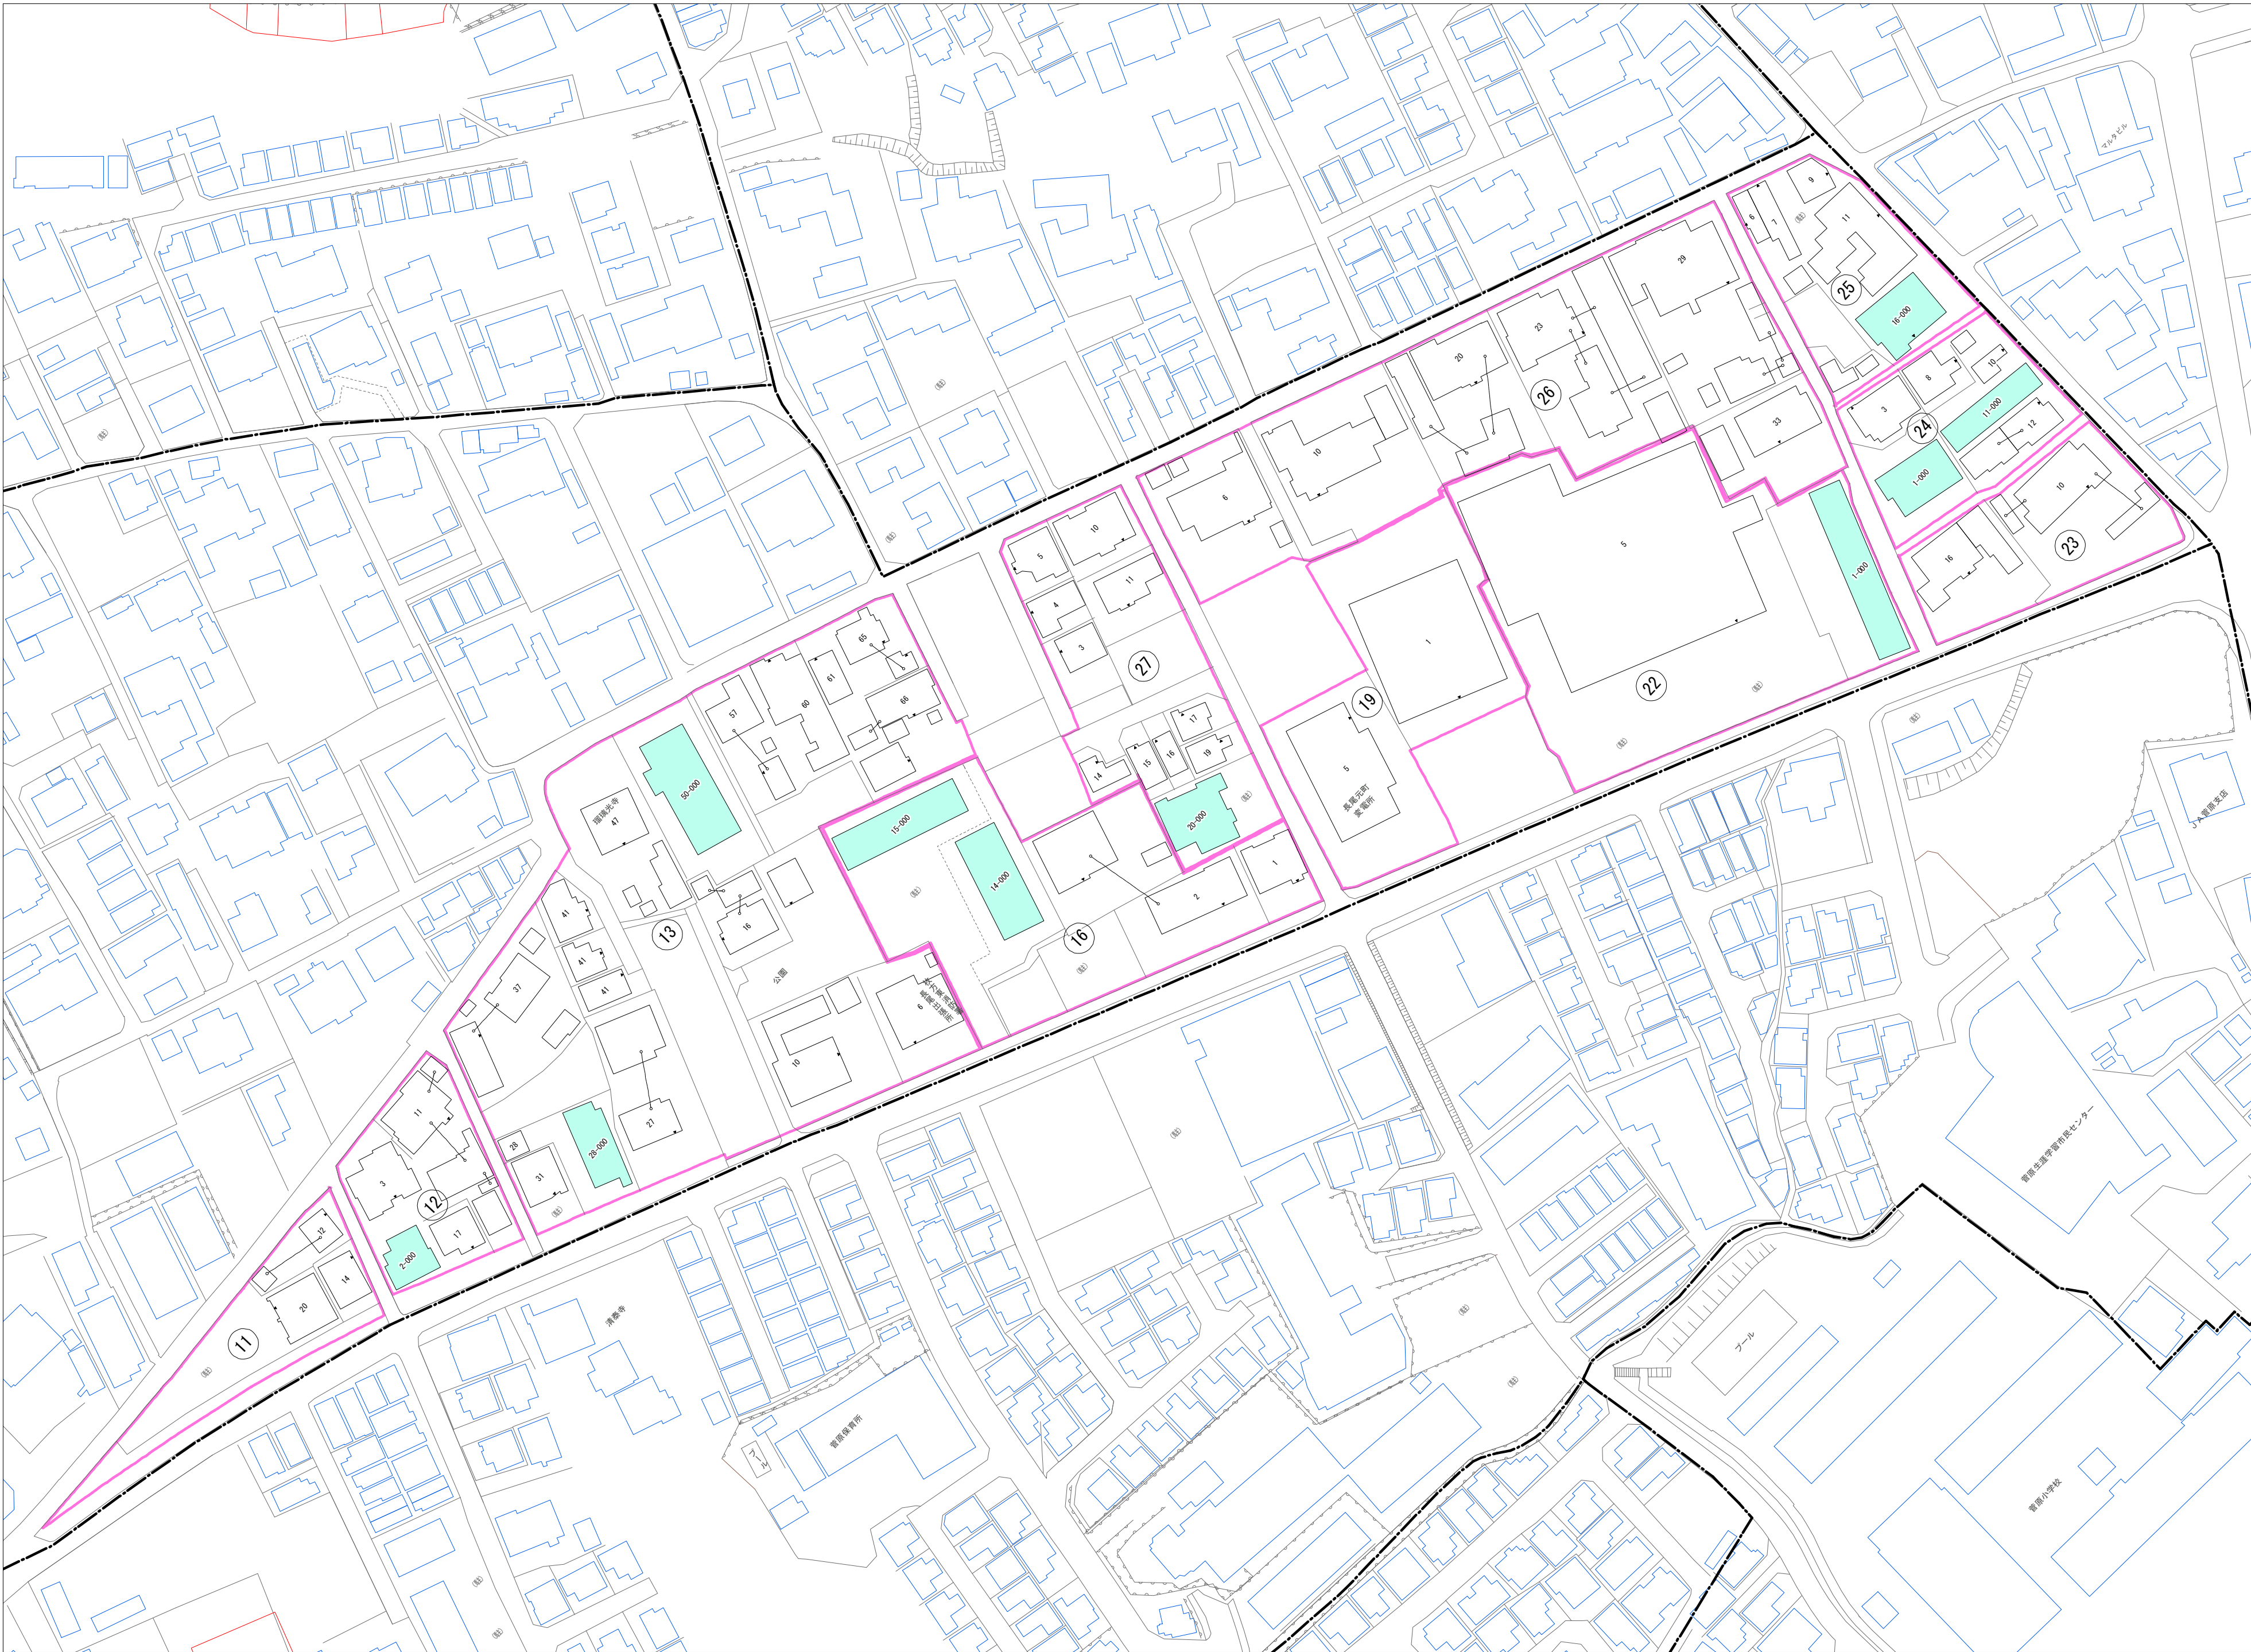

令和七年三月印刷

長尾元町二丁目 概見図

凡 例	
	町 界
	1 家屋及び家屋出入口 住居番号
	5-1 家屋(母体番号付き) 出入口、住居番号
	集合住宅
	街区(単独)
	街区(敷地有り)
	街区番号
	同番号
	閉路区画

株式会社かんこう

枚方市

1:1000