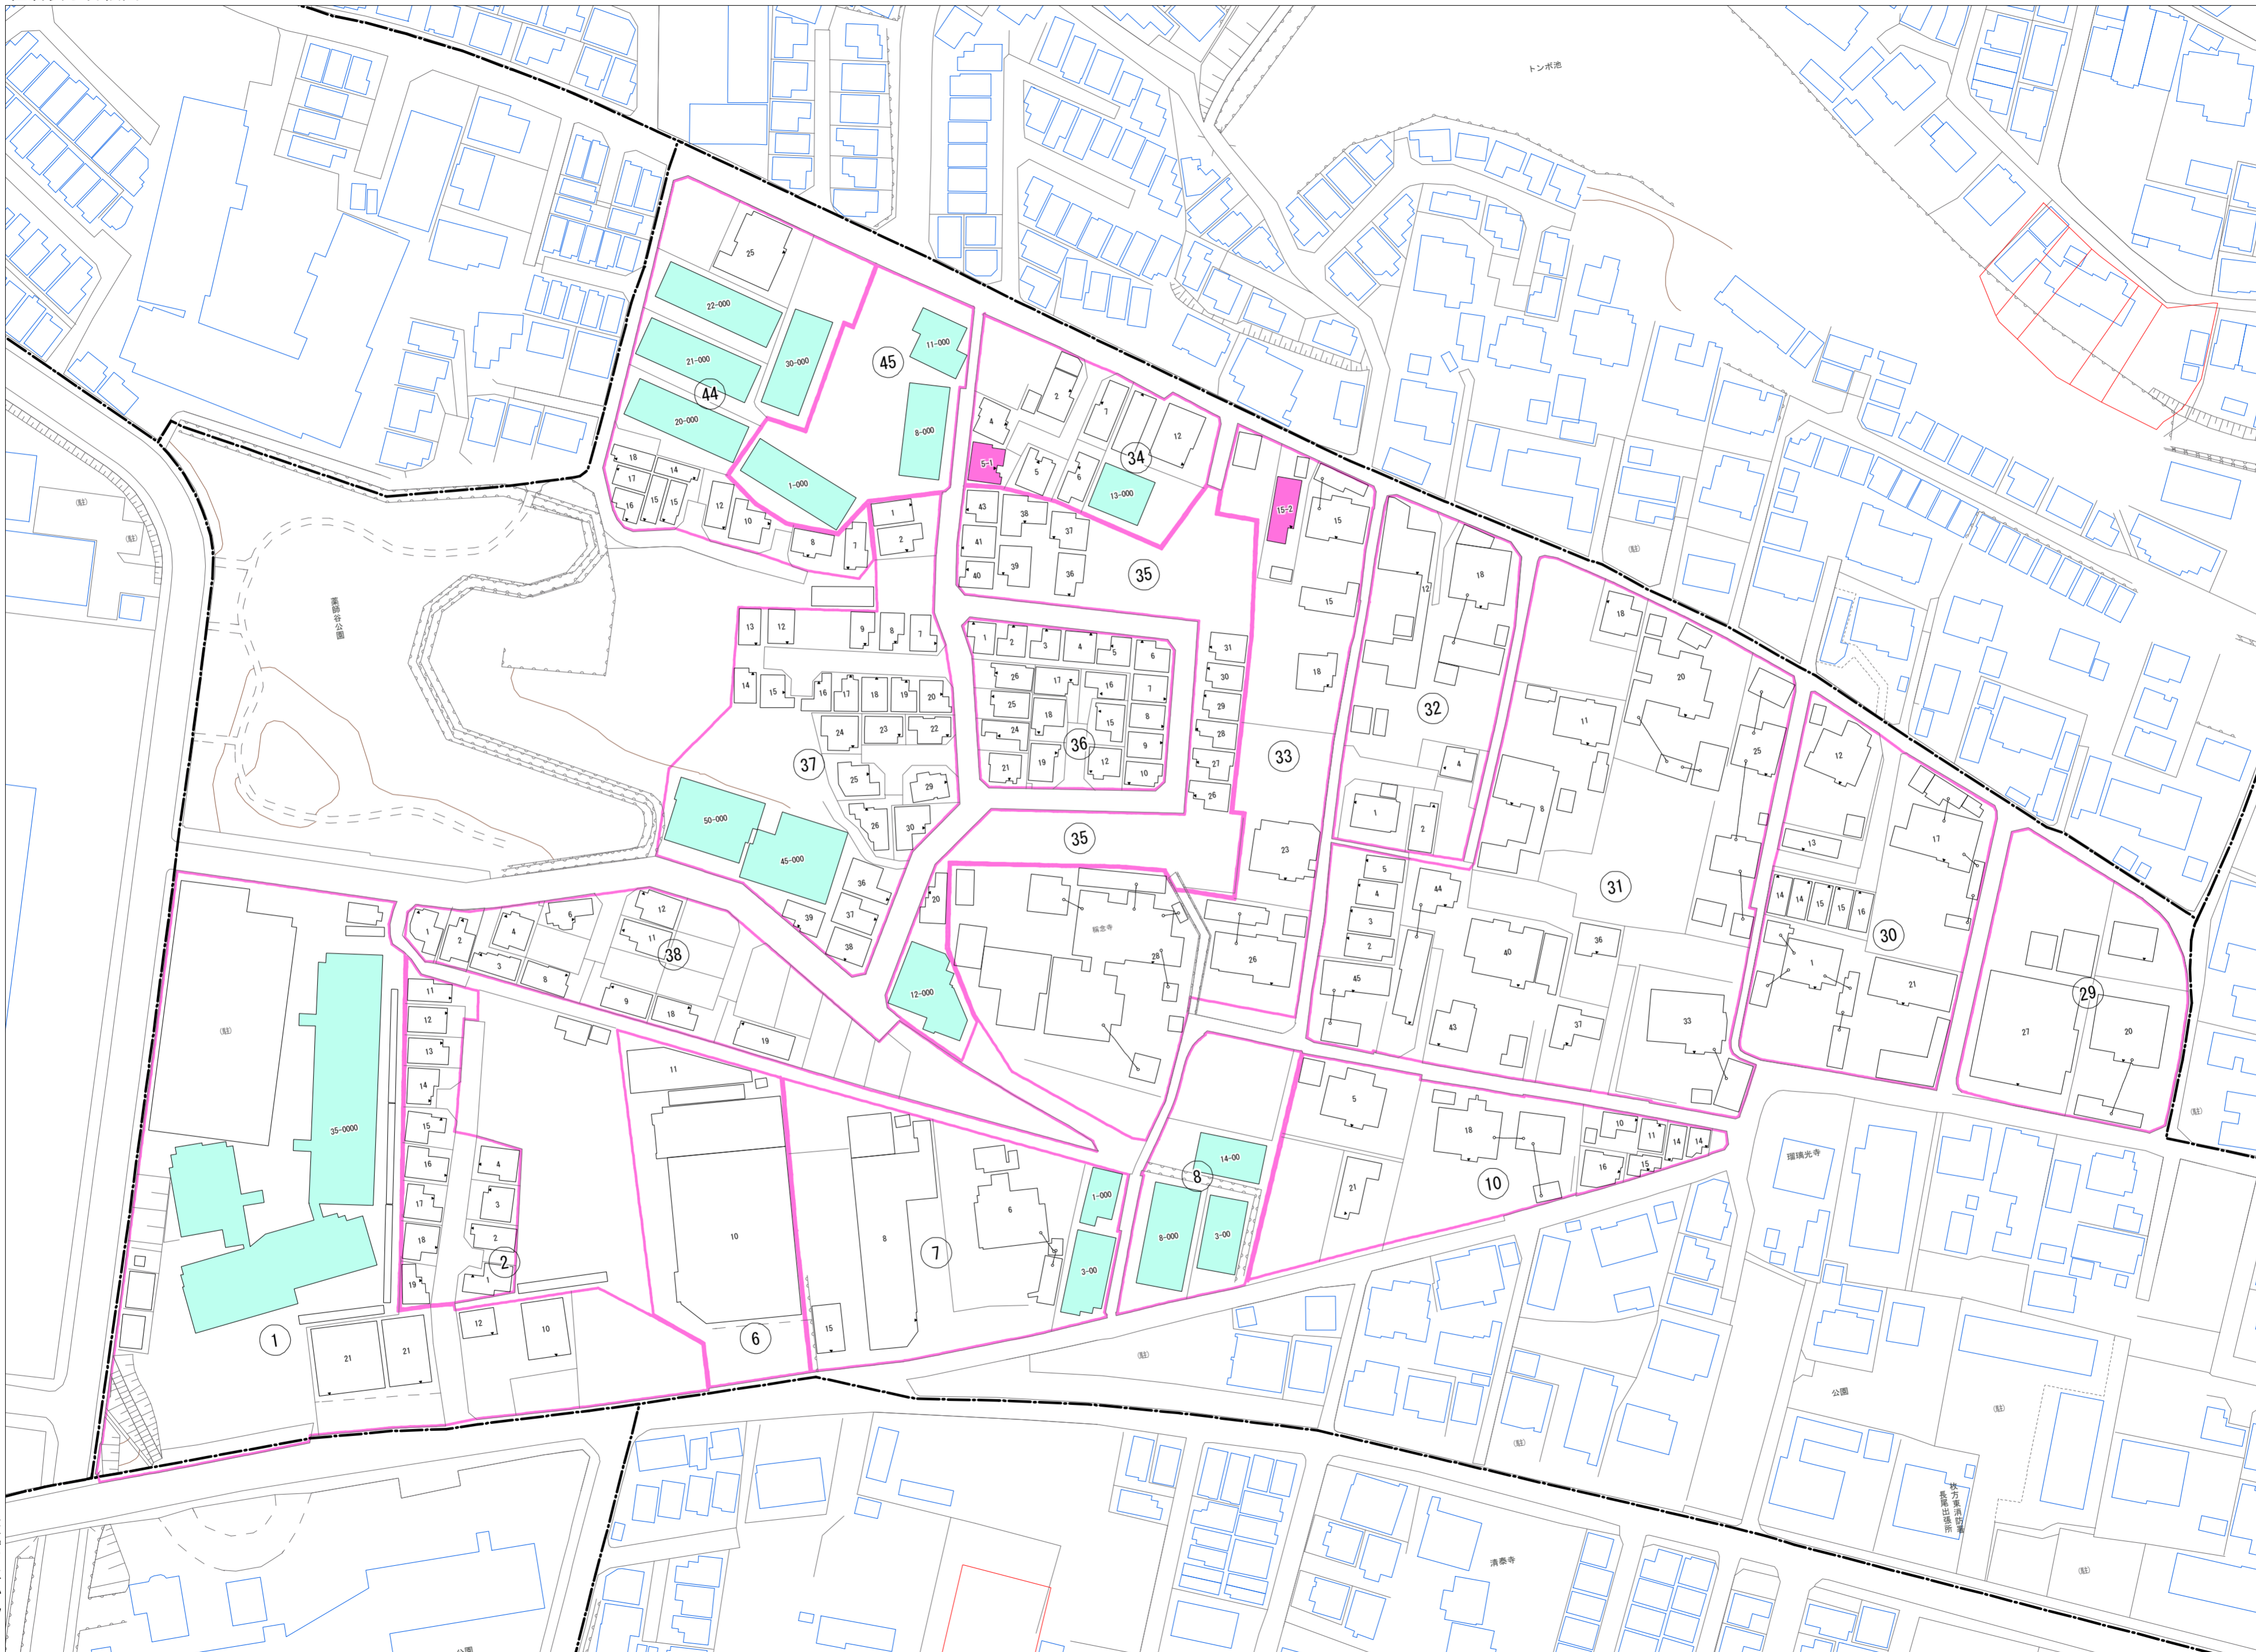

令和七年三月印刷

長尾元町二丁目 概見図

凡 例	
	町 界
	1 家屋及び家屋出入口 住居番号
	5-1 家屋(専続管付き) 出入口、住居番号
	集合住宅
	街区(単独)
	街区(築地有り)
	街区番号
	同 番 記 号
	閉 苑 区 画

株式会社かんこう

枚方市

1:1000