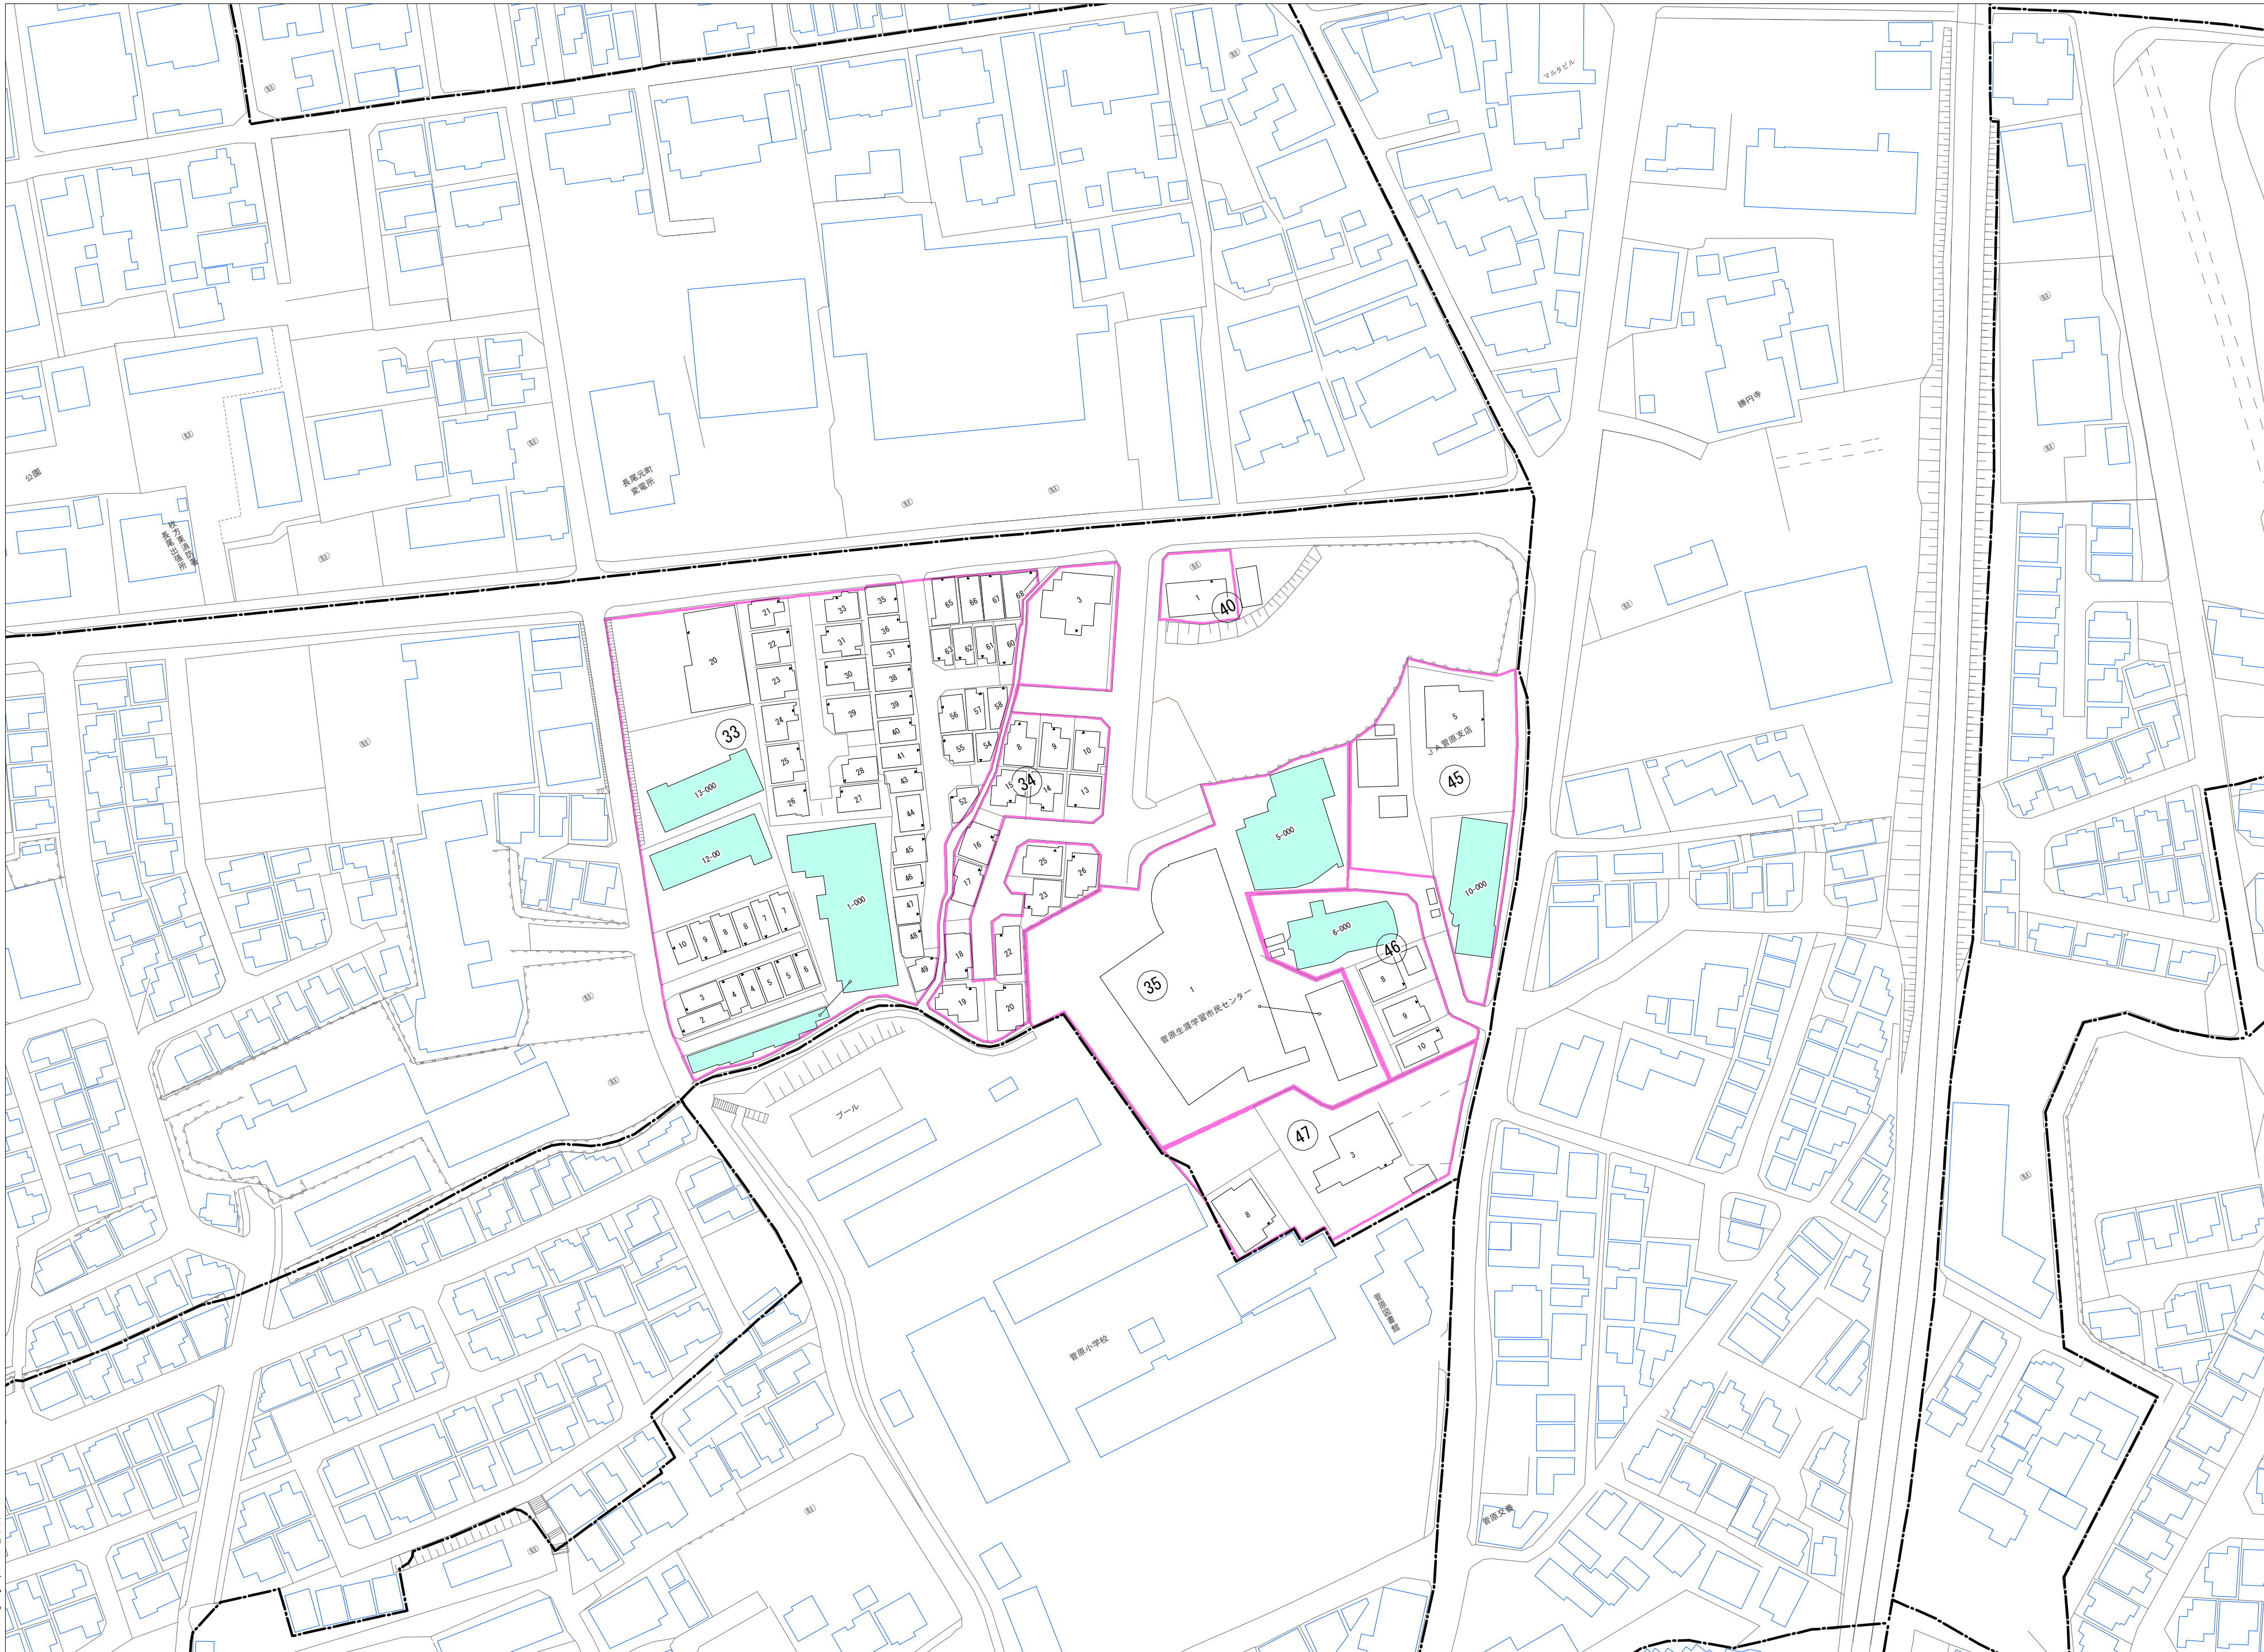

令和七年三月印刷

長尾元町一丁目概見図

| 凡 例 | |
|-------|-----------------------|
| --- | 町 界 |
| ▲ 1 | 家屋及び家屋出入口 住居番号 |
| ▲ 5-1 | 家屋(母体管付き) 出入口、住居番号 |
| ■ | 集合住宅 |
| □ | 街区(単独) |
| □ | 街区(築地有り) |
| ⑧ | 街区番号 |
| ○ | 同管記号 |
| — | 閉路区画 |

株式会社かんこう

枚方市

1:1000

0 10 20 30 40 50 60 70 80 90 100 (m)