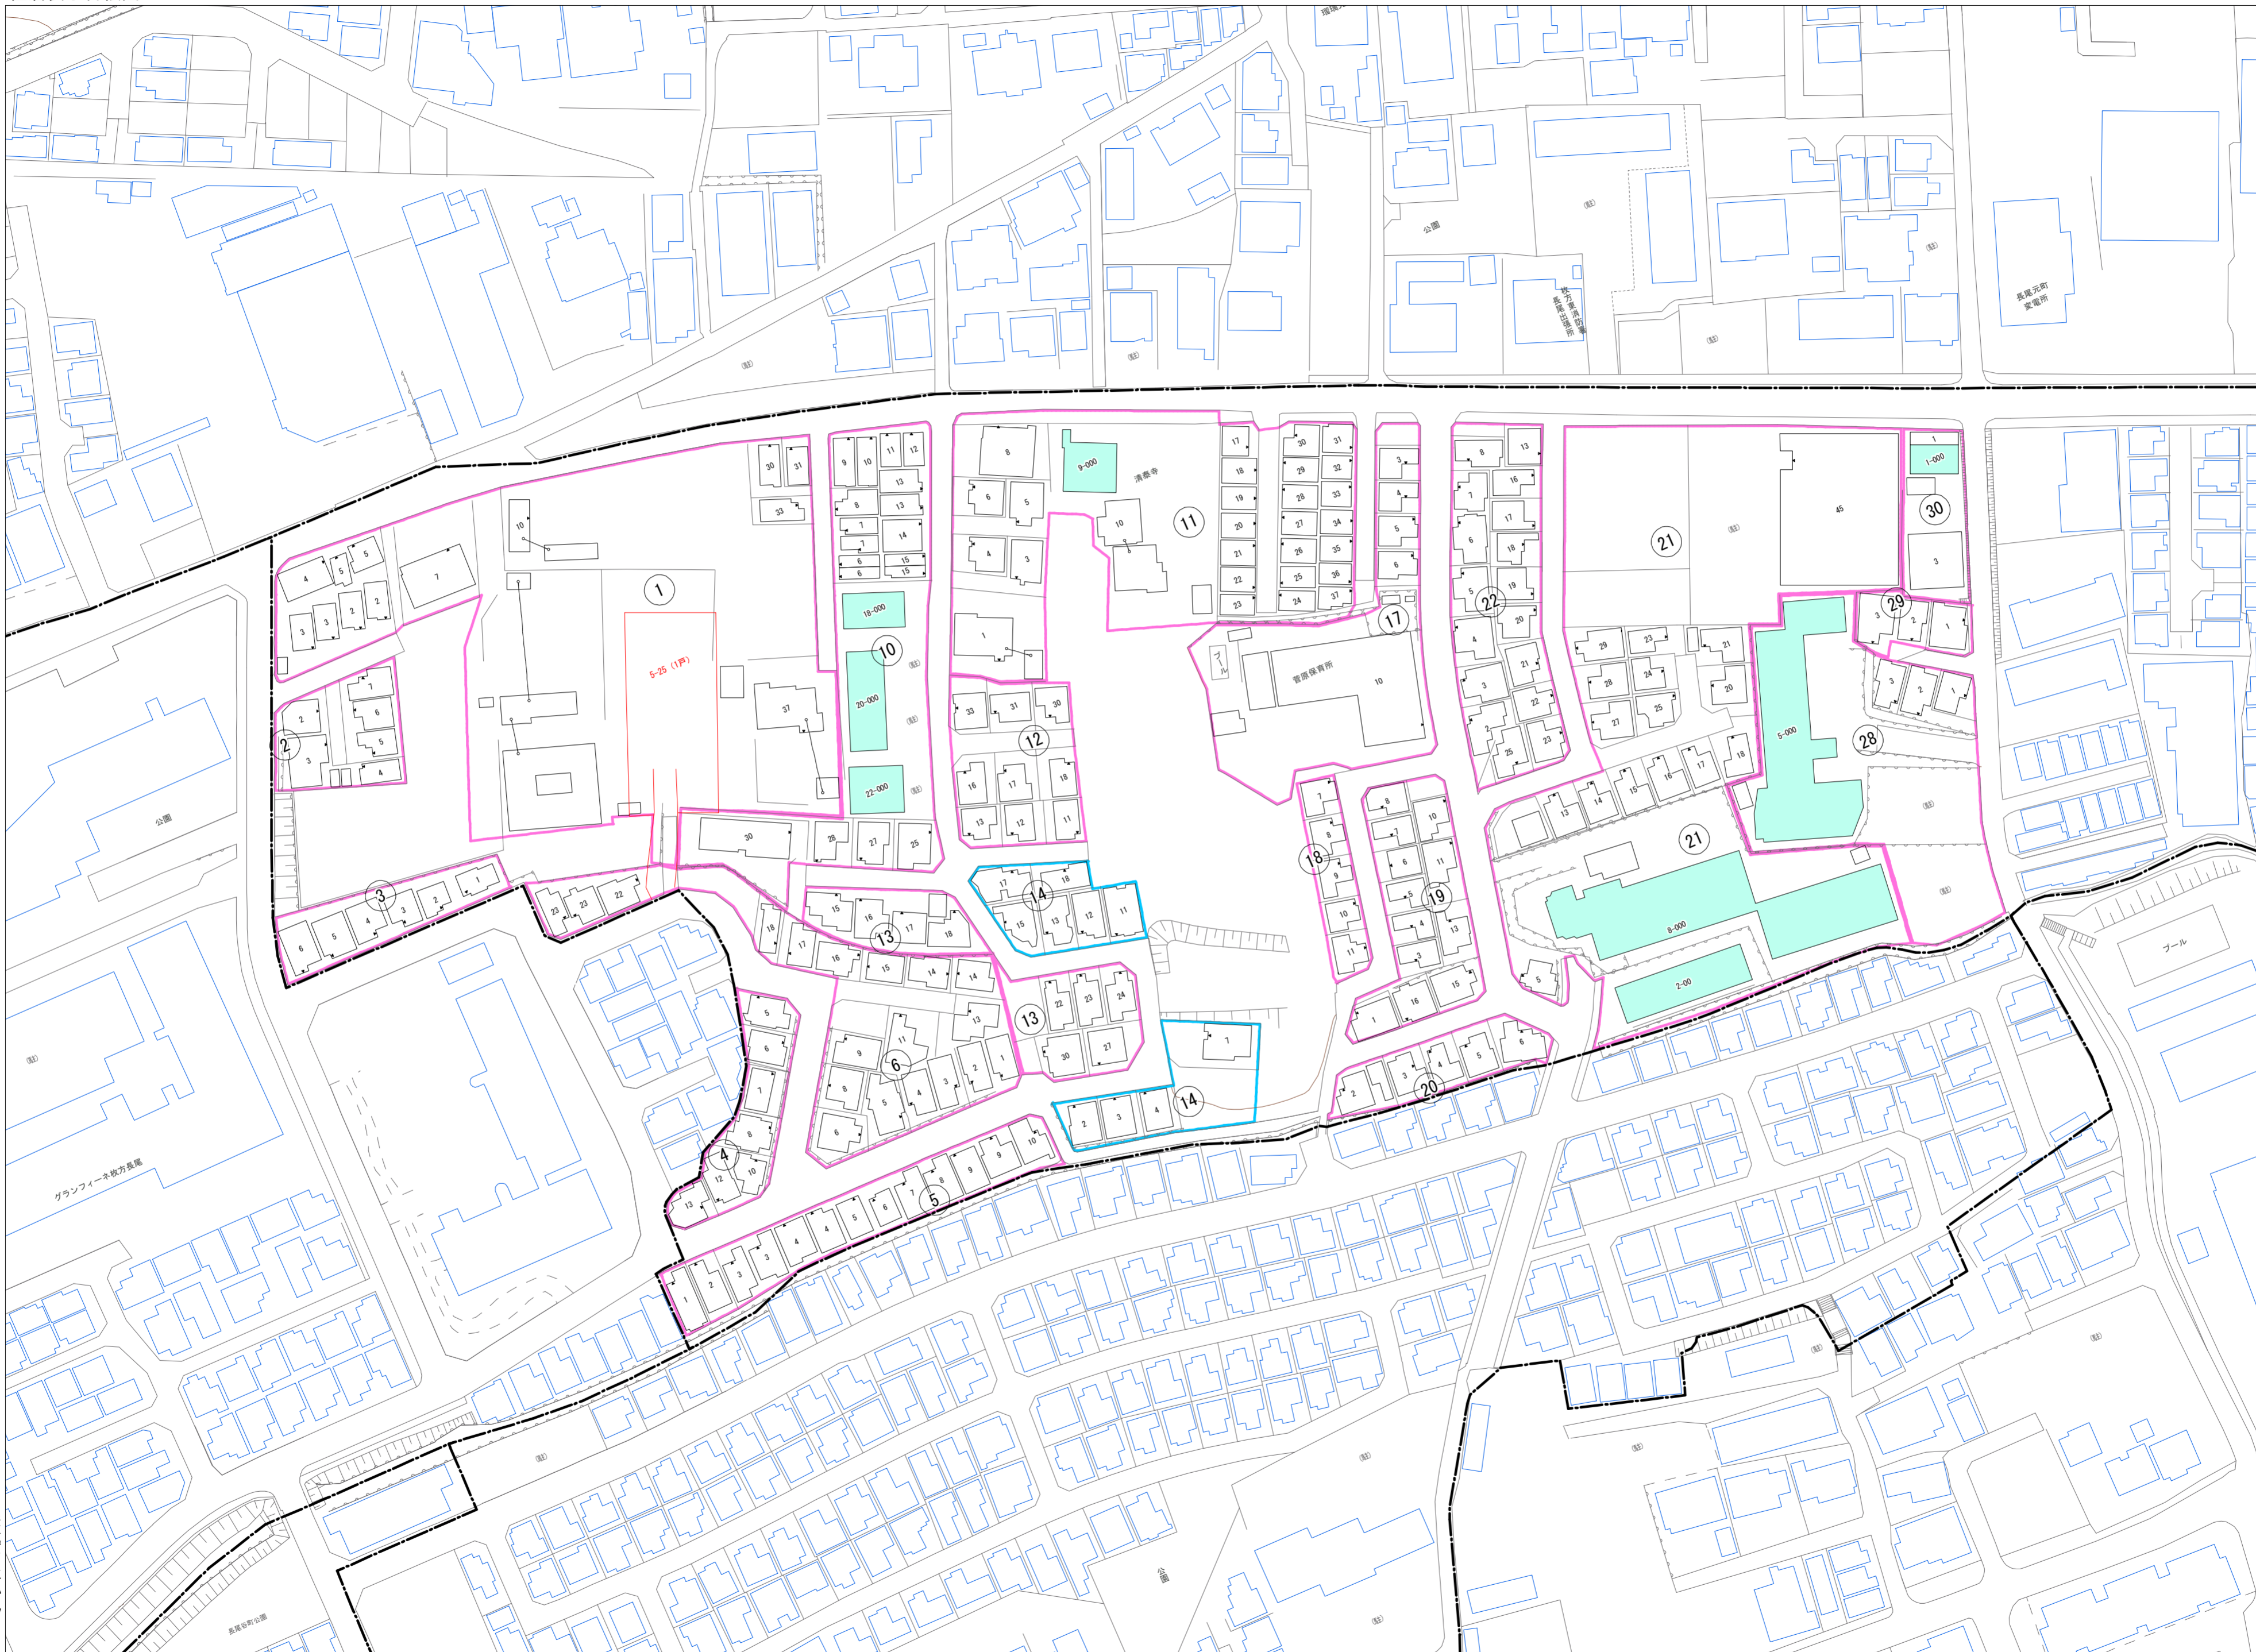

令和七年三月印刷

長尾元町一丁目概見図

凡例	
---	町界
▲	家屋及び家屋出入口 住居番号
▲-1	家屋(専続付付き) 出入口、住居番号
■	集合住宅
□	街区(単独)
□	街区(築地有り)
⑧	街区番号
○	同番記号
—	閉路区画

株式会社かんこ

枚方市

1:1000