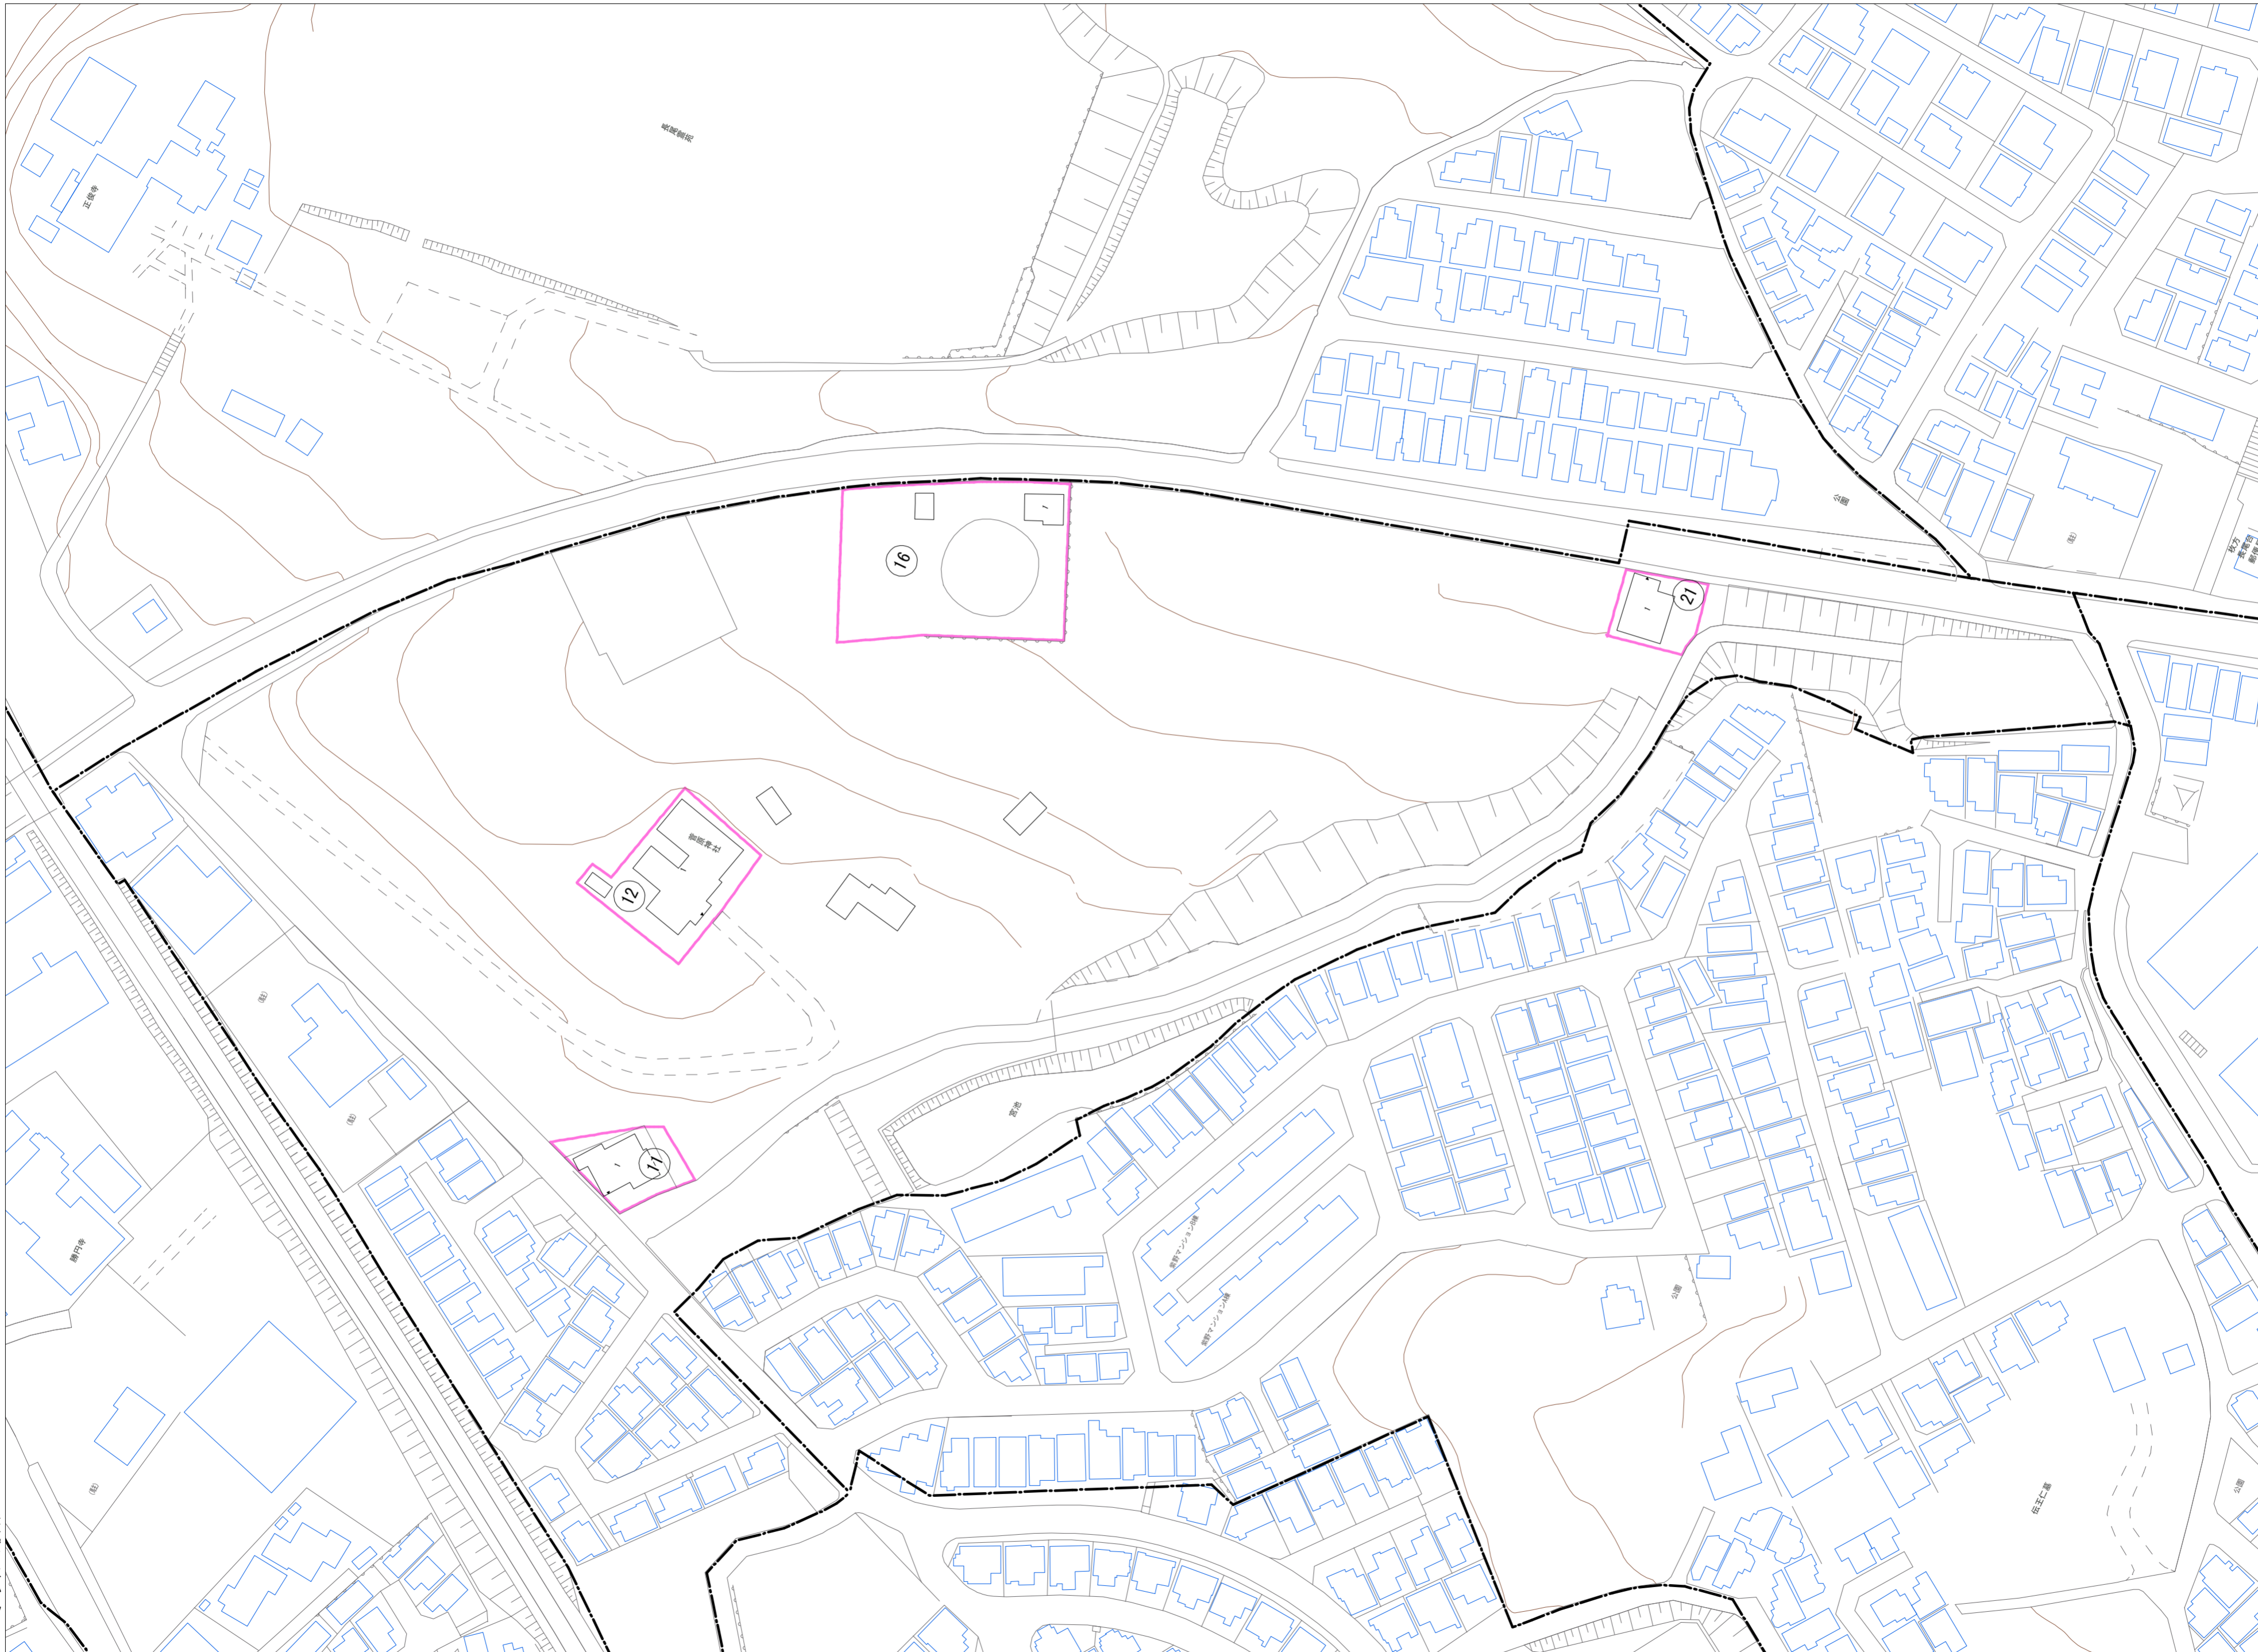

令和五年三月印刷

長尾宮前一丁目 概見図

凡 例	
---	町 界
▲ 1	家屋及び家屋出入口 住居番号
▲ 5-1	家屋(母体番号付き) 出入口、住居番号
■	集合住宅
□	街区(単独)
□	街区(敷地有り)
Ⓚ	街区番号
○	同 番 記 号
—	閉 境 区 画

株式会社かんこう

枚方市

1:1000