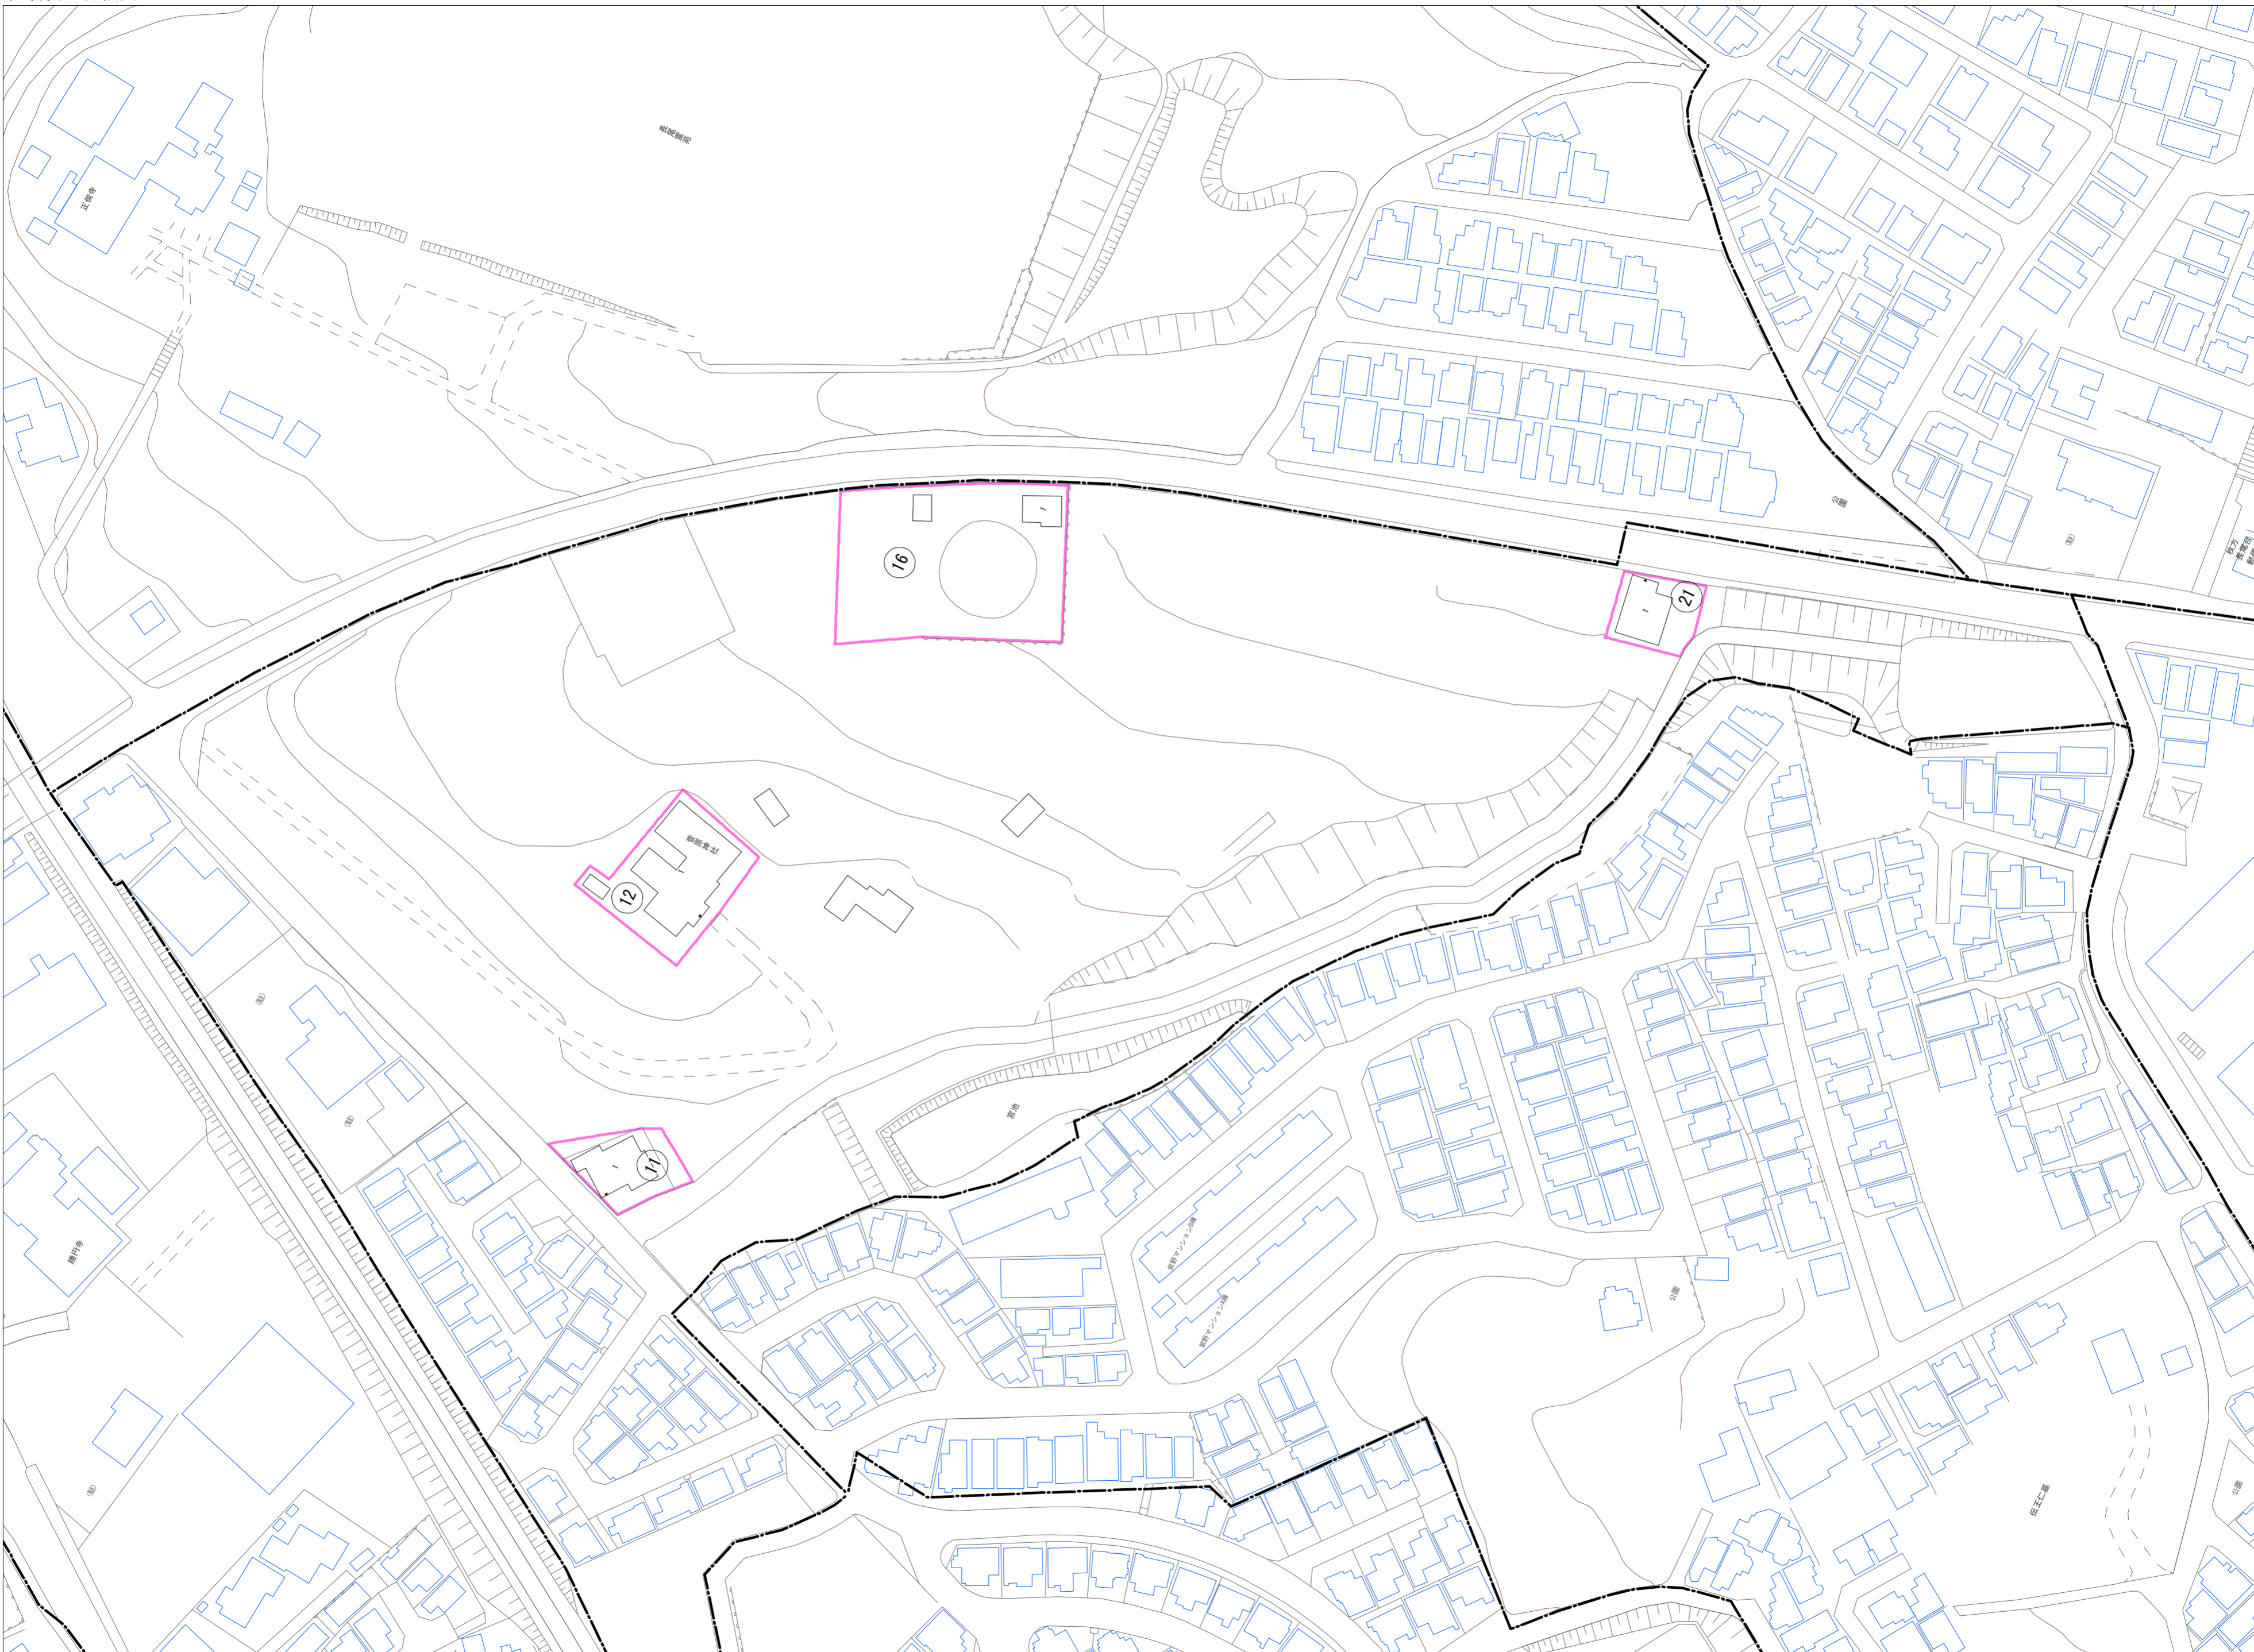

令和七年三月印刷

長尾宮前一丁目
概見図

凡 例	
	町 界
	家屋及び家屋出入口 住居番号
	家屋(母体番号付き) 出入口、住居番号
	集合住宅
	街区(単独)
	街区(敷地有り)
	街区番号
	同 番 記 号
	閉 境 区 画

株式会社かんこう

枚方市

1:1000

0 10 20 30 40 50 60 70 80 90 100 (m)