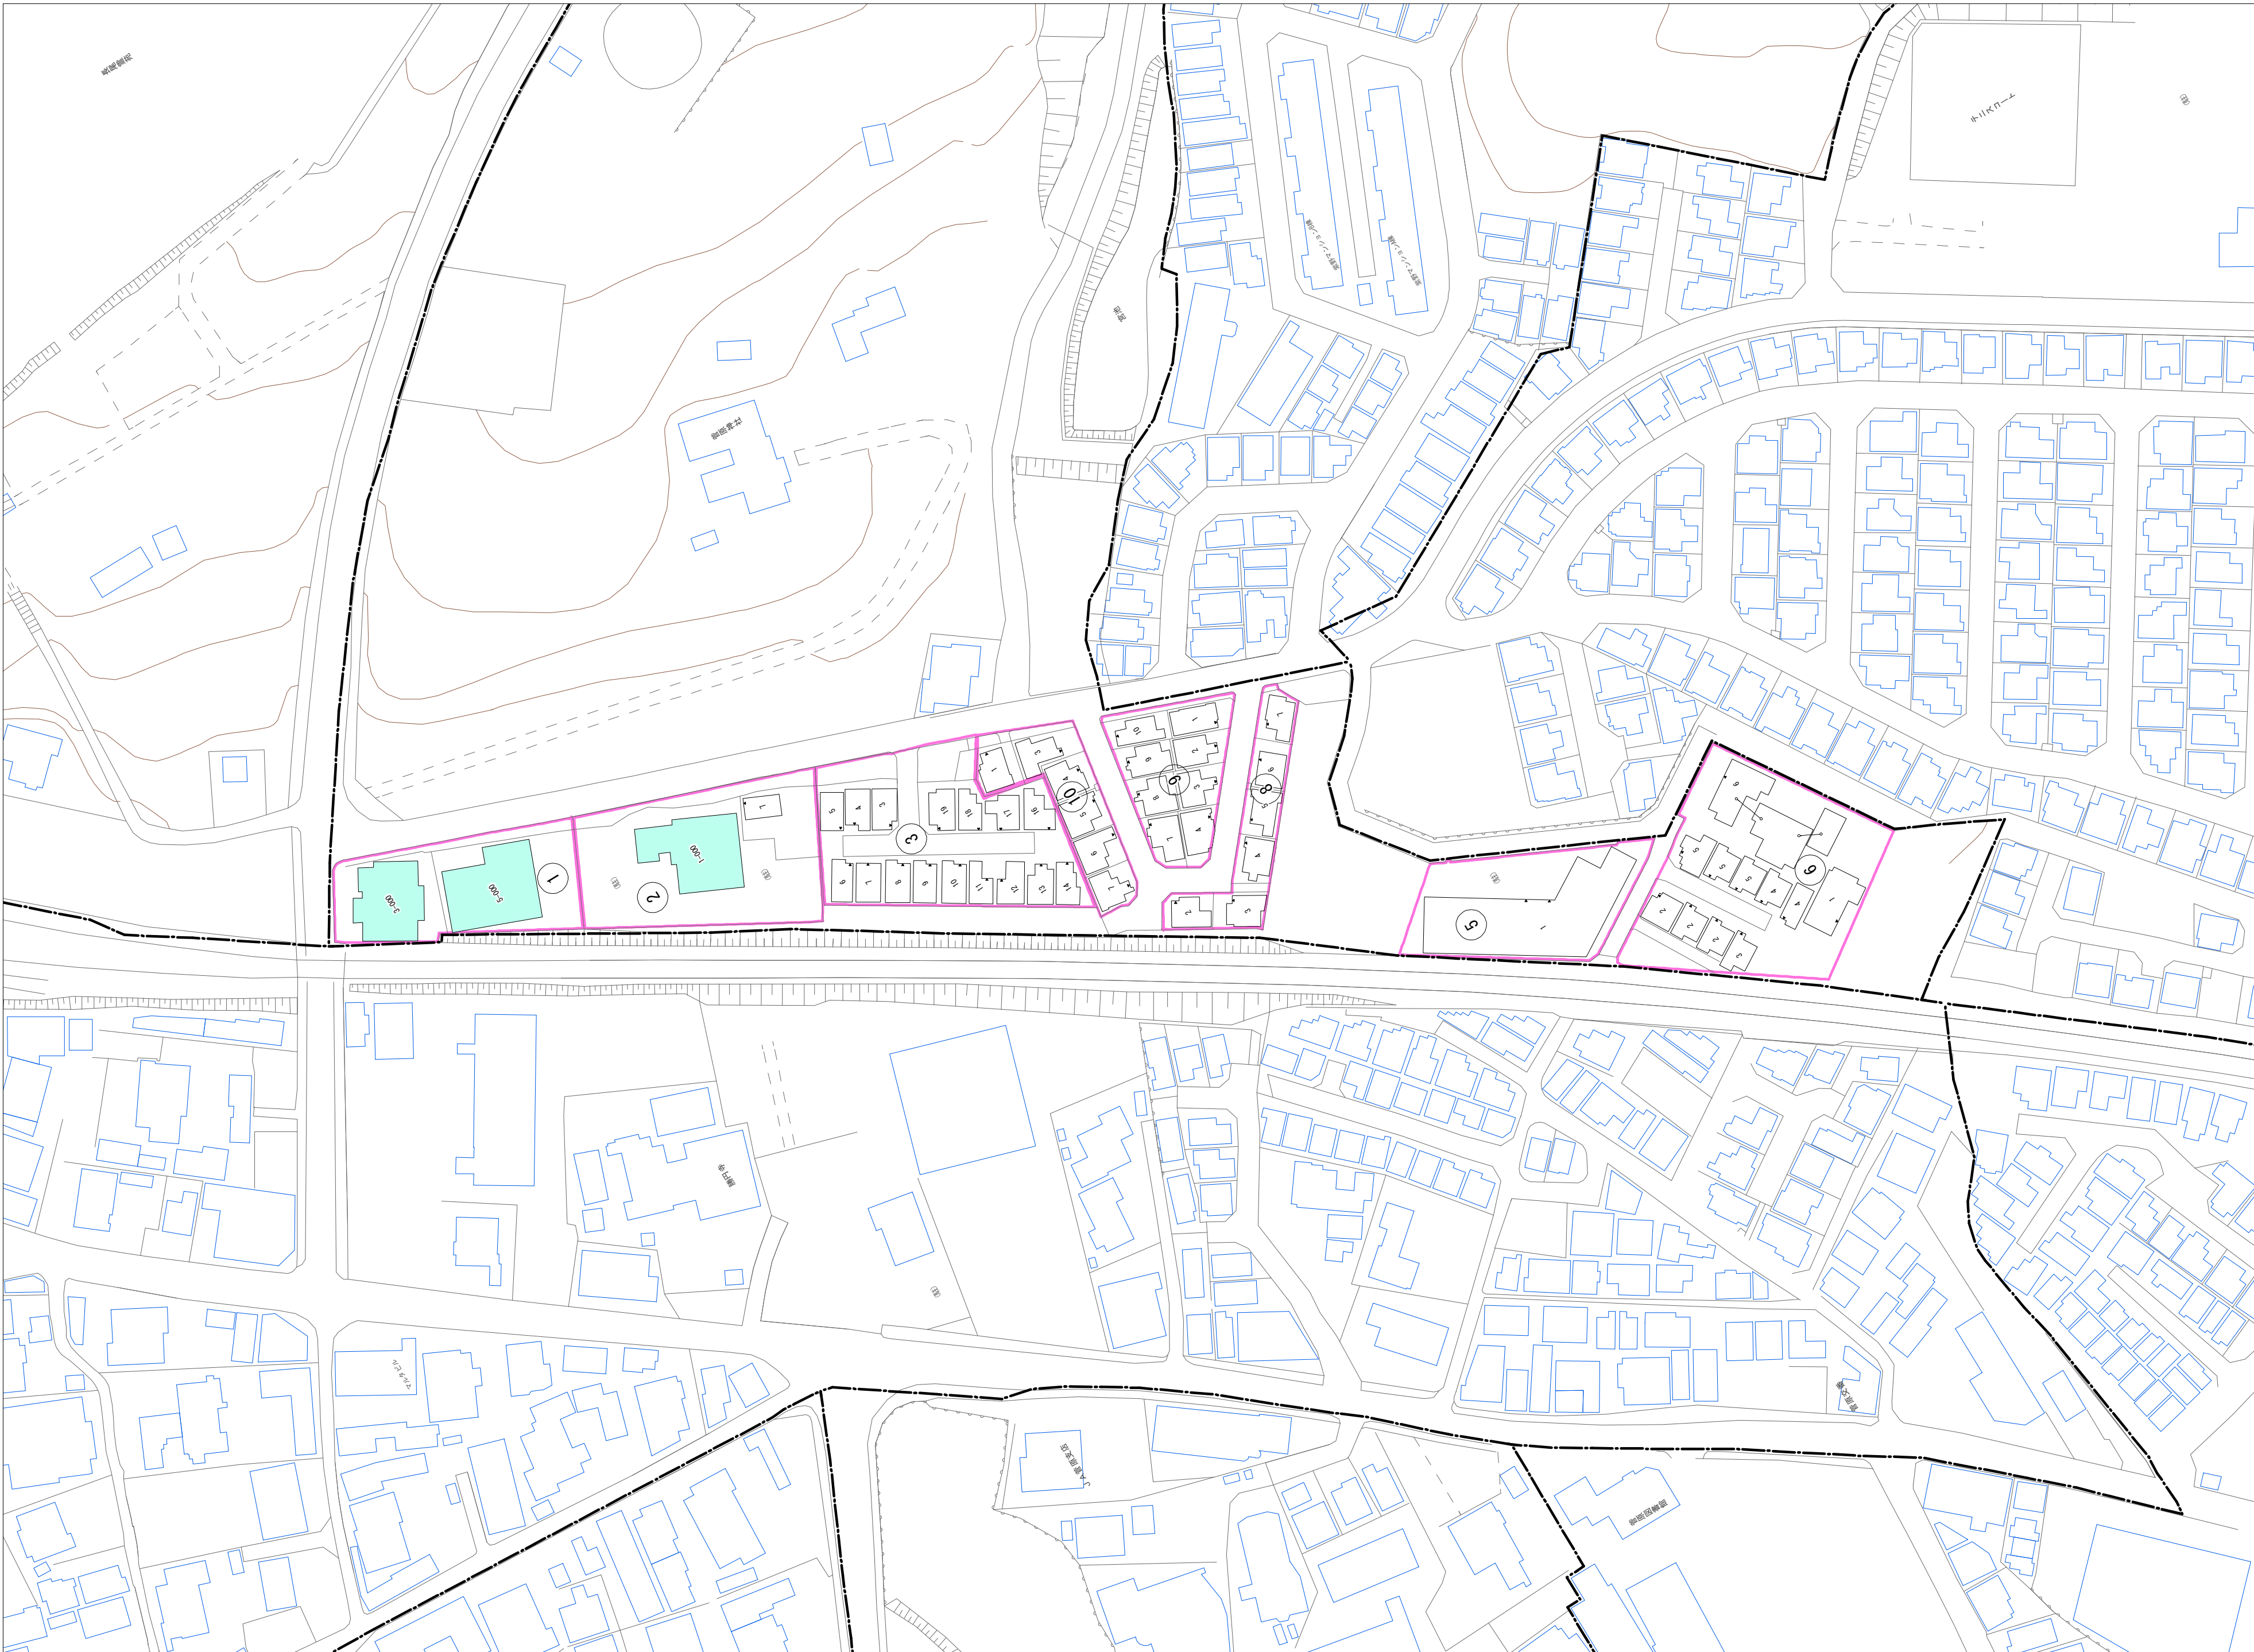

長尾宮前一丁目(その1)

令和七年三月印刷

長尾宮前一丁目 概見図

凡 例	
---	町 界
▲ 1	家屋及び家屋出入口 住居番号
▲ 5-1	家屋(母体番号付き) 出入口、住居番号
■	集合住宅
□	街区(単独)
□	街区(築地有り)
Ⓢ	街区番号
○	同 番 記 号
—	閉 苑 区 画

株式会社かんこう

枚方市

1:1000