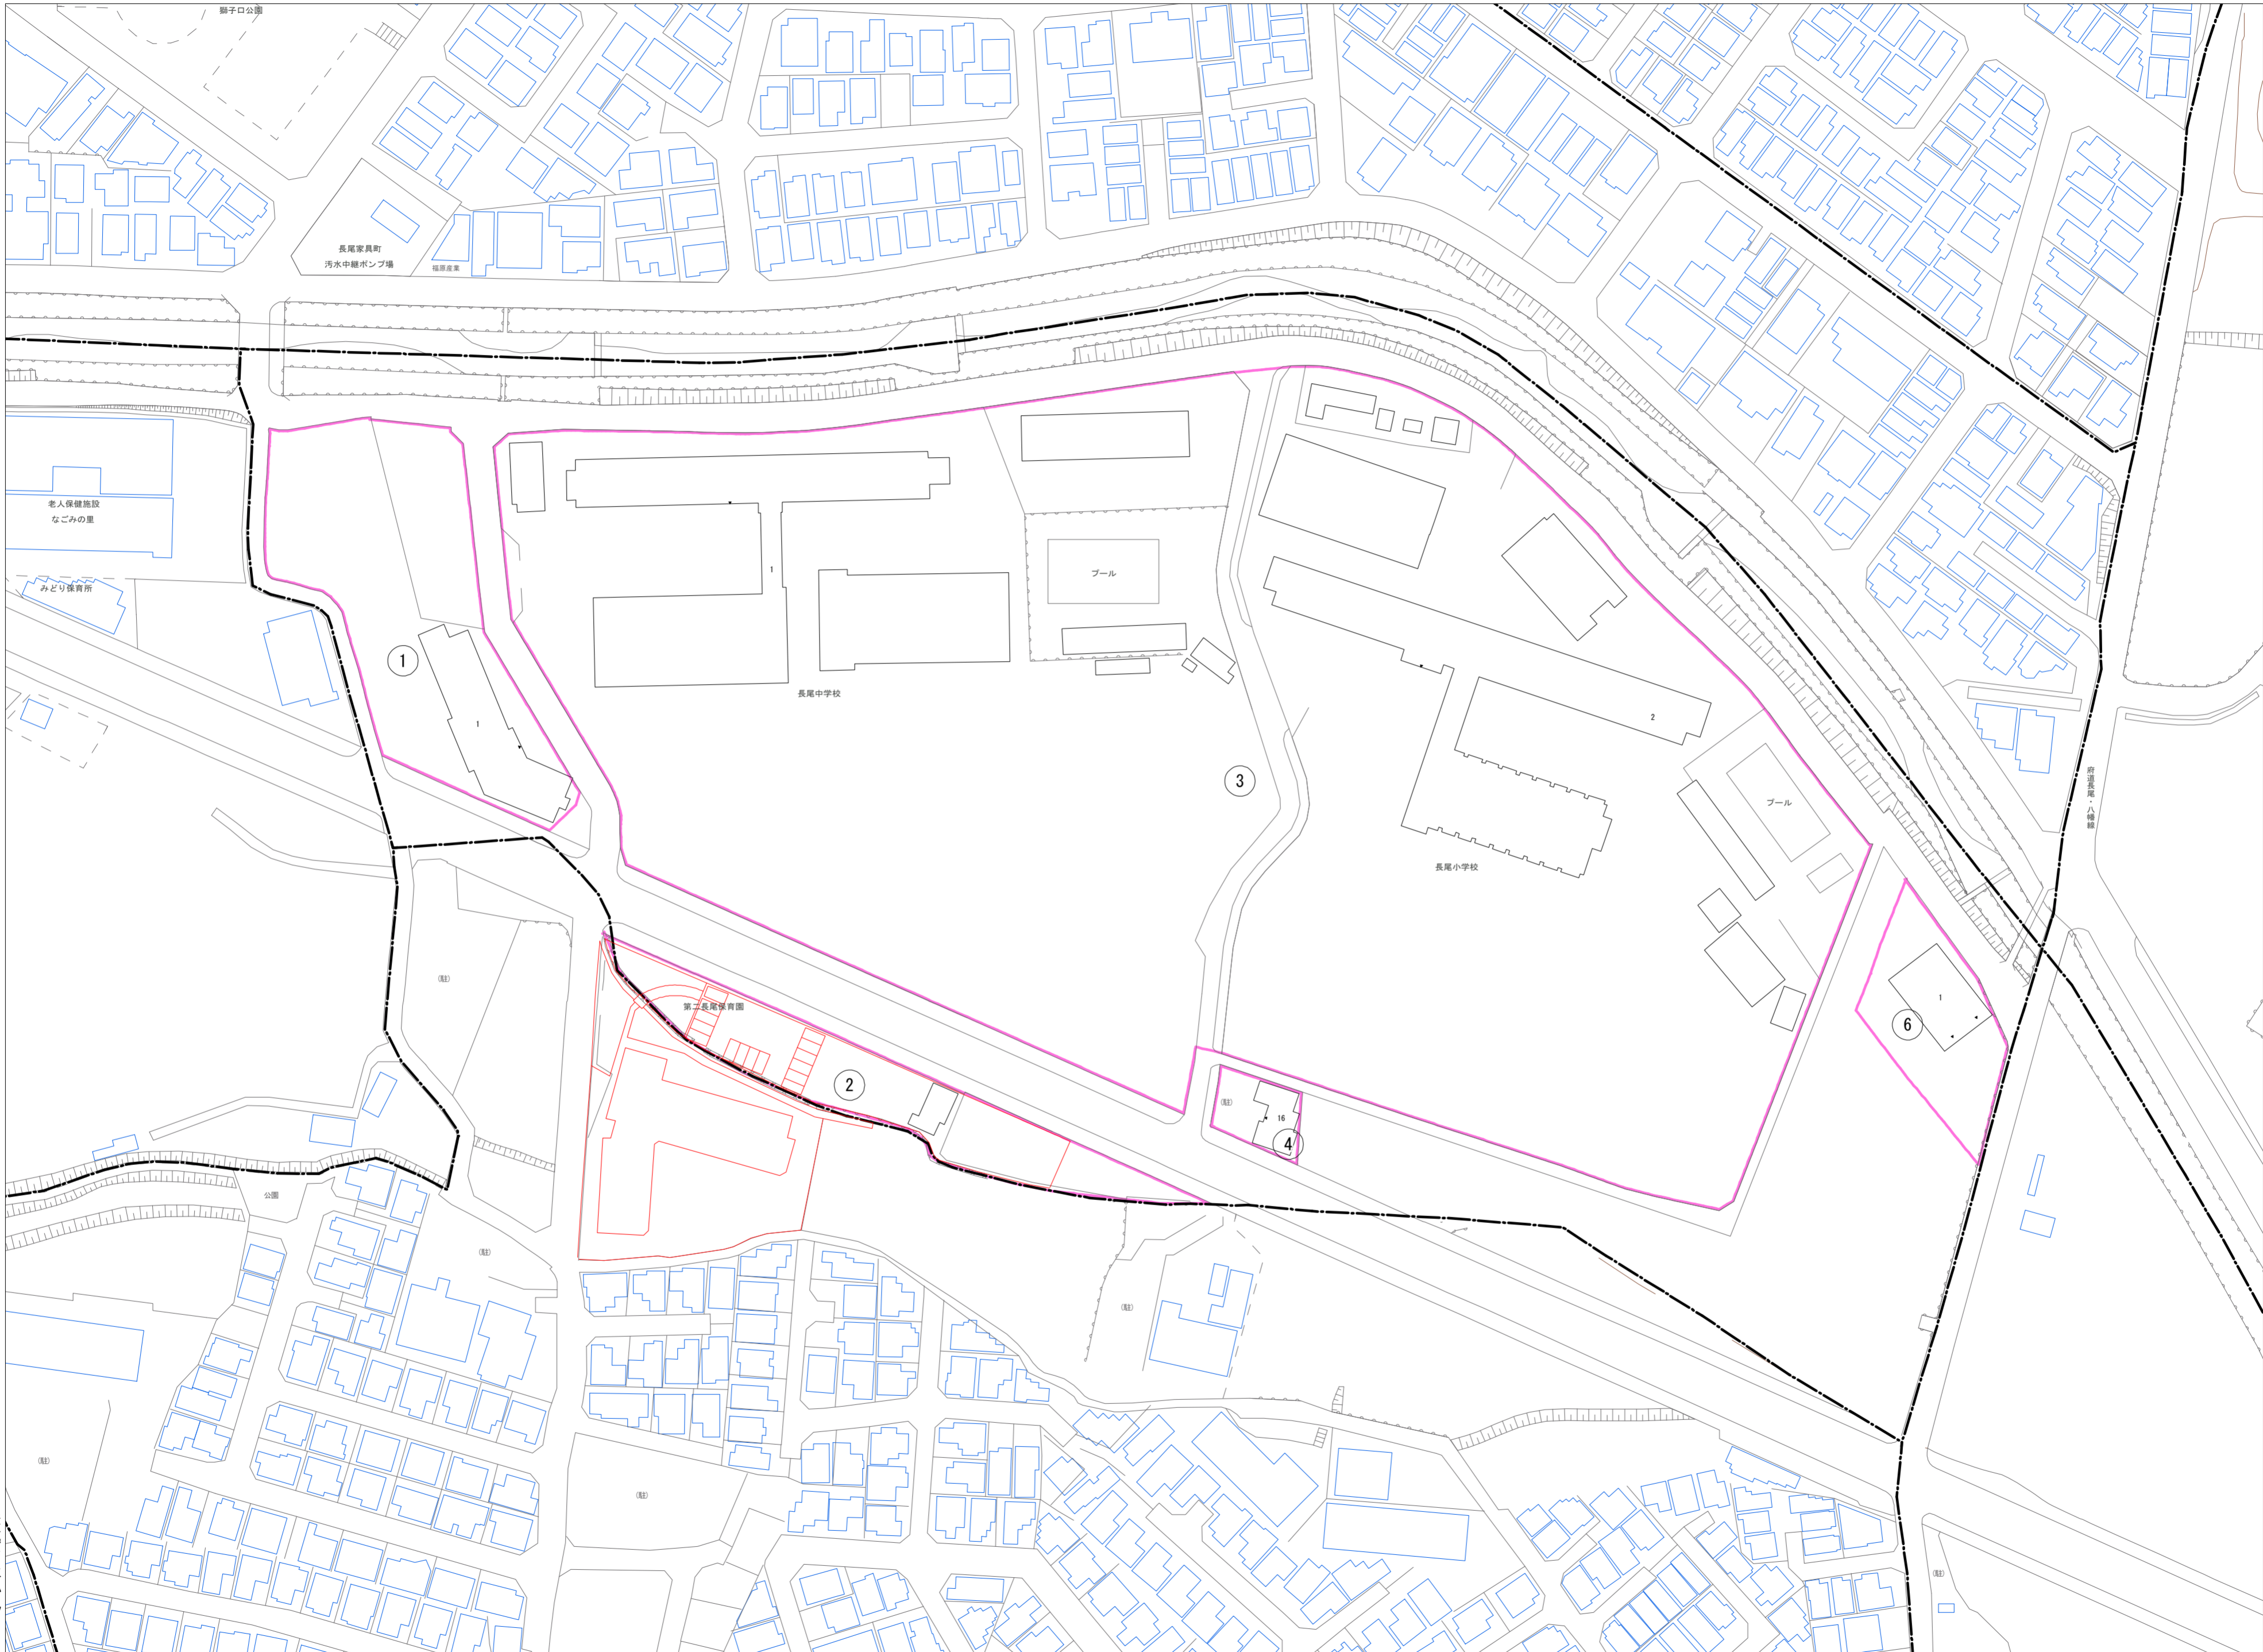

令和七年三月印刷

長尾北町三丁目概見図

凡 例	
---	町 界
▲ 1	家屋及び家屋出入口 住 居 管 号
▲ 5-1	家屋(専続管付き) 出入口、住居管号
■	集 合 住 宅
□	街区(単独)
□	街区(築地有り)
⑧	街 区 管 号
○	同 管 記 号
—	閉 境 区 画

株式会社かんこう

枚方市

1:1000