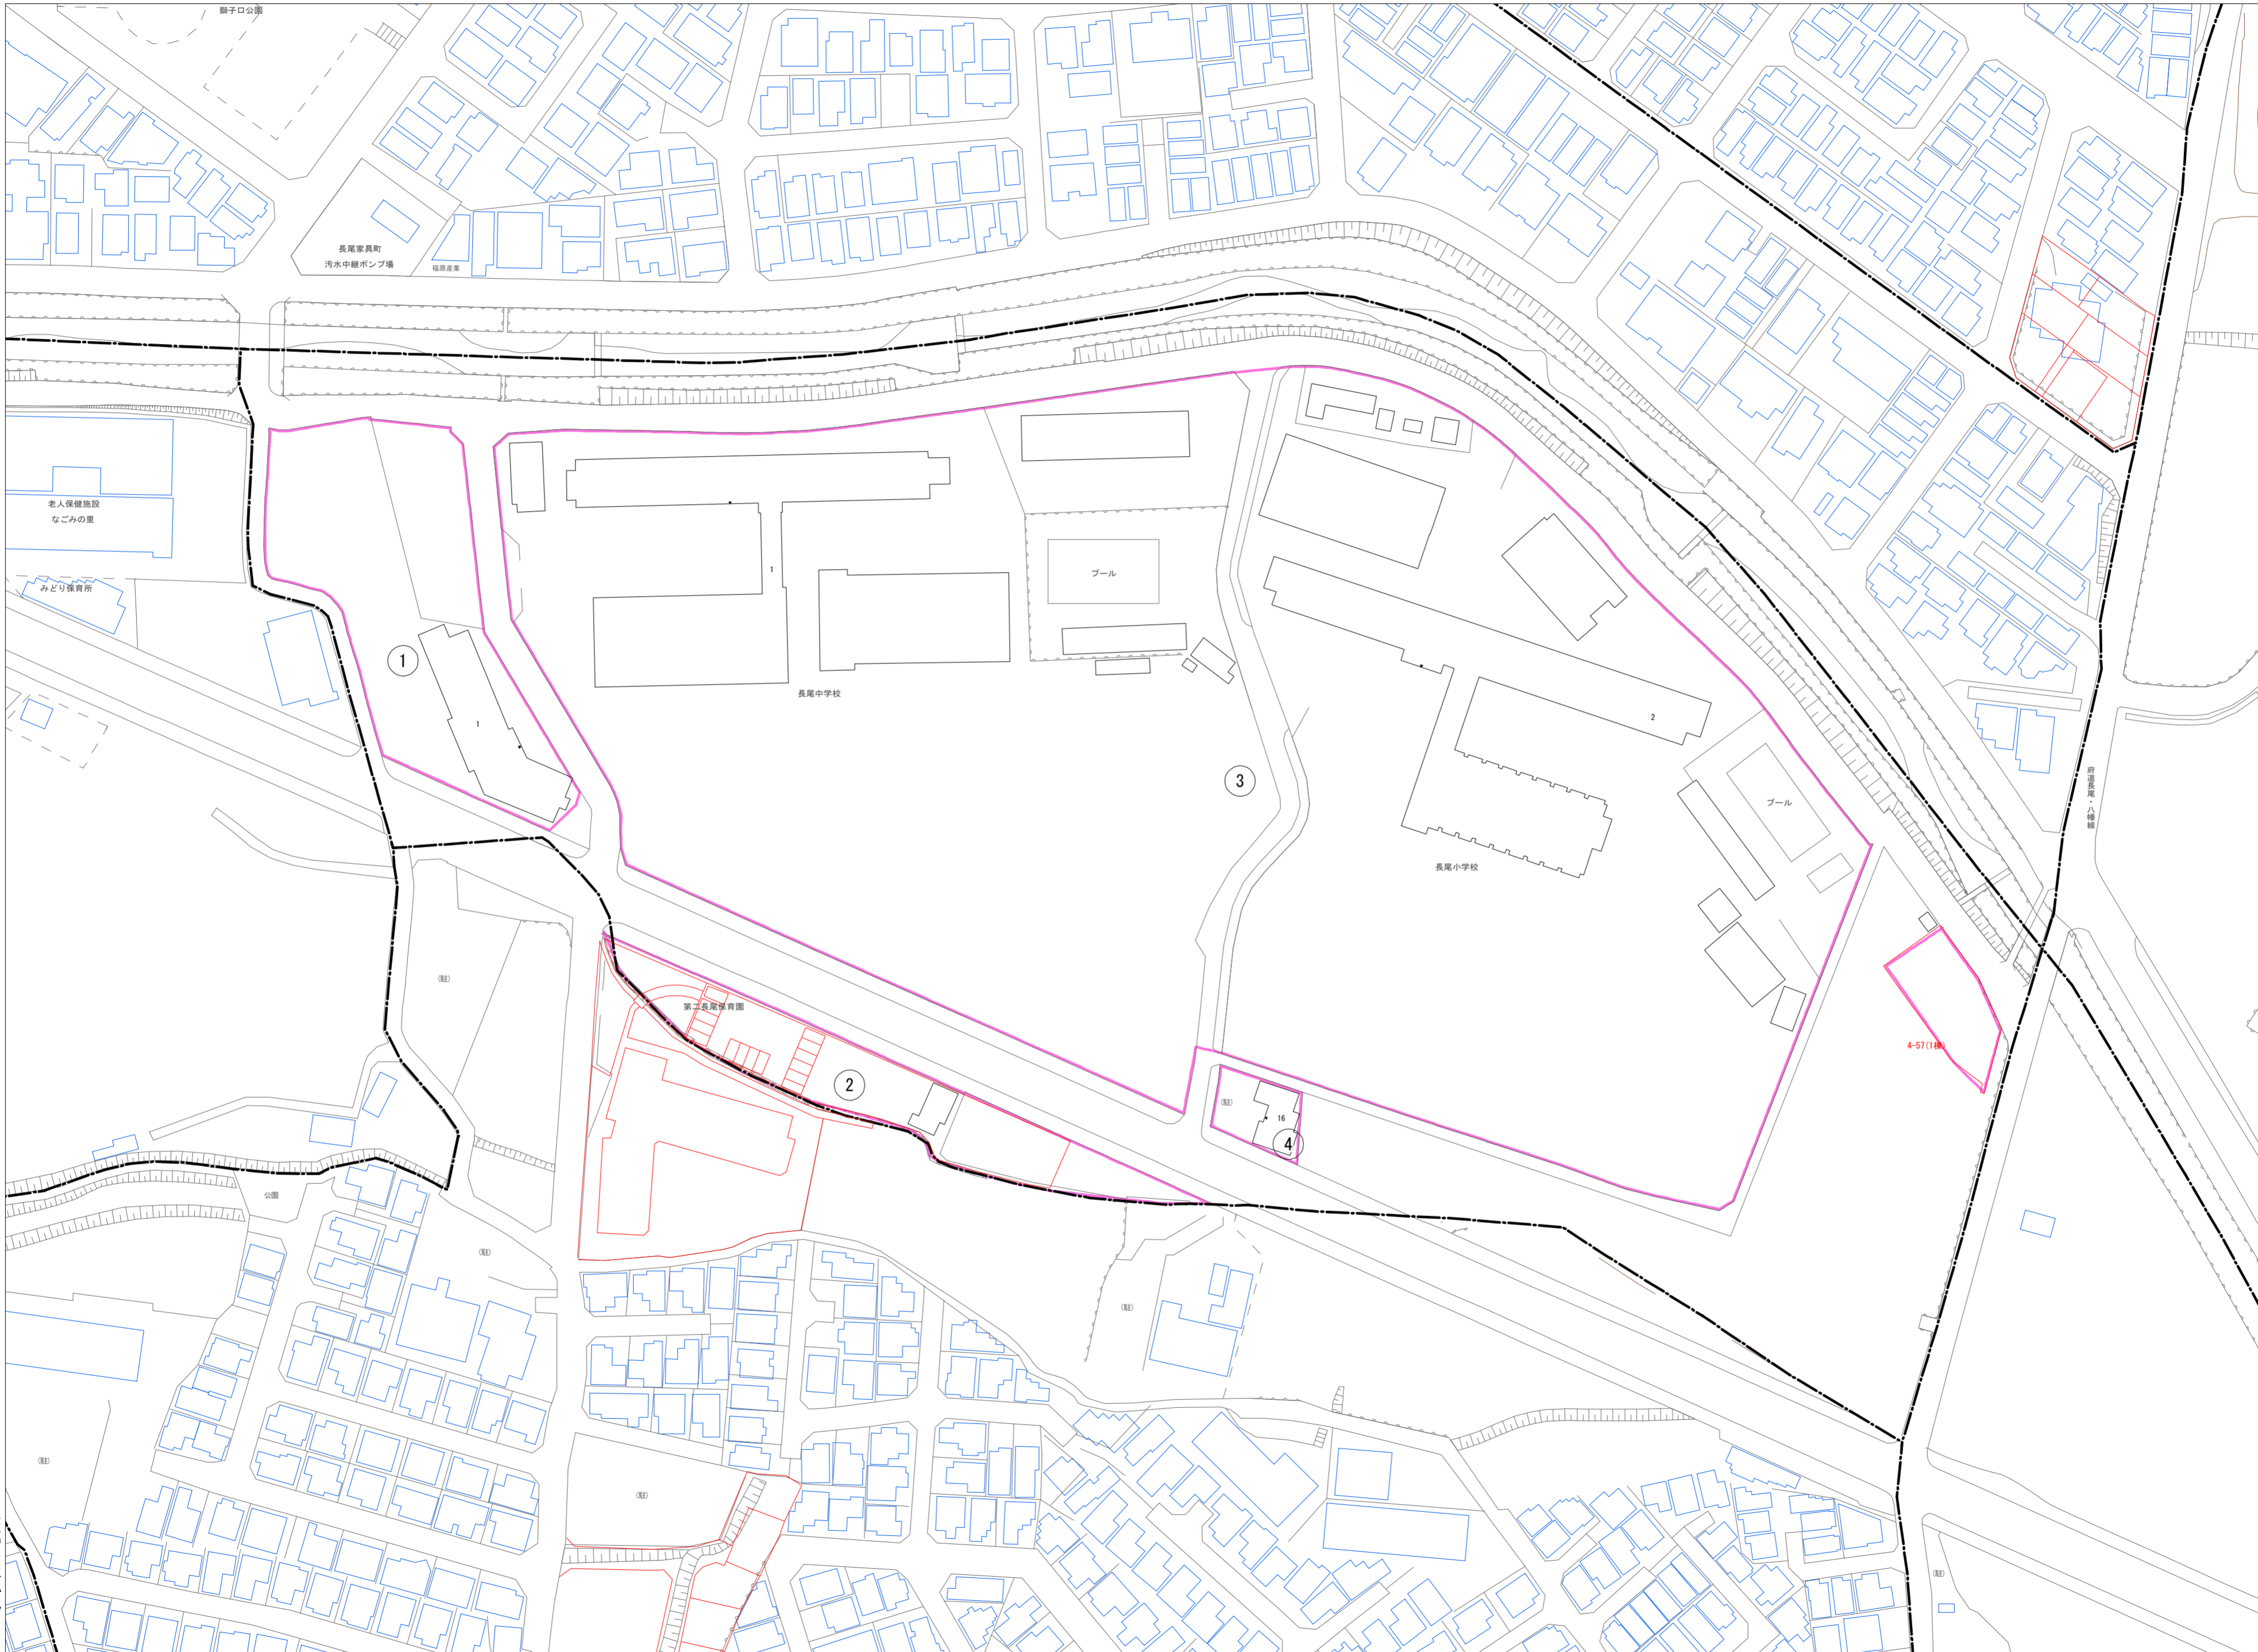

長尾北町三丁目

令和五年三月印刷

長尾北町三丁目 概見図

凡 例	
—	町 界
▲ 1	家屋及び家屋出入口 住 居 管 号
▲ 5-1	家屋(母体管付き) 出入口、住居管号
■	集 合 住 宅
□	街区(単独)
□	街区(築地有り)
Ⓢ	街 区 管 号
○	同 管 記 号
—	閉 境 区 画

株式会社かんこう

枚方市

1:1000