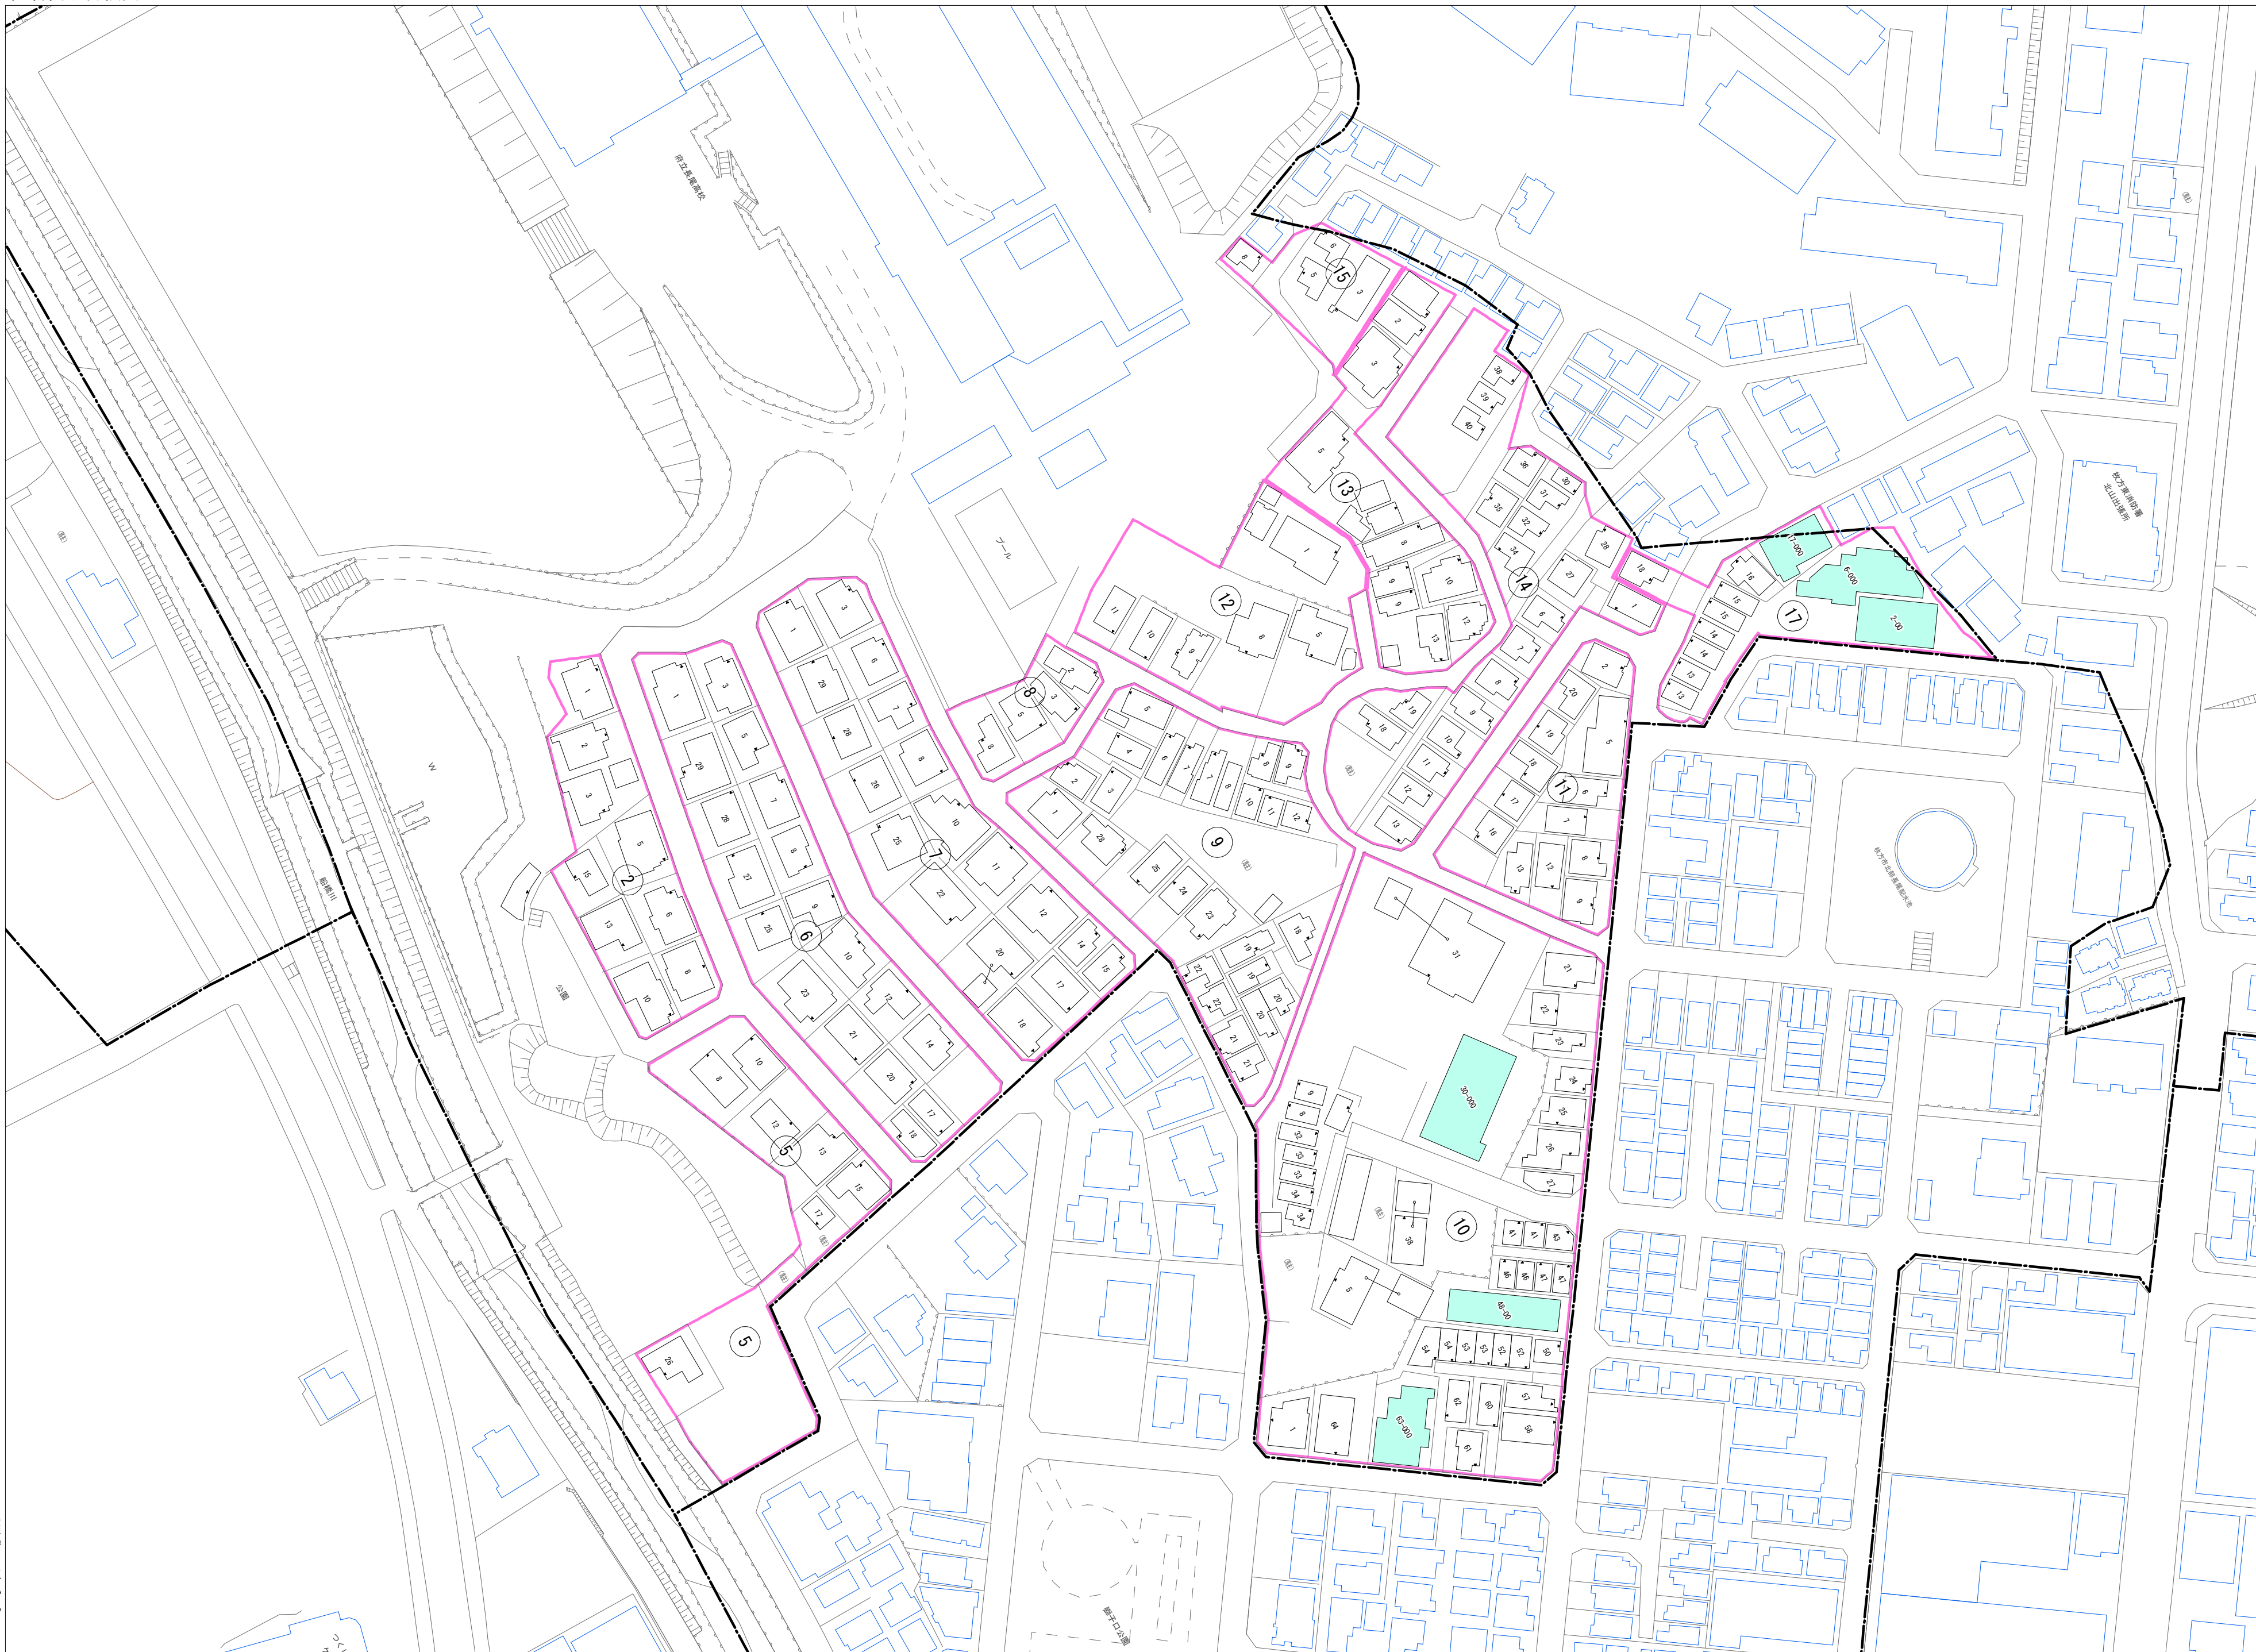

長尾家具町五丁目(その2)

令和五年三月印刷

長尾家具町五丁目 概見図

凡 例	
	町 界
	1 家屋及び家屋出入口 住居番号
	5-1 家屋(母体番号付き) 出入口、住居番号
	集合住宅
	街区(単独)
	街区(敷地有り)
	街区番号
	同番号
	閉路区画

株式会社かんこう

枚方市

1:1000