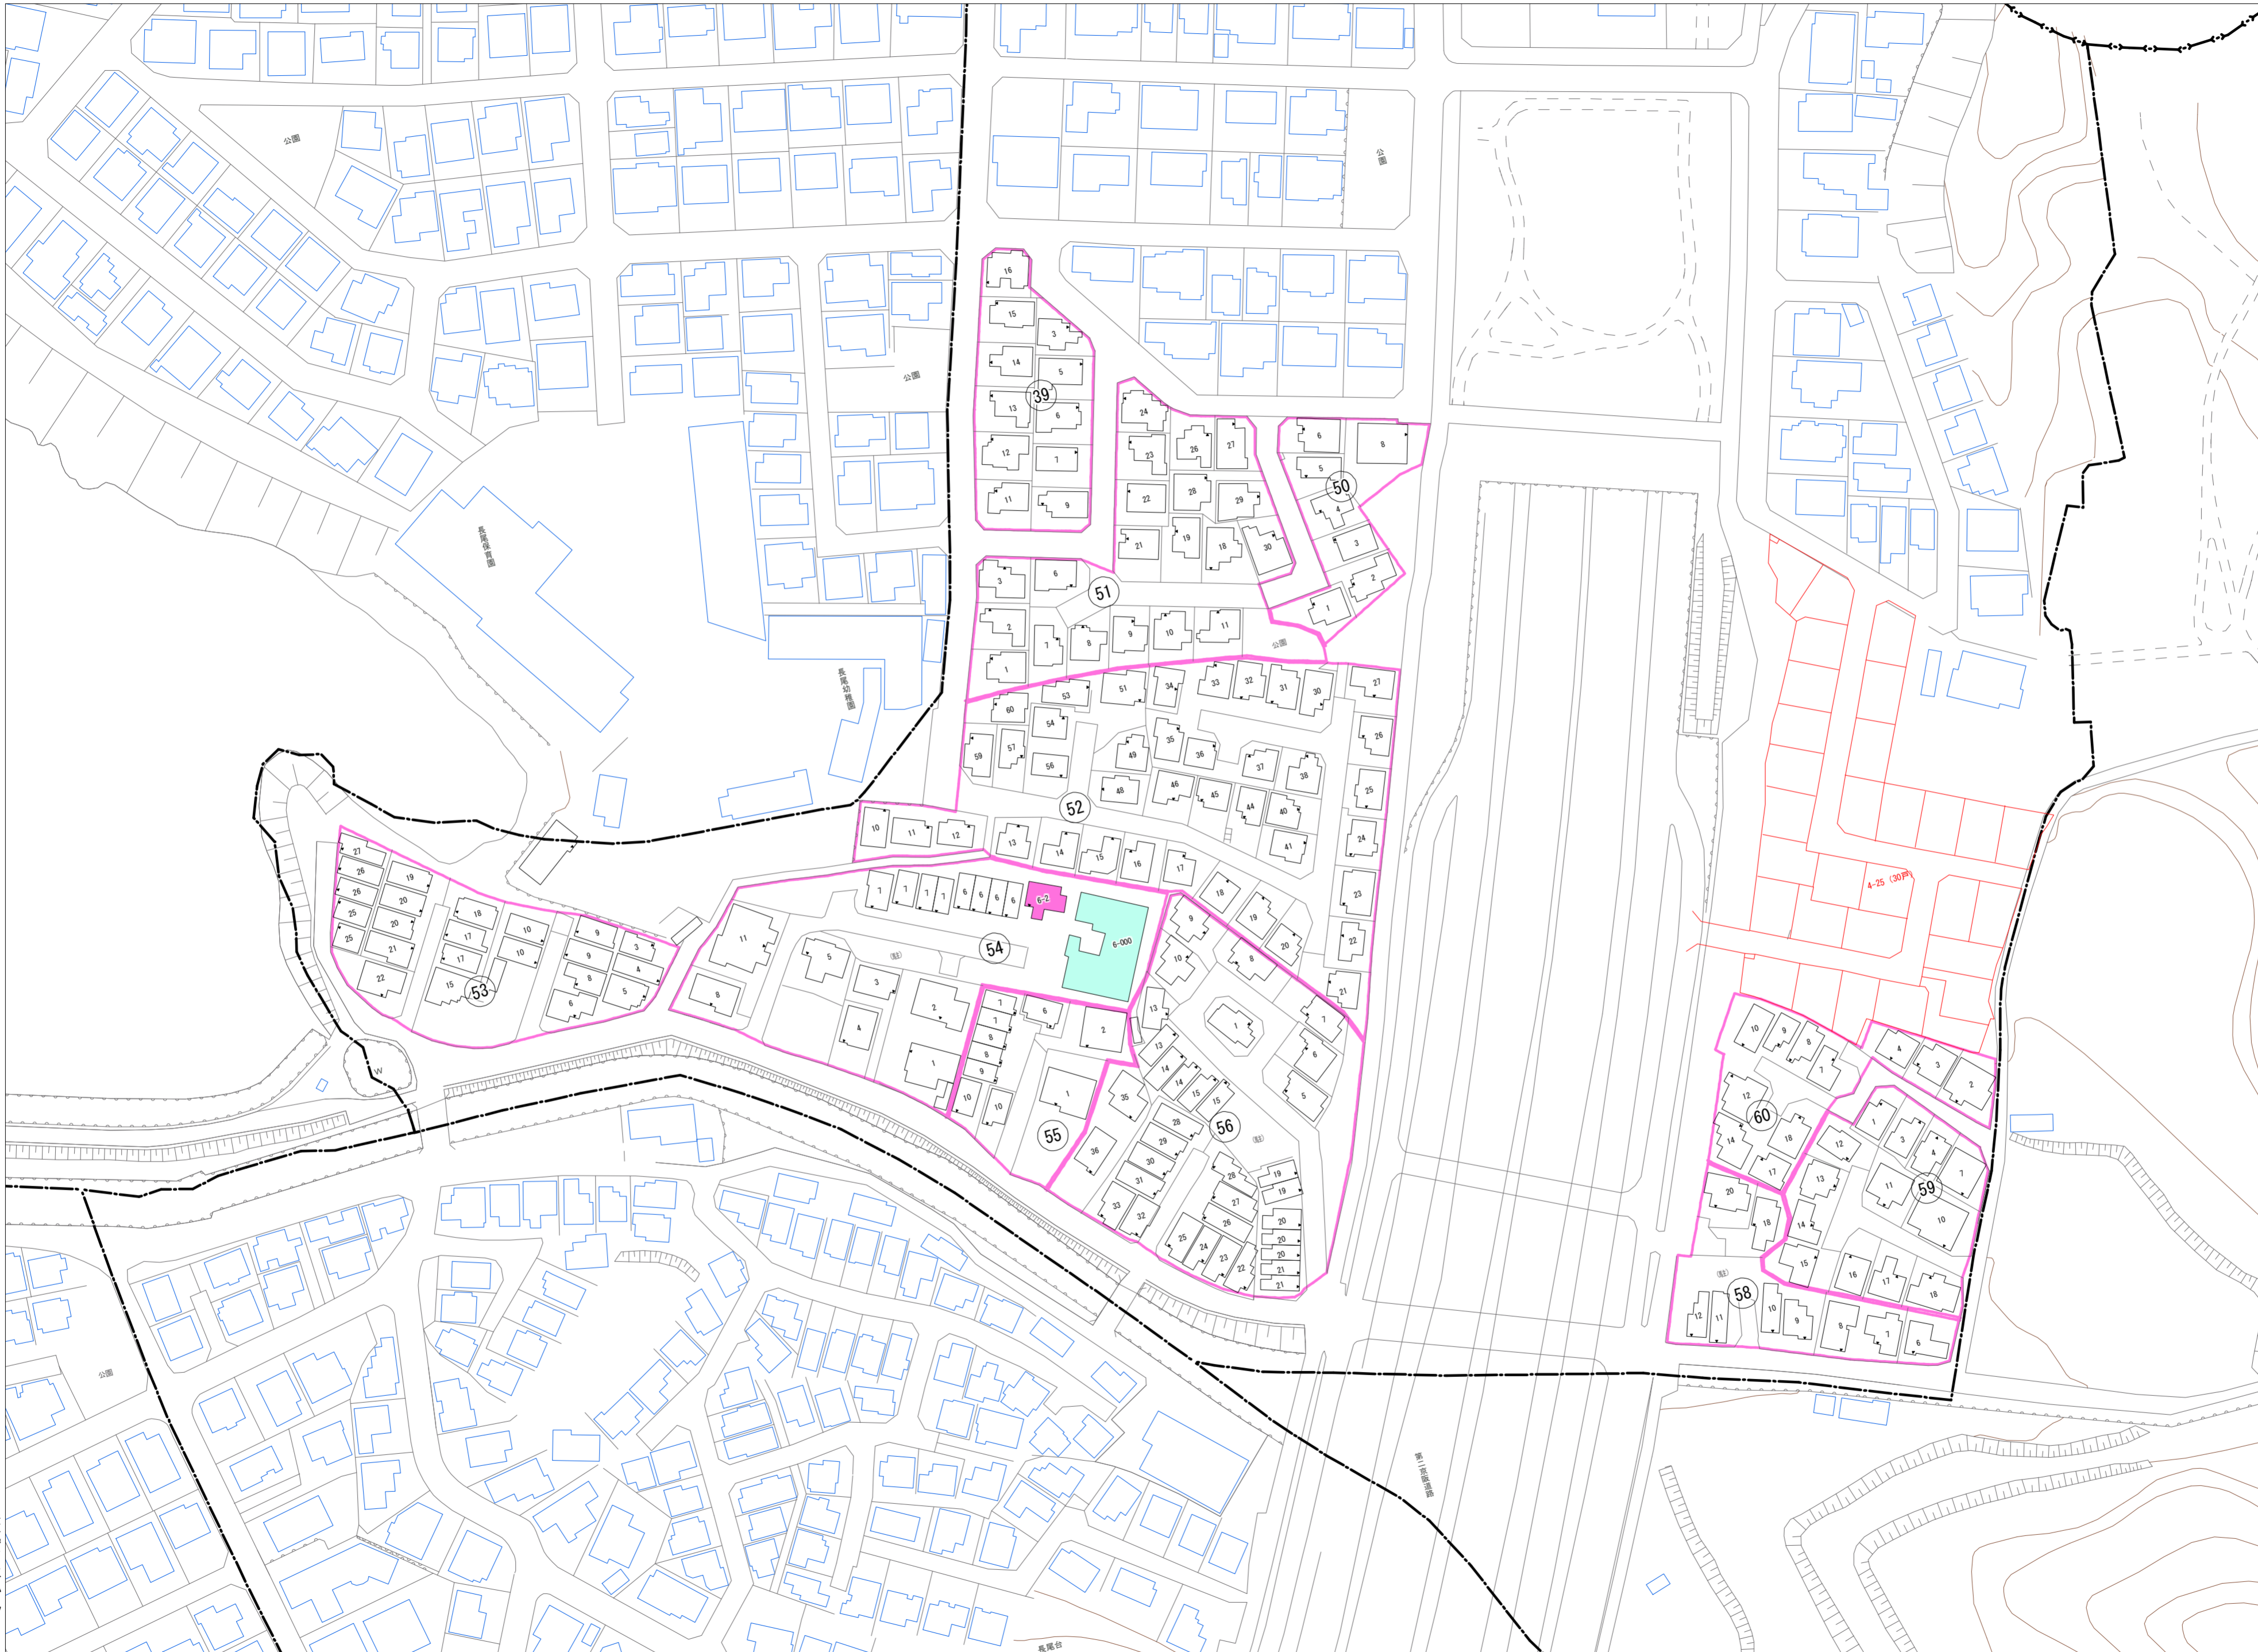

令和七年三月印刷

長尾東町三丁目 概見図

凡 例	
	町 界
	家屋及び家屋出入口 住居番号
	家屋(母体番号付き) 出入口、住居番号
	集合住宅
	街区(単独)
	街区(敷地有り)
	街区番号
	同 番 記 号
	閉 苑 区 画

株式会社かんこう

枚方市

1:1000

0 10 20 30 40 50 60 70 80 90 100 (m)