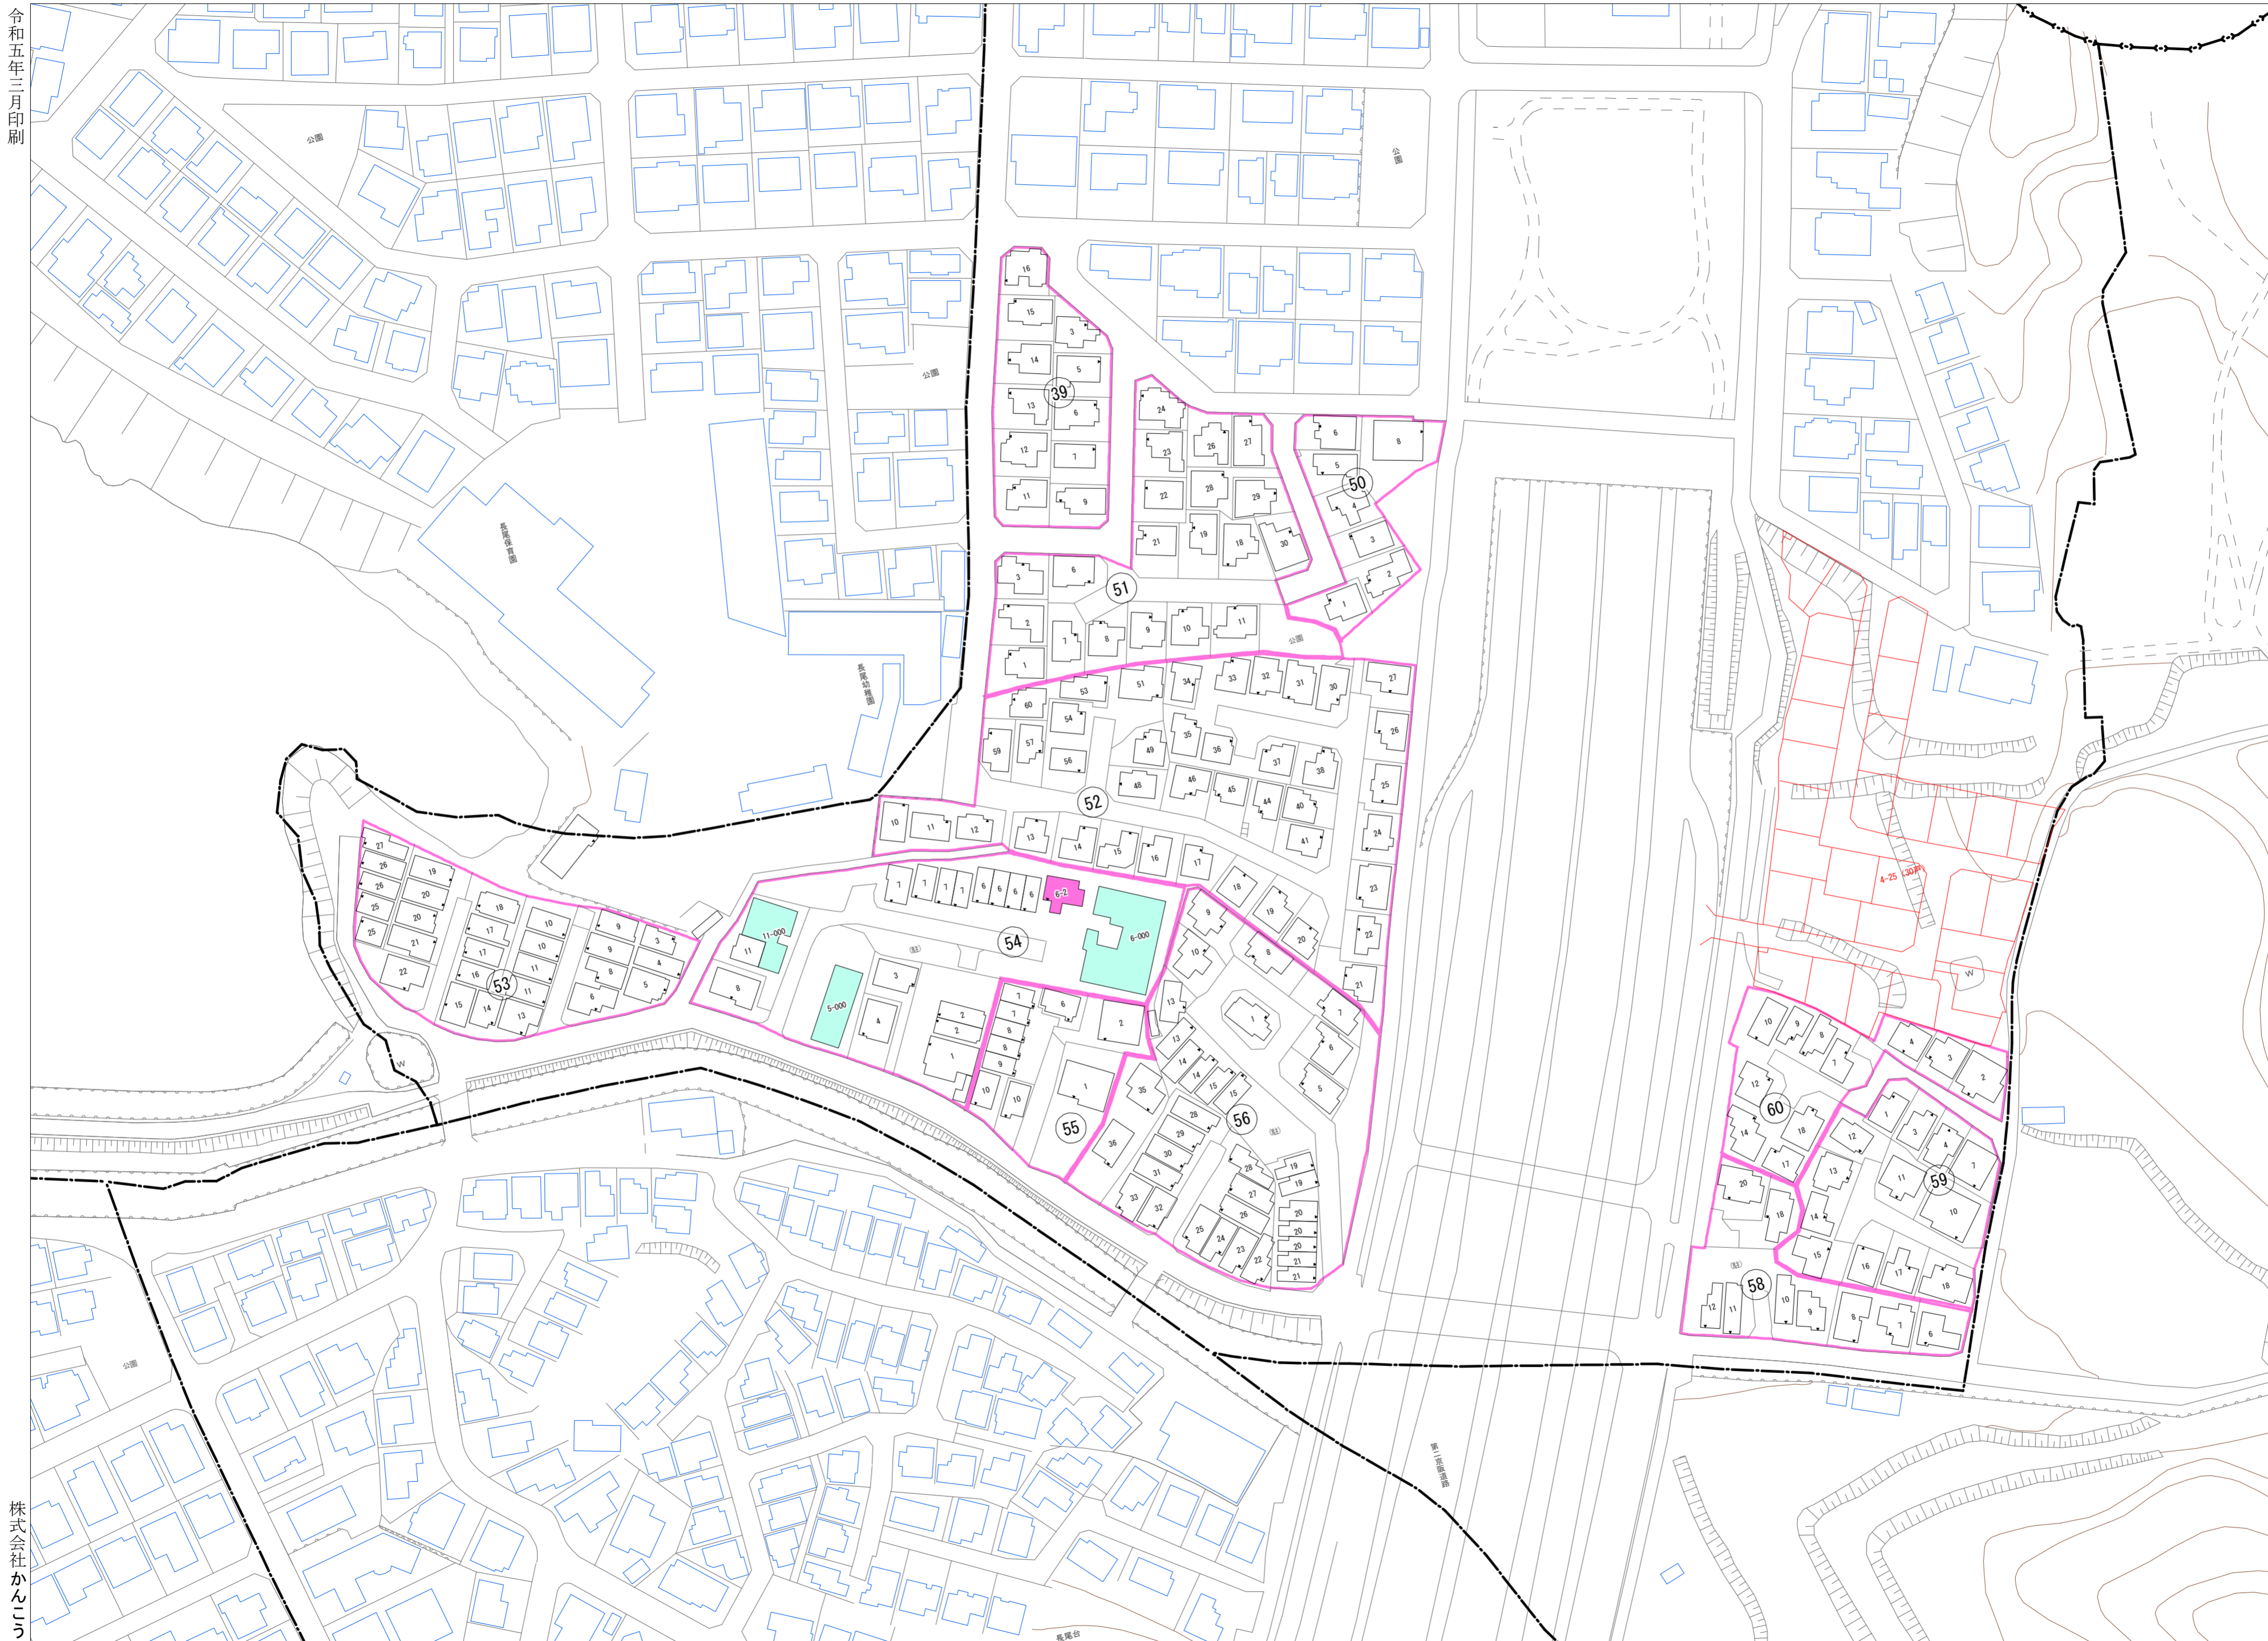

令和五年三月印刷

長尾東町三丁目 概見図

凡 例	
---	町 界
▲ 1	家屋及び家屋出入口 住居番号
▲ 5-1	家屋(母体番号付き) 出入口、住居番号
■	集合住宅
□	街区(単独)
□	街区(敷地有り)
⑧	街区番号
○	同 番 記 号
—	閉 境 区 画

株式会社かんこう

枚方市

1:1000