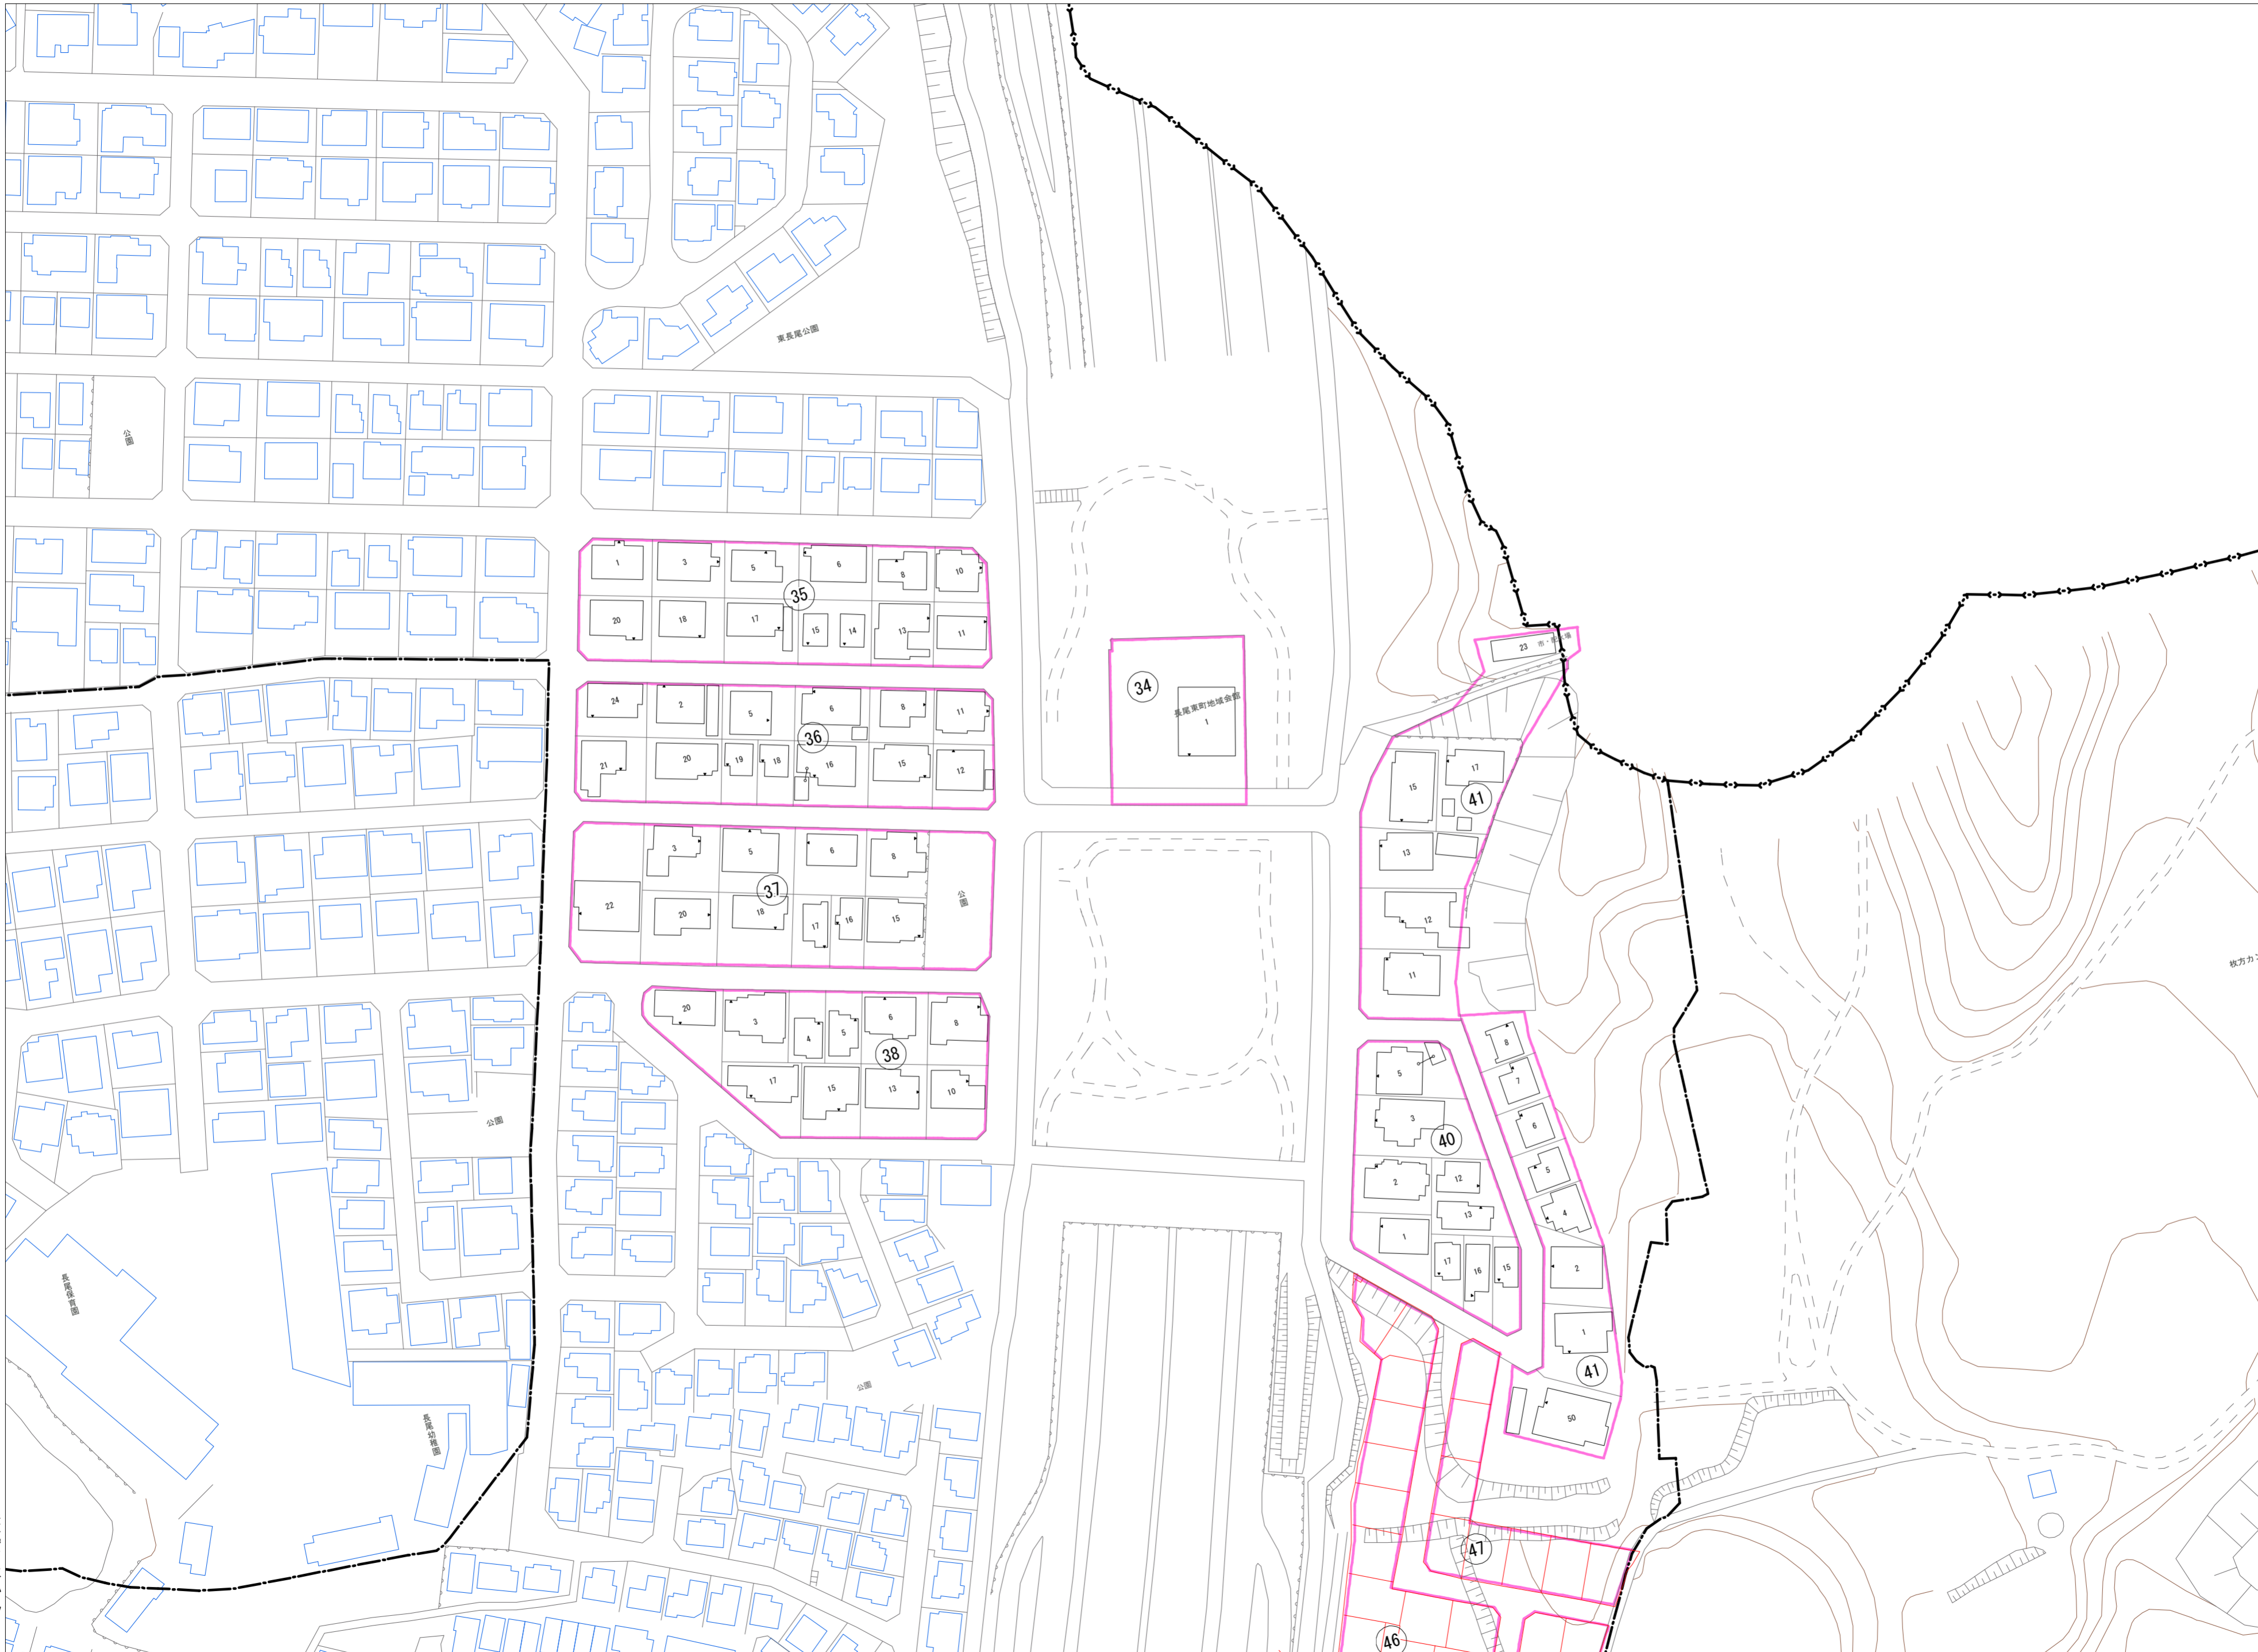

令和五年三月印刷

長尾東町三丁目 概見図

| 凡 例 | |
|-------|------------------------|
| --- | 町 界 |
| ▲ 1 | 家屋及び家屋出入口 住居番号 |
| ▲ 5-1 | 家屋(母体番号付き) 出入口、住居番号 |
| ■ | 集合住宅 |
| □ | 街区(単独) |
| □ | 街区(築地有り) |
| Ⓢ | 街区番号 |
| ○ | 同番号 |
| — | 閉路区画 |

株式会社かんこう

枚方市

1:1000

0 10 20 30 40 50 60 70 80 90 100 (m)