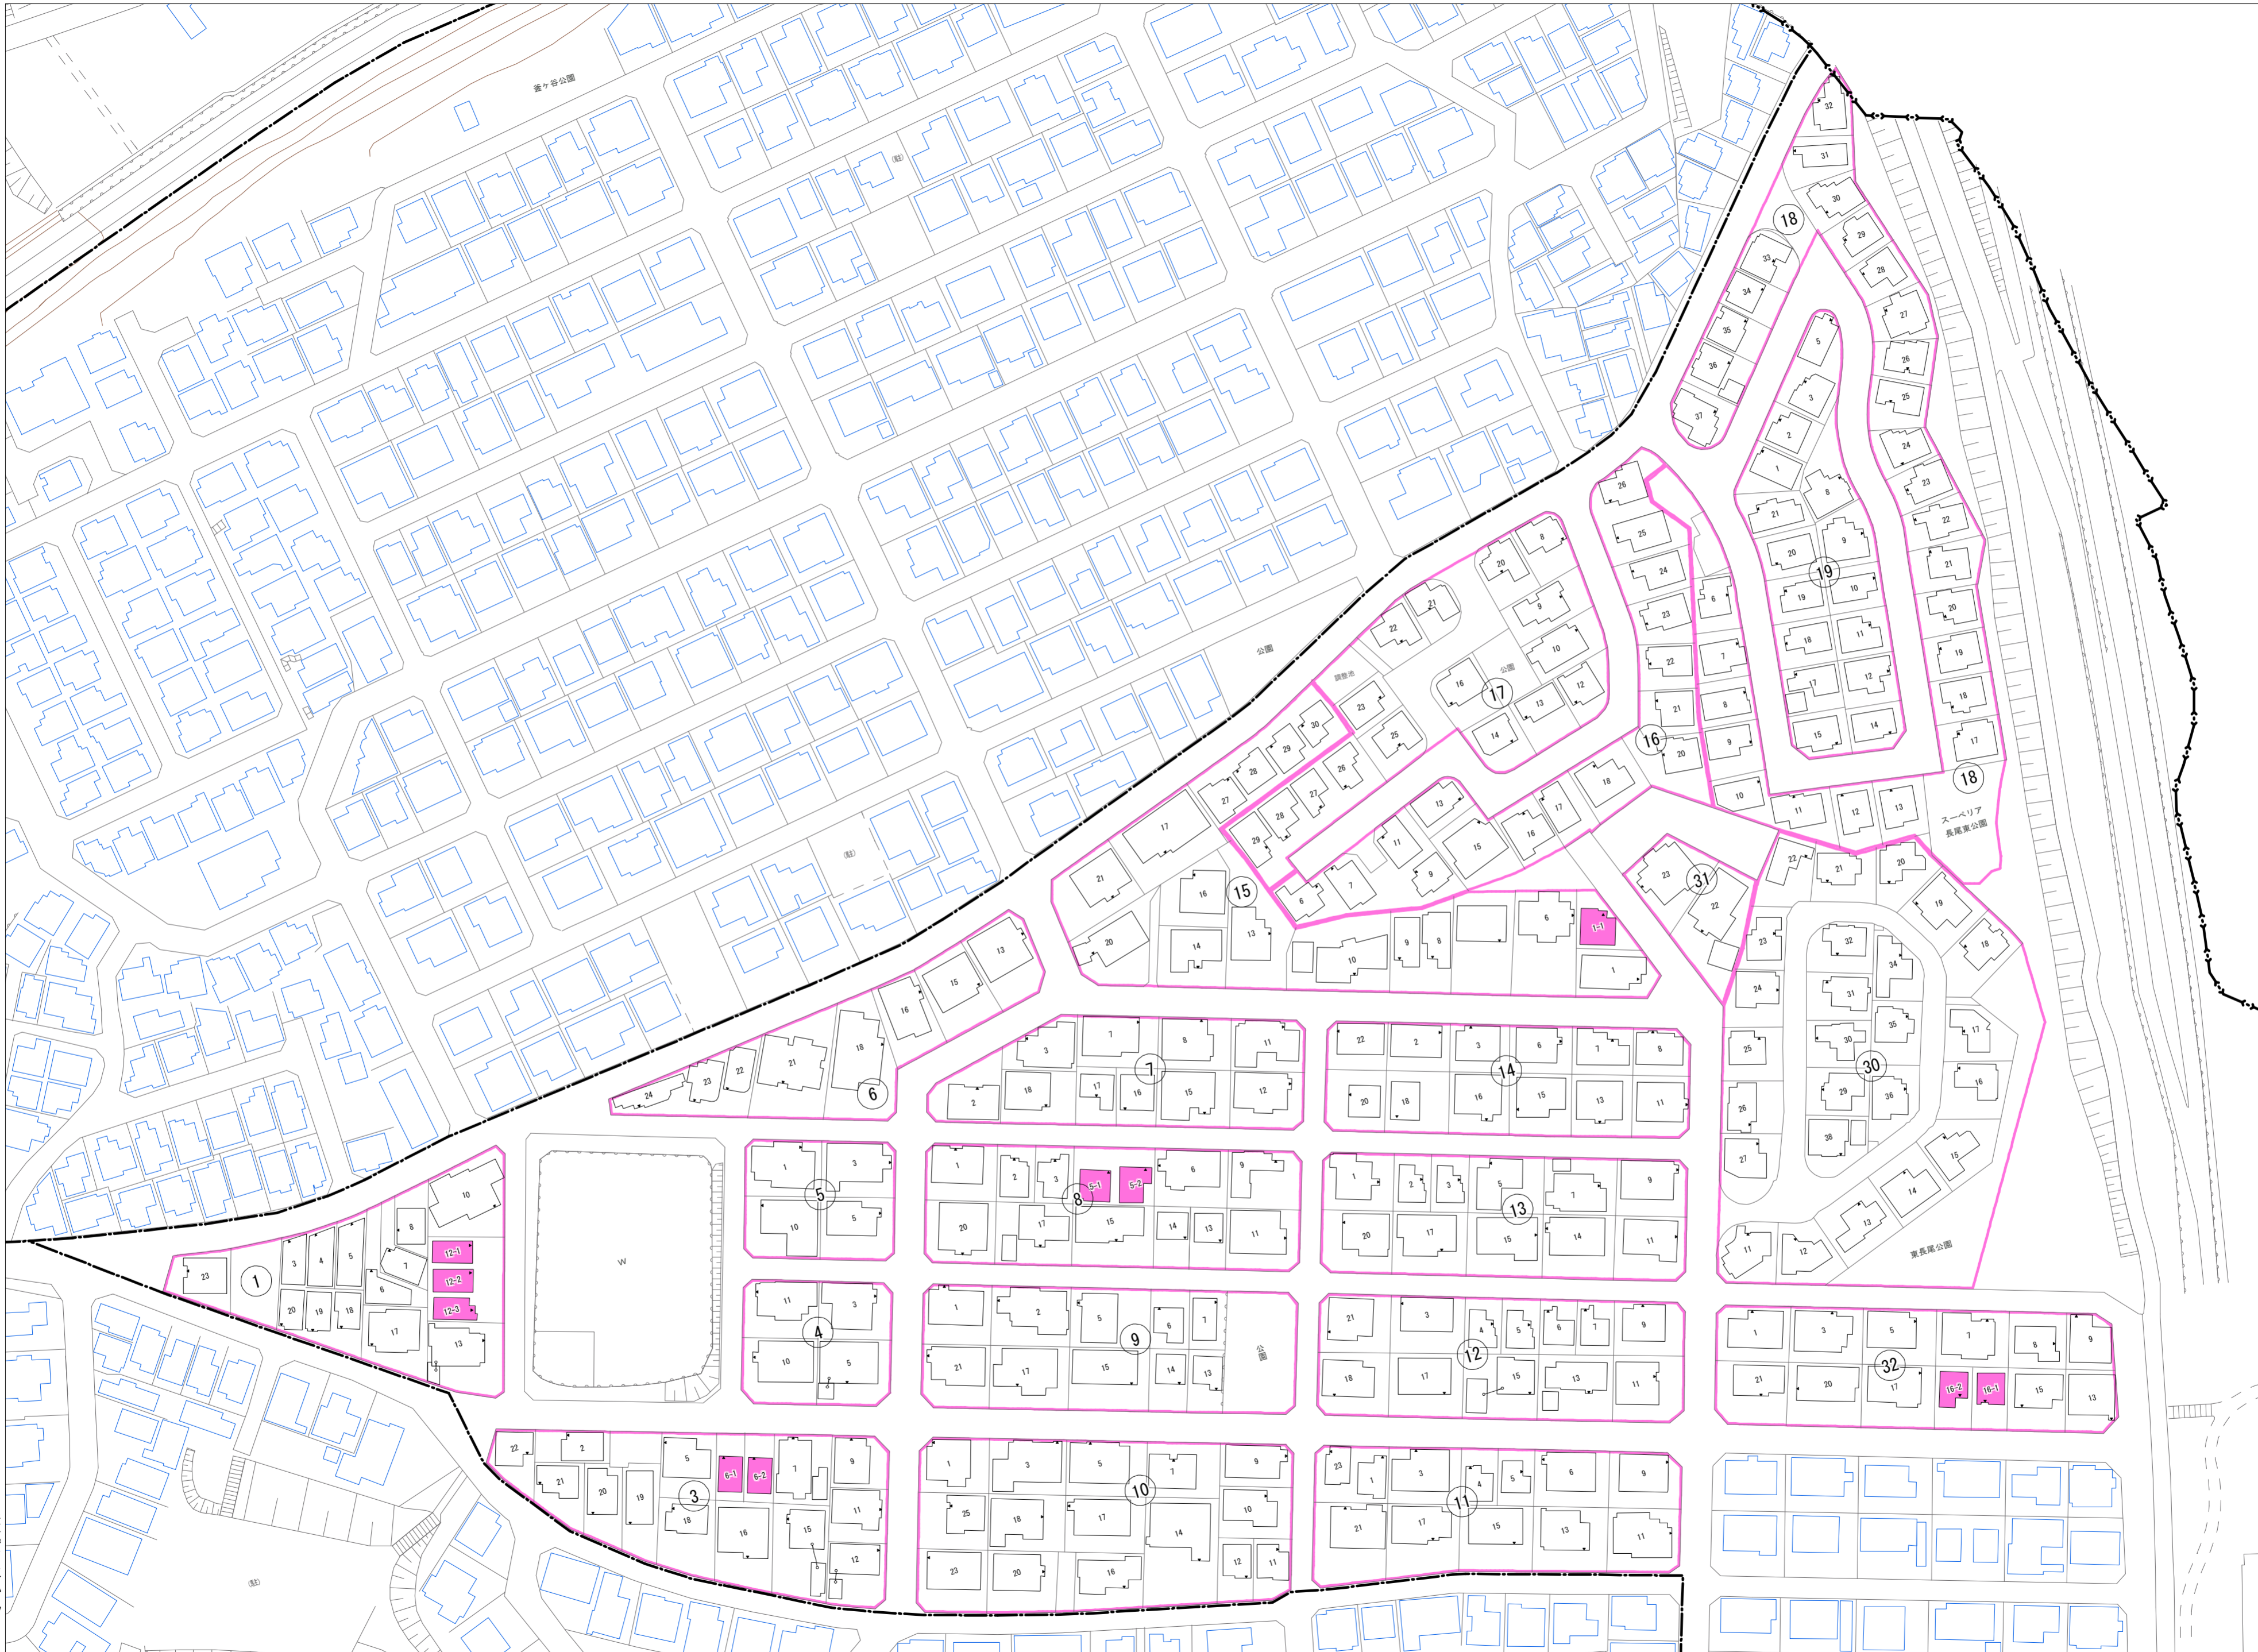

令和七年三月印刷

長尾東町三丁目 概見図

凡 例	
---	町 界
▲ 1	家屋及び家屋出入口 住居番号
▲ 5-1	家屋(専続管付き) 出入口、住居番号
■	集合住宅
□	街区(単独)
□	街区(築地有り)
⑧	街区番号
○	同管記号
—	閉路区画

株式会社かんこう

枚方市

1:1000