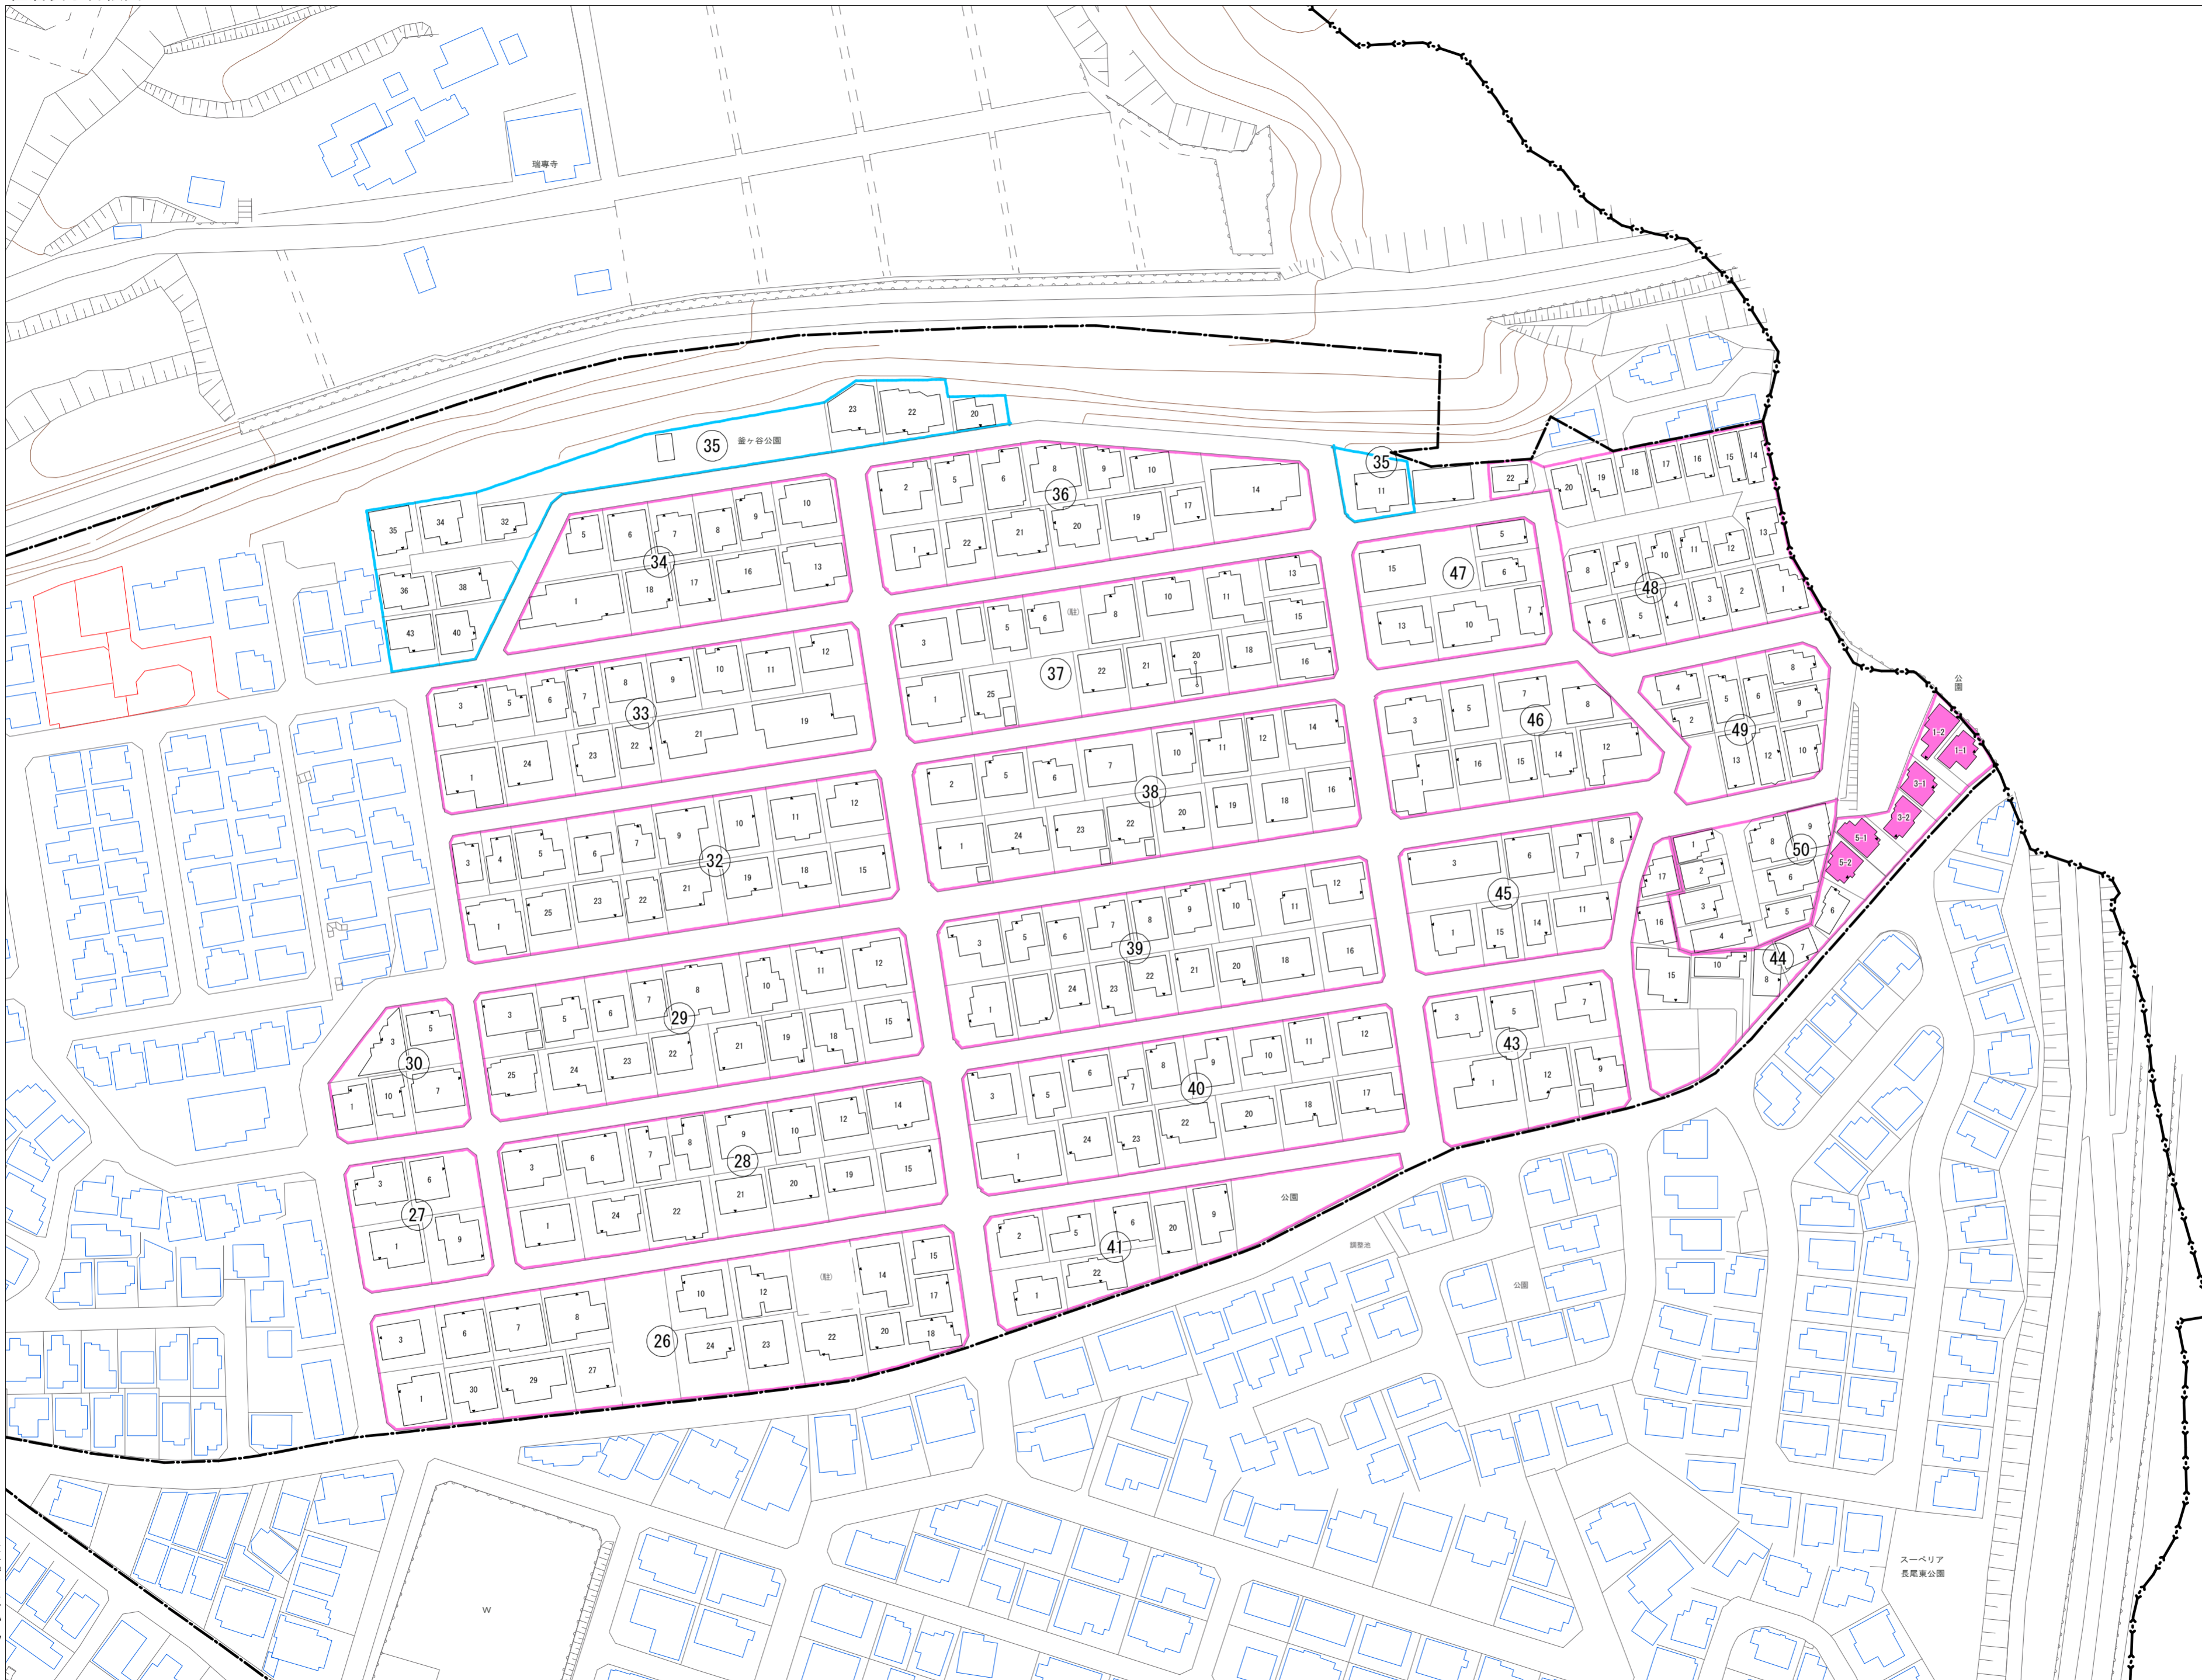

令和五年三月印刷

長尾東町二丁目概見図

凡 例	
	町 界
	家屋及び家屋出入口 住居番号
	家屋(手続番号付き) 出入口、住居番号
	集合住宅
	街区(単独)
	街区(築地有り)
	街区番号
	同 番 記 号
	閉 境 区 画

株式会社かんこう

枚方市

1:1000