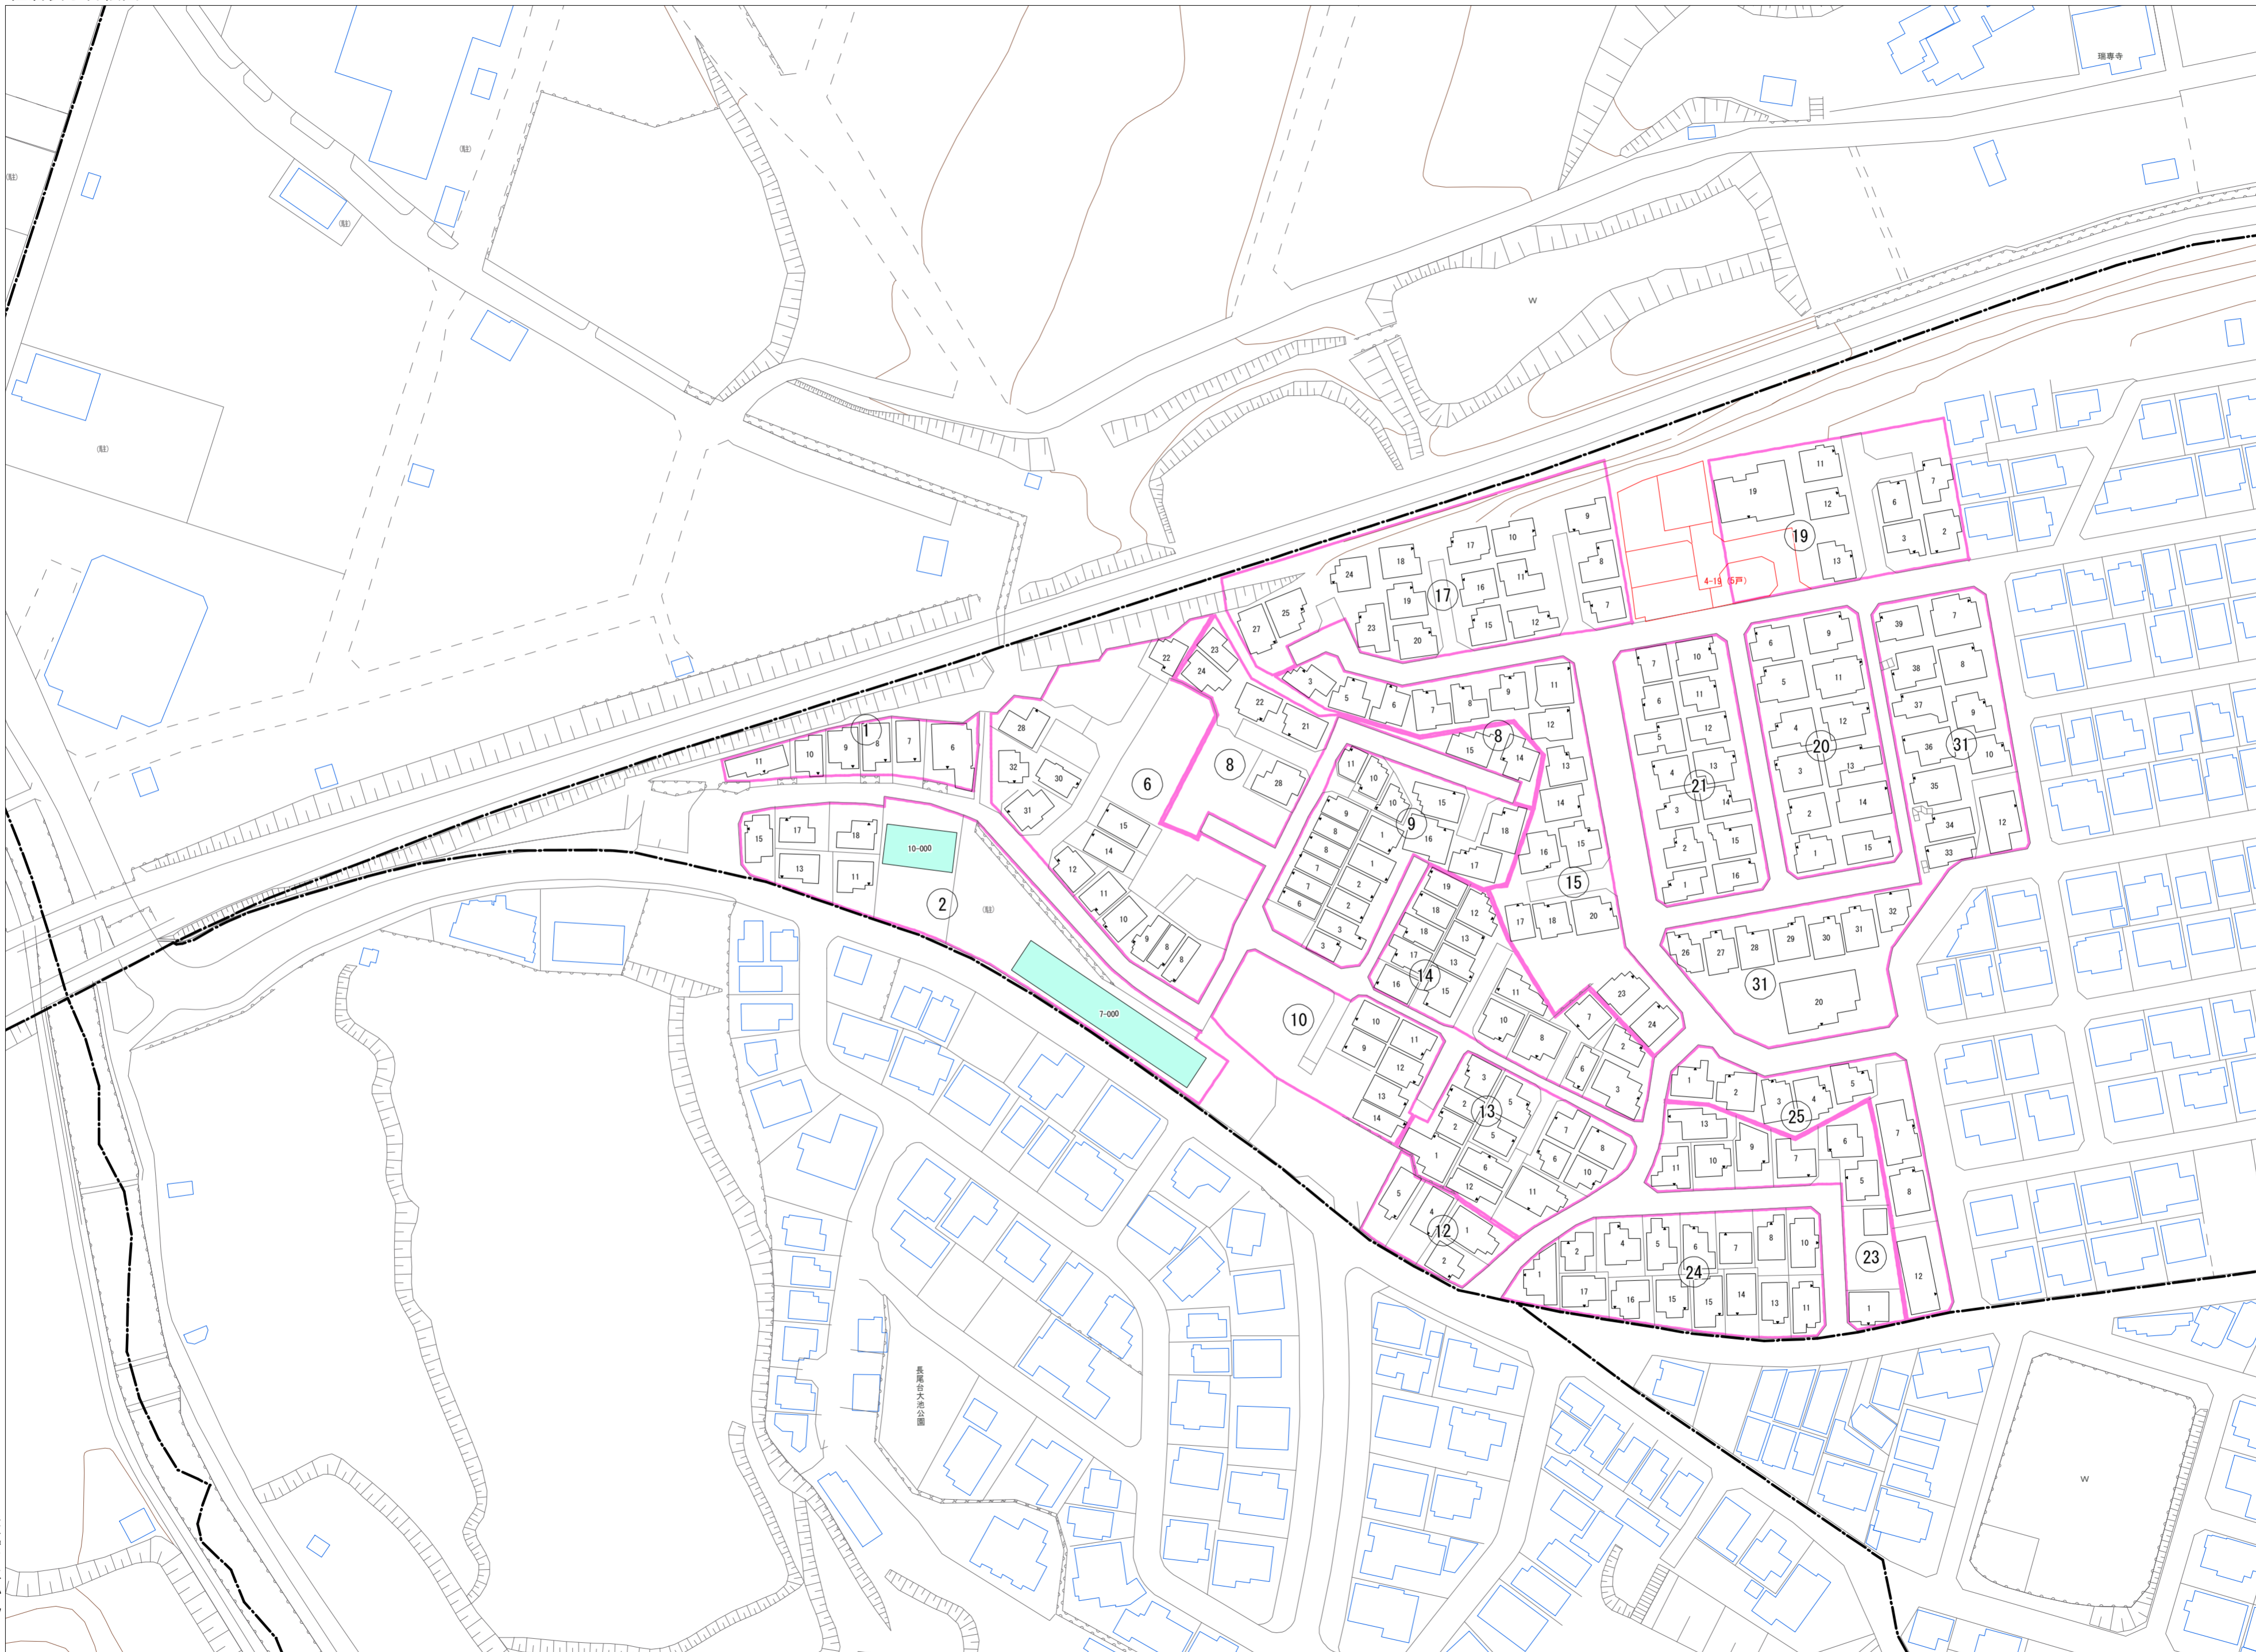

令和五年三月印刷

長尾東町二丁目  
概見図

凡 例	
	町 界
	1 家屋及び家屋出入口 住居番号
	5-1 家屋(母棟付付き) 出入口、住居番号
	集合住宅
	街区(単独)
	街区(敷地有り)
	街区番号
	同 番 記 号
	閉 苑 区 画

株式会社かんこう

枚方市

1:1000