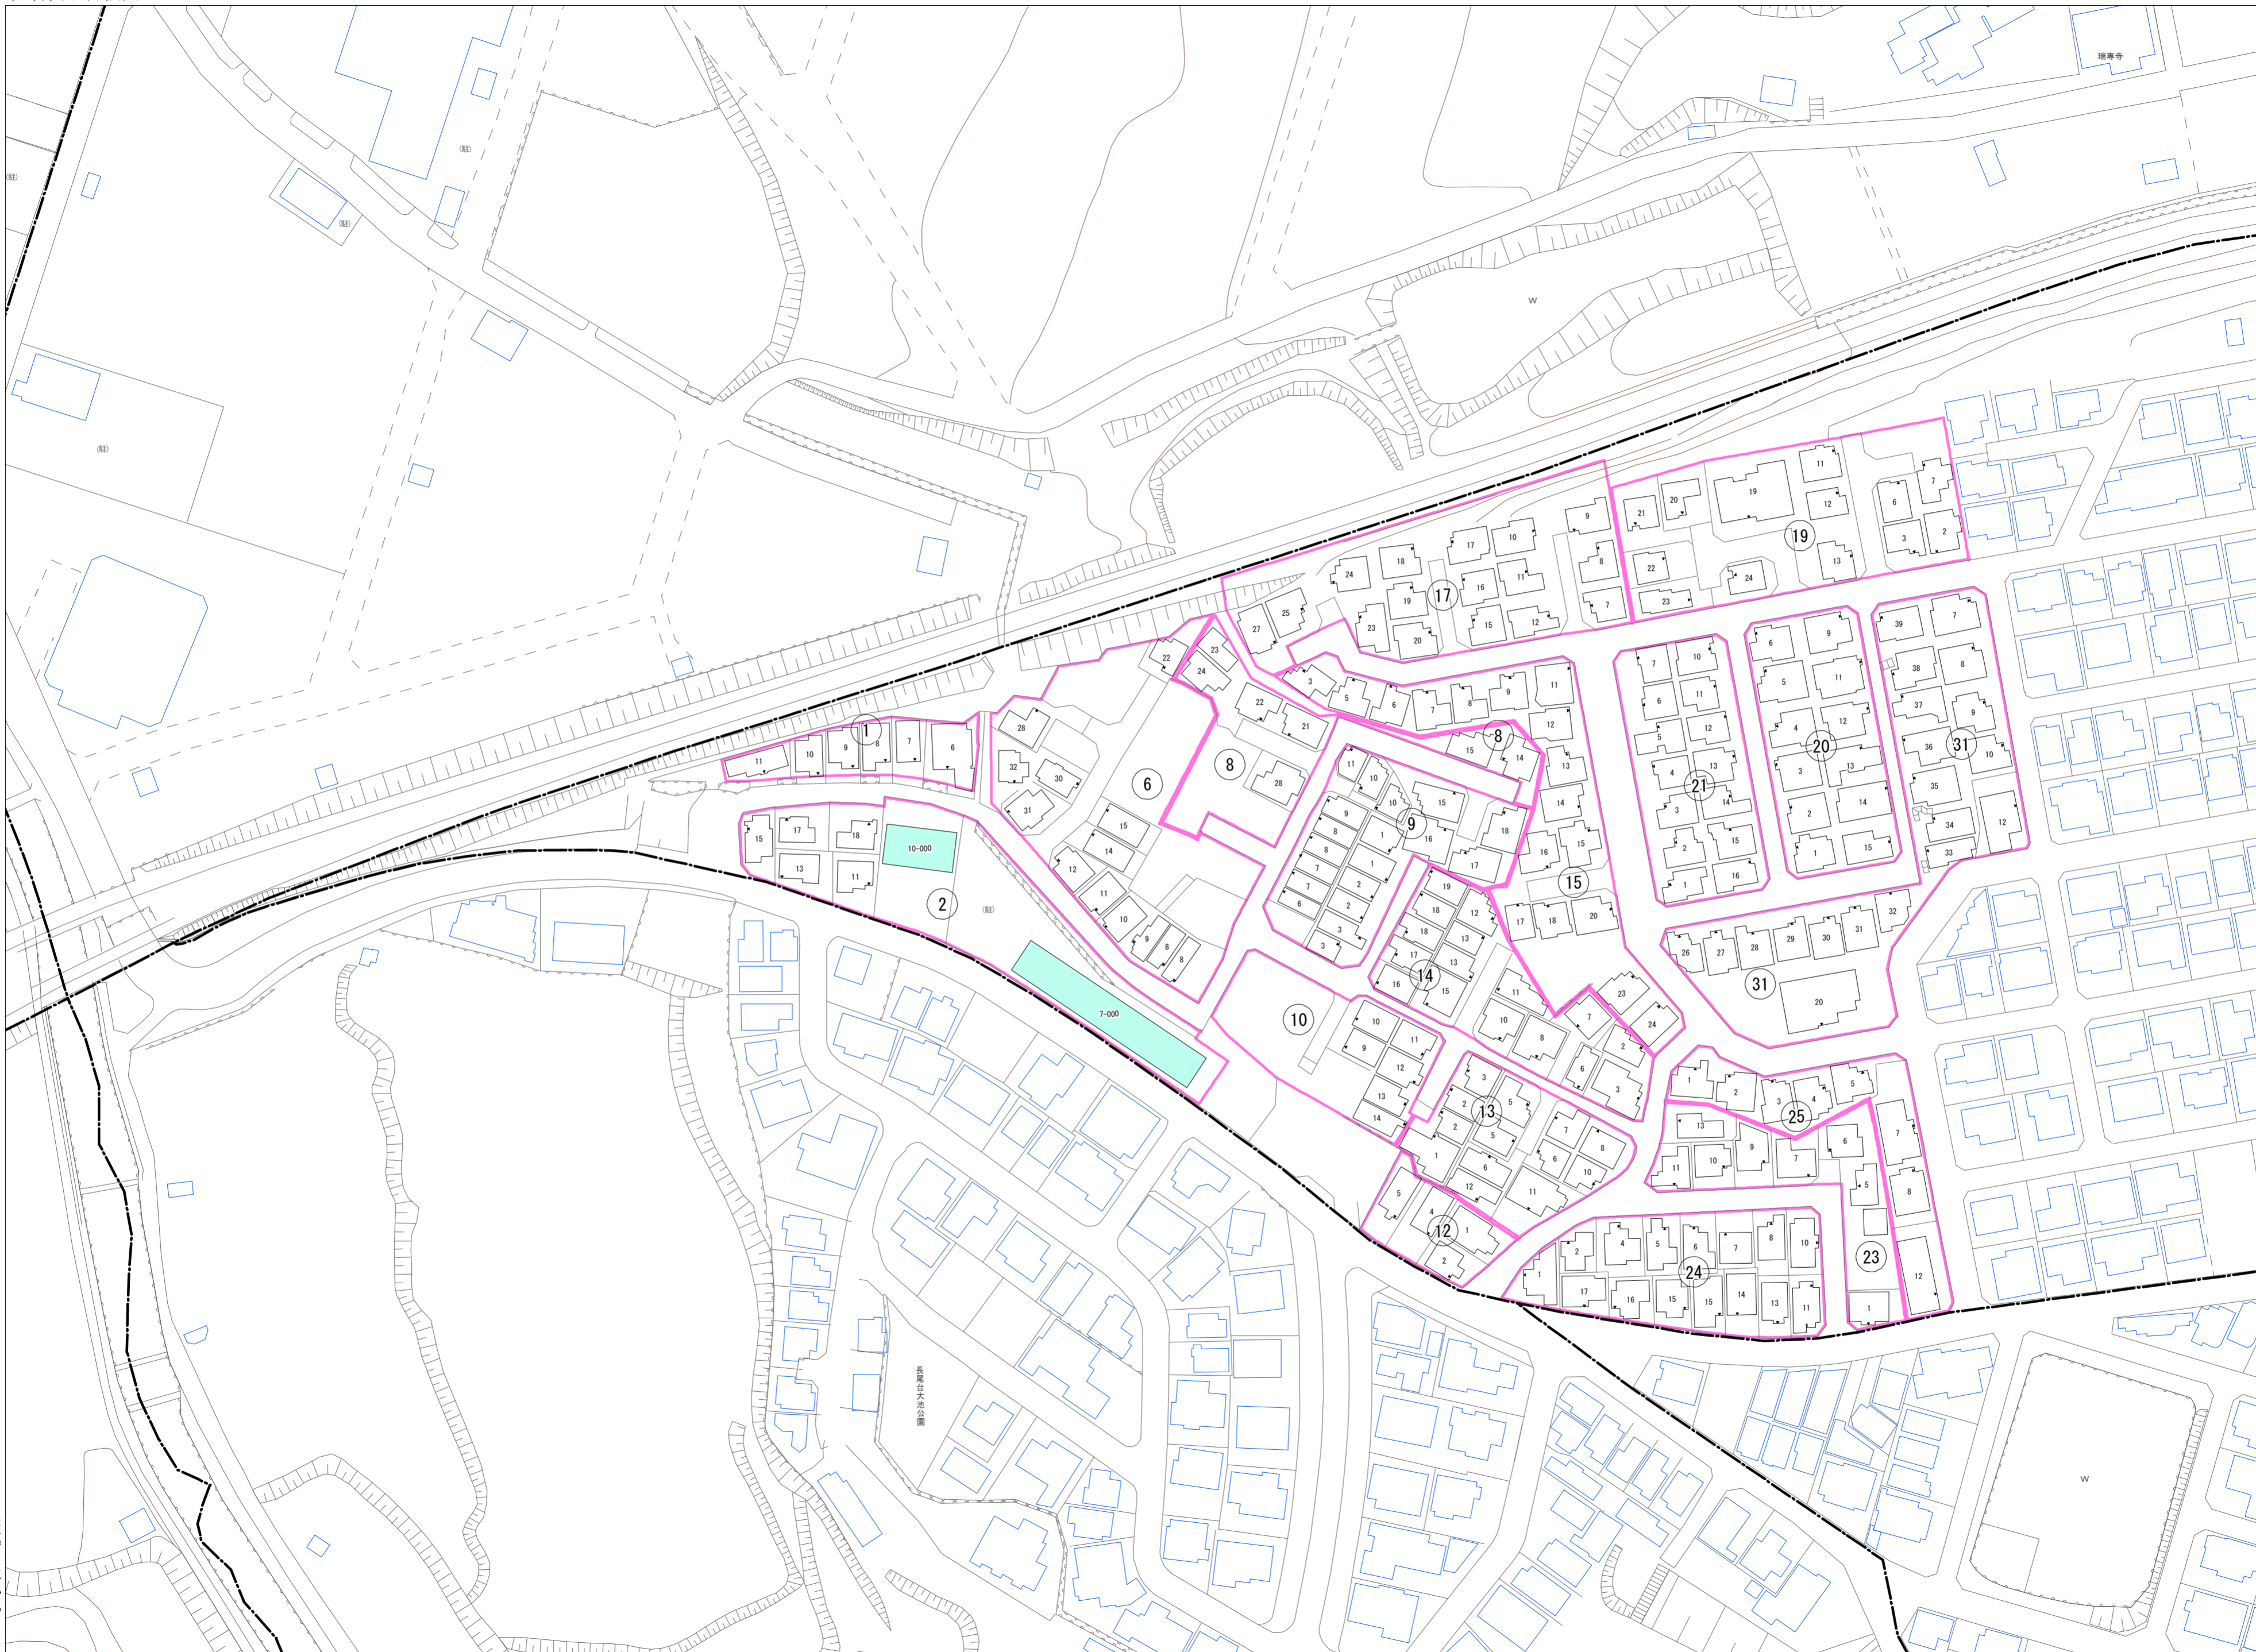

令和七年三月印刷

長尾東町二丁目
概見図

凡 例	
	町 界
	1 家屋及び家屋出入口 住居番号
	5-1 家屋(号棟番号付き) 出入口、住居番号
	集合住宅
	街区(単独)
	街区(築地有り)
	街区番号
	同 番 記 号
	閉 路 区 画

株式会社かんこう

枚方市

1:1000

0 10 20 30 40 50 60 70 80 90 100 (m)