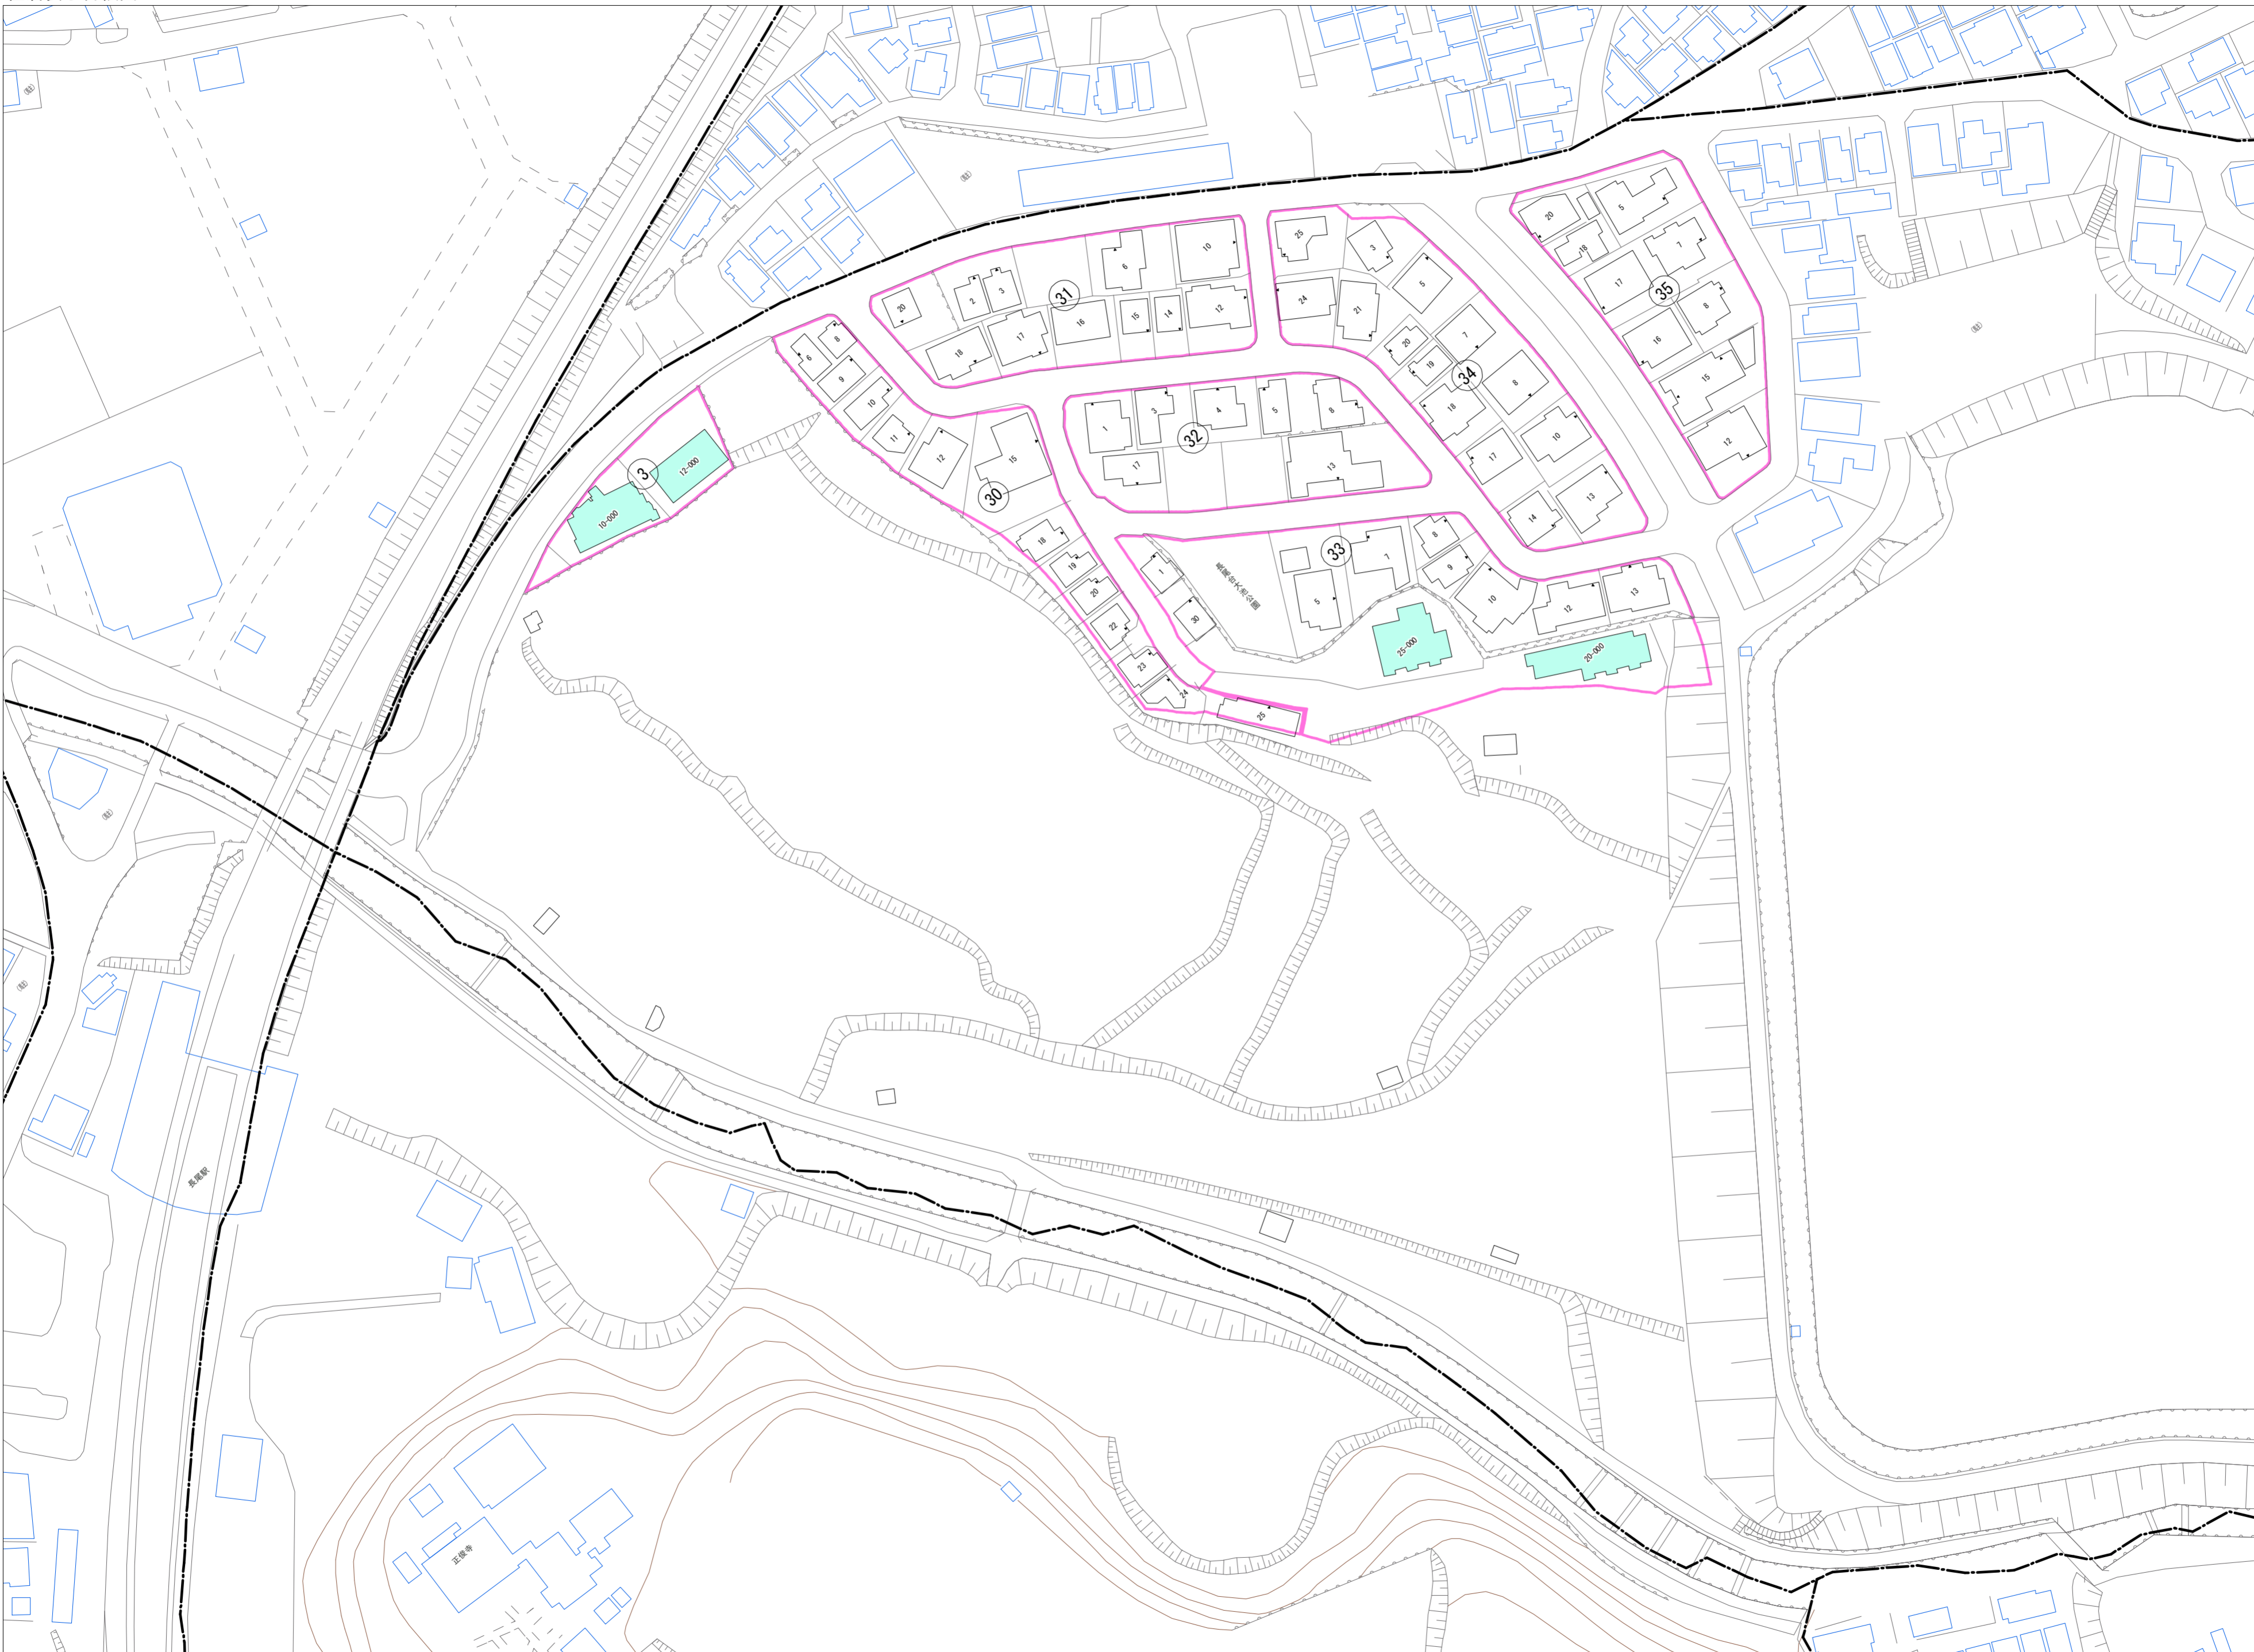

長尾東町一丁目(その1)

令和五年三月印刷

長尾東町一丁目
概見図

凡 例	
	町 界
	家屋及び家屋出入口 住 居 番 号
	家屋(専続管付き) 出入口、住居番号
	集合住宅
	街区(単独)
	街区(築地有り)
	街区番号
	同 番 記 号
	閉 境 区 画

株式会社かんこう

枚方市

1:1000