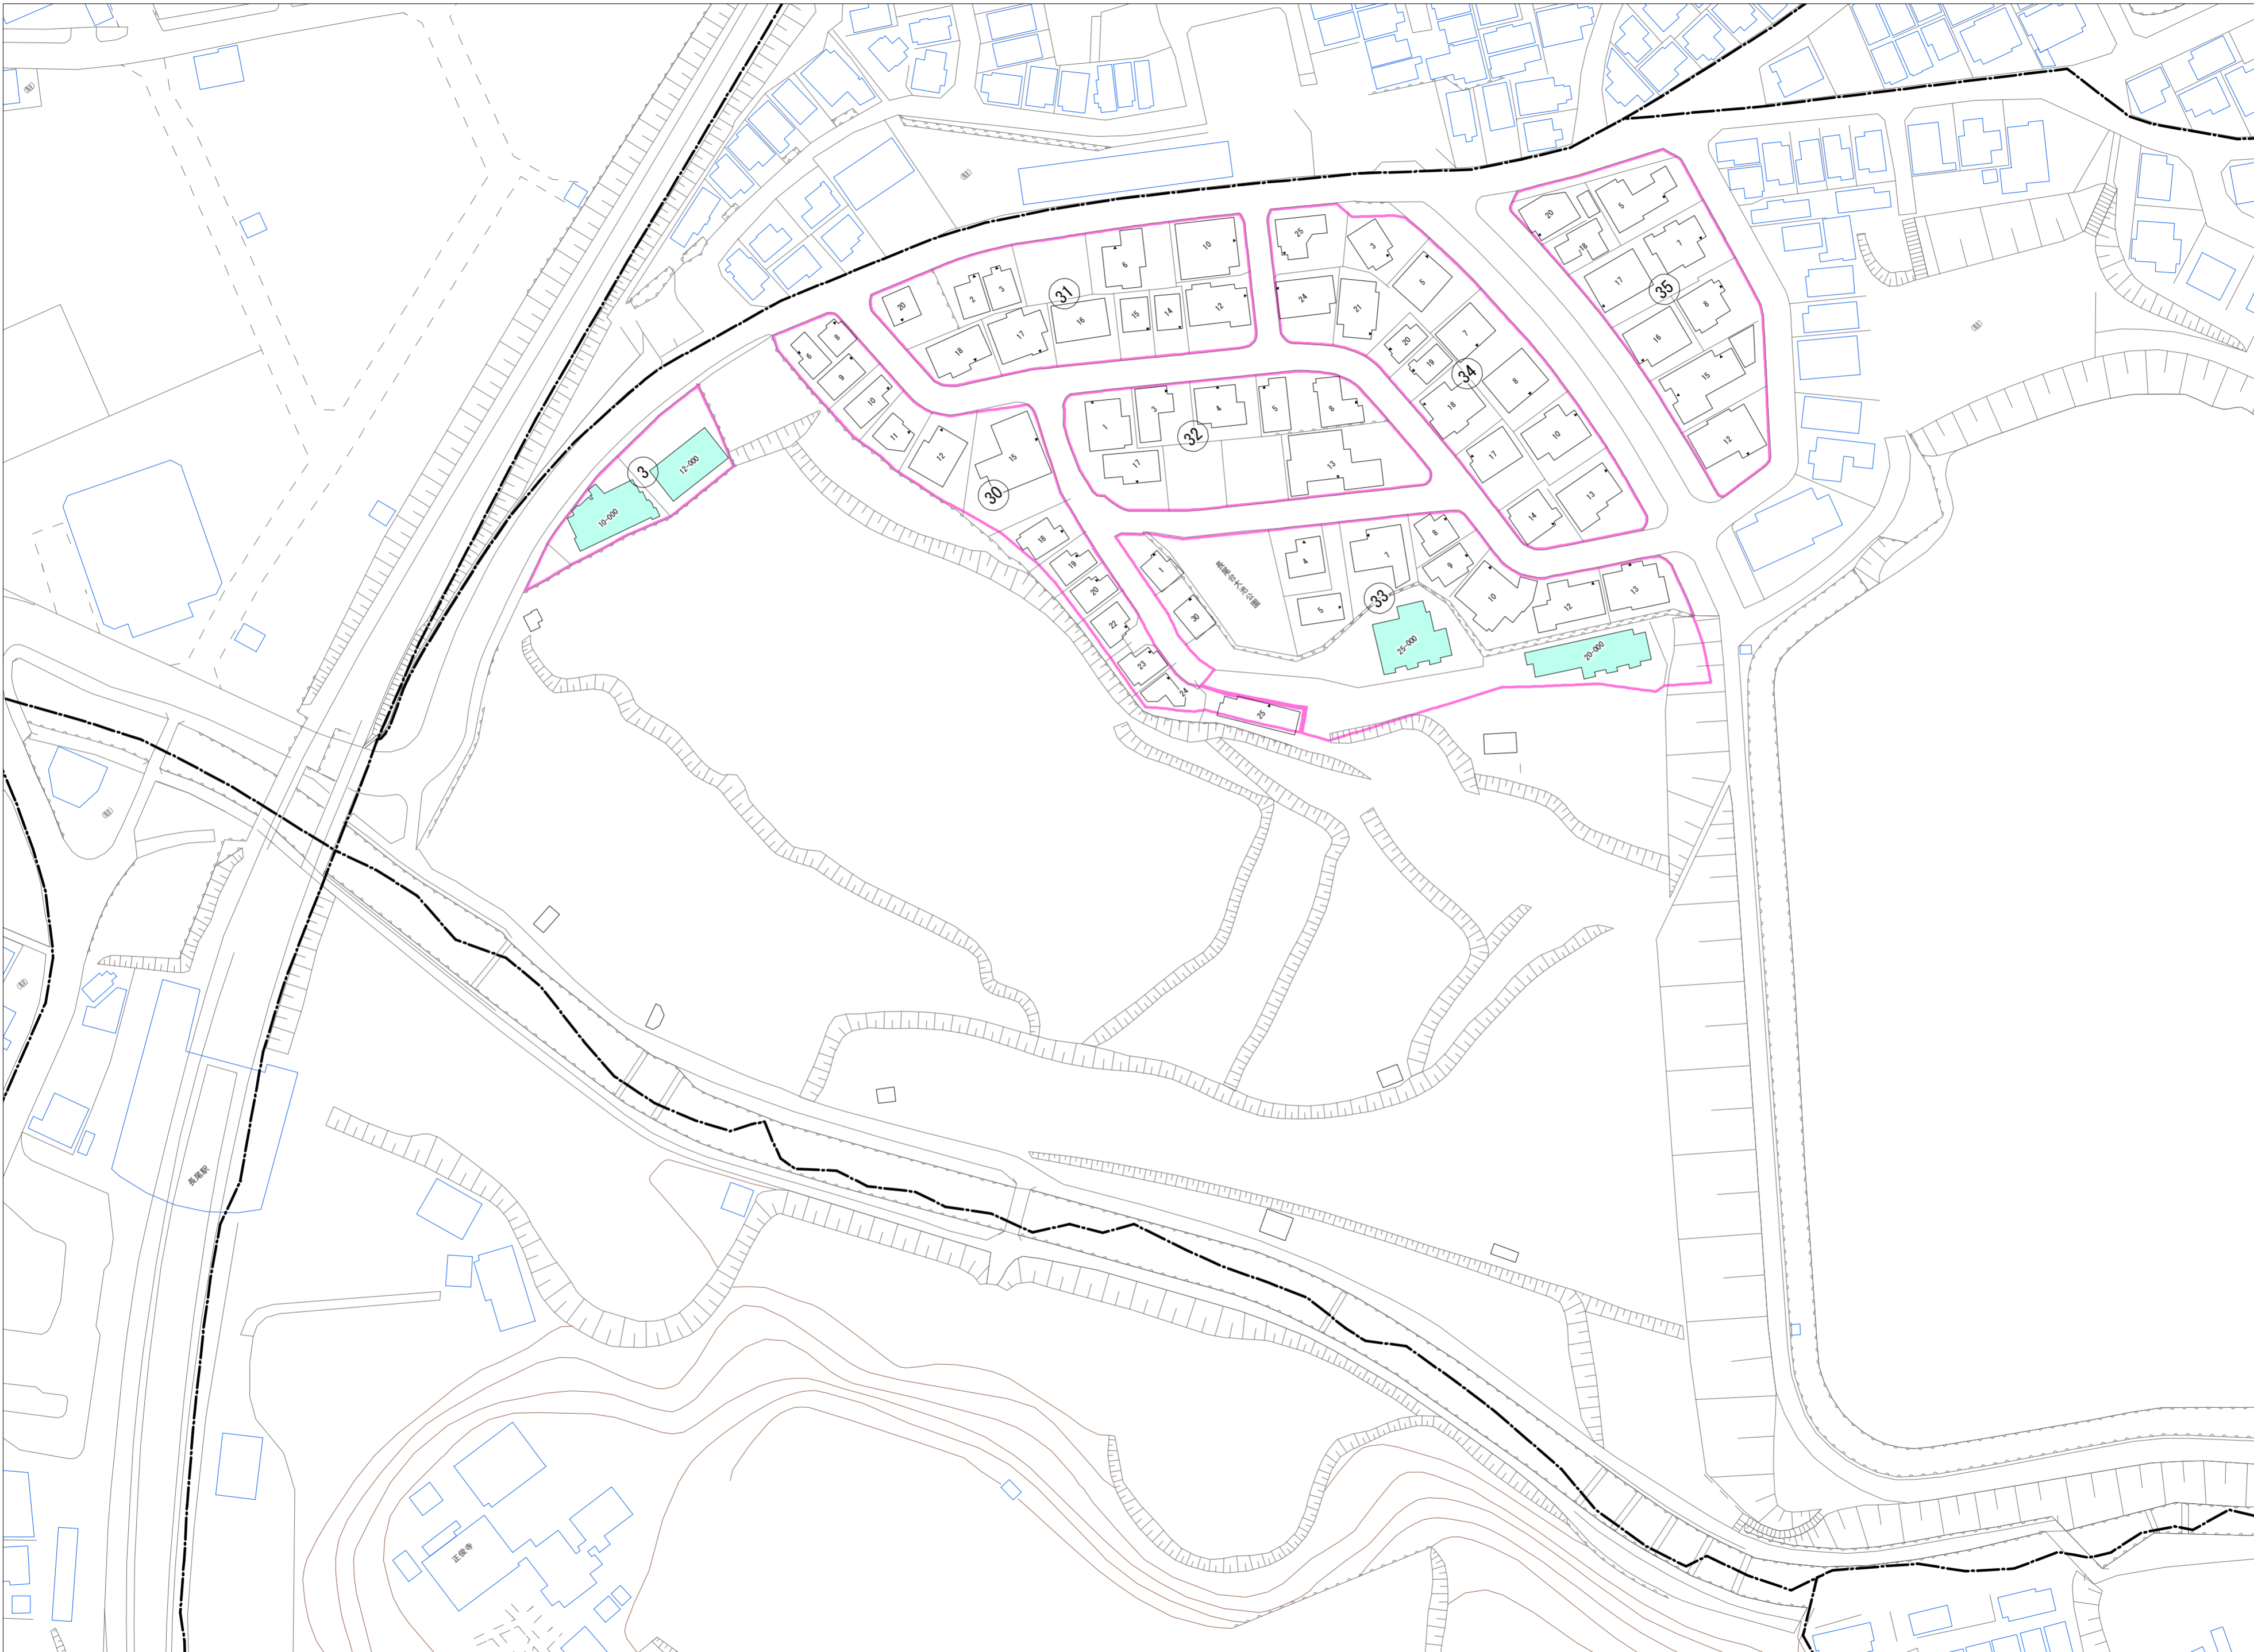

令和七年三月印刷

長尾東町一丁目
概見図

凡 例	
	町 界
	家屋及び家屋出入口 住 居 番 号
	家屋(母屋付き) 出入口、住居番号
	集合住宅
	街区(単独)
	街区(築地有り)
	街区番号
	同 番 記 号
	閉 境 区 画

株式会社かんこう

枚方市

1:1000