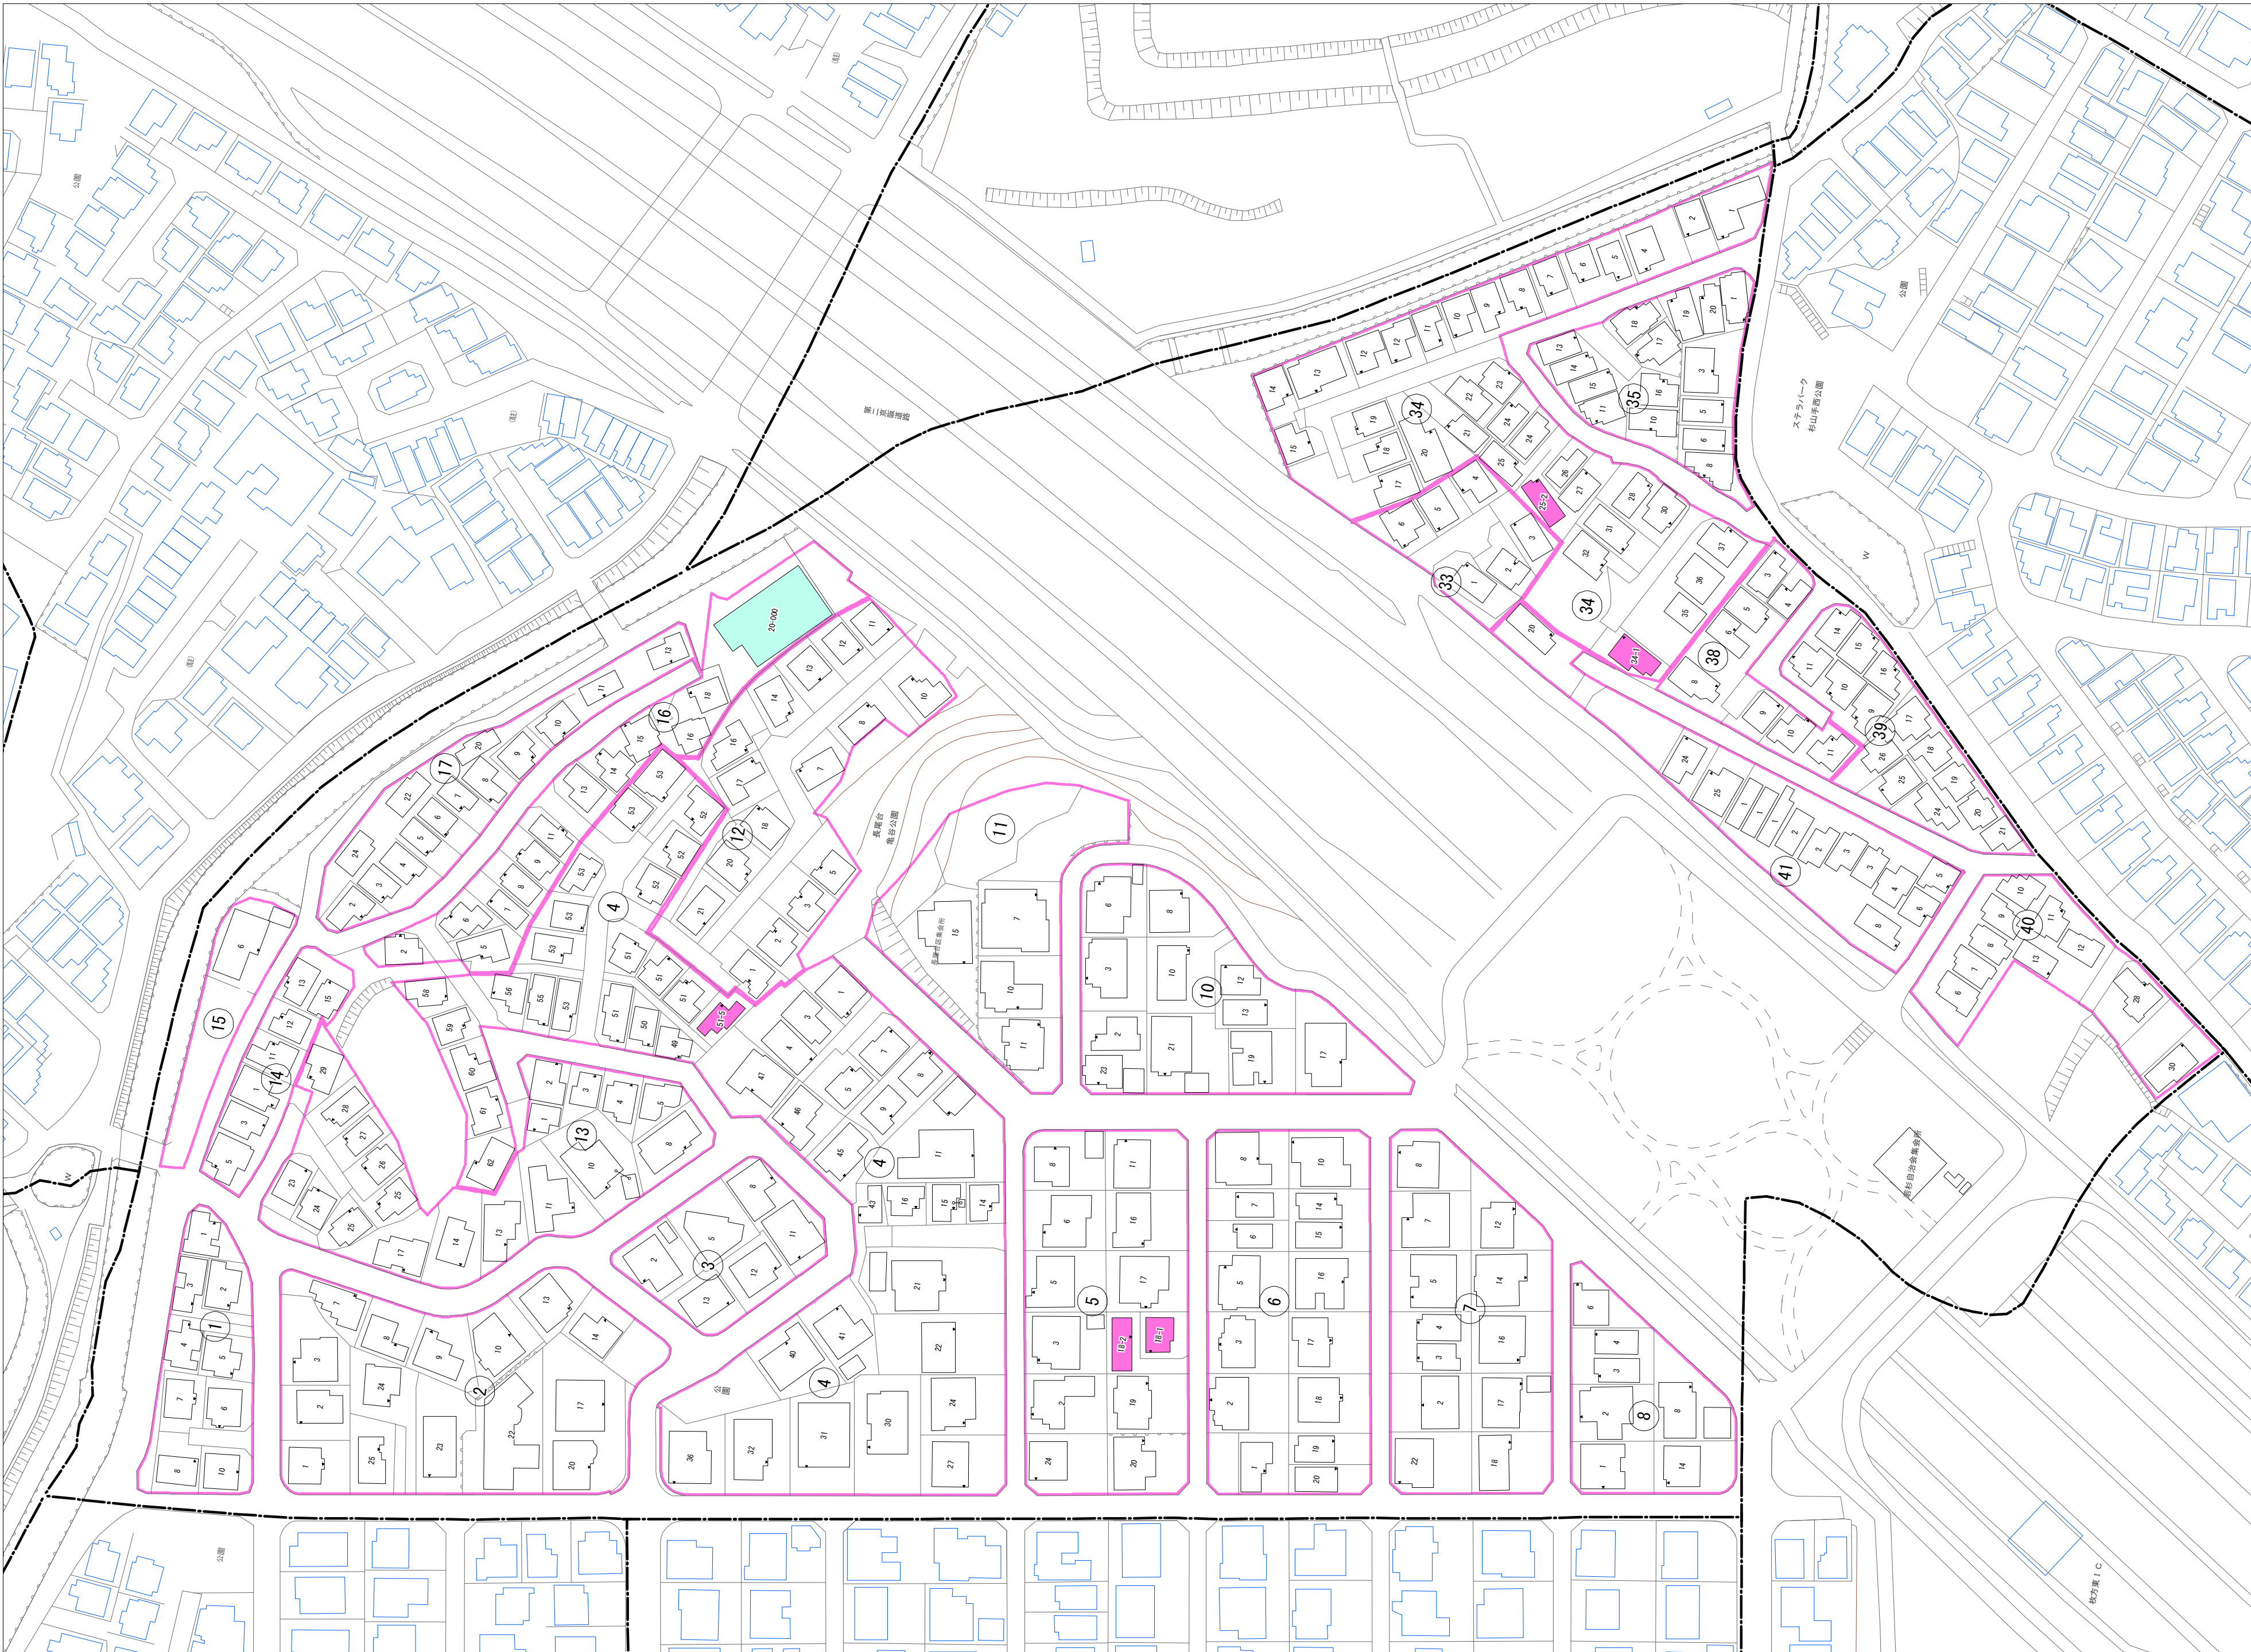

長尾台四丁目

長尾台四丁目 概見図

凡 例	
	町 界
	1 家屋及び家屋出入口 住居番号
	5-1 家屋(専続管付き) 出入口、住居番号
	集合住宅
	街区(単独)
	街区(敷地有り)
	街区番号
	同管記号
	閉路区画

令和七年三月印刷

株式会社かんこう

枚方市

1:1000