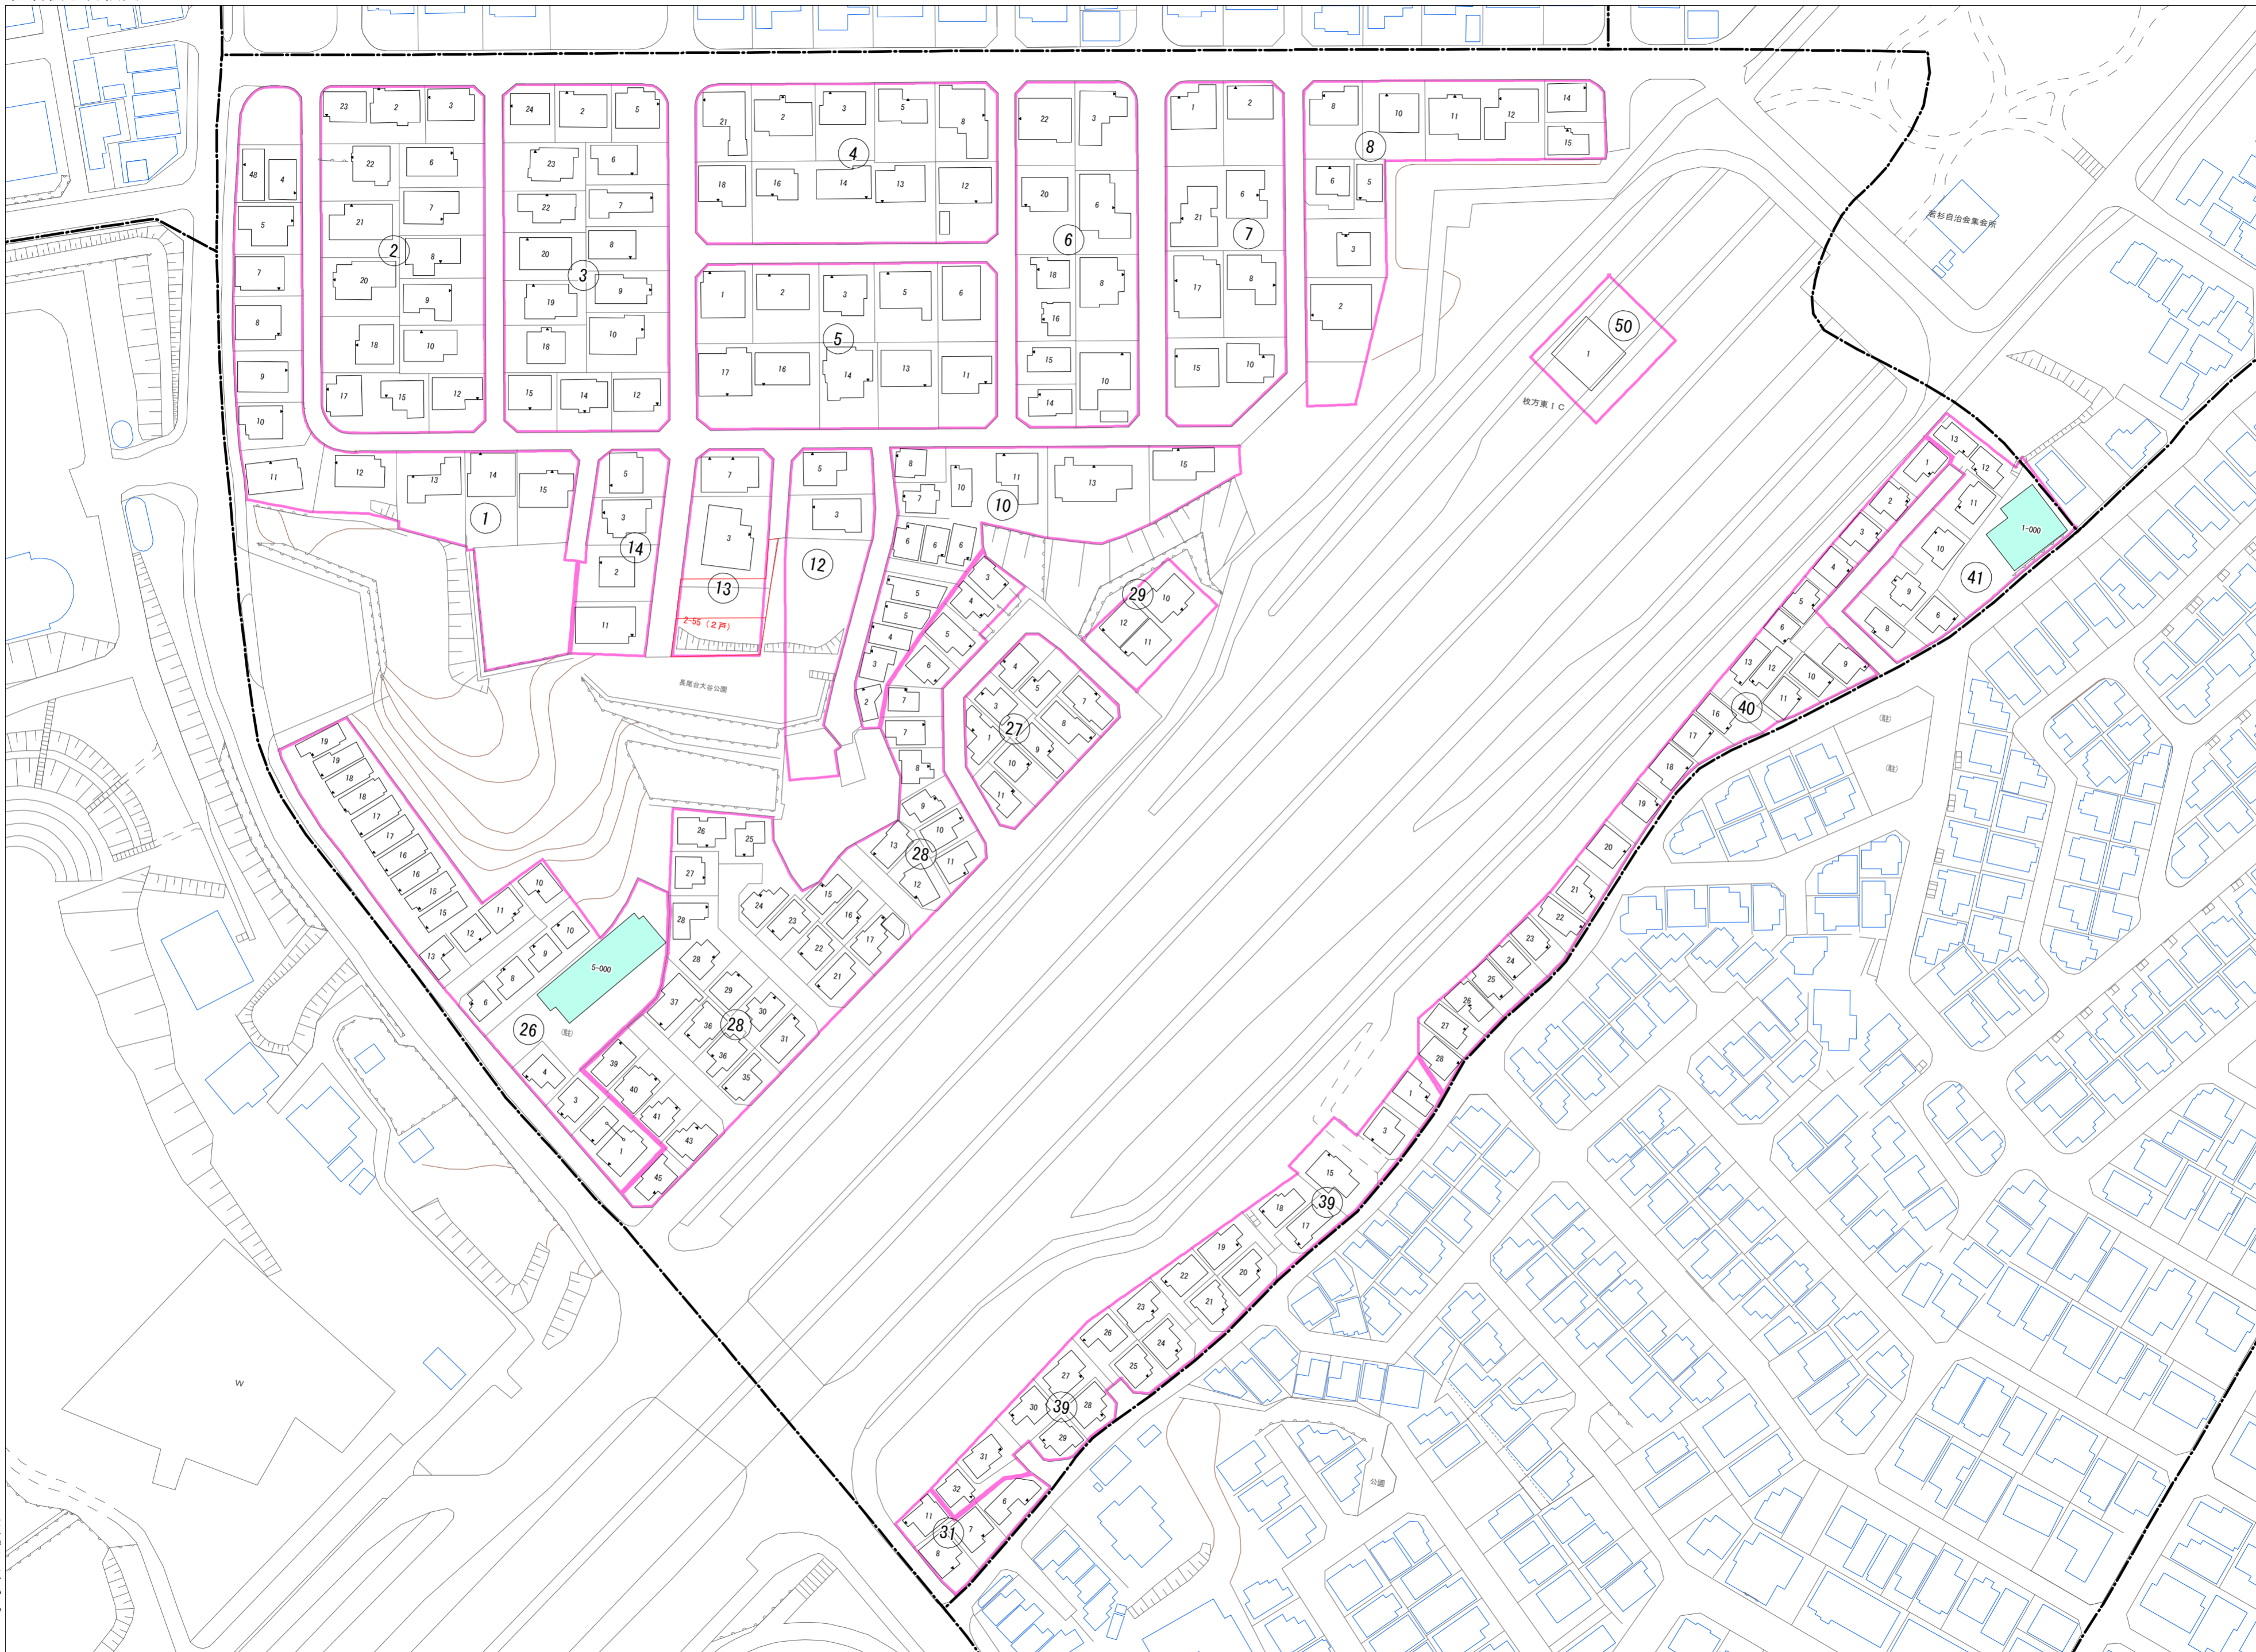

凡 例	
	町 界
	1 家屋及び家屋出入口 住 居 管 号
	5-1 家屋(母体管付き) 出入口、住居管号
	集合住宅
	街区(単独)
	街区(敷地有り)
	街区管号
	同管記号
	閉路区画

令和五年三月印刷

株式会社かんこう

枚方市

1:1000