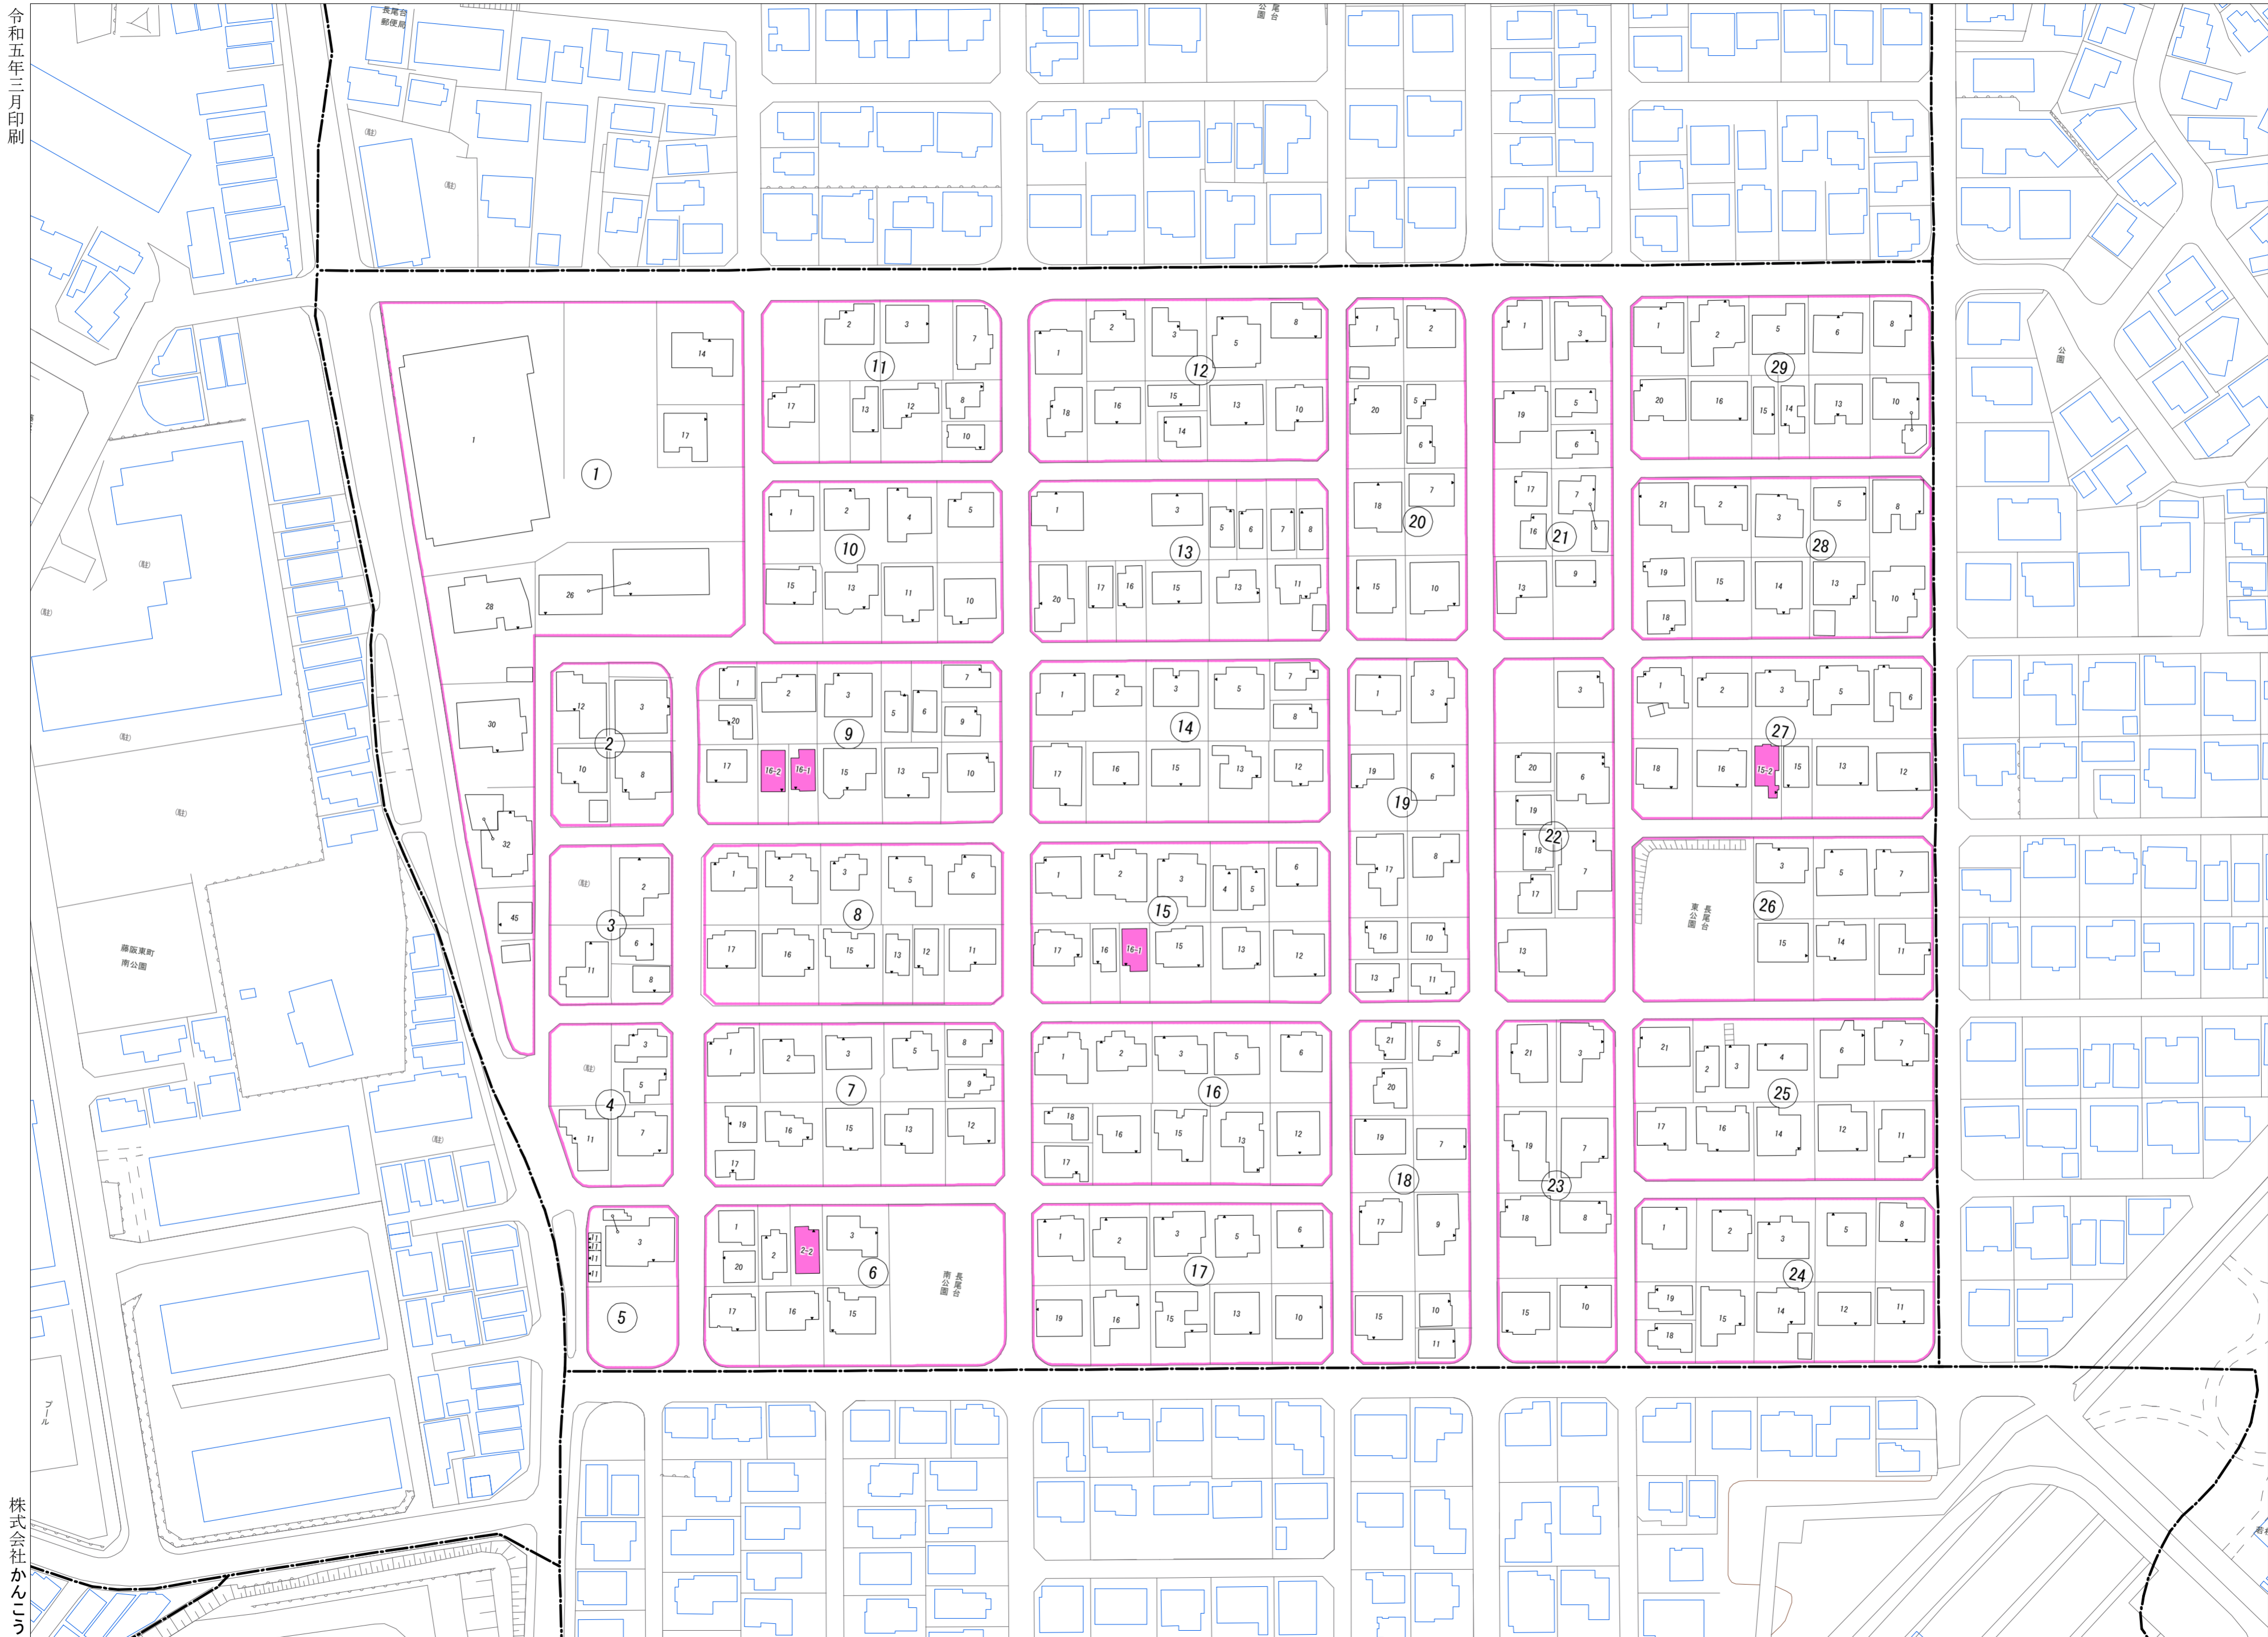

長尾台二丁目

令和五年三月印刷

凡例

	町界
	家屋及び家屋出入口 住居番号
	家屋(号棟番付き) 出入口、住居番号
	集合住宅
	街区(単独)
	街区(飛地有り)
	街区番号
	同番記号
	閉路区画

株式会社かんこう

枚方市

1:1000