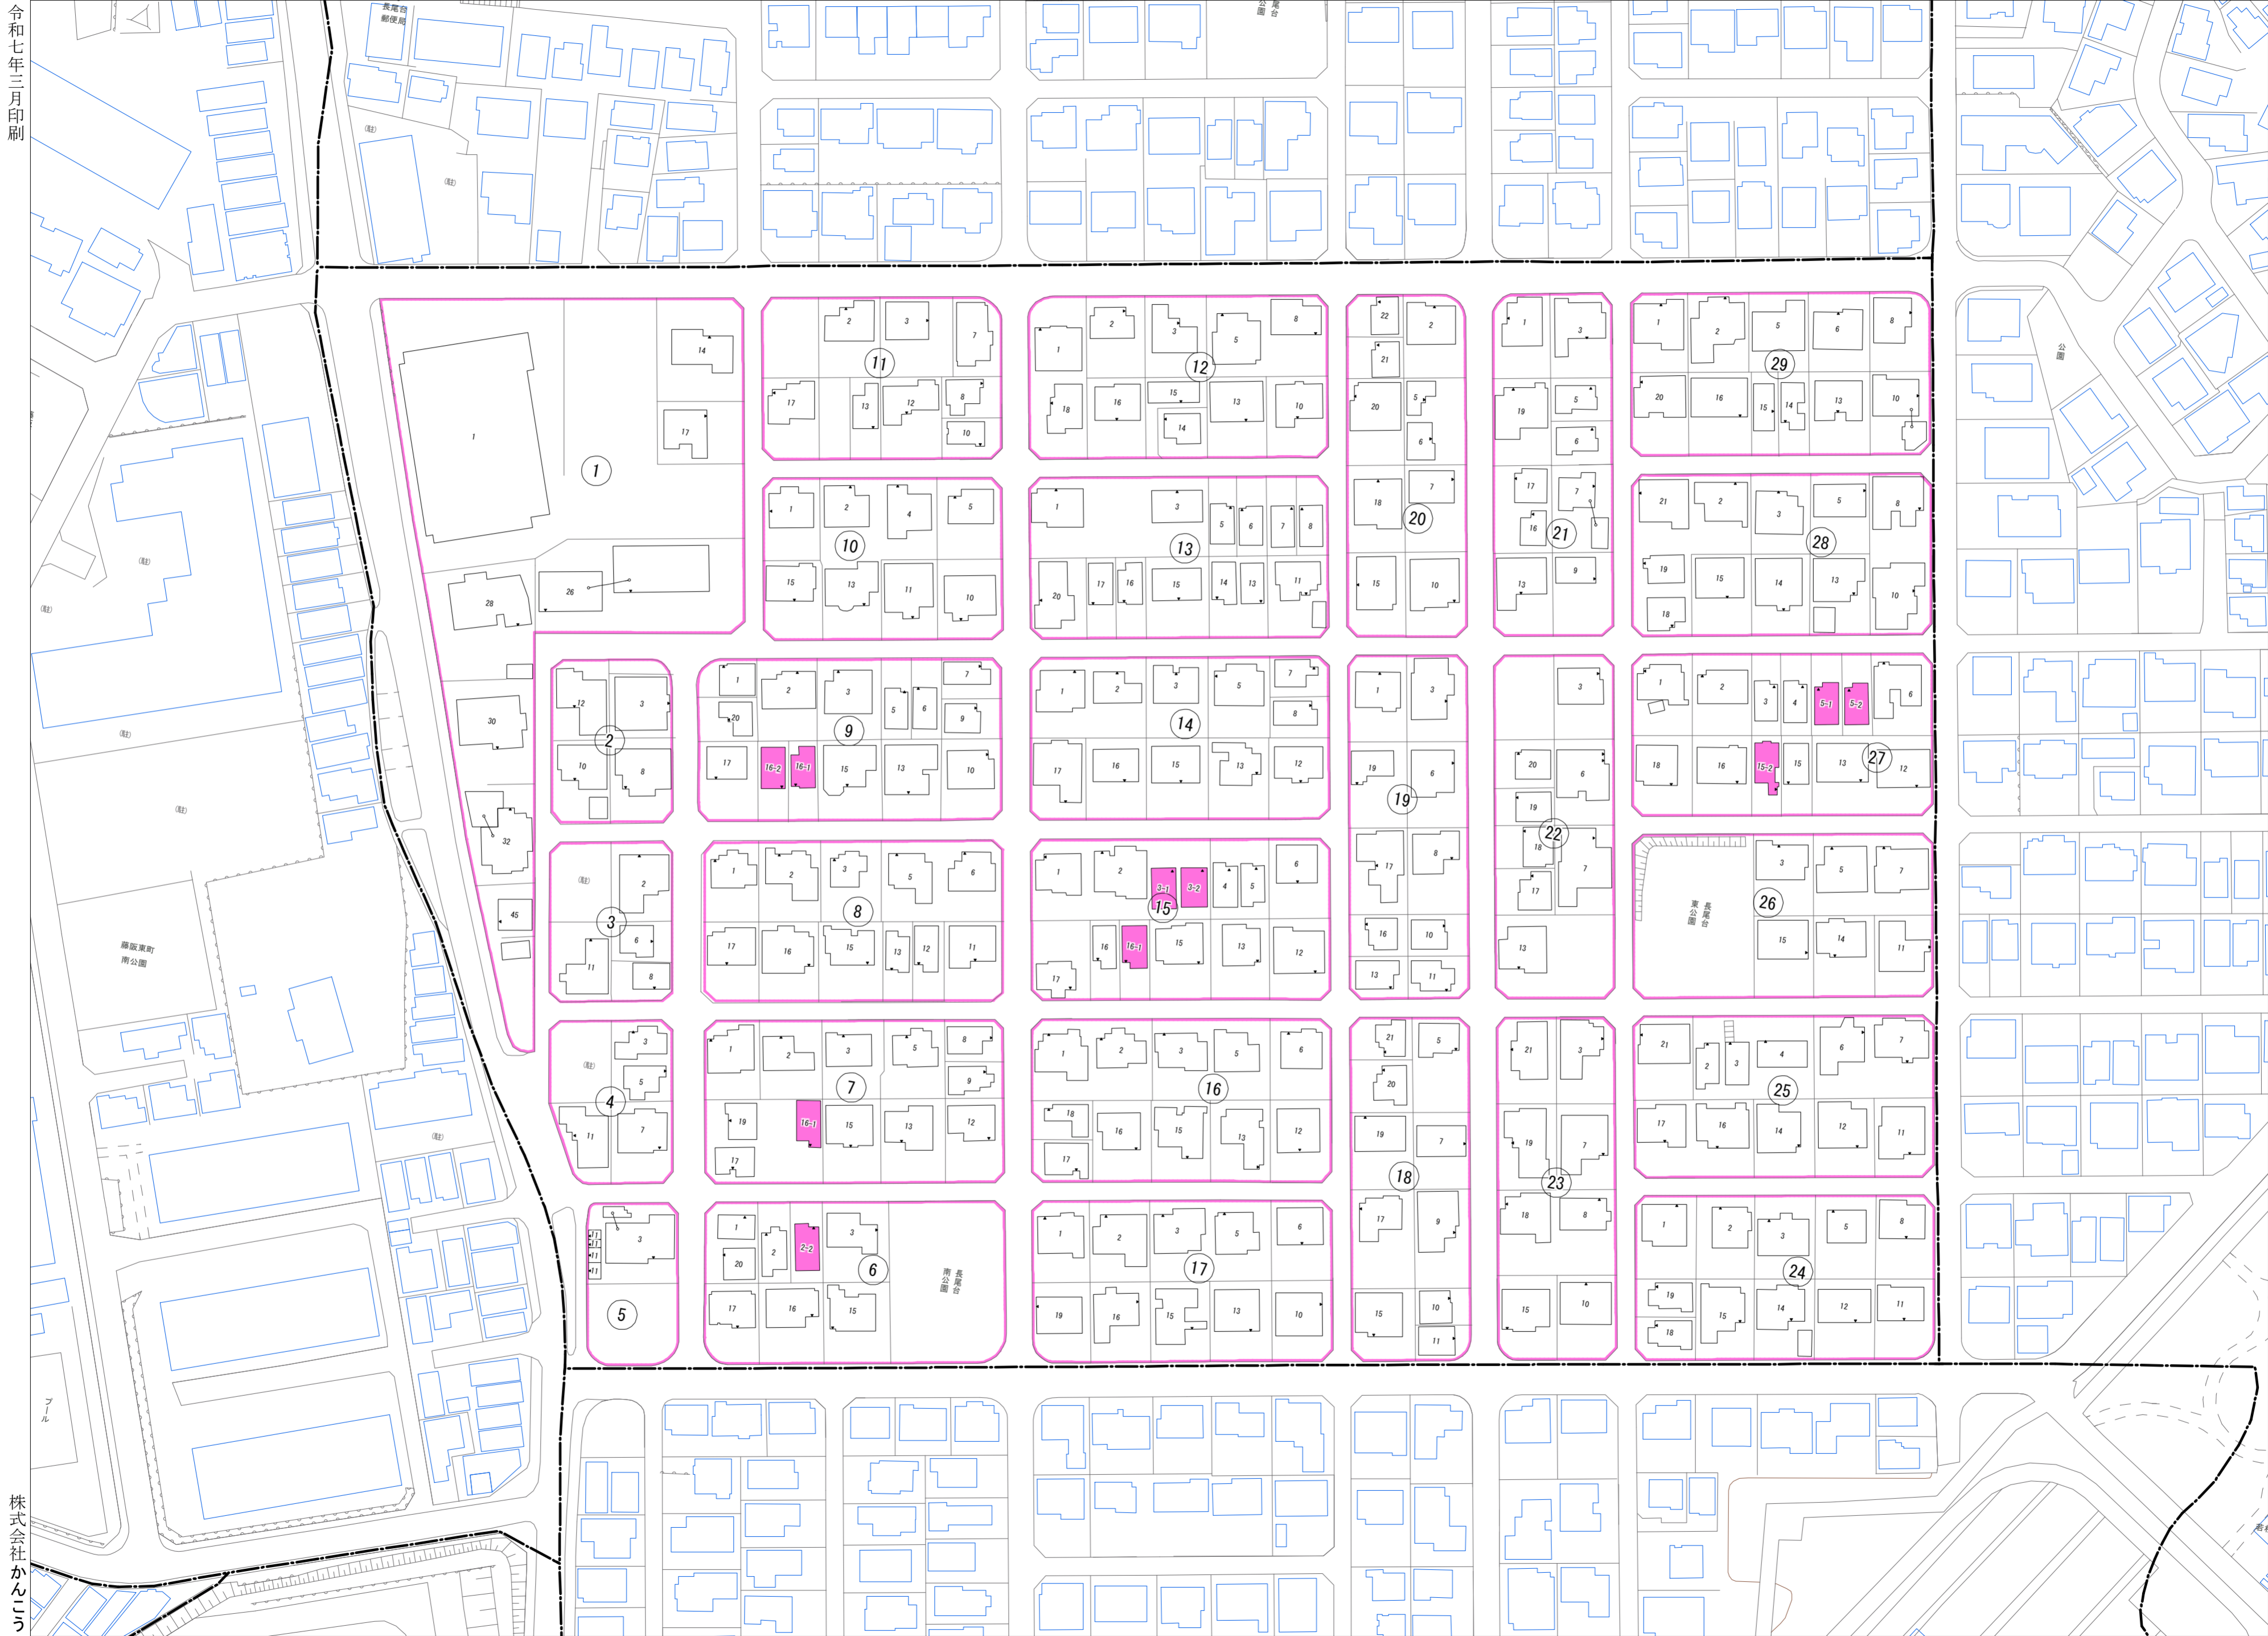

令和七年三月印刷

長尾台二丁目概見図

凡例	
	町界
	家屋及び家屋出入口 住居番号
	家屋(号棟付付き) 出入口、住居番号
	集合住宅
	街区(単独)
	街区(飛地有り)
	街区番号
	同管記号
	閉路区画

株式会社かんこう

枚方市

1:1000