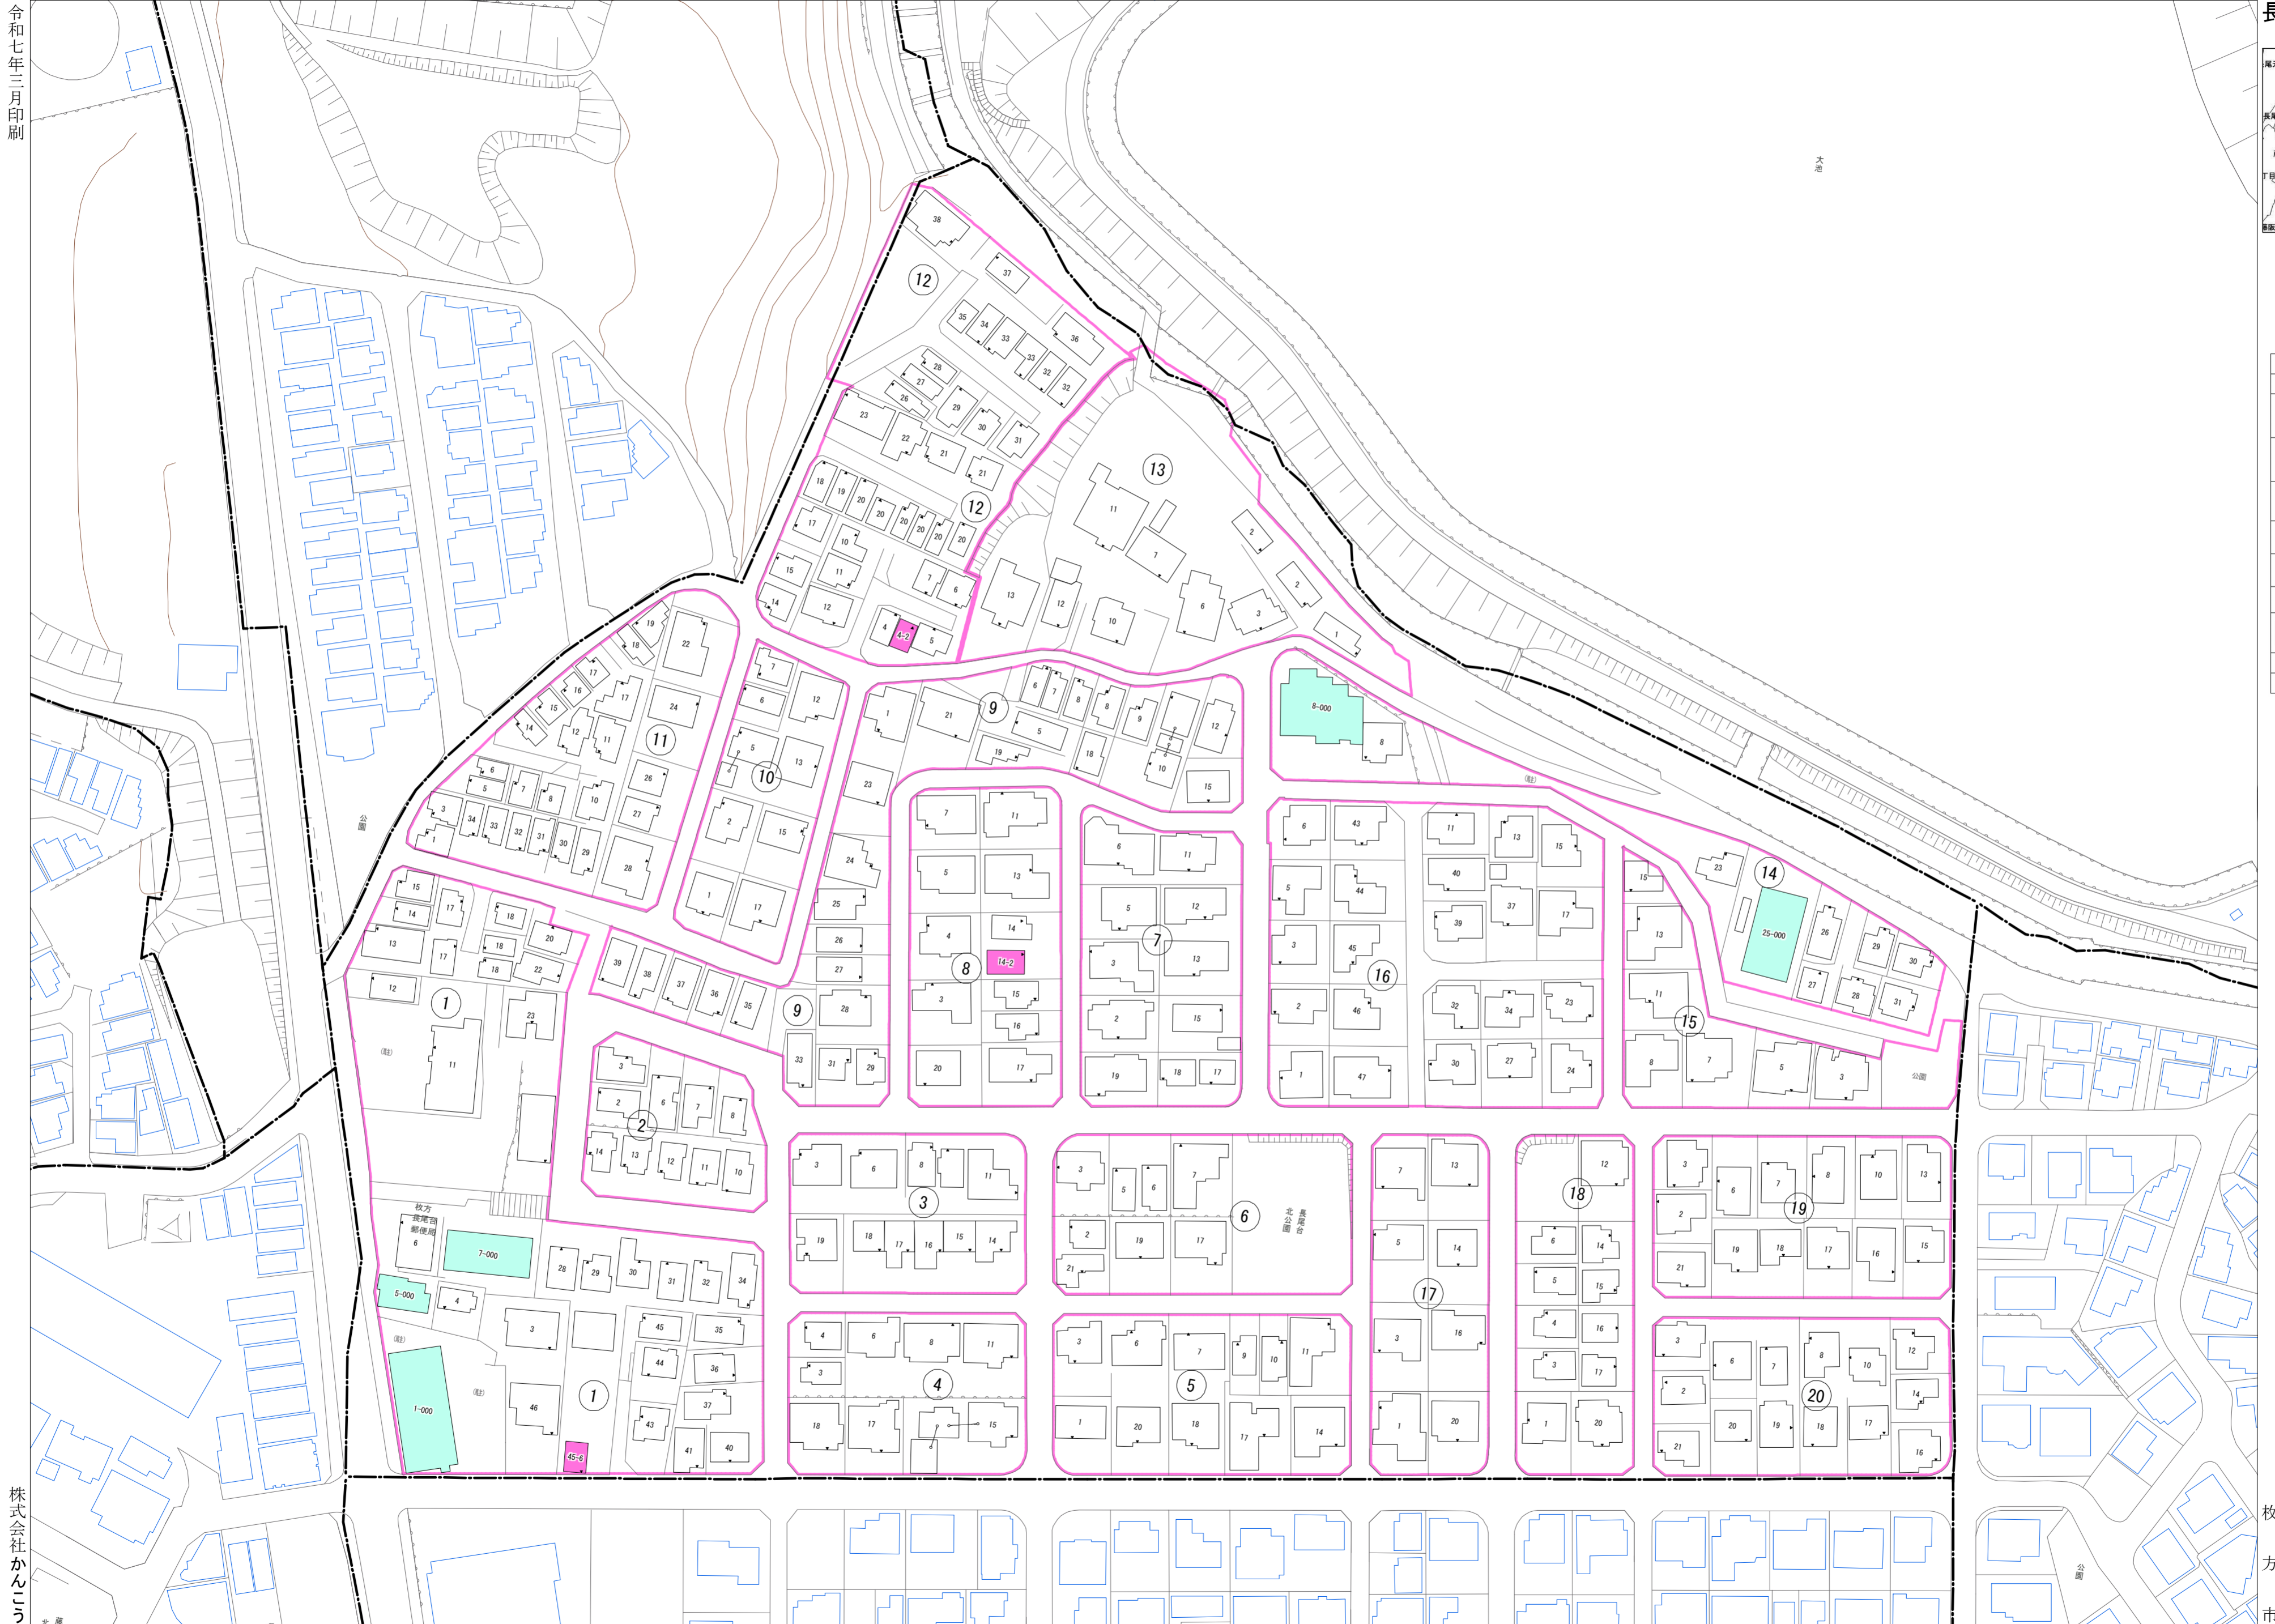

令和七年三月印刷

凡 例	
---	町 界
▲ 1	家屋及び家屋出入口 住居番号
▲ 5-1	家屋(母体番号付き) 出入口、住居番号
■	集合住宅
□	街区(単独)
□	街区(築地有り)
⑧	街区番号
○	同 番 記 号
—	閉 境 区 画

株式会社かんこう

枚方市

1:1000