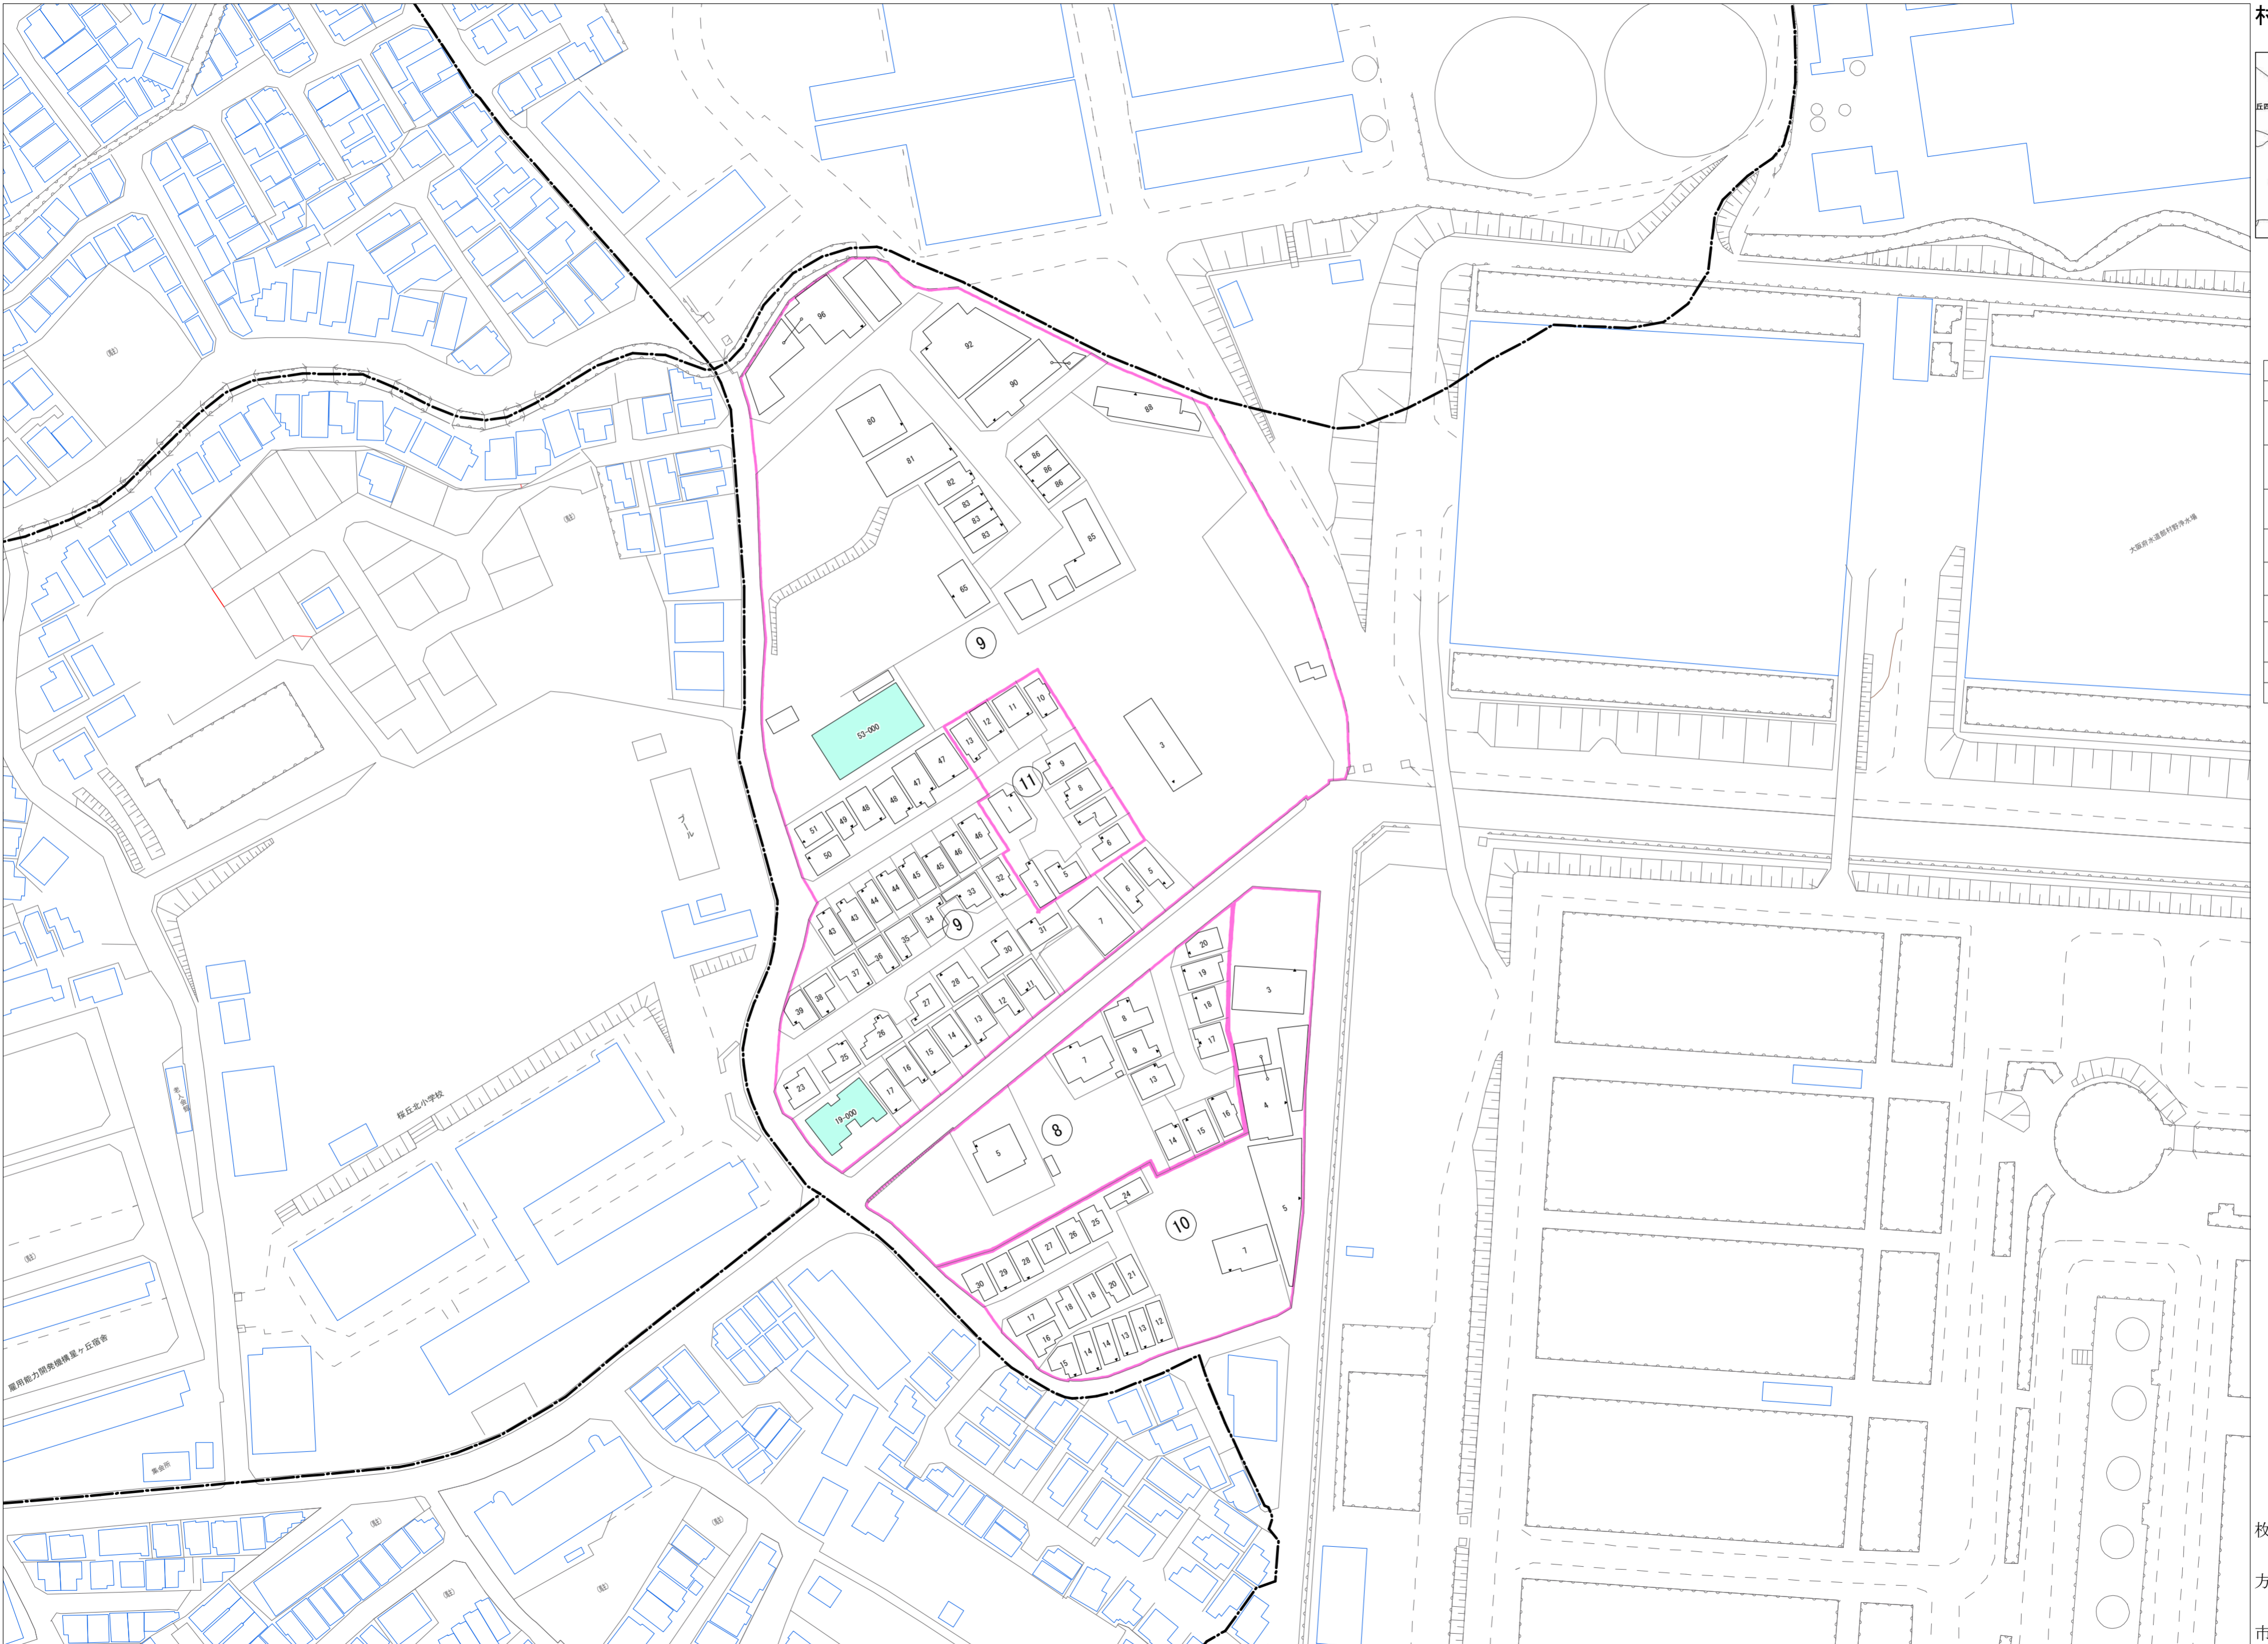

令和七年三月印刷

村野高見台
概見図

凡 例	
	町 界
	1 家屋及び家屋出入口 住居番号
	5-1 家屋(母体番号付き) 出入口、住居番号
	集合住宅
	街区(単独)
	街区(敷地有り)
	街区番号
	同 番 記 号
	閉 路 区 画

株式会社かんこう

枚方市

1:1000