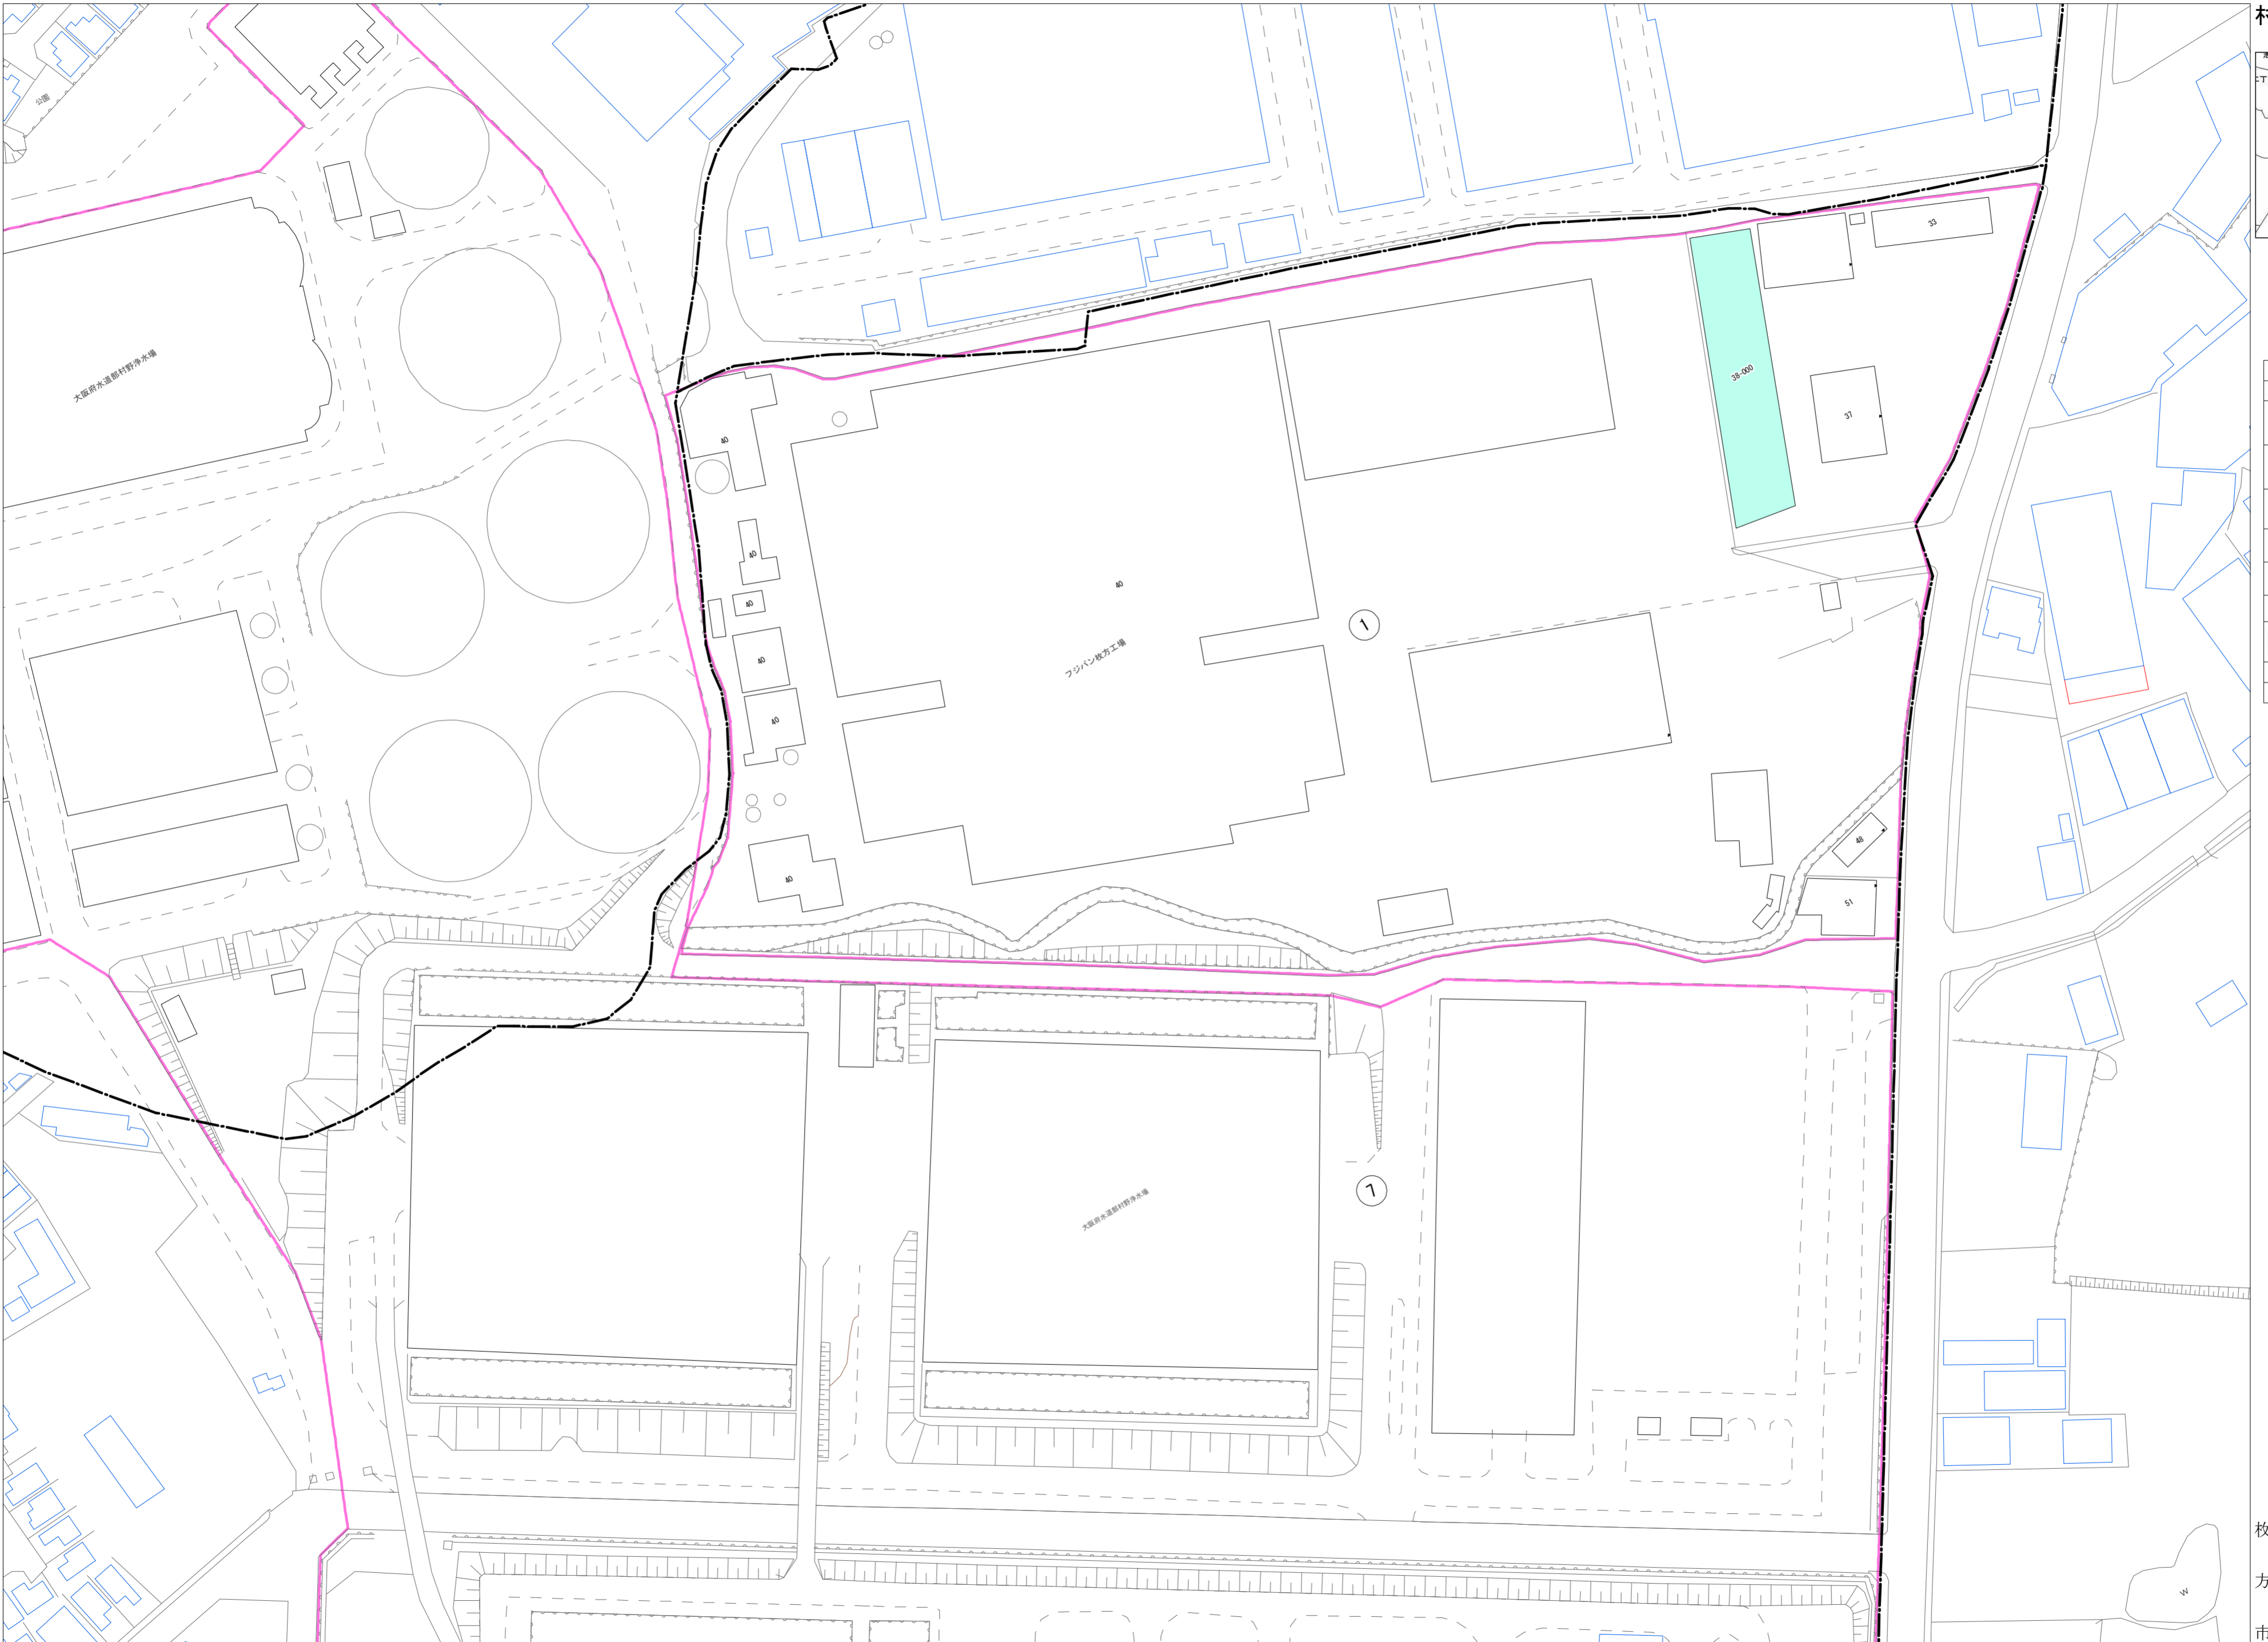

令和七年三月印刷

村野高見台
概見図

凡 例	
	町 界
	家屋及び家屋出入口 住居番号
	家屋(母体管付き) 出入口、住居番号
	集合住宅
	街区(単独)
	街区(築地有り)
	街区番号
	同管記号
	閉路区画

株式会社かんこう

枚方市