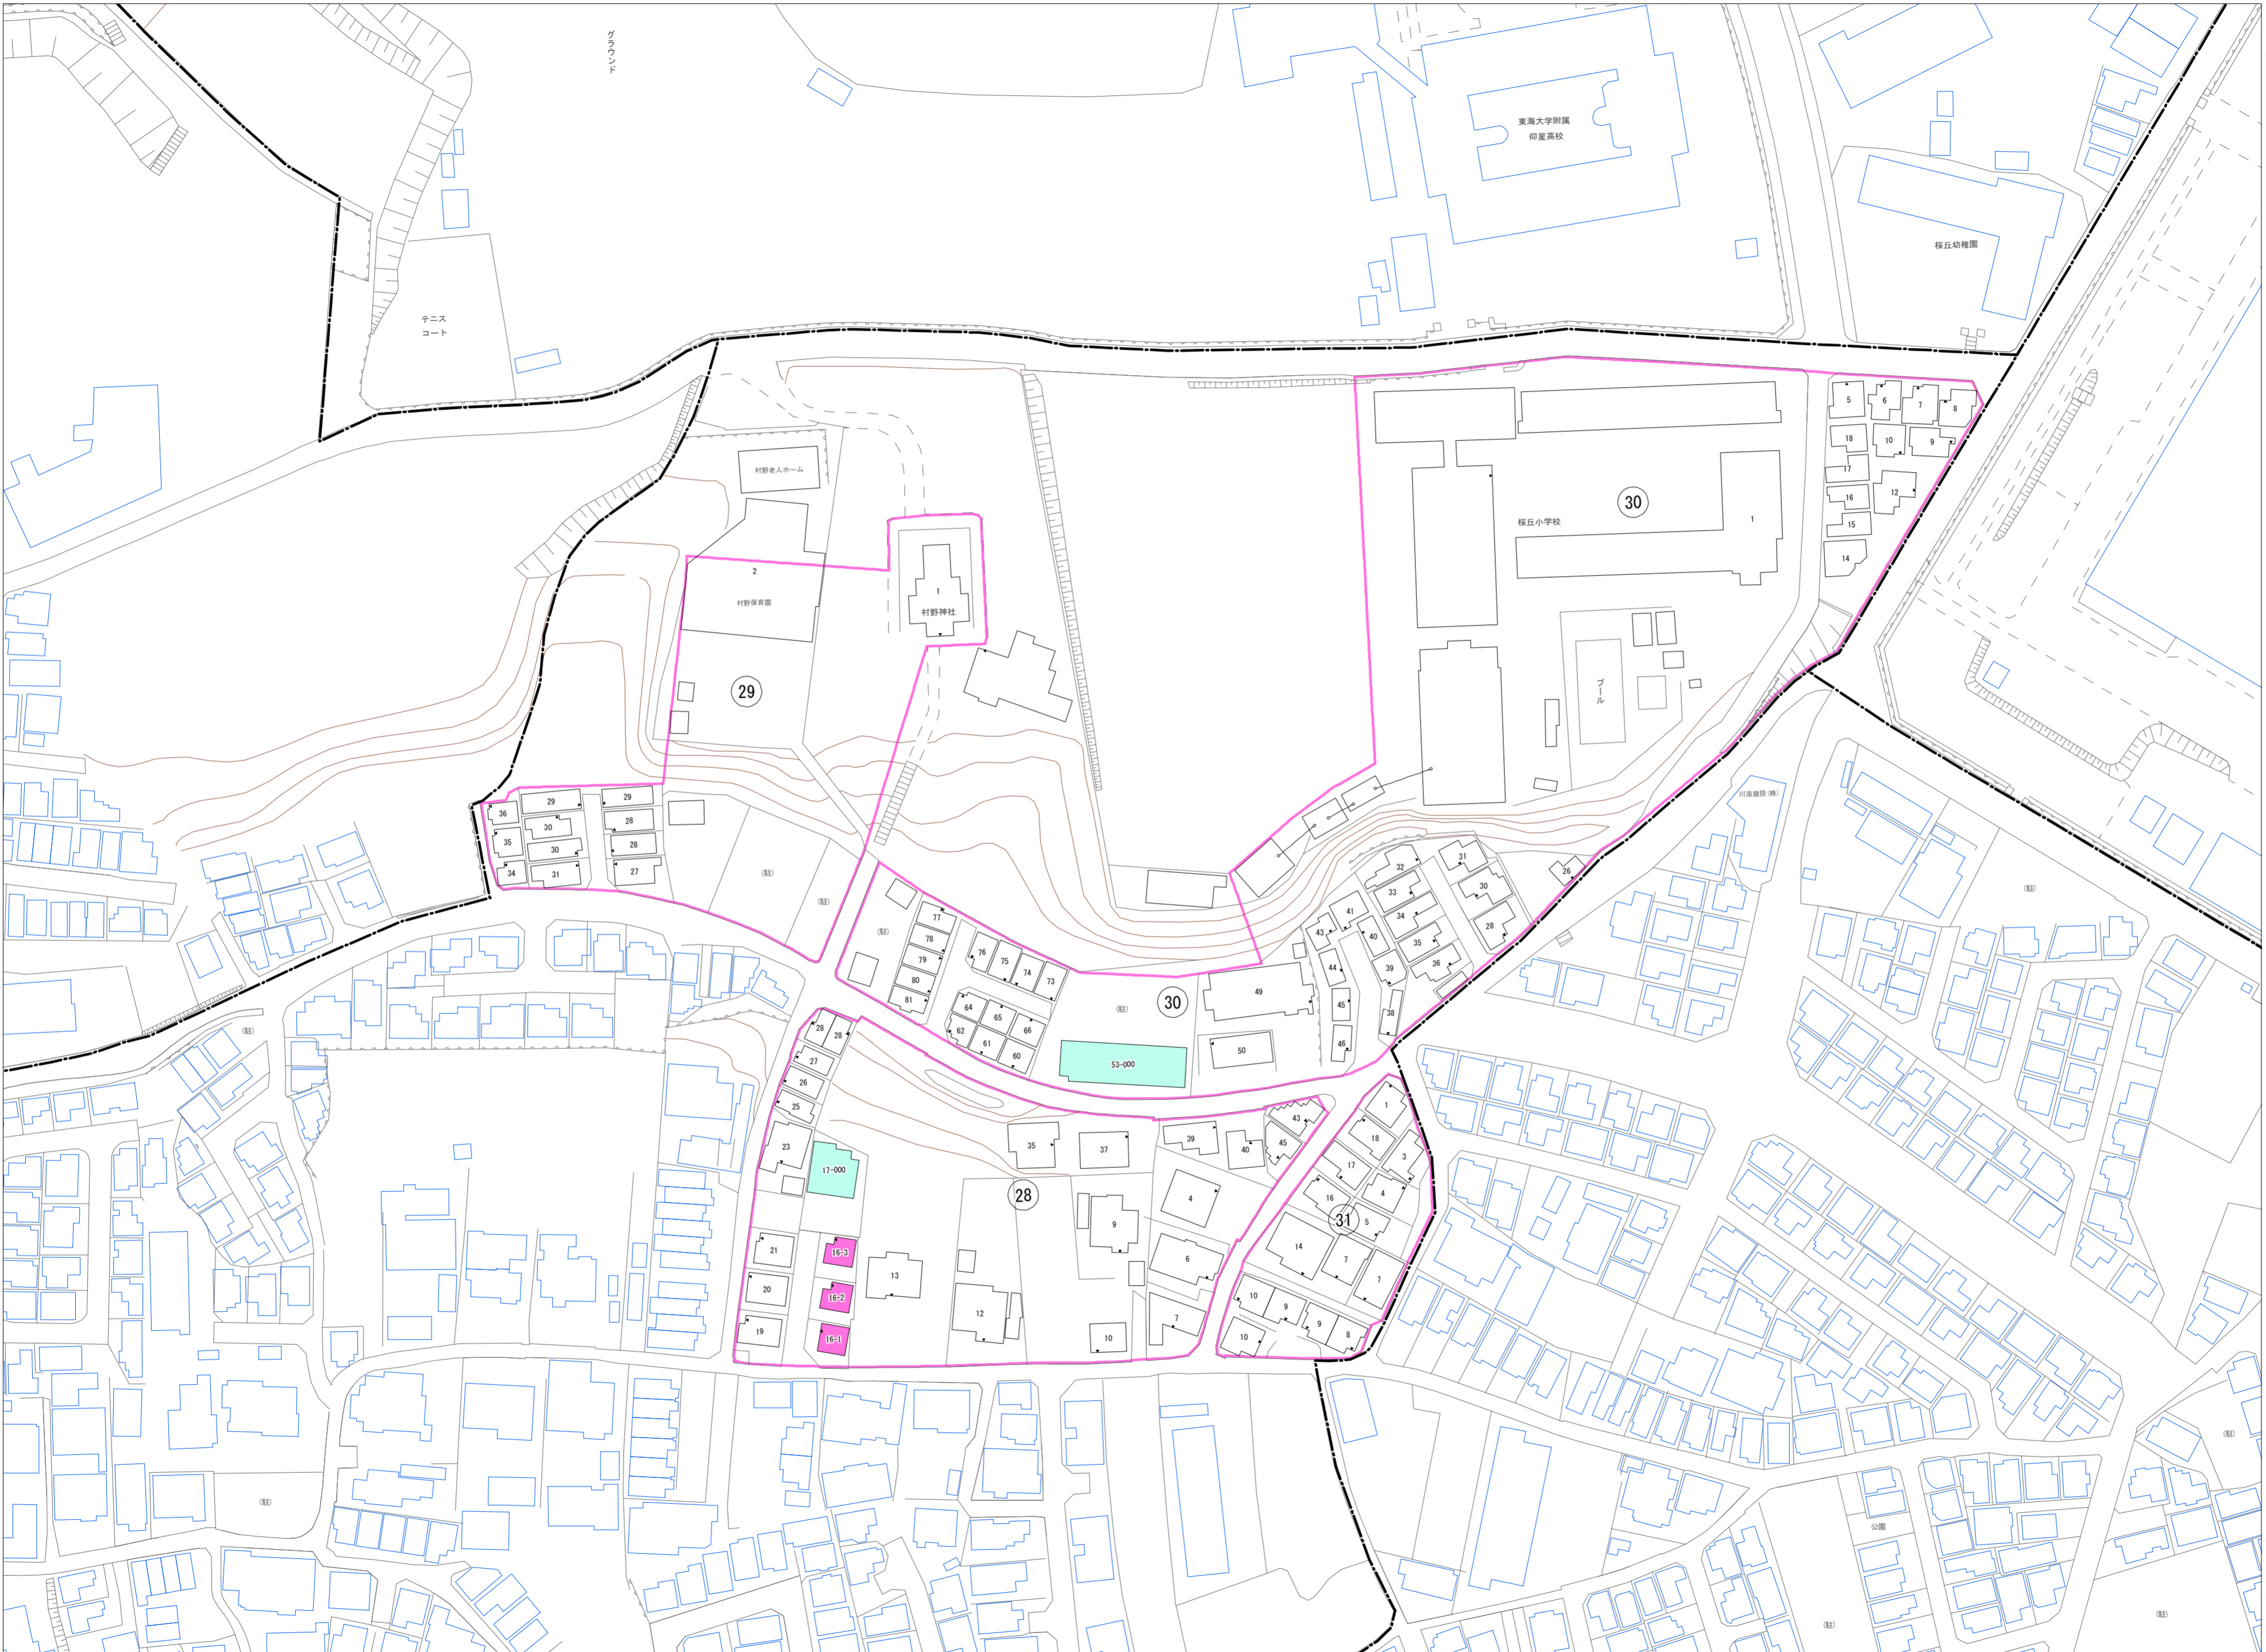

令和七年三月印刷

株式会社かんこう

村野本町概見図

凡 例	
▲	町界
▲	家屋及び家屋出入口 住居番号
▲	家屋(専続管付き) 出入口、住居番号
■	集合住宅
■	街区(単独)
■	街区(築地有り)
⑧	街区番号
○	同管記号
—	閉路区画

枚方市