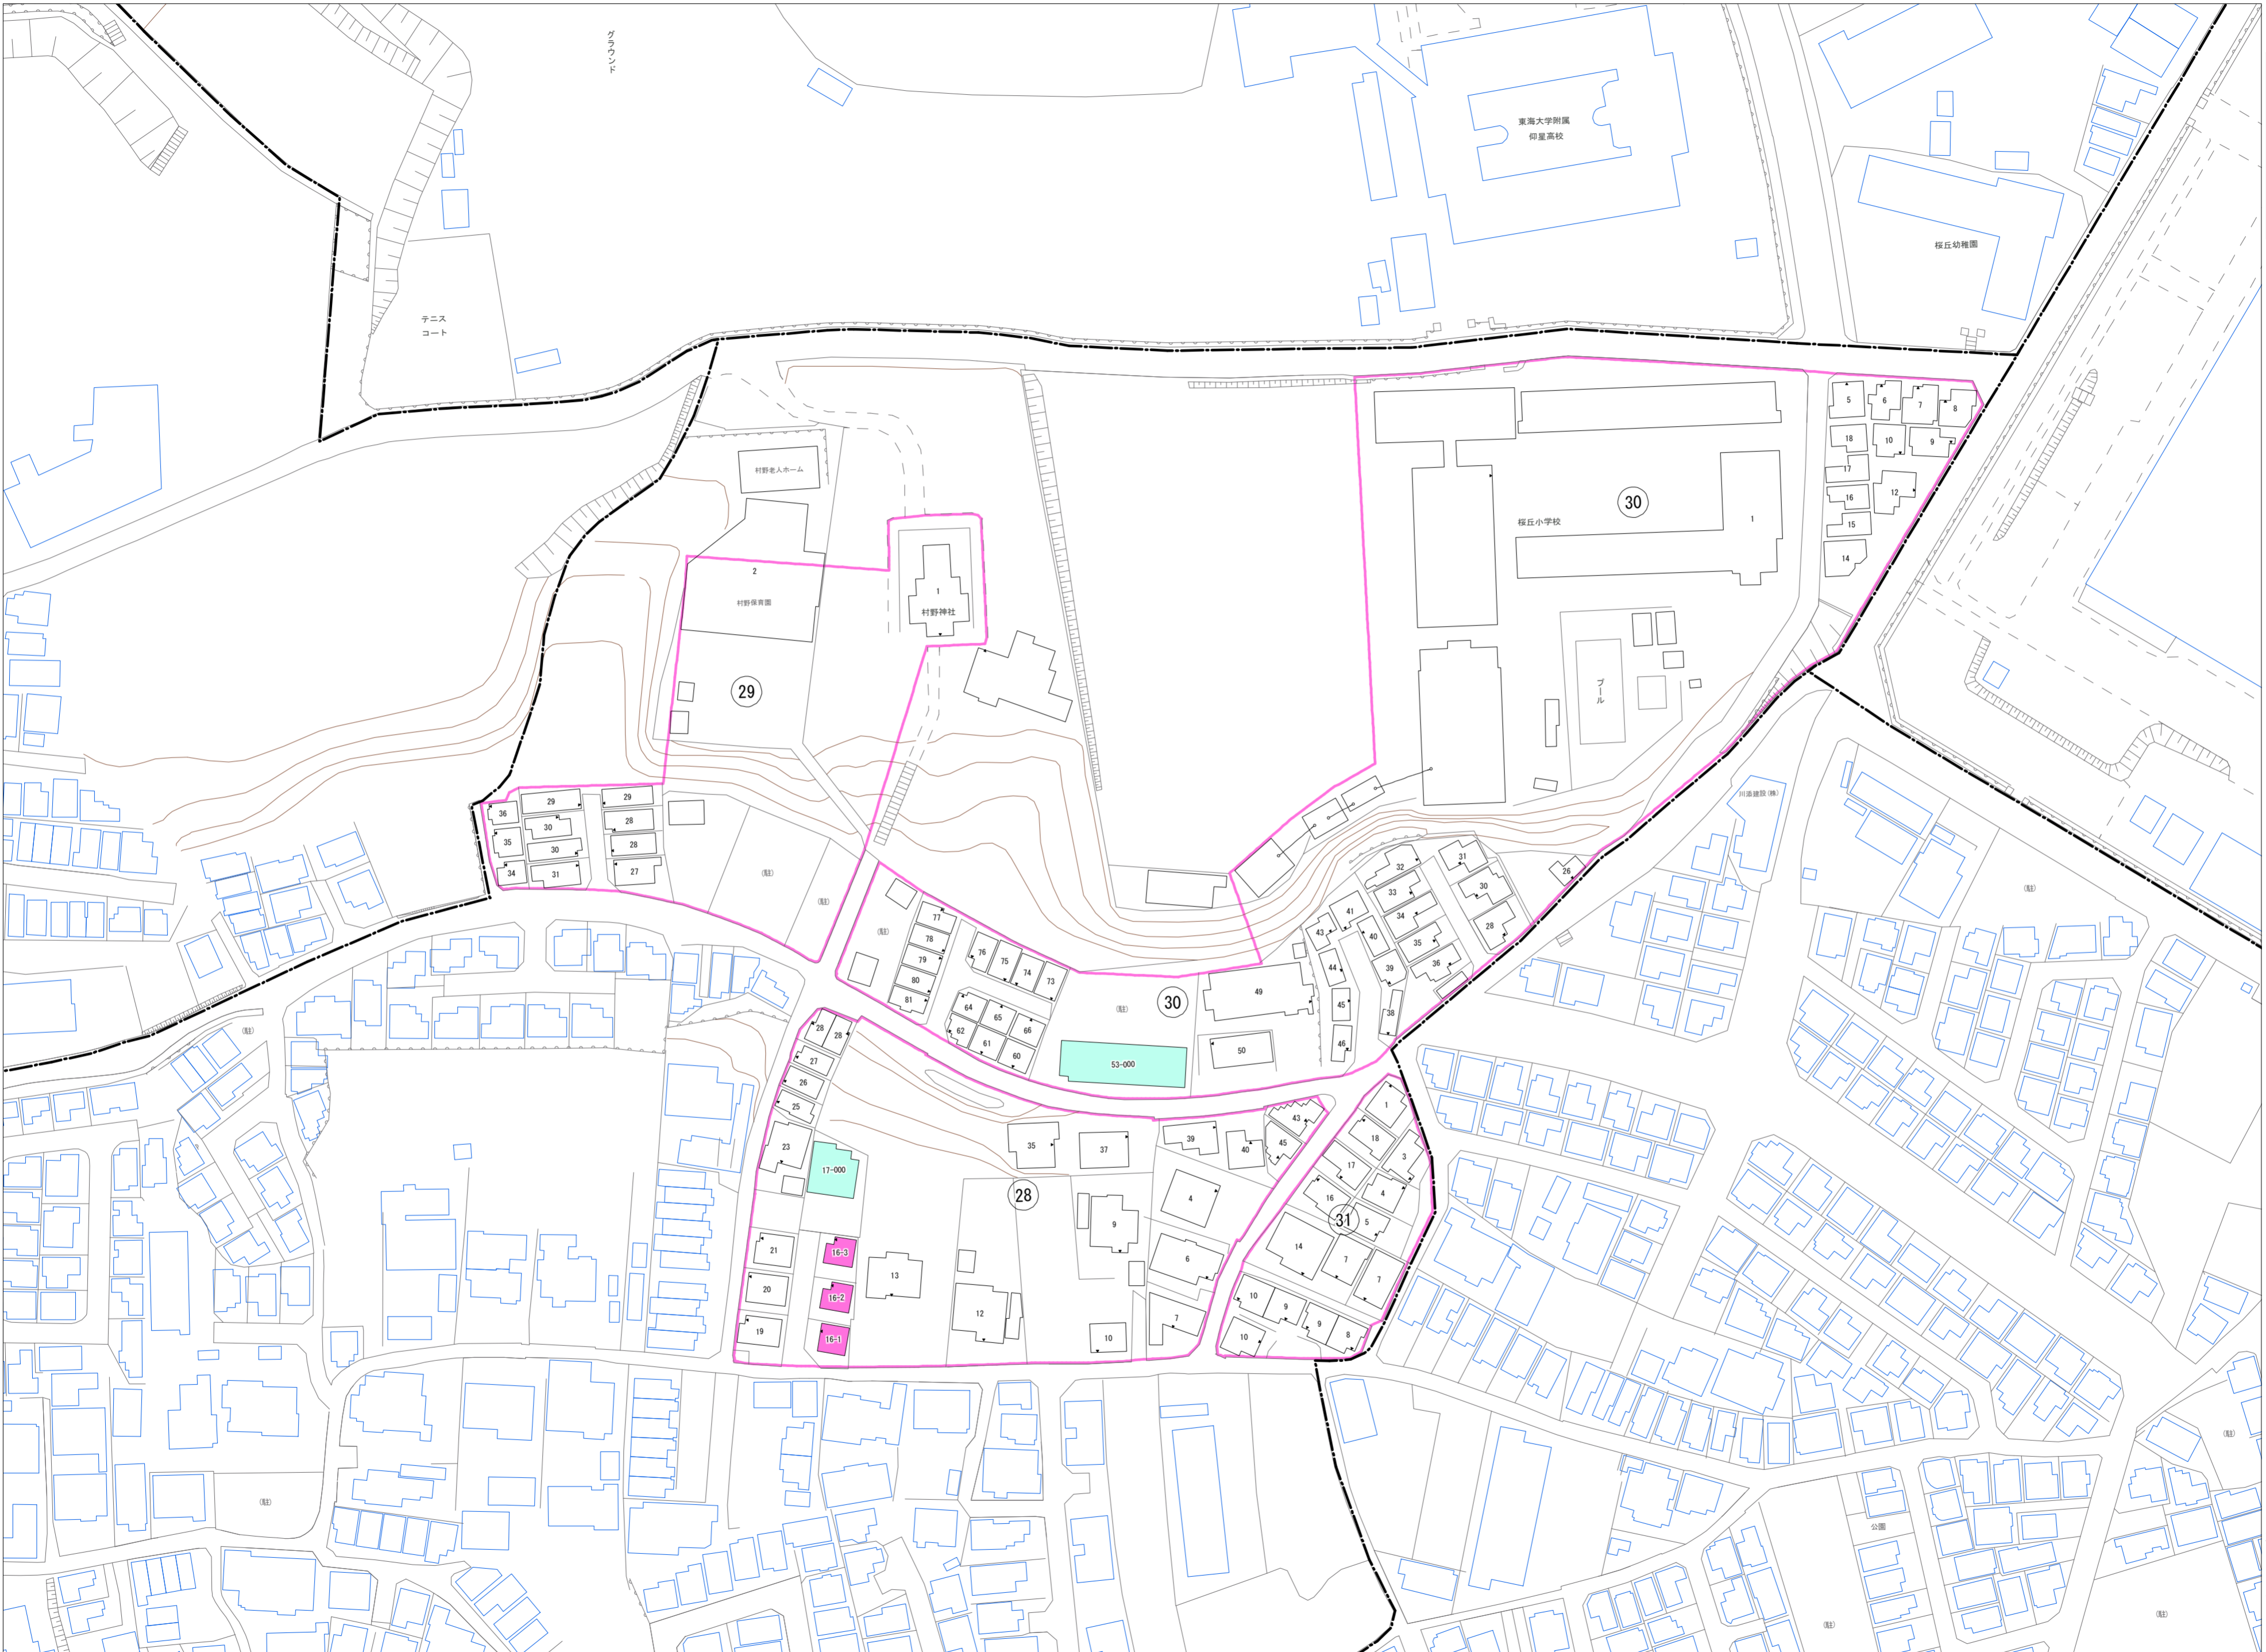

村野本町(その4)

令和五年三月印刷

株式会社かんこう

村野本町概見図

凡 例	
—	町 界
▲	家屋及び家屋出入口 住居番号
▲	家屋(専続管付き) 出入口、住居番号
■	集合住宅
□	街区(単独)
□	街区(敷地有り)
Ⓢ	街区番号
○	同管記号
—	閉路区画

1:1000

枚方市