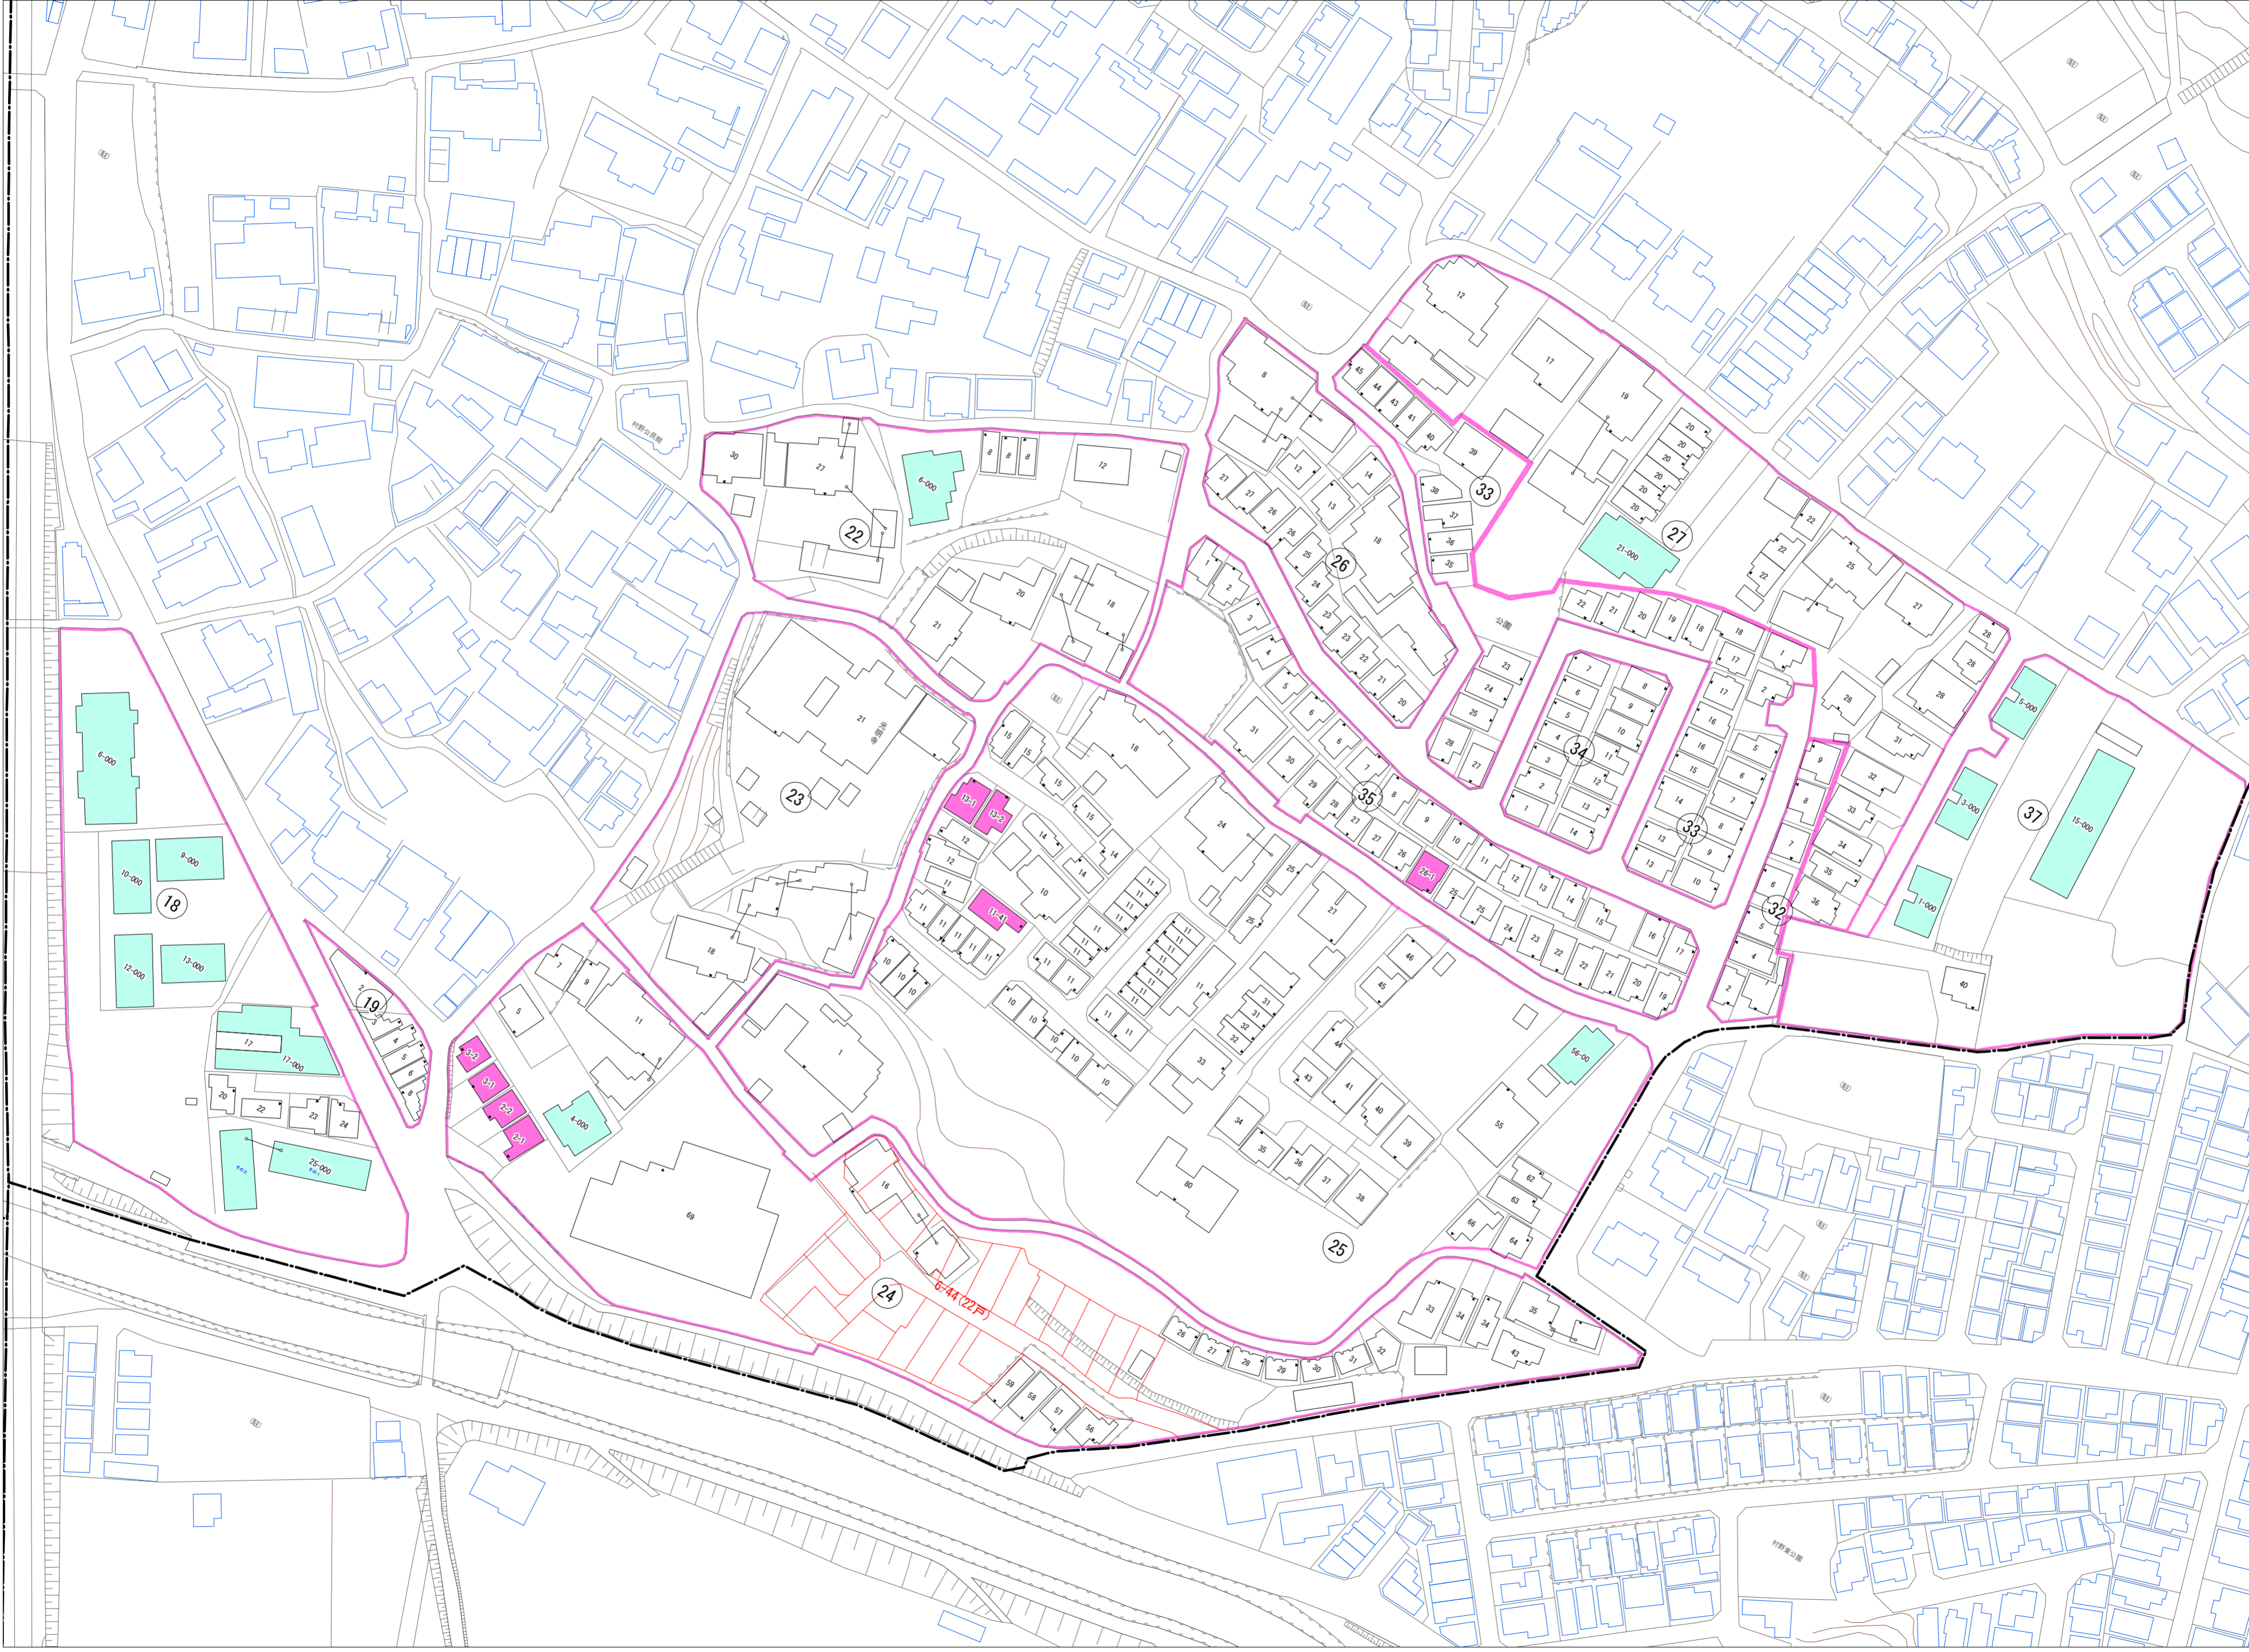

令和七年三月印刷

村野本町概見図

凡例	
	町界
	1 家屋及び家屋出入口 住居番号
	5-1 家屋(専続管付き) 出入口、住居番号
	集合住宅
	街区(単独)
	街区(敷地有り)
	街区番号
	同管記号
	閉路区画

株式会社かんこう

枚方市

1:1000